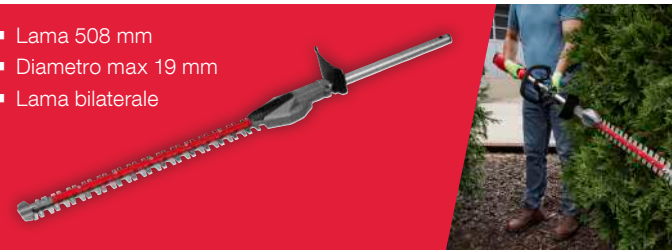

€ 1.218,78 IVA INC. € 999,00 IVA ESC.

M18 FUEL POTATORE AD ASTA TELESCOPICO 30 CM 18V

- Straordinarie prestazioni di taglio grazie alla combinazione di alta velocità della catena (25.4 m/s), alta coppia e lunghezza della barra di 30 cm, per tagli rapidi
- In grado di primeggiare rispetto alle principali soluzioni a scoppio, anche nelle applicazioni più impegnative
- L'asta telescopica a profilo quadrato e il collare di regolazione rapida della lunghezza consentono una regolazione ottimale della lunghezza fino a 400 cm
- Fino a 70 tagli 150 x 150 mm su legna dura con 1 batteria M18™ HIGH OUTPUT™ da 12 Ah
- L'interruttore a velocità variabile consente all'utilizzatore di avere il pieno controllo della curva di potenza, con una risposta istantanea dell'acceleratore per raggiungere la massima velocità in meno di un secondo.
- Serbatoio dell'olio senza perdite con serbatoio di facile accesso e finestra di visualizzazione trasparente e tendicatena ad accesso laterale
- Compatibile con utilizzo con tracolla, per un maggiore comfort dell'utente
- Dotazione: 1 batteria 18V 12 Ah, 1 caricabatterie rapido

NOVITÀ € 242,78 IVA INC. € 199,00 IVA ESC.

M18 FOPH-SHTA | Cod. Art. 4932492666

M18 ACCESSORIO TAGLIASIEPI COMPATTO

- Lama 508 mm
- Diametro max 19 mm
- Lama bilaterale

NOVITÀ € 218,38 IVA INC. € 179,00 IVA ESC.