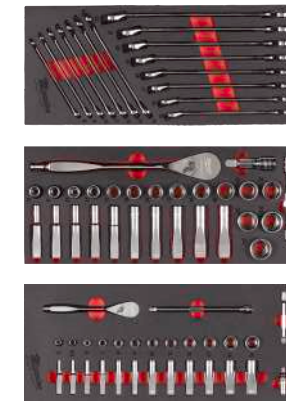

ASSORTIMENTO AUTOMOTIVE

Descrizione	Cod. art.
CARRELLO PORTAUTENSILI 7 CASSETTI	4932478849
SET CRICCHETTO E BUSSOLE 1/4 MODULO MORBIDO	4932479824
SET CRICCHETTO E BUSSOLE 1/2 MODULO MORBIDO	4932479826
SET CHIAVI COMBinate MODULO MORBIDO	4932479827
SET GIRAVITI COMPLETO MODULO MORBIDO	4932479830
SET CHIAVI TORX PIEGHEVOLI	4932480979
SET CHIAVI ESAG. COMPAT. PUNTA SFER. 9PZ	4932492399
SET 40pz AVV./FORAT. SHOCKWAVE	4932492004
CASSETTA PUNTE HSS-G 19 Pz (Ø da 1 a 10 con incrementi di 0.5)	4932352374

171 PEZZI

€ 1.149,00 IVA ESC.

€ 1.401,78 IVA INC.