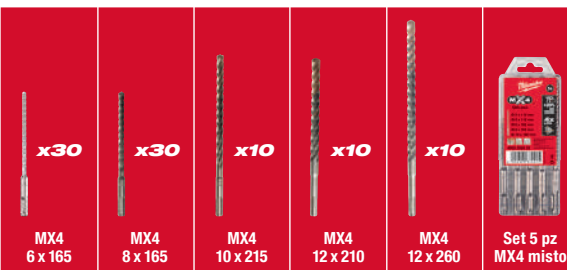

- 1 M18 FPD3 - Trapano con percussione 18V, motore senza spazzole, tecnologia FUEL™, 2 velocità, 158 Nm, 33.000 p/min, 2,2 kg
- 2 Batterie 18V 5 Ah, 1 Caricabatterie rapido, 1 Valigetta impilabile Packout™

M18 FUEL

95 ACCESSORI INCLUSI ALL'INTERNO DELLA VALIGETTA PACKOUT™

**MASSIMO
RISPARMIO
€221,00!**

**KIT
100 ANNI**

M18 BLHX100P-502P | Cod. Art. 4933498243

€ 1.218,78 IVA INC. € 999,00 IVA ESC.

TASSELLATORE CON ACCESSORI IN VALIGETTA PACKOUT™

**MASSIMO
RISPARMIO
€357,00!**

**KIT
100 ANNI**

M18 FSAG125XB100P-502P | Cod. Art. 4933498241

€ 791,78 IVA INC. € 649,00 IVA ESC.

SMERIGLIATRICE CON ACCESSORI IN VALIGETTA PACKOUT™

- 1 M18 FSAG125XB - Smerigliatrice angolare con interruttore a slitta, motore senza spazzole, tecnologia FUEL™, freno motore, diametro disco 125 mm, prof. taglio max 33 mm, 2,7 kg