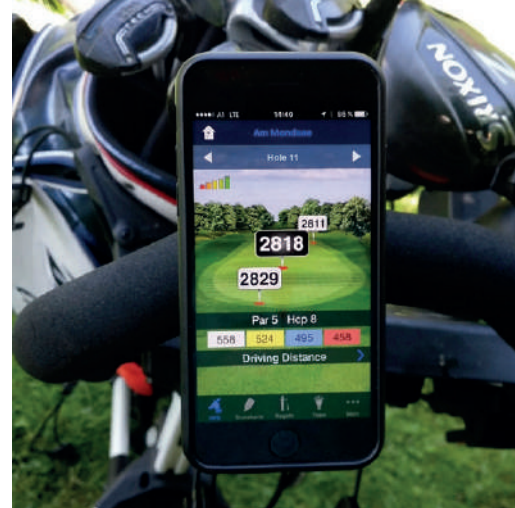

### INCLUDE:

1x Universal Phone Case

1x Moto Mount Pro

altre attività

SUCTION MOUNT  
*ATTACCO A VENTOSA*  
COD. **2253141**

VENT MOUNT SNAP  
*ATTACCO PRESA ARIA AUTO*  
COD. **2253137**

ADHESIVE MOUNT PRO  
*ATTACCO CON FISSAGGIO ADESIVO*  
COD. **2253155**