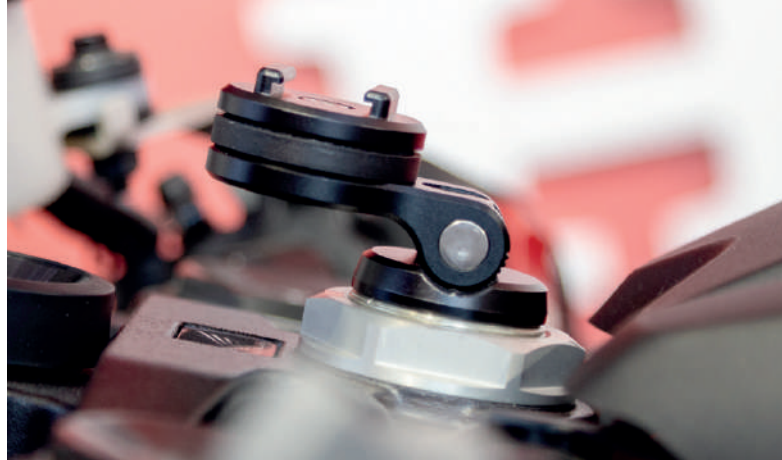

MOTO STEM MOUNT

ATTACCO PER CANNOTTO DI STERZO
COD. **2253214**

- Lavorato in CNC da alluminio aeronautico
- Orientabile sia in orizzontale che in verticale
- Riduce le vibrazioni
- Viti in acciaio inossidabile
- Diametri: 12-14,9 mm, 15-17,9 mm, 18-20,9 mm, 21-23,9 mm, 24-26,9 mm, 27-30 mm

INCLUDE: 1x Moto Stern Mount, 6x Adattatori di Diametro