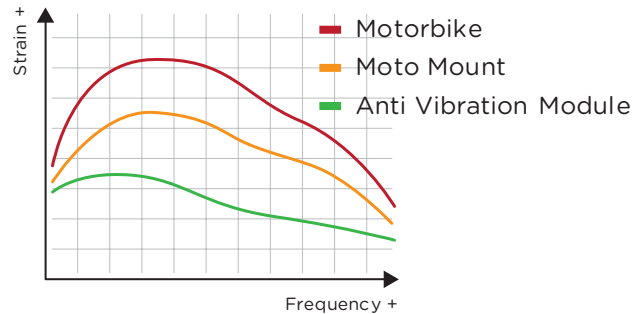

# ANTI VIBRATION MODULE

*MODULO ANTI-VIBRAZIONI*

COD. **2253135** (NERO)

COD. **2253134** (CROMATO)

CROMATO

- Smorzamento 3D grazie allo speciale elastomero
- Assorbimento delle vibrazioni fino al 60%
- Lavorato a CNC da alluminio aeronautico
- Adatto per supporti SP con piastra di smorzamento di base