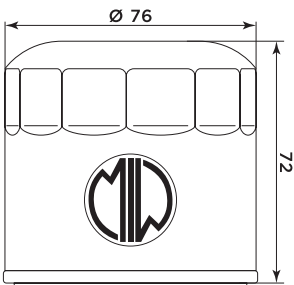

D6001

268153