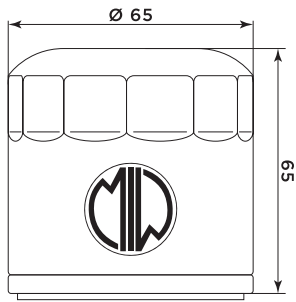

JAPANESE TECHNOLOGY

MIW®

128

BE12001

268553

BE5001

268001

BE5002

268002

BO14001

268556

BO14002

268560

BO14003

268557

BO14004

268559

BT13001

268631

BU10001

2681713

CROMATO