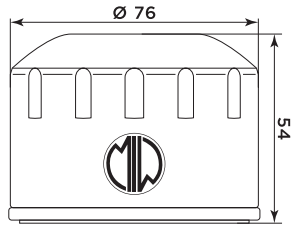

B9001 268164