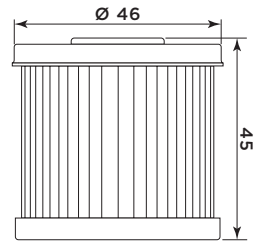

BE5002

268002