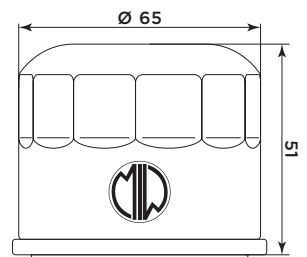

B9125 268005