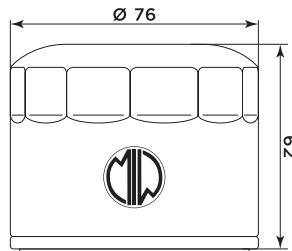

**262650**

Chiave Filtro Olio 63/102 mm.  
2 attacchi.

**A11001** 268621

**B9001** 268164

**B9002** 268163

**B9003** 268165

**B9004** 268160

**B9005** 268161