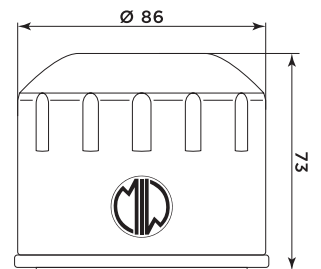

BO14003

268557