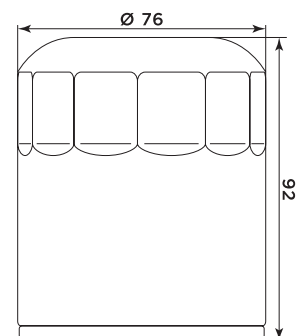

BU10001

2681713