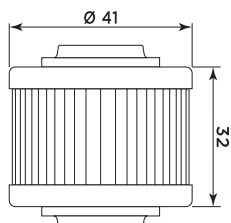

BO14004

268559