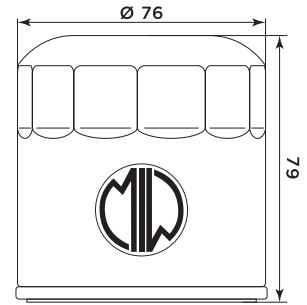

**262650**

Chiave Filtro Olio 63/102 mm.  
2 attacchi.

**A11001** 268621

**B9001** 268164

**B9002** 268163

**B9003** 268165

**B9004** 268160

**B9005** 268161