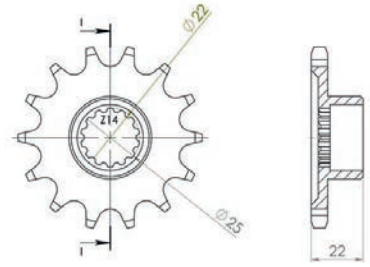

Denti:
15

Cod. **5400037** Passo: **525**