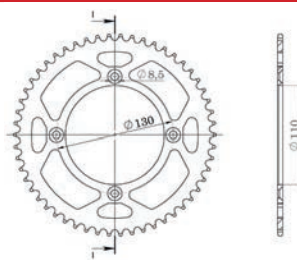

Denti:
48/49/50

Cod. **5411104** Passo: **420**