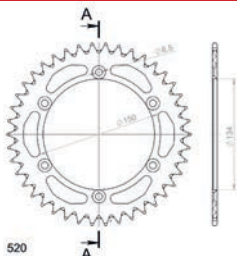

Denti:
48

Al 32237

Cod. **5400134** Passo: **520**