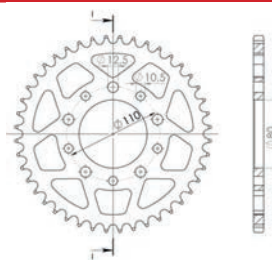

Denti:
40/44/45/46

Cod. **5411508** Passo: **530**