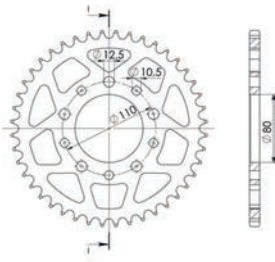

Cod. **5411509** Passo: **520**

Denti:
38/41/42/43/44/47/48