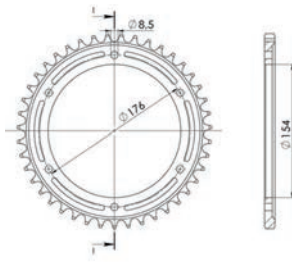

Cod. **5411607** Passo: **530**

Denti:
43