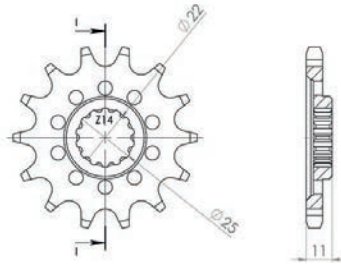

Denti:
15

Cod. **5400036** Passo: **525**