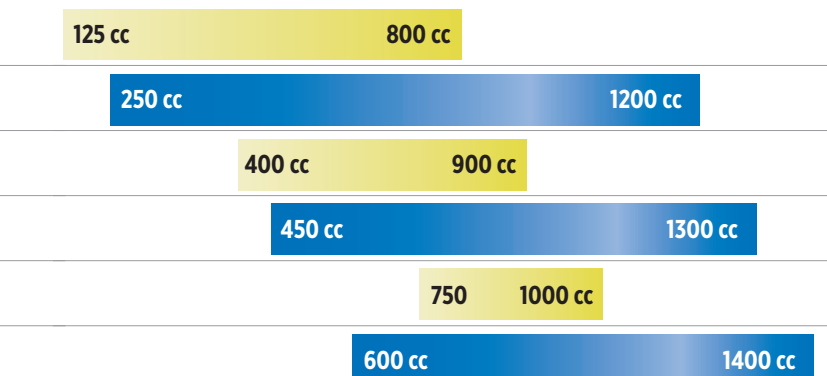

Sport-Tourer e Sportive

CATENA	CILINDRATA	CARATTERISTICHE
520ZVM-X	250-1200cc	Super resistenza e lunga durata
525ZVM-X	400 - 1300cc	
530(50)ZVM-X	600 - 1400cc	

Andrea Dovizioso

PARTNER TECNICO

LINEA ZVM-X Superpotenza e Superdurata

VX/ZVMX: Performance a confronto

Caratteristiche della linea ZVM-X

MASSIMO CONTROLLO

Straordinaria gestione della potenza in ogni situazione

RIGIDITÀ ASSOLUTA

La rigidità della linea ZVM-X è migliorata del 10% rispetto alla linea precedente ZVM2