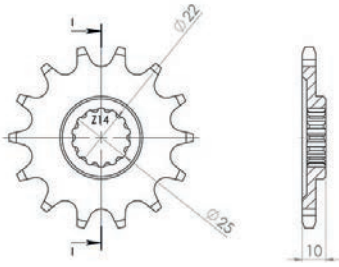

DISEGNI TECNICI PIGNONI

Cod. **5400035** Passo: **520**