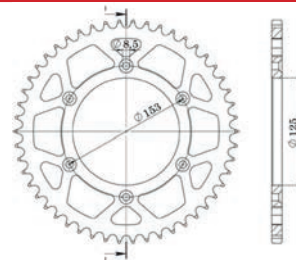

Denti:
49/50/55/56

Cod. **5411212** Passo: **520**