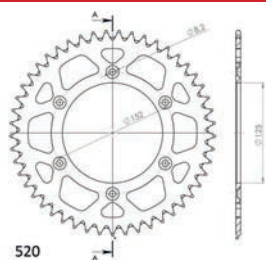

Denti:
40/41/43

Cod. **5400534** Passo: **520**