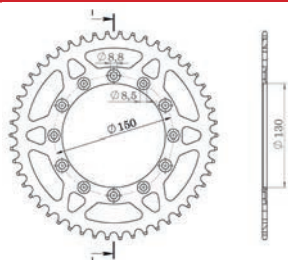

Denti:
40/44/45/47/48/49/50/51/52/53

Cod. **5411304** Passo: **520**