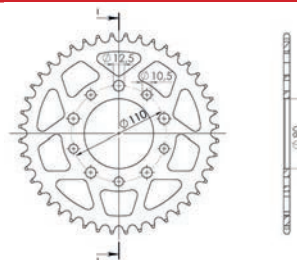

Denti:
40/41/42/47/48/50/51

Cod. **5411504** Passo: **525**