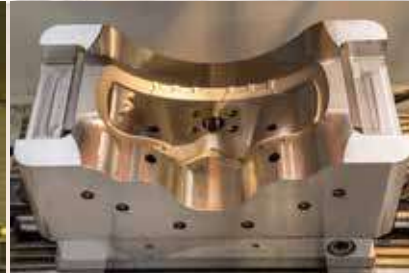

Ariete: evolución de la experiencia Made in Italy!

Bienvenus chez Ariete !

Depuis 70 ans, on est en effet à la troisième génération de gestion familiale, notre entreprise est renommée et appréciée dans le monde entier pour l'excellente qualité de ses produits. Dans ce catalogue nous présentons notre ligne spécifique de joints spi de fourche ARI qui avec plus de 175 types différents est montée sur plus de 35.000 modèles de moto avec fourches traditionnelles et inversées (USD), au fonctionnement téléhydraulique des années '60 au fonctionnement pneumatique (AIR) particulièrement actuel dans le monde Off-road. Chaque joint spi a des lèvres de garniture rectifiées singulièrement pour garantir la perfection absolue de la tenue sur la tige fourche. L'expérience acquise durant ces 70 ans d'activité nous a mené à obtenir non seulement la Certification ISO 9001 : 2015, mais aussi la BS OHSAS 18001 : 2007 sur la gestion de la santé et de la sécurité des Travailleurs dans leur milieu de travail. En même temps nous soignons aussi l'impact de notre travail sur l'environnement selon le strict cahier des charges "Sandro Mentasti Environmental Protection Program" qui nous donne d'excellent résultats pour la sauvegarde du territoire qui nous entoure et où l'on vit. Toujours avec la même passion nous continuons à gérer notre activité selon les principes directeurs de notre Fondateur Sandro Mentasti qui en 1947 eut l'idée de concevoir, produire et offrir aux Motards les accessoires et les pièces détachées de très haute qualité : **la qualité Ariete.**

Ariete: l'évolution de l'expérience Made in Italy !

CONCEPT

TOOLS

MOULD

INJ. MOULDING

QUALITY CONTROL

COMPONENTS

STITCHING