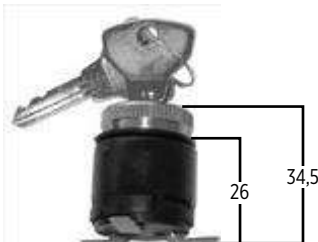

02.7971 in plastica nera - Ø 29,5 - 2 posizioni - 3 faston orizzontali
contatto normalmente aperto a chiave disinserita - chiave nuda
c/ghiera di metallo cromata - (electricamente uguale al **02.7911**)

Per:

muletti, trattori e applicazioni varie