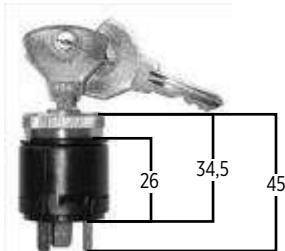

BLOCCHETTI AVVIAMENTO MOTO - CICLOMOTORI - VARI

02.7911 in plastica nera - Ø 29,5 - 2 posizioni - 3 faston
contatto normalmente aperto a chiave disinserita - chiave nuda
c/ghiera di metallo cromata (electricamente uguale al **02.7971**)

Per:

Ducati 250/350/450 Scrambler (68/72 - acc. puntine)
250/350/450 Mark 3/Desmo (acc. puntine)
750 GT/Sport (73/75 - s/avv.to elettrico)
750/900 SS Desmo (75)

Gilera

Rif. Ducati: 068738320