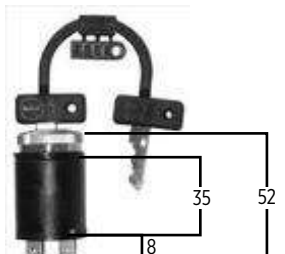

02.7972 Zadi in plastica nera - Ø 28,5 - 3 posizioni - 4 faston
chiave ricoperta - c/ghiera di metallo cromata

Di primo equipaggiamento su:

Moto Guzzi Nevada 350/Club (92/99)	NTX 350/650
350 V35/II/III	350 V35 C
350 V35 Florida	500 V50/II/III
500 V50 C	500 V50 Polizia (82/90)
650 V65 GT	650 V65 Lario
650 V65 Custom/Florida	650 V65 Polizia (88/95)
Nevada 750/Club (91/01)	Targa 750
750 V75	850 Le Mans I/II/III
850 T3/California/T4/T5 (75/87)	
1000 GT	
1000 S	1000 SP/II (79/87)
1000 G5	1000 California II (81/87)
1000 California III Carb./IE (87/93)	
1000 Le Mans (84/93)	V1000 Convert
1100 California (94/97)	

Per:

Benelli/

Moto Guzzi 254	300 LS
354	500 LS
504	654

Rif. Benelli/Guzzi: 65.73.53.00

Rif. Guzzi: GU31735360 • GU19735300 • GU19736880 • GU28735360 • GU17735350

Sostituisce: **02.7927** • **02.7932** • **02.7933**