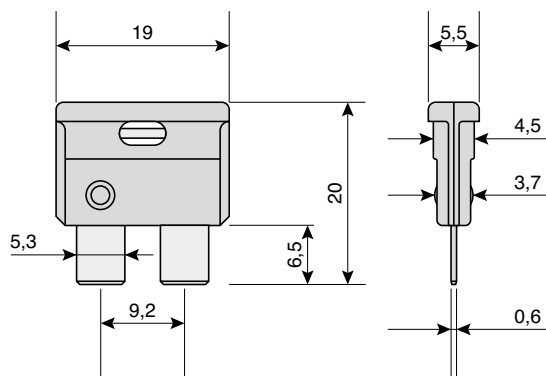

FUSIBILI A LAMA - TIPO NORMALE "FUSE BLADE"

Codice SGR	Amp.	Colore
60.2091	5	beige
60.2092	7,5	marrone
60.2093	10	rosso
60.2094	15	blu chiaro
60.2095	20	giallo
60.2096	25	trasparente
60.2097	30	verde
60.2098	40	arancio