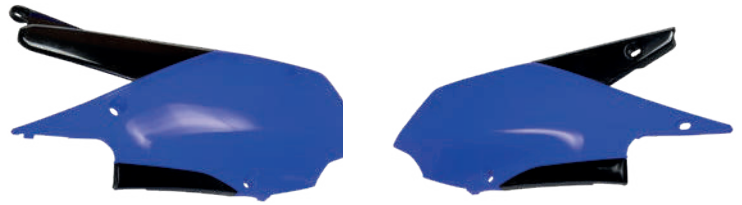

FIANCATINE LATERALI SIDE PANELS

MODELLO MODEL	CODICE PART NR	DA FROM	A TO	COLORE COLOR	NOTE NOTES	PREZZO € CON IVA	PRICE € VAT EXCL
YZ 65	YA04868#001	2019	2021	nero / black		46,98	38,51
YZ 65	YA04868#046	2019	2021	bianco / white 046		46,98	38,51
YZ 65	YA04868#089	2019	2021	blu / blue 089		46,98	38,51
YZ 80	YA02876#046	1993	2001	bianco / white 046		46,98	38,51
YZ 80	YA02876#089	1993	2001	blu / blue 089		46,98	38,51
YZ 80	YA03856#001	2002	2002	nero / black		46,98	38,51
YZ 80	YA03856#046	2002	2002	bianco / white 046		46,98	38,51
YZ 80	YA03856#089	2002	2002	blu / blue 089		46,98	38,51
YZ 85	YA03856#001	2002	2014	nero / black		46,98	38,51
YZ 85	YA03856#046	2002	2014	bianco / white 046		46,98	38,51
YZ 85	YA03856#089	2002	2014	blu / blue 089		46,98	38,51
YZ 85	YA04848#001	2015	2021	nero / black		61,98	50,80
YZ 85	YA04848#046	2015	2021	bianco / white 046		61,98	50,80
YZ 85	YA04848#089	2015	2021	blu / blue 089		61,98	50,80
YZ 85	YA04848#P	2015	2021	fuxia / neon pink		61,98	50,80
YZ 125	YA02804#046	1987	1988	bianco / white 046		61,98	50,80
YZ 125	YA02814#046	1989	1990	bianco / white 046		61,98	50,80
YZ 125	YA02834#046	1991	1992	bianco / white 046		61,98	50,80
YZ 125	YA02857#001	1993	1995	nero / black		61,98	50,80
YZ 125	YA02857#046	1993	1995	bianco / white 046		61,98	50,80
YZ 125	YA02899@001	1996	2001	nero / black		52,98	43,43
YZ 125	YA02899@046	1996	2001	bianco / white 046		52,98	43,43
YZ 125	YA02899@089	1996	2001	blu / blue 089		52,98	43,43
YZ 125	YA03847#001	2002	2005	nero / black		52,98	43,43
YZ 125	YA03847#046	2002	2005	bianco / white 046		52,98	43,43
YZ 125	YA03847#089	2002	2005	blu / blue 089		52,98	43,43
YZ 125	YA03878#001	2006	2014	nero / black	no USA	52,98	43,43
YZ 125	YA03878#046	2006	2014	bianco / white 046	no USA	52,98	43,43
YZ 125	YA03878#089	2006	2014	blu / blue 089	no USA	52,98	43,43
YZ 125	YA03847#001	2006	2014	nero / black	USA	52,98	43,43
YZ 125	YA03847#046	2006	2014	bianco / white 046	USA	52,98	43,43
YZ 125	YA03847#089	2006	2014	blu / blue 089	USA	52,98	43,43
YZ 125	YA04835#001	2002	2014	nero / black	restyling	52,98	43,43
YZ 125	YA04835#046	2002	2014	bianco / white 046	restyling	52,98	43,43
YZ 125	YA04835#101	2002	2014	giallo / yellow 101	restyling	52,98	43,43
YZ 125	YA04842#001	2015	2021	nero / black		52,98	43,43
YZ 125	YA04842#046	2015	2021	bianco / white 046		52,98	43,43
YZ 125	YA04842#089	2015	2021	blu / blue 089		52,98	43,43
YZ 250	YA02814#046	1989	1990	bianco / white 046		61,98	50,80
YZ 250	YA02834#046	1991	1992	bianco / white 046		61,98	50,80
YZ 250	YA02857#001	1993	1995	nero / black		61,98	50,80
YZ 250	YA02857#046	1993	1995	bianco / white 046		61,98	50,80
YZ 250	YA02899@001	1996	2001	nero / black		52,98	43,43
YZ 250	YA02899@046	1996	2001	bianco / white 046		52,98	43,43
YZ 250	YA02899@089	1996	2001	blu / blue 089		52,98	43,43
YZ 250	YA03847#001	2002	2005	nero / black		52,98	43,43
YZ 250	YA03847#046	2002	2005	bianco / white 046		52,98	43,43
YZ 250	YA03847#089	2002	2005	blu / blue 089		52,98	43,43
YZ 250	YA03878#001	2006	2014	nero / black	no USA	52,98	43,43
YZ 250	YA03878#046	2006	2014	bianco / white 046	no USA	52,98	43,43
YZ 250	YA03878#089	2006	2014	blu / blue 089	no USA	52,98	43,43
YZ 250	YA03847#001	2006	2014	nero / black	USA	52,98	43,43
YZ 250	YA03847#046	2006	2014	bianco / white 046	USA	52,98	43,43
YZ 250	YA03847#089	2006	2014	blu / blue 089	USA	52,98	43,43
YZ 250	YA04835#001	2002	2014	nero / black	restyling	52,98	43,43
YZ 250	YA04835#046	2002	2014	bianco / white 046	restyling	52,98	43,43