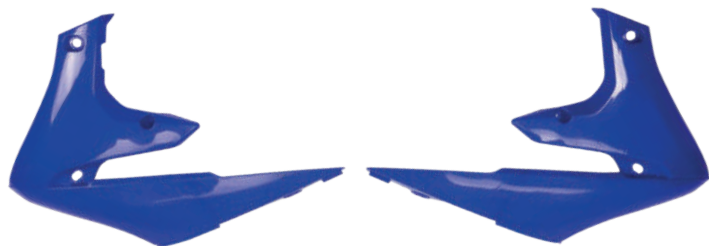

MODELLO MODEL	CODICE PART NR	DA FROM	A TO	COLORE COLOR	NOTE NOTES	PREZZO € CON IVA	PRICE € VAT EXCL
WRF 450	YA04850#089	2016	2018	blu / blue 089	enduro LED	73,98	60,64
WRF 450	YA04854#001	2016	2018	nero / black	enduro no LED	28,98	23,75
WRF 450	YA04854#046	2016	2018	bianco / white 046	enduro no LED	28,98	23,75
WRF 450	YA04854#089	2016	2018	blu / blue 089	enduro no LED	28,98	23,75
YZ 490	YA02801#046	1987	1990	bianco / white 046		28,98	23,75

CONVOGLIATORI RADIATORE RADIATOR COVERS

MODELLO MODEL	CODICE PART NR	DA FROM	A TO	COLORE COLOR	NOTE NOTES	PREZZO € CON IVA	PRICE € VAT EXCL
YZ 65	YA04867#001	2019	2021	nero / black		46,98	38,51
YZ 65	YA04867#046	2019	2021	bianco / white 046		46,98	38,51
YZ 65	YA04867#089	2019	2021	blu / blue 089		46,98	38,51
YZ 80	YA02875#046	1993	2001	bianco / white 046		46,98	38,51
YZ 80	YA02875#089	1993	2001	blu / blue 089		46,98	38,51
YZ 80	YA03855#001	2002	2002	nero / black		46,98	38,51
YZ 80	YA03855#046	2002	2002	bianco / white 046		46,98	38,51
YZ 80	YA03855#089	2002	2002	blu / blue 089		46,98	38,51
YZ 85	YA03855#001	2002	2014	nero / black		46,98	38,51
YZ 85	YA03855#046	2002	2014	bianco / white 046		46,98	38,51
YZ 85	YA03855#089	2002	2014	blu / blue 089		46,98	38,51
YZ 85	YA04847#001	2015	2021	nero / black		46,98	38,51
YZ 85	YA04847#046	2015	2021	bianco / white 046		46,98	38,51
YZ 85	YA04847#089	2015	2021	blu / blue 089		46,98	38,51
YZ 85	YA04847#P	2015	2021	fuxia / neon pink		46,98	38,51
YZ 125	YA02803#046	1987	1988	bianco / white 046		61,98	50,80
YZ 125	YA02815#046	1989	1992	bianco / white 046		61,98	50,80
YZ 125	YA02856#001	1993	1995	nero / black		61,98	50,80
YZ 125	YA02856#046	1993	1995	bianco / white 046		61,98	50,80
YZ 125	YA02898#001	1996	2001	nero / black		52,98	43,43
YZ 125	YA02898#046	1996	2001	bianco / white 046		52,98	43,43
YZ 125	YA02898#089	1996	2001	blu / blue 089		52,98	43,43
YZ 125	YA03846#001	2002	2014	nero / black		52,98	43,43
YZ 125	YA03846#046	2002	2014	bianco / white 046		52,98	43,43
YZ 125	YA03846#089	2002	2014	blu / blue 089		52,98	43,43
YZ 125	YA04834#001	2002	2014	nero / black	restyling	52,98	43,43
YZ 125	YA04834#046	2002	2014	bianco / white 046	restyling	52,98	43,43
YZ 125	YA04834#089	2002	2014	blu / blue 089	restyling	52,98	43,43
YZ 125	YA04834#101	2002	2014	giallo / yellow 101	restyling	52,98	43,43
YZ 125	YA04844#001	2015	2021	nero / black		52,98	43,43
YZ 125	YA04844#046	2015	2021	bianco / white 046		52,98	43,43
YZ 125	YA04844#089	2015	2021	blu / blue 089		52,98	43,43
YZ 250	YA02815#046	1989	1989	bianco / white 046		61,98	50,80
YZ 250	YA02823#046	1990	1992	bianco / white 046		61,98	50,80
YZ 250	YA02856#001	1993	1995	nero / black		61,98	50,80
YZ 250	YA02856#046	1993	1995	bianco / white 046		61,98	50,80
YZ 250	YA02898#001	1996	2001	nero / black		52,98	43,43
YZ 250	YA02898#046	1996	2001	bianco / white 046		52,98	43,43
YZ 250	YA02898#089	1996	2001	blu / blue 089		52,98	43,43
YZ 250	YA03846#001	2002	2014	nero / black		52,98	43,43
YZ 250	YA03846#046	2002	2014	bianco / white 046		52,98	43,43
YZ 250	YA03846#089	2002	2014	blu / blue 089		52,98	43,43
YZ 250	YA04834#001	2002	2014	nero / black	restyling	52,98	43,43
YZ 250	YA04834#046	2002	2014	bianco / white 046	restyling	52,98	43,43
YZ 250	YA04834#089	2002	2014	blu / blue 089	restyling	52,98	43,43
YZ 250	YA04834#101	2002	2014	giallo / yellow 101	restyling	52,98	43,43
YZ 250	YA04844#001	2015	2021	nero / black		52,98	43,43