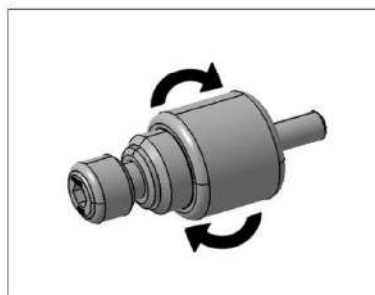

8. Sistema di perno di manubrio girevole "Brevettato".