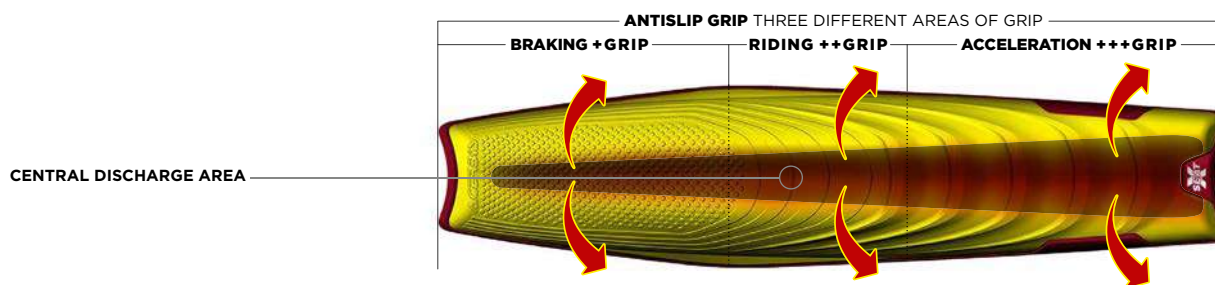

SEATS SELLE

X-AIR SEATS

DETAILS:

- Air cushion pressure adjustment range: +- height/rigidity
- Better stress absorption
- Personalised riding feel
- Constant support over time

CENTRAL DISCHARGE AREA

- Prevents compression of the pelvic area
- Correctly distributes a rider's weight around the pelvis
- Reduces rebound
- Waterproof

DETTAGLI:

- Camera d'aria interna che permette la regolazione di pressione: +- altezza/durezza
- Miglior assorbimento sollecitazioni
- feeling di guida personalizzabile
- Sostegno costante nel tempo

AREA DI SCARICO CENTRALE

- Evita la compressione della zona pelvica
- Distribuisce correttamente il peso del pilota sul bacino
- Diminuisce i contraccolpi
- Water proof

ANTISLIP GRIP

CENTRAL DISCHARGE AREA

INFLATABLE AIR CUSHION
Possibility of pressure regulation: