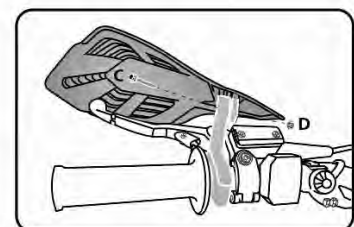

1- Assemblare il bracciale sinistro (AL) al manubrio attraverso le viti (B).

**1- Repeat the process with the Right side mount (AR). The mounts should extend over the top of the levers.**

1- Ripetere il processo con il bracciale destro (AR).

**2- Depending on your mounting location on the bars, attach the shields to the mounts utilizing the internal or external mounting points.**

2- Scegliere dove posizionare il paramano: posizione 1 - paramano più esterno

**3- Insert and tighten the screw C and the nut (D) to attach the shields to the mount. Check the bolts (B) on the mount to ensure they are also tight.**

3- Fissare il paramano al bracciale attraverso vite (C) e dado (D). Controllare che le viti