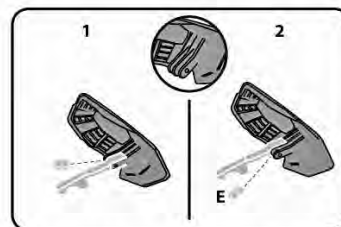

1- Assemblare il bracciale sinistro (AL) al manubrio attraverso le viti (B).

**1- Repeat the process with the Right side mount (AR). The mounts should extend over the top of the levers.**

1- Ripetere il processo con il bracciale destro (AR).

**2- Depending on your mounting location on the bars, attach the shields to the mounts utilizing the internal or external mounting points.**

2- Scegliere dove posizionare il paramano: posizione 1 - paramano più esterno

**3- Insert and tighten the screw C and the nut (D) to attach the shields to the mount. Check the bolts (B) on the mount to ensure they are also tight.**

3- Fissare il paramano al bracciale attraverso vite (C) e dado (D). Controllare che le viti