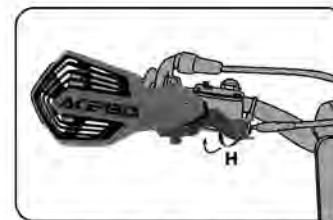

1. **5- Fix the brackets with the bands (H).**
   5- Fissare attraverso le fascette (H).