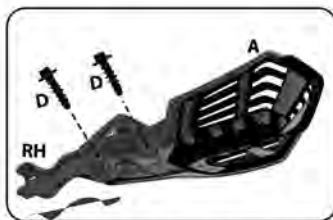

**3- Insert and tighten the screw C and the nut (D) to attach the shields to the mount. Check the bolts (B) on the mount to ensure they are also tight.**

3- Fissare il paramano al bracciale attraverso vite (C) e dado (D). Controllare che le viti

## MOUNTING INSTRUCTIONS:

- 1- Remove the rubber protections.**  
1- Rimuovere le protezioni in gomma.
- 2- Remove the original screws.**  
2- Rimuovere le viti originali.

- 3- Fix the handguards (A) to the side mount brackets (LH)/(RH) with the screws (D).**  
3- Fissare i paramani (A) ai bracciali (LH)/(RH) tramite le viti (D).