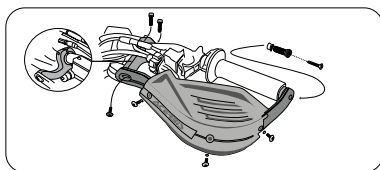

X-FACTOR

X-FACTOR MOUNTING KIT
for handlebars
internal $\varnothing$ from 13,5 mm to 16 mm
esternal $\varnothing$ from 22 mm to 28 mm
code: **0017631**.

TRI FIT

BRACELETS
2 bracelets + screws
code: **0016632.090**

SPACERS KIT
insert for $\varnothing$ 14,5 mm.
handlebar
code: **0013061**.

EXPANDER
for handlebars $\varnothing$
from 15 mm to 16 mm
code: **0016943**.

X-OPEN

X-OPEN BRE

BRACELETS
2 bracelets + screws
code: **0017886**.

RALLY III

KIT X-STRONG
code: **0013060.090**

MULTIPLO "E"

MULTIPLO "R"

ENDURANCE

RALLY PRO

SUPERMOTO

MULTICONCEPT

KIT X-STRONG
for handlebars
internal $\varnothing$ from 13,5 mm to 19 mm
esternal $\varnothing$ from 22 mm to 28 mm
code: **0013060.090**

SPACERS
code: **0006832**.

EXPANDER complete
for handlebars internal $\varnothing$
from 13,5 mm to 17,5 mm
code: **0006773**.

X-FACTORY

KIT X-FACTORY
code: **0022427**.

EXPANDER complete
for handlebars internal $\varnothing$
from 13,5 mm to 16 mm
code: **0023109**.

X-ULTIMATE

KIT X-ULTIMATE
code: **0022480**.