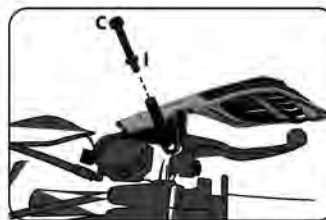

**3- Insert and tighten the screw C and the nut (D) to attach the shields to the mount. Check the bolts (B) on the mount to ensure they are also tight.**

3- Fissare il paramano al bracciale attraverso vite (C) e dado (D). Controllare che le viti

## MOUNTING INSTRUCTIONS:

- 1- Remove the rubber protections.**  
1- Rimuovere le protezioni in gomma.
- 2- Remove the original screws.**  
2- Rimuovere le viti originali.

- 3- Fix the handguards (A) to the side mount brackets (LH)/(RH) with the screws (D).**  
3- Fissare i paramani (A) ai bracciali (LH)/(RH) tramite le viti (D).