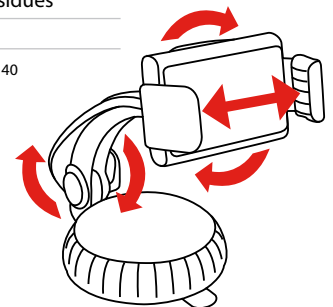

TWIST-2, PORTATELEFONO A VENTOSA
Facile e veloce da montare. Snodo regolabile a proprio piacimento. Fissaggio tramite ventosa con speciale base adesiva per una presa ancora più forte, anche su cruscotti non completamente lisci. Può essere lavato per ripristinare le sue capacità adesive. Non lascia residui.

TWIST-2, SUCTION-CUP PHONE HOLDER
Easy and fast mounting. Adjustable angle and direction. Strong suction cup with sticky pad for ensuring a stronger grip even on rough dashboards. Washable with water, reusable after drying. No residues

72516

D/Blister 10 / 40