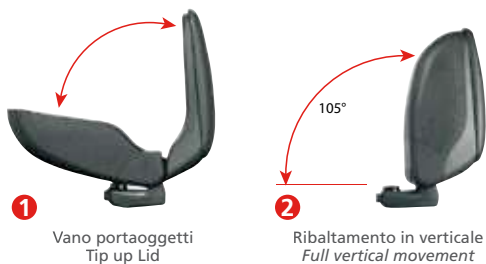

CENTER ARMREST

design
+
comfort
+
storage
+
function

FIRST CLASS COMFORT