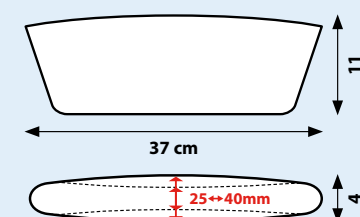

ABS

PUSH-BIN, MINI CESTINO

Adatto per l'inserimento all'interno del portalattine dell'auto. Pratico e multiuso, aiuta a tenere in ordine e pulita la vostra auto. Può essere utilizzato con o senza copertura. Utile come cestino per i piccoli rifiuti o come portaoggetti. Facile da svuotare

PUSH-BIN, MINI CAR TRASH BIN

Suitable to be arranged in vehicle cup holders. May be used with or without top. Practical and multifunctional, can be used as garbage can or holder. Easy to empty

65458 180x100 mm

D/Blister 8 / 48

Colori Assortiti
Assorted Colours

TASCA PORTAOGGETTI ADESIVA

Per cellulare, chiavi, occhiali... In morbida plastica, si applica tramite adesivo speciale

UNIVERSAL-FIT ADHESIVE

SOFT POCKET

Fits on doors, dashboards, panels, windows. Adhesive tape

32105 200x100 mm

D/Blister 10 / 50

TASCHE RIEMPI SPAZIO

Si incastrano tra il sedile e la console centrale. Raccolgono oggetti, monete, chiavi che cadono accidentalmente e si infilano sotto al sedile. Ottime come tasche portaoggetti. Universali per tutte le auto con 25-30 mm di spazio tra sedile e console centrale

GAP-FILLER POCKETS

Easily slip and stay-put in-between car seat and central console. Prevent objects, coins, keys from dropping under the seat. Convenient pockets for extra storage of phone, keys, cigarettes... Fits all cars with a 25-30 mm gap between seats and central console

40097 Nero Black

Scatola / Box 5 / 20