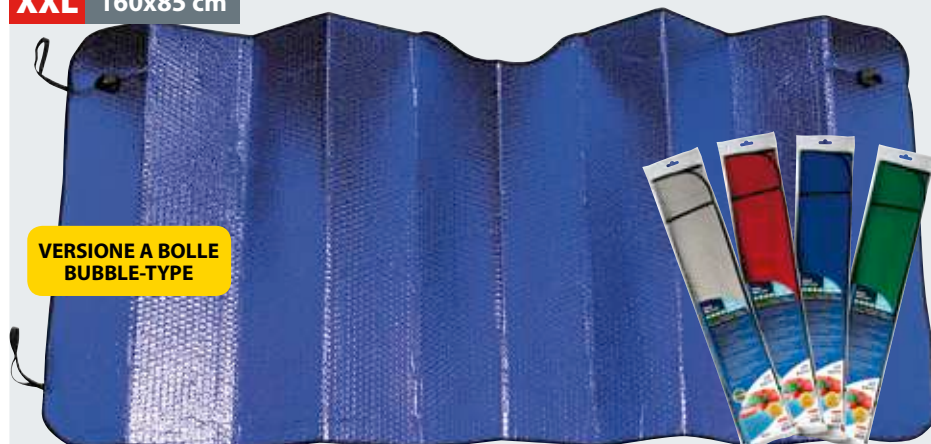

VERSIONE A BOLLE
BUBBLE-TYPE

MAX REFLEX XXL

Scudo termo riflettente con due ventose. Bicolore double-face. Composto da migliaia di bolle d'aria e doppia lamina di cromatura riflettente. Prodotto con materiale atermico. Colori metallizzati assortiti

MAX REFLEX XXL

Silver reflective sunshade, double face, assorted metallic colours.

66840 160x85 cm

Busta / Bag 12