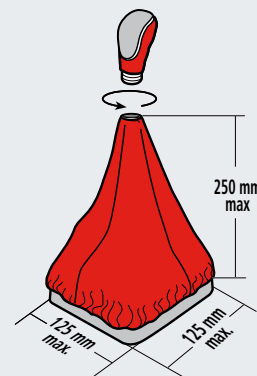

CUFFIA LEVA CAMBIO

In pelle. Misura universale

GEAR SHIFT LEVER BOOT

Made of natural leather. Universal

05001	Nero	Black
05002	Grigio	Grey
05003	Rosso	Red
05005	Blu	Blue

D/Blister 5 / 30

PELLE
NATURALE
NATURAL
LEATHER

Idoneo per leva cambio standard e per il montaggio sui collari Lampa (art. 00601, 00602, 00611, 00612)

Suitable for standard gear shift lever and for Lampa collars (art. 00601, 00602, 00611, 00612)

Idoneo per leva cambio speciale (ghiera innesto retromarcia)

Suitable for special lift-reverse system

PELLE
NATURALE
NATURAL
LEATHER

CUFFIA LEVA CAMBIO NERA

In pelle. Misura universale

GEAR SHIFT LEVER BOOT, BLACK

Made of natural leather. Universal

05006	Grigio	Grey
05007	Rosso	Red
05009	Blu	Blue

D/Blister 5 / 30

PELLE
NATURALE
NATURAL
LEATHER

CUFFIA LEVA CAMBIO CON GHIERA

In pelle. Completa di ghiera in alluminio, per l'avvitamento alla base dei pomelli. Misura universale

GEAR SHIFT LEVER BOOT WITH RING

Made of natural leather. Supplied with pre-mounted aluminium fitting ring to connect onto gear knobs. Universal size

05011	Nero	Black
05012	Grigio	Grey

D/Blister 5 / 30

140 mm
diametro max.
diameter max.

500 mm
circonferenza max.
circumference max.