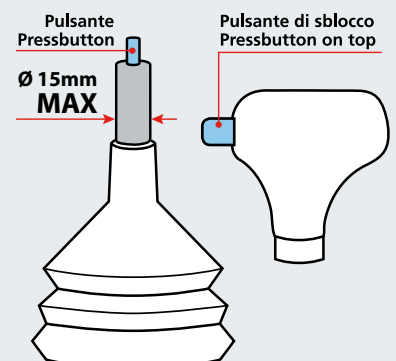

Racing series

POMELLO LEVA CAMBIO IN PELLE

Attacco universale brevettato. Montaggio fai da te (kit con adattatori e chiave esagonale in dotazione).

LEATHER SHIFT LEVER KNOB

Universal fit. DIY assembly (kit with adapters and allen key supplied).

Zero

PELLE NATURALE
NATURAL LEATHER

Pelle con cuciture e alluminio spazzolato
Leather with seams and brushed aluminium

N

S

Ø 30

00253	Nero	Black
00256	Nero/Rosso	Black/Red

D/Blister 5 / 50

Kymo

PELLE NATURALE
NATURAL LEATHER

Pelle con cuciture e alluminio spazzolato
Leather with seams and brushed aluminium

N

S

Ø 28

00248	Nero	Black
00249	Nero/Rosso	Black/Red

D/Blister 5 / 50

Zoe

PELLE NATURALE
NATURAL LEATHER

Pelle con cuciture e alluminio spazzolato
Leather with seams and brushed aluminium

N

00250	Nero	Black
00251	Nero/Rosso	Black/Red

D/Blister 5 / 50

N

Idoneo per leva cambio standard fino a Ø 15 mm

Suitable for standard gear shift lever until 15 mm diameter

S

Idoneo per leva cambio speciale (ghiera innesto retromarcia ad asta o siringa) fino al Ø massimo di... (vedi indicazione sotto al modello)

Suitable for special gear shift levers (lifting collar or shift)

PELLE NATURALE
NATURAL LEATHER

Drive

CAMBIO AUTOMATICO AUTOMATIC GEAR SHIFT

Adatto a tutte le leve cambio fino a Ø 15mm con pulsante di sblocco superiore. Kit di montaggio con 3 adattatori in dotazione. Pelle nera con cuciture nere e alluminio cromato
Fits all cars with gear shift lever up to 15mm Ø and pressbutton on top. Fitting kit includes 3 adapters. Black leather with black seams and chromed aluminium

00246

D/Blister 5 / 40