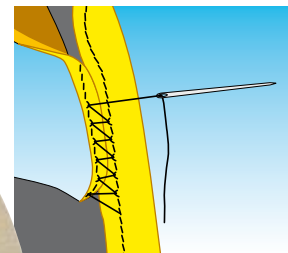

COPRIVOLANTE IN PELLE

In pelle naturale, si adatta perfettamente all'impugnatura anatomica del volante. Presa confortevole sia in estate che in inverno.

Kit di montaggio fai da te completo di filo speciale in nylon ed ago.

Indicato anche per volanti con airbag.

LEATHER STEERING WHEEL COVER

Genuine leather, fits perfectly on the steering wheel.

Comfortable grip in all seasons.

Nylon thread and needle included.

Suitable also for steering wheels with airbag.