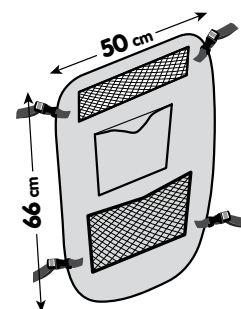

PET-4, BARRIERA DIVISORIA PER CANI

- Ideale per tutti i modelli di auto.
- Evita che il cane acceda ai sedili anteriori del veicolo costituendo impedimento e pericolo per la guida.
- Si installa tra i sedili anteriori e posteriori.
- Ripiegabile e salva spazio.
- Si fissa ai poggiatesta e sedili della vettura

PET-4, DOG BARRIER

- Fits most vehicles.
- Prevents pets from accessing front seats.
- Installation at the back of front seats, and secured to headrests and seat base through buckles.
- Foldable and space-saving.
- It is fixed to the headrest of the car

60459 50x66 cm

Busta+Cartoncino / Bag+Header 24

Fissaggio ai poggiatesta
Headrest mounting

50 x 66 cm

Pet-4

1. **1** Finestra con rete
   Window with mesh
2. **2** Tasca portaoggetti
   Pocket
3. **3** Tasca portaoggetti elasticizzata
   Elastic mesh pocket
4. **4** Nastri tensori
   Buckles

Ripiegabile / Foldable

Con custodia
With pouch

PET-5, BARRIERA DIVISORIA PER CANI

- Ideale per tutti i modelli di auto.
- Evita che il cane acceda ai sedili anteriori del veicolo costituendo impedimento e pericolo per la guida.
- Si installa tra i sedili anteriori e posteriori.
- Ripiegabile e salva spazio.
- Si fissa ai poggiatesta e sedili della vettura

PET-5, DOG BARRIER

- Fits most vehicles.
- Prevents pets from accessing front seats.
- Installation at the back of front seats, and secured to headrests and seat base through buckles.
- Foldable and space-saving.
- It is fixed to the headrest of the car

60462 37x67 cm

D/Blister 36

Fissaggio ai poggiatesta
Headrest mounting

Pet-5

37 x 67 cm