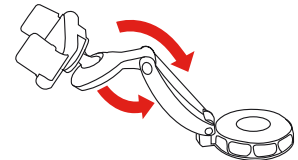

TWIST-1, PORTATELEFONO A VENTOSA
Facile e veloce da montare. Snodo regolabile a proprio piacimento. Fissaggio tramite ventosa con speciale base adesiva per una presa ancora più forte, anche su cruscotti non completamente lisci. Può essere lavato per ripristinare le sue capacità adesive. Non lascia residui.

TWIST-1, SUCTION-CUP PHONE HOLDER
Easy and fast mounting. Adjustable angle and direction. Strong suction cup with sticky pad for ensuring a stronger grip even on rough dashboards. Washable with water, reusable after drying. No residues

72514

D/Blister 10 / 40