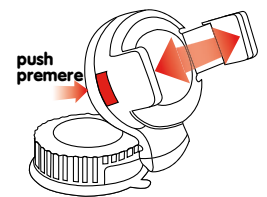

Pro-Vent

PRO-VENT, PORTATELEFONO A CLIP

- Montaggio facile e veloce.
- Clip per fissaggio alla bocchetta d'aerazione.
- Adatto per dispositivi con larghezza da 55 a 85 mm

PRO-VENT, CLIP PHONE HOLDER

- Easy and fast mount.
- Air vent fixing clip.
- Suitable for devices with width from 55 to 85 mm

72515

D/Blister 10 / 40

Proteus

PROTEUS, PORTATELEFONO UNIVERSALE

Pratico e funzionale, completamente regolabile, con pulsante di rilascio telefono. Doppio sistema di montaggio: a ventosa o clip per bocchette aerazione. La ventosa può essere applicata al parabrezza oppure sul cruscotto utilizzando la speciale base adesiva.

PROTEUS, UNIVERSAL PHONE HOLDER

Easy and fast mounting. Adjustable angle and direction. Suction cup or air vent clip fixing

72511

D/Blister 15 / 45

High Grip 1

Gel adesivo
Adhesive gel

HIGH GRIP 1, PORTATELEFONO A VENTOSA

Supporto antiscivolo in speciale gel adesivo che garantisce una presa sicura del telefono. Snodo regolabile. Fissaggio tramite ventosa

HIGH GRIP 1, SUCTION CUP PHONE HOLDER

Easy and fast mounting. Anti-slip sticky gel mat. Adjustable angle and direction. Strong suction cup

72508

D/Blister 12 / 48

High Grip 2

Gel adesivo
Adhesive gel

HIGH GRIP 2, PORTATELEFONO A CLIP
Supporto antiscivolo in speciale gel adesivo che garantisce una presa sicura del telefono. Snodo regolabile. Fissaggio tramite clip per bocchette di aerazione

HIGH GRIP 2, CLIP PHONE HOLDER

Easy and fast mounting. Anti-slip sticky gel mat. Adjustable angle and direction. Air vent fixing clip

72509

D/Blister 12 / 72