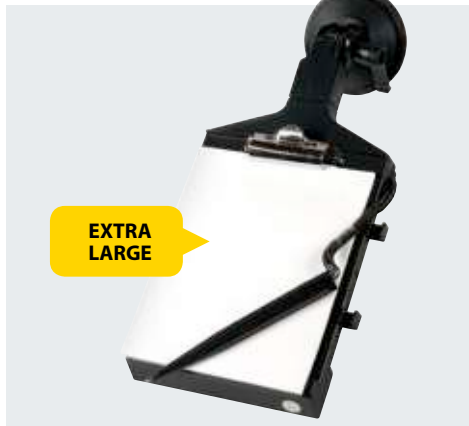

**EXTRA  
LARGE**

**BUSINESS-PRO PORTANOTES**  
Con ventosa. Clip fermacarta in metallo e biro con spirale. Per uso professionale

**BUSINESS-PAD**  
Extra-large note pad for professional use

**65473** 130x150 mm