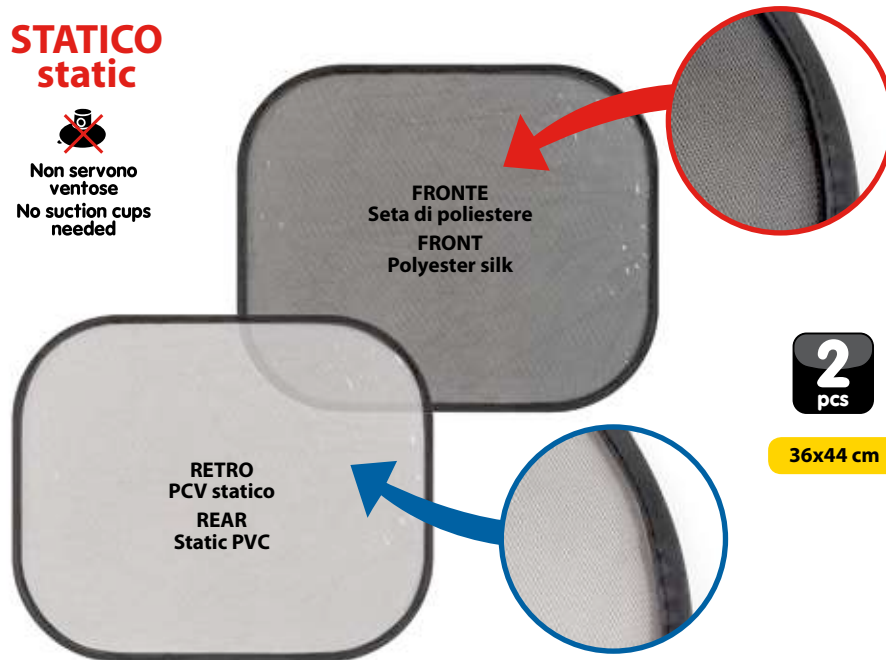

Busta / Bag 10 / 100

**66902** 65 x 38 cm

Busta / Bag 10 / 100

**STATICO static**

Non servono ventose  
No suction cups needed

**2**  
pcs

36x44 cm