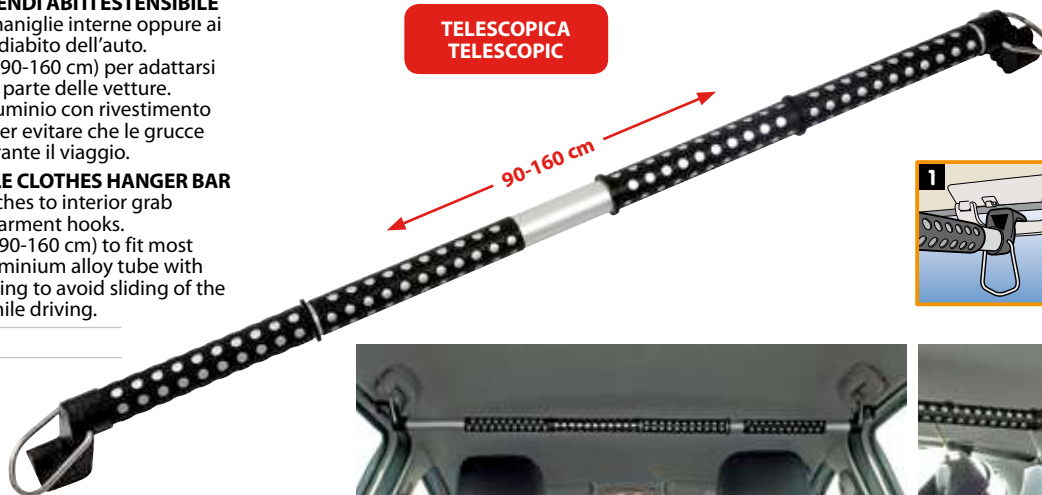

EXTENDABLE CLOTHES HANGER BAR

The bar attaches to interior grab handles or garment hooks. Extendable (90-160 cm) to fit most vehicles. Aluminium alloy tube with anti slip coating to avoid sliding of the garments while driving.

60396

D/Blister 20

**TELESCOPICA
TELESCOPIC**

**Max:
15 KG**

FIRST CLASS, APPENDIABITI PER VIAGGIATORI PROFESSIONISTI

Prodotto in abs, si applica alle aste del poggiatesta

FIRST CLASS, COAT HANGER FOR PROFESSIONALS ON THE MOVE

ABS construction, suitable for suits, jackets, overcoats... Easily fits onto headrest

60397

Scatola / Box 10