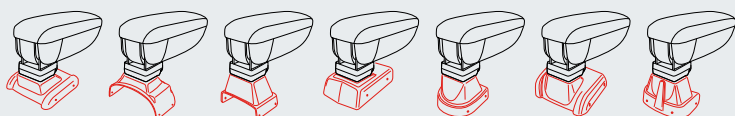

**ATTACCHI SU MISURA (da ordinarsi a parte)
CUSTOM FITTINGS (to be ordered separately)**

1 Regolazione altezza
Adjustable height