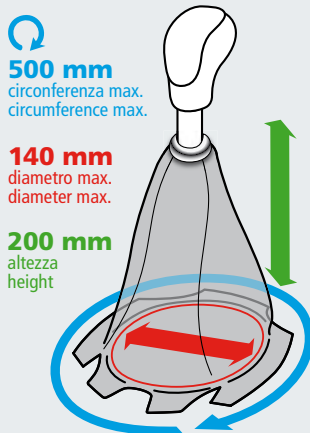

Ghiera alluminio
Aluminium ring

Premium Sport

Pelle perforata
Perforated leather

PELLE
NATURALE
NATURAL
LEATHER

PREMIUM SPORT, CUFFIA LEVA CAMBIO IN PELLE PERFORATA

In pelle perforata naturale. Completa di ghiera. Misura universale adatta per base di appoggio cuffia fino a: 500 mm di circonferenza o 140 mm diametro. Altezza cuffia 200 mm.

PREMIUM SPORT, PERFORATED LEATHER GEAR SHIFT LEVER BOOT

Made of perforated natural leather. With aluminium ring.
Universal size, suitable for lever boot base of max: 500 mm circumference or 140 mm diameter. Height 200 mm.

05046	Nero/Rosso	Black/Red
05047	Nero	Black

Scatola / Box 5 / 30