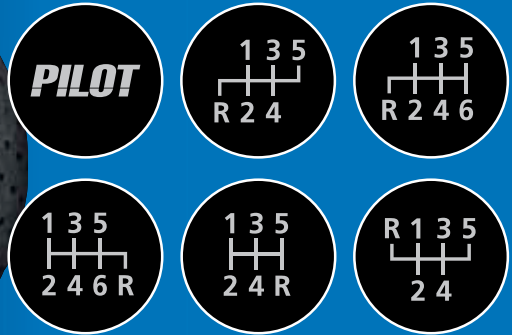

7 EMBLEMI INTERCAMBIABILI
INTERCHANGEABLE EMBLEMS

Multi-Gear

PELLE NATURALE
NATURAL LEATHER

Pelle con cuciture e alluminio cromato
Leather with seams and chromed aluminium

N

S

Ø 32

00247 Nero

D/Blister ☐ 5 / 40