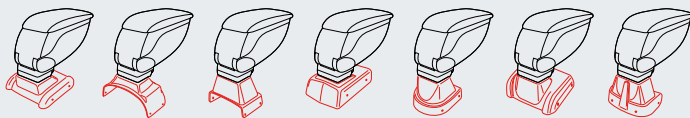

4 FUNCTIONS, DOUBLE FITTING ARMREST

- Supplied with universal support base
- Compatible with specific fittings (to be ordered separately) for a perfect customized installation depending on the vehicle
- Sliding and folding support with soft padding surface
- Imitation leather lining with 3-thread stitching
- Wide internal storage compartment

56465 Nero Black

56466 Grigio Grey

Scatola / Box 10

Fornito **senza** base di appoggio universale
Supplied **without** universal support base

56071 Nero Black

Scatola / Box 1

ATTACCHI SU MISURA (da ordinarsi a parte)
CUSTOM FITTINGS (to be ordered separately)