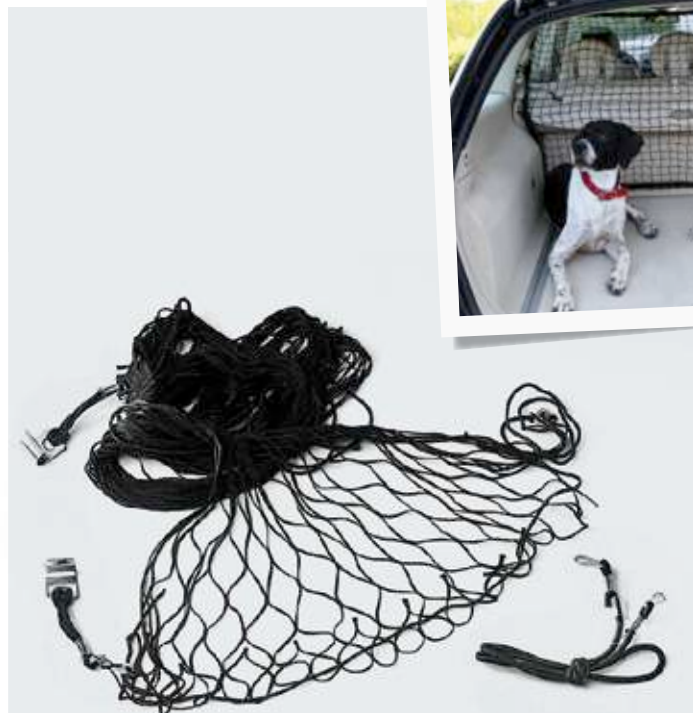

115 x 65 cm

**60461** 115x65 cm

D/Blister 36

**10** Anelli metallici  
Metal rings

**Possibilità di aggancio / Hooking possibilities**

**RETE DI PROTEZIONE UNIVERSALE**

Adatta per il montaggio tra i sedili anteriori o posteriori o tra i sedili posteriori ed il baule. Montaggio semplice, senza fori