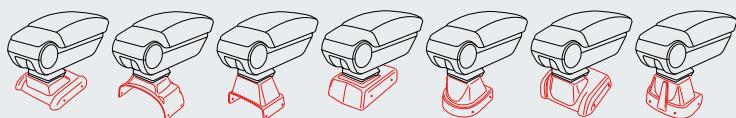

1 Scorrimento orizzontale
Forward sliding lid