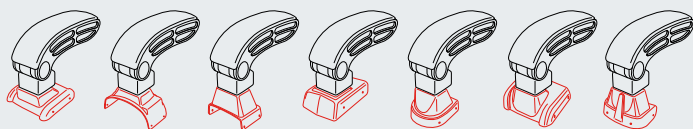

SPORTURA, ARMREST WITHOUT FITTING

Custom-fit. Height adjustment. Fitting base to be ordered separately

00158

Scatola / Box 5

TABELLA APPLICATIVA
FITTING CHART

pag. 68

ATTACCHI SU MISURA (da ordinarsi a parte)
CUSTOM FITTINGS (to be ordered separately)