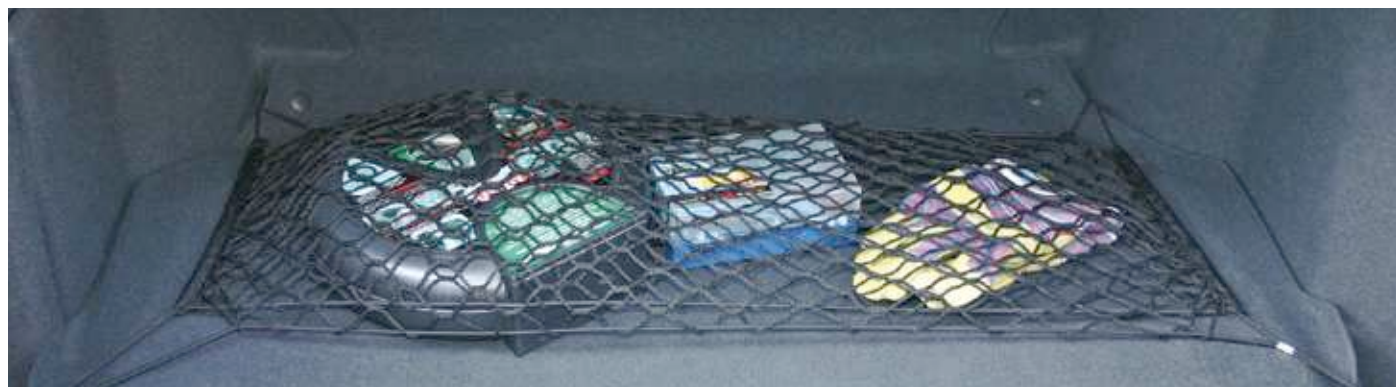

**69964** **S** 28x28x15 cm

**69965** **M** 25x50x15 cm

Busta C/Maniglia 24

Rivestimento interno impermeabile  
 Alu foil inner lining

Chiusura a strappo  
 Velcro closure

**TRUNK-NET, RETE PORTAOGGETTI**

Per contenere tutti gli oggetti comunemente sparsi nel baule: cavi batteria, utensili, triangolo... Il kit di montaggio comprende 4 ancoraggi che possono essere fissati in 2 modi diversi: tramite biadesivo speciale oppure a vite