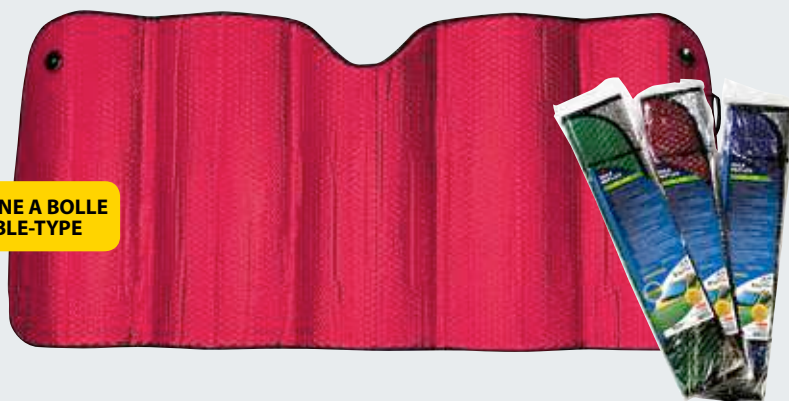

S 130x60 cm

VERSIONE A BOLLE
BUBBLE-TYPE

**MAX-REFLEX, SCUDO TERMO-
RIFLETTENTE BICOLORE DOUBLEFACE**

Scudo termo riflettente con due ventose. Bicolore double-face. Composto da migliaia di bolle d'aria e doppia lamina di cromatura riflettente. Prodotto con materiale atermico. Colori metallizzati assortiti

**MAX-REFLEX, SILVER-REFLECTIVE
BUBBLES SUNSHADE**

Silver reflective sunshade, double face, assorted metallic colours.

66836 130x60 cm

Busta / Bag 24

XL 145x72 cm