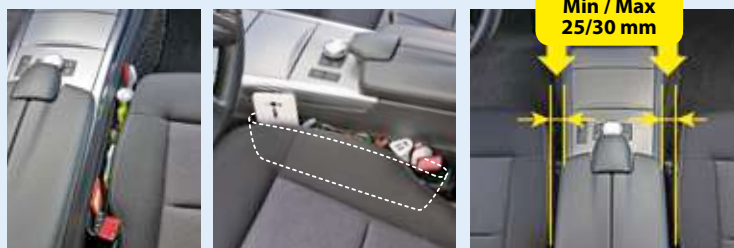

GAP-FILLER POCKETS

Easily slip and stay-put in-between car seat and central console. Prevent objects, coins, keys from dropping under the seat. Convenient pockets for extra storage of phone, keys, cigarettes... Fits all cars with a 25-30 mm gap between seats and central console

40097 Nero Black

Scatola / Box 5 / 20