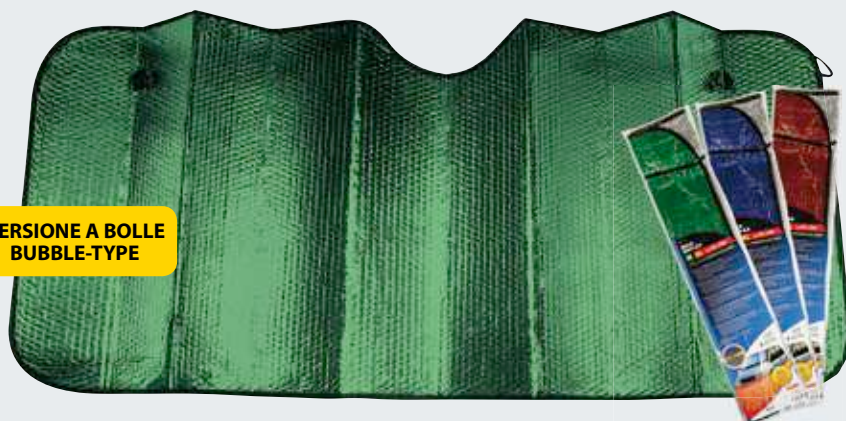

VERSIONE A BOLLE
BUBBLE-TYPE

**MAX-REFLEX XL, SCUDO TERMO-
RIFLETTENTE BICOLORE DOUBLEFACE**

Scudo termo riflettente con due ventose. Bicolore double-face. Composto da migliaia di bolle d'aria e doppia lamina di cromatura riflettente. Prodotto con materiale atermico. Colori metallizzati assortiti

**MAX-REFLEX XL, SILVER-REFLECTIVE
BUBBLES SUNSHADE**

Silver reflective sunshade, double face, assorted metallic colours.

66839 145x72 cm

Busta / Bag 24

XXL 160x85 cm