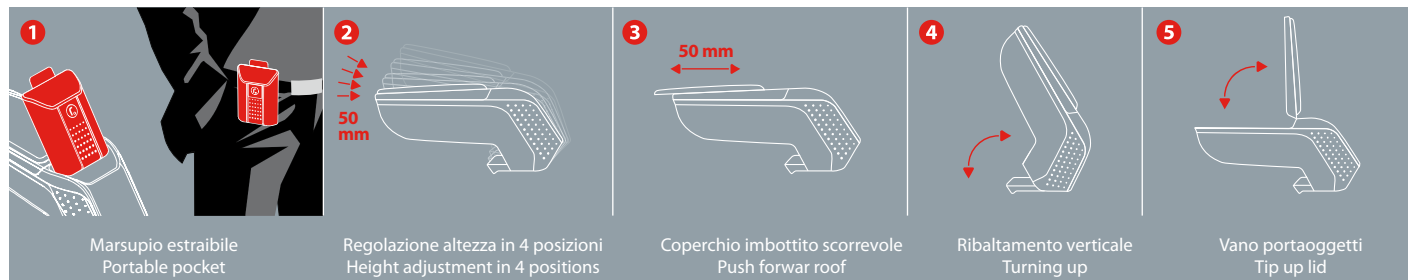

ARMSTER 2

The Armrest