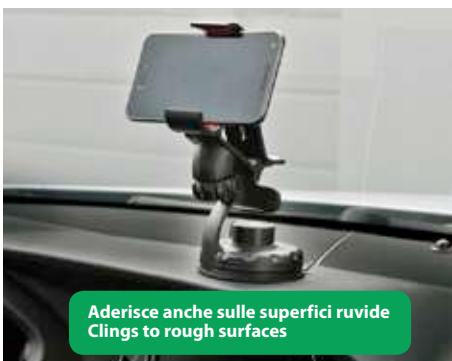

QUICK-CLIP 2, PORTATELEFONO UNIVERSALE
Si usa con una mano. Montaggio facile e veloce.
Snodo regolabile. Fissaggio tramite ventosa + Sticky Pad per una presa più forte, anche su superfici non completamente lisce (senza utilizzare il disco adesivo di fissaggio). Non lascia residui

QUICK-CLIP 2, UNIVERSAL PHONE HOLDER
One-hand use. Quick and easy fixing. Adjustable angle and direction. Suction cup + Sticky Pad for a strong grip, even on rough dashboard (without using the adhesive fixing base). No residue.

72513

D/Blister ☐ 20 / 60

Aderisce anche sulle superfici ruvide
Clings to rough surfaces