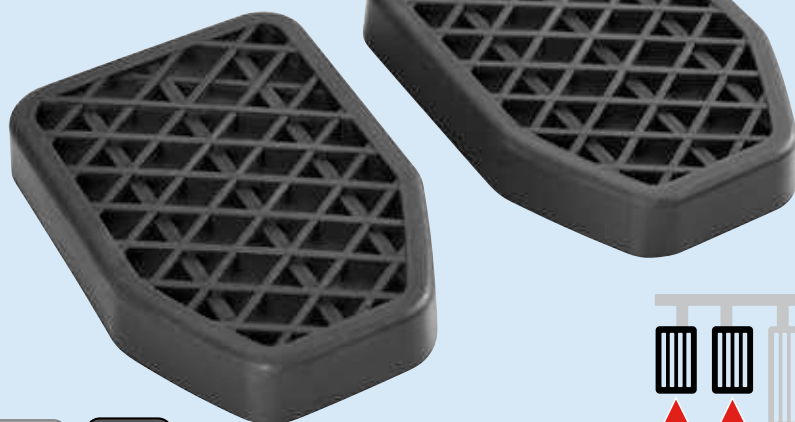

Copripedali

**Gomma
Rubber**