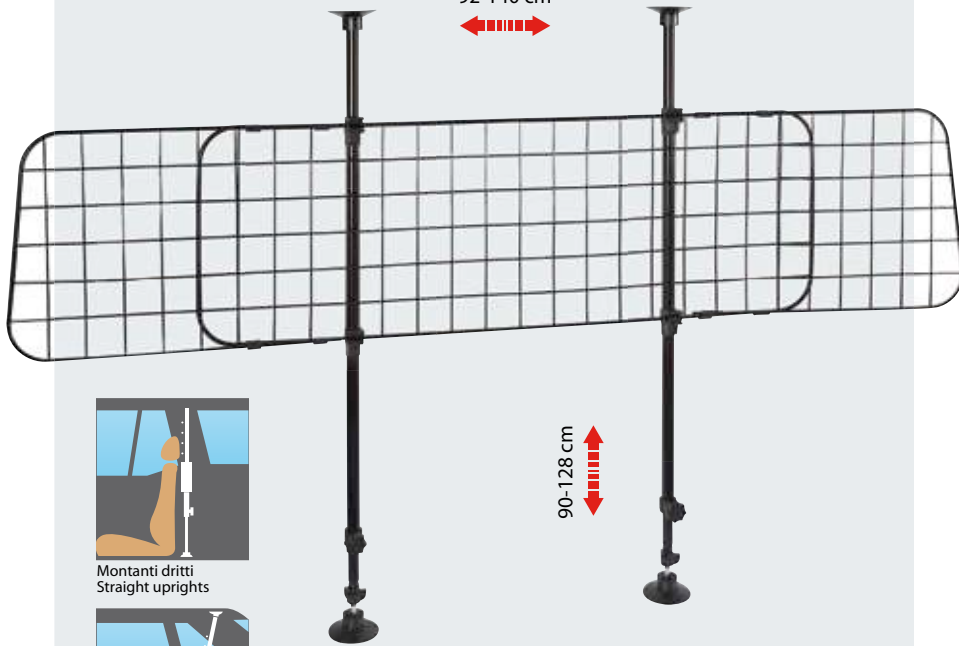

# GRG-4

Nuove misure - New sizes  
**EXTENDED SERIES**

92-140 cm

90-128 cm

Montanti dritti  
Straight uprights

Montanti inclinati  
Tilted uprights