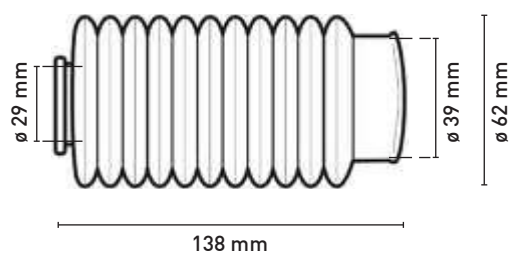

SOFFIETTI 11

SOFFIETTI PER FORCELLE 11 DENTI.
FORK BOOTS 11 TEETH.