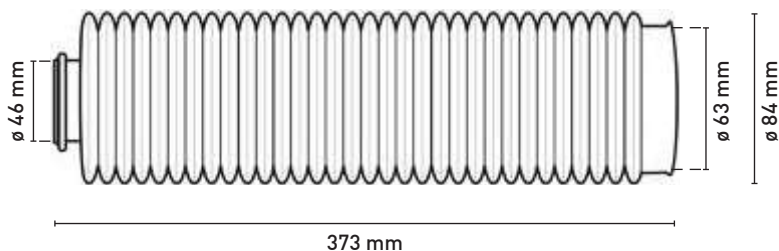

SOFFIETTI 32X

SOFFIETTI PER FORCELLE 32 DENTI EXTRA LARGE.
FORK BOOTS 32 TEETH EXTRA LARGE.

507101

507102

507103

507104

SOFFIETTI 32

SOFFIETTI PER FORCELLE 32 DENTI.
FORK BOOTS 32 TEETH.

507105

507106

507107

507108

SOFFIETTI 24

SOFFIETTI PER FORCELLE 24 DENTI.
FORK BOOTS 24 TEETH.

507109

507232