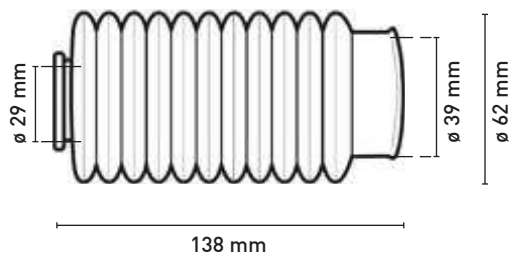

SOFFIETTI 11

SOFFIETTI PER FORCELLE 11 DENTI.
FORK BOOTS 11 TEETH.

507113 

SOFFIETTI 10

SOFFIETTI PER FORCELLE 10 DENTI.
FORK BOOTS 10 TEETH.

507114 

SOFFIETTI 3

SOFFIETTI PER FORCELLE HARLEY DAVIDSON
FORK BOOTS FOR HARLEY DAVIDSON