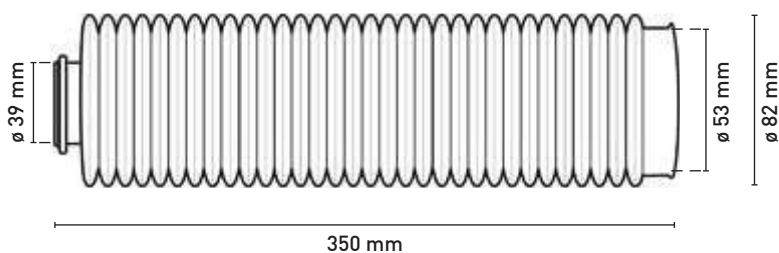

SOFFIETTI 32X

SOFFIETTI PER FORCELLE 32 DENTI EXTRA LARGE.
FORK BOOTS 32 TEETH EXTRA LARGE.

507101

507102

507103

507104

SOFFIETTI 32

SOFFIETTI PER FORCELLE 32 DENTI.
FORK BOOTS 32 TEETH.

507105

507106

507107

507108

SOFFIETTI 24

SOFFIETTI PER FORCELLE 24 DENTI.
FORK BOOTS 24 TEETH.

507109

507232