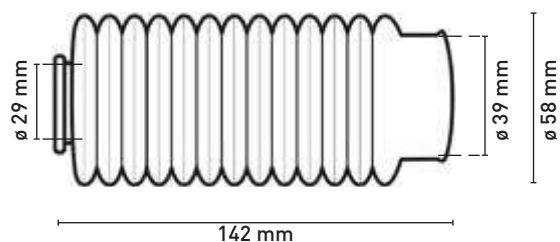

SOFFIETTI 13

SOFFIETTI PER FORCELLE 13 DENTI.
FORK BOOTS 13 TEETH.

507112 

507235 

SOFFIETTI 13

SOFFIETTI CON ADATTATORE PER HONDA CG 150 (2009-2015)
FORK BOOTS WITH ADAPTOR FOR HONDA CG 150 (2009-2015).

507236 