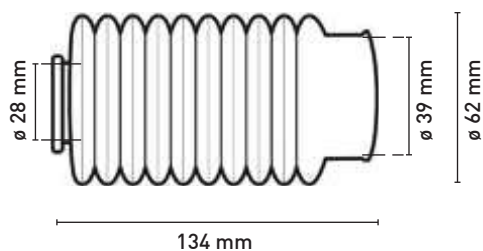

SOFFIETTI 11

SOFFIETTI PER FORCELLE 11 DENTI.
FORK BOOTS 11 TEETH.

507113 

SOFFIETTI 10

SOFFIETTI PER FORCELLE 10 DENTI.
FORK BOOTS 10 TEETH.

507114 

SOFFIETTI 3

SOFFIETTI PER FORCELLE HARLEY DAVIDSON
FORK BOOTS FOR HARLEY DAVIDSON