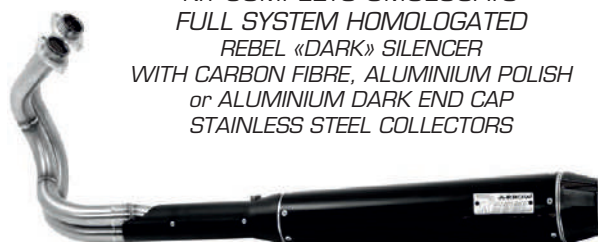

KIT COMPLETO OMOLOGATO
FULL SYSTEM HOMOLOGATED
REBEL «DARK» SILENCER
WITH CARBON FIBRE, ALUMINIUM POLISH
or ALUMINIUM DARK END CAP
STAINLESS STEEL COLLECTORS