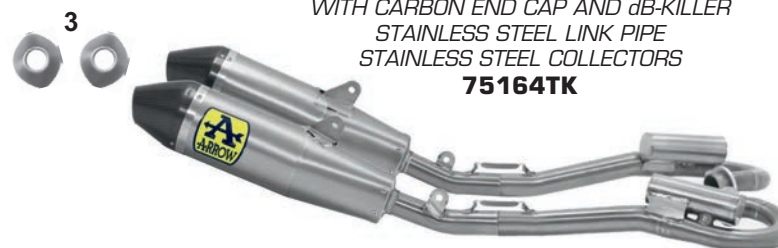

KIT COMPLETO / FULL SYSTEM
MX COMPETITION
STEEL

THUNDER TITANIUM SILENCER (Rh+Lh)
WITH CARBON END CAP AND dB-KILLER
STAINLESS STEEL LINK PIPE
STAINLESS STEEL COLLECTORS
75164TK