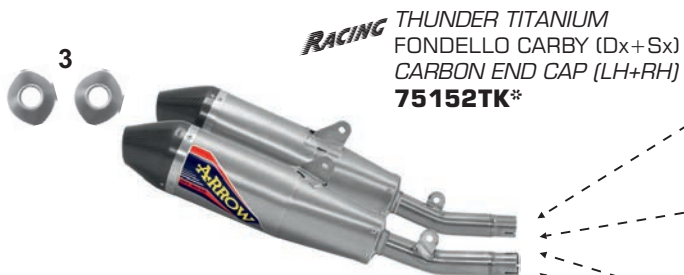

*** I RACCORDI MONTANO ANCHE SU COLLETTORE ORIGINALE
LINK PIPES ALSO FIT TO ORIGINAL COLLECTOR**

**# I COLLETTORI MONTANO ANCHE SU RACCORDO ORIGINALE
COLLECTORS ALSO FIT TO ORIGINAL LINK PIPE**

HONDA CRF 250 R '18/19