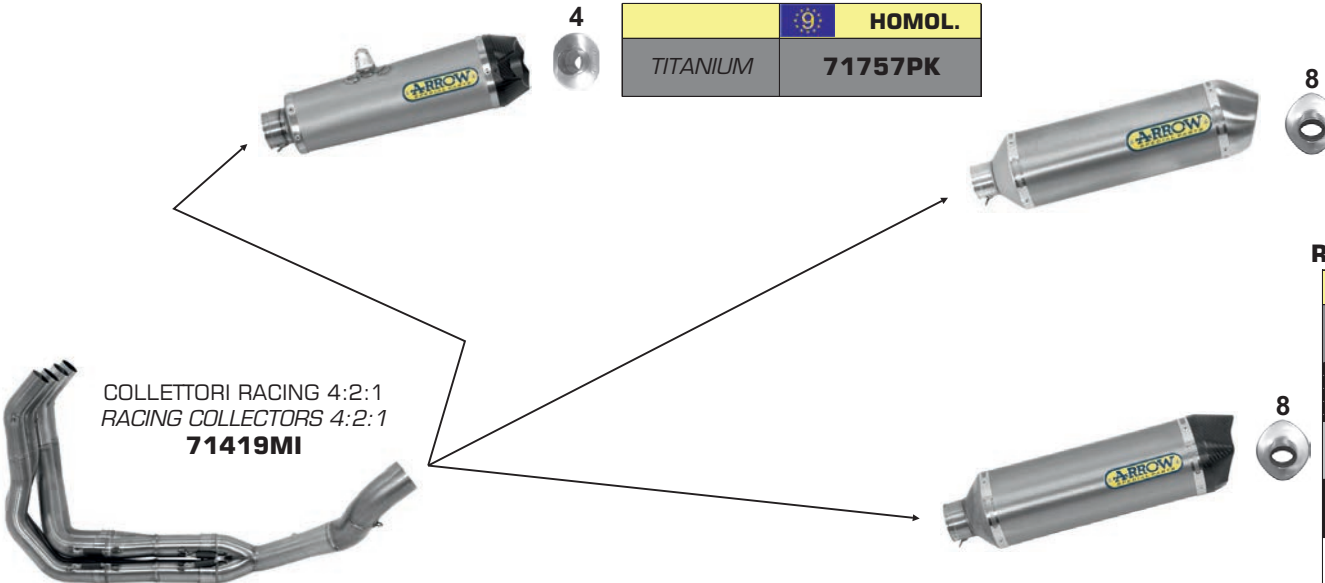

WORKS CARBON END CAP

		HOMOL.
TITANIUM		71757PK