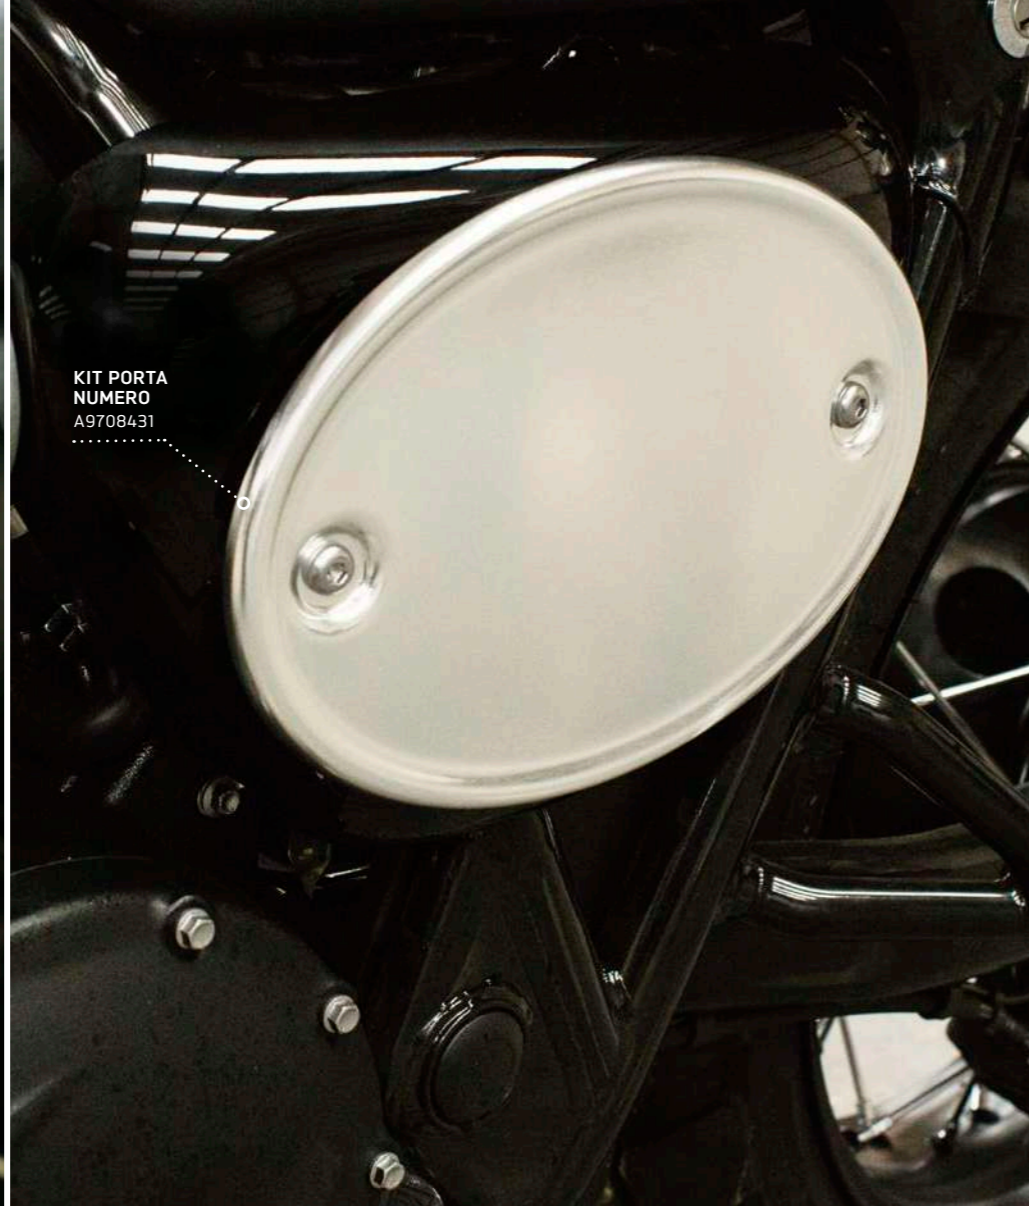

KIT PORTA NUMERO
A9708431