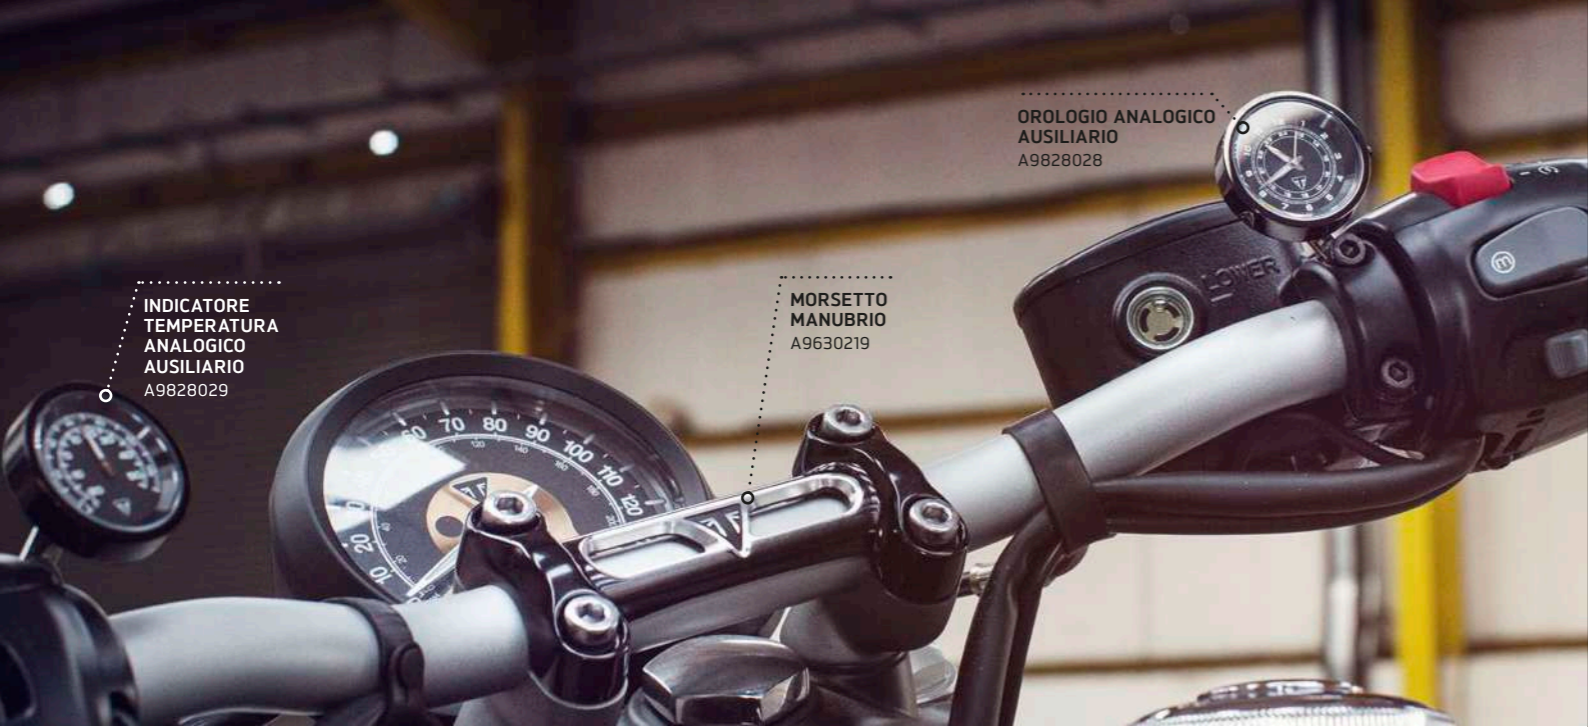

INDICATORE TEMPERATURA ANALOGICO AUSILIARIO A9828029

TAPPO SERBATOIO LAVORATO CNC A2026055

OROLOGIO ANALOGICO AUSILIARIO A9828028

INDICATORE TEMPERATURA ANALOGICO AUSILIARIO A9828029

MORSETTO MANUBRIO A9630219