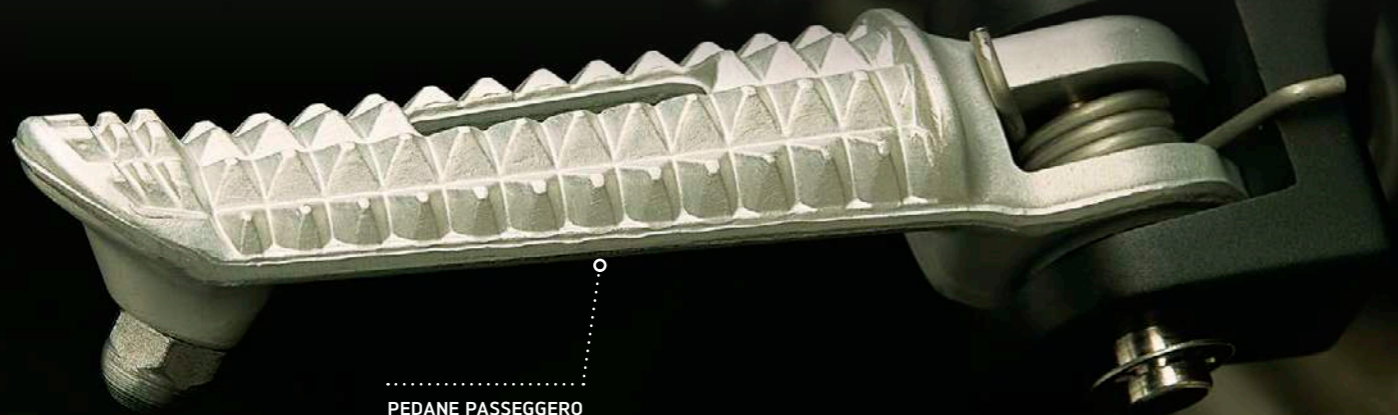

MANOPOLE
ZIGRINATE A
DIAMANTE
GRIGIE A2041442

KIT MANOPOLE
RISCALDATE
A9638139

KIT MANUBRIO RIBASSATO
A9638129

PROTEZIONI SERBATOIO
A9798017

STRISCIA DI CUOIO
PER SERBATOIO
MARRONE A9798011
NERO A9798010

PEDANE PASSEGGERO
- SPORTIVE
A9778035