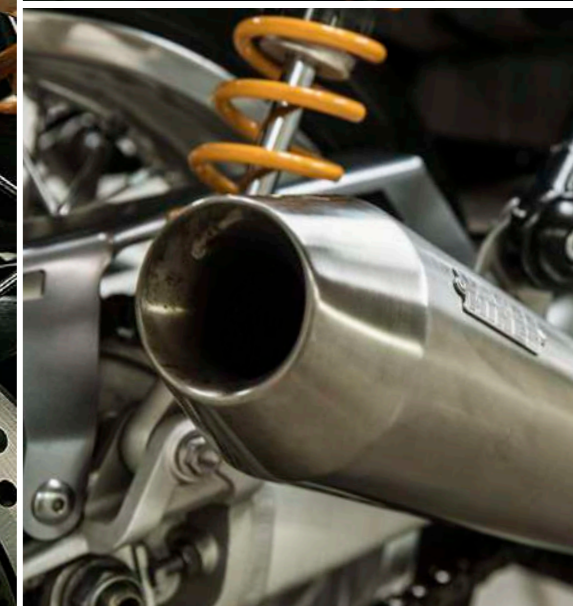

MANOPOLE
ZIGRINATE A
DIAMANTE
GRIGIE A2041442

KIT MANOPOLE
RISCALDATE
A9638139

KIT MANUBRIO RIBASSATO
A9638129

PROTEZIONI SERBATOIO
A9798017

STRISCIA DI CUOIO
PER SERBATOIO
MARRONE A9798011
NERO A9798010

PEDANE PASSEGGERO
- SPORTIVE
A9778035