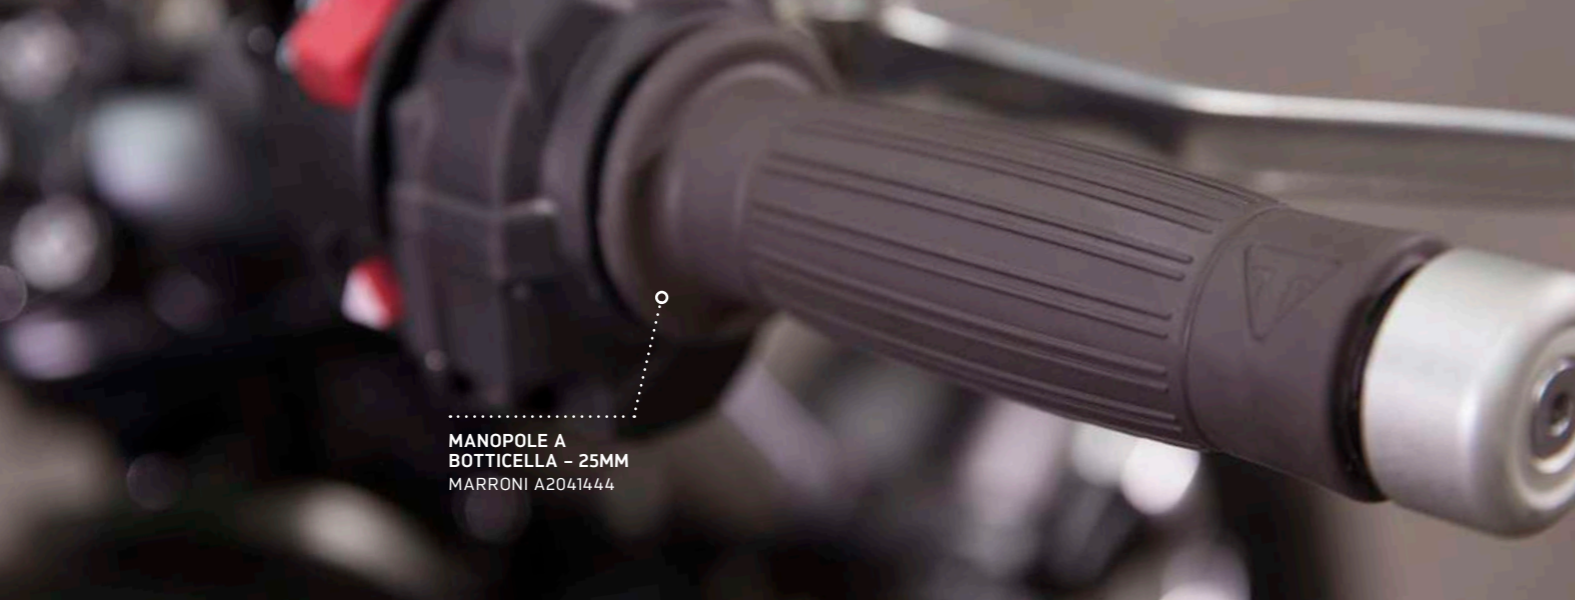

KIT MORSETTO MANUBRIO, 25,4
NERO A2041631

TAPPO SERBATOIO
LAVORATO CNC
A2026055

KIT LEVE STANDARD
REGOLABILI - LUNGHE
A9628053

MANOPOLE A
BOTTICELLA - 25MM
MARRONI A2041444

MANOPOLE ZIGRINATE
A DIAMANTE - 25,4MM
GRIGIE A2041442