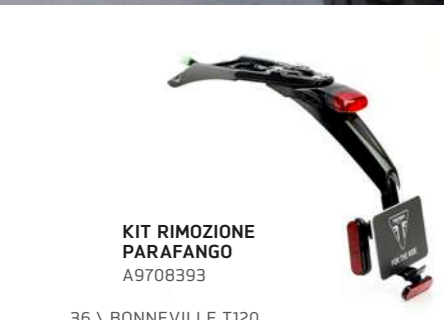

KIT RIMOZIONE
PARAFANGO
A9708393