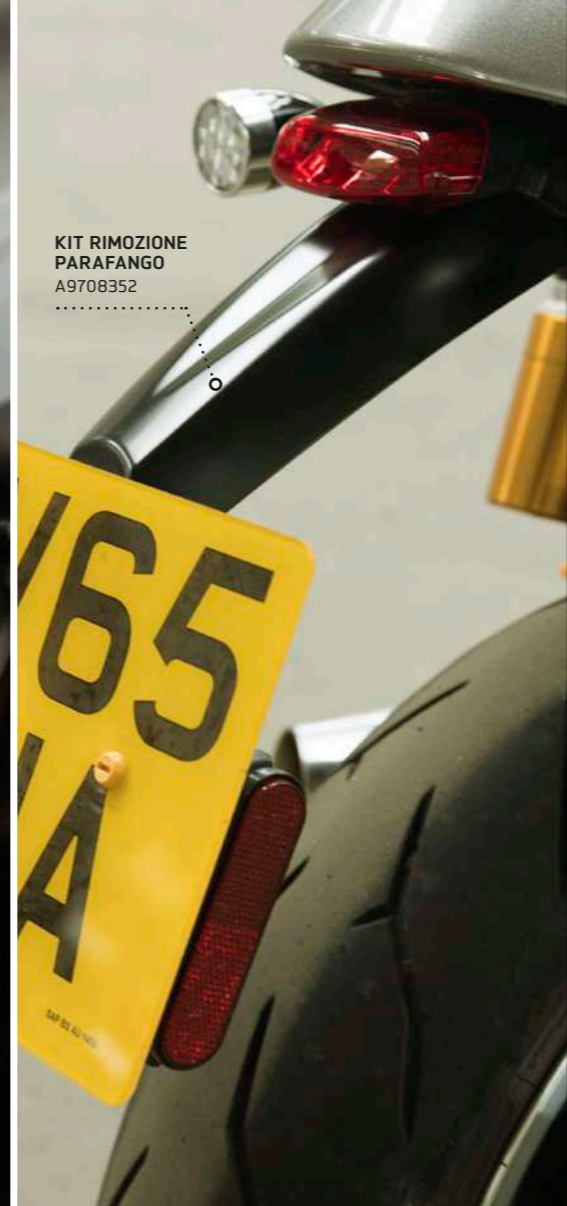

KIT RIMOZIONE
PARAFANGO
A9708352