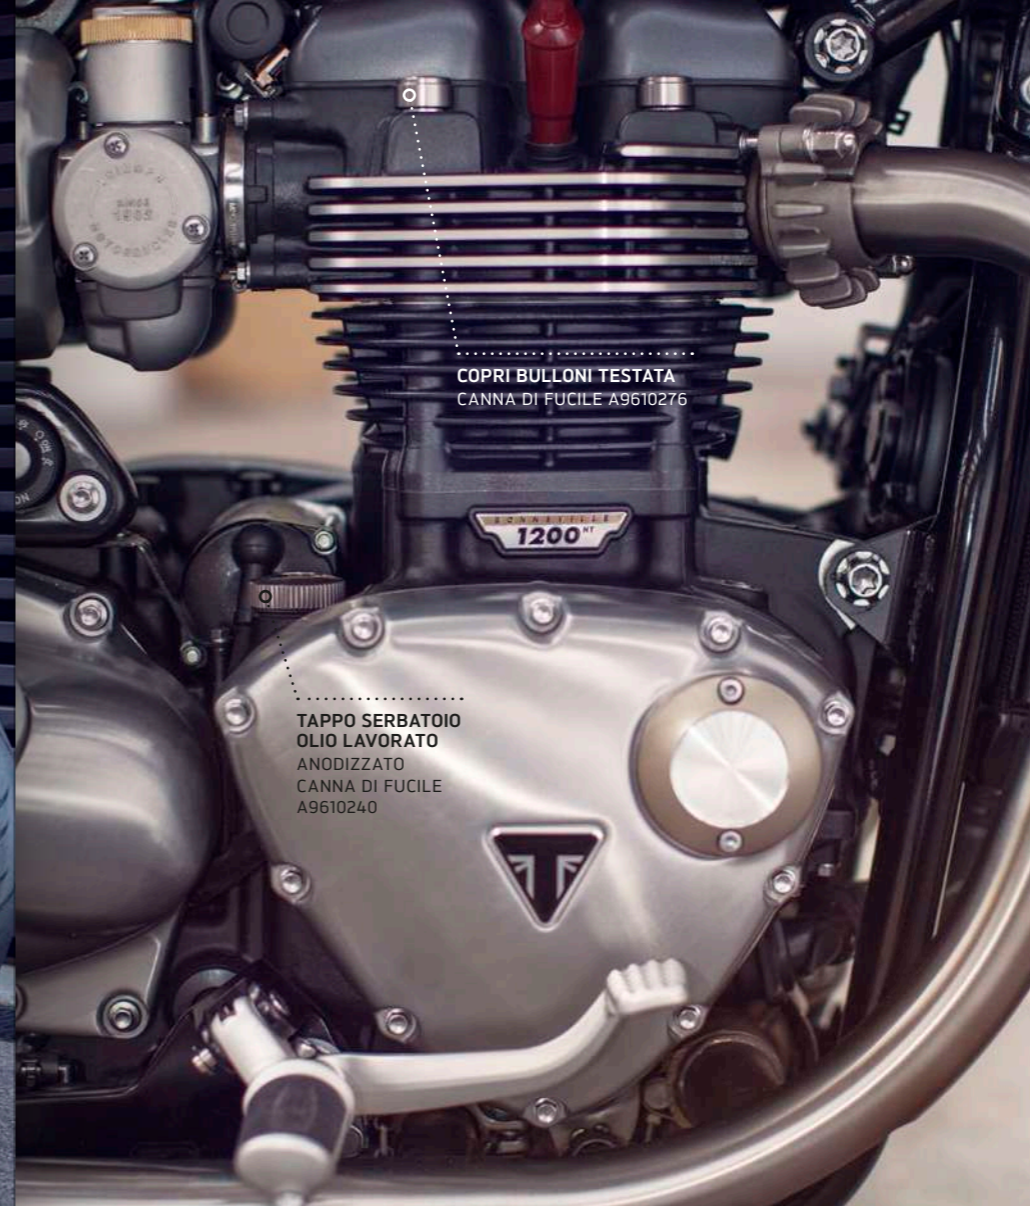

COPRI BULLONI TESTATA
CANNA DI FUCILE A9610276

TAPPO SERBATOIO
OLIO LAVORATO
ANODIZZATO
CANNA DI FUCILE
A9610240