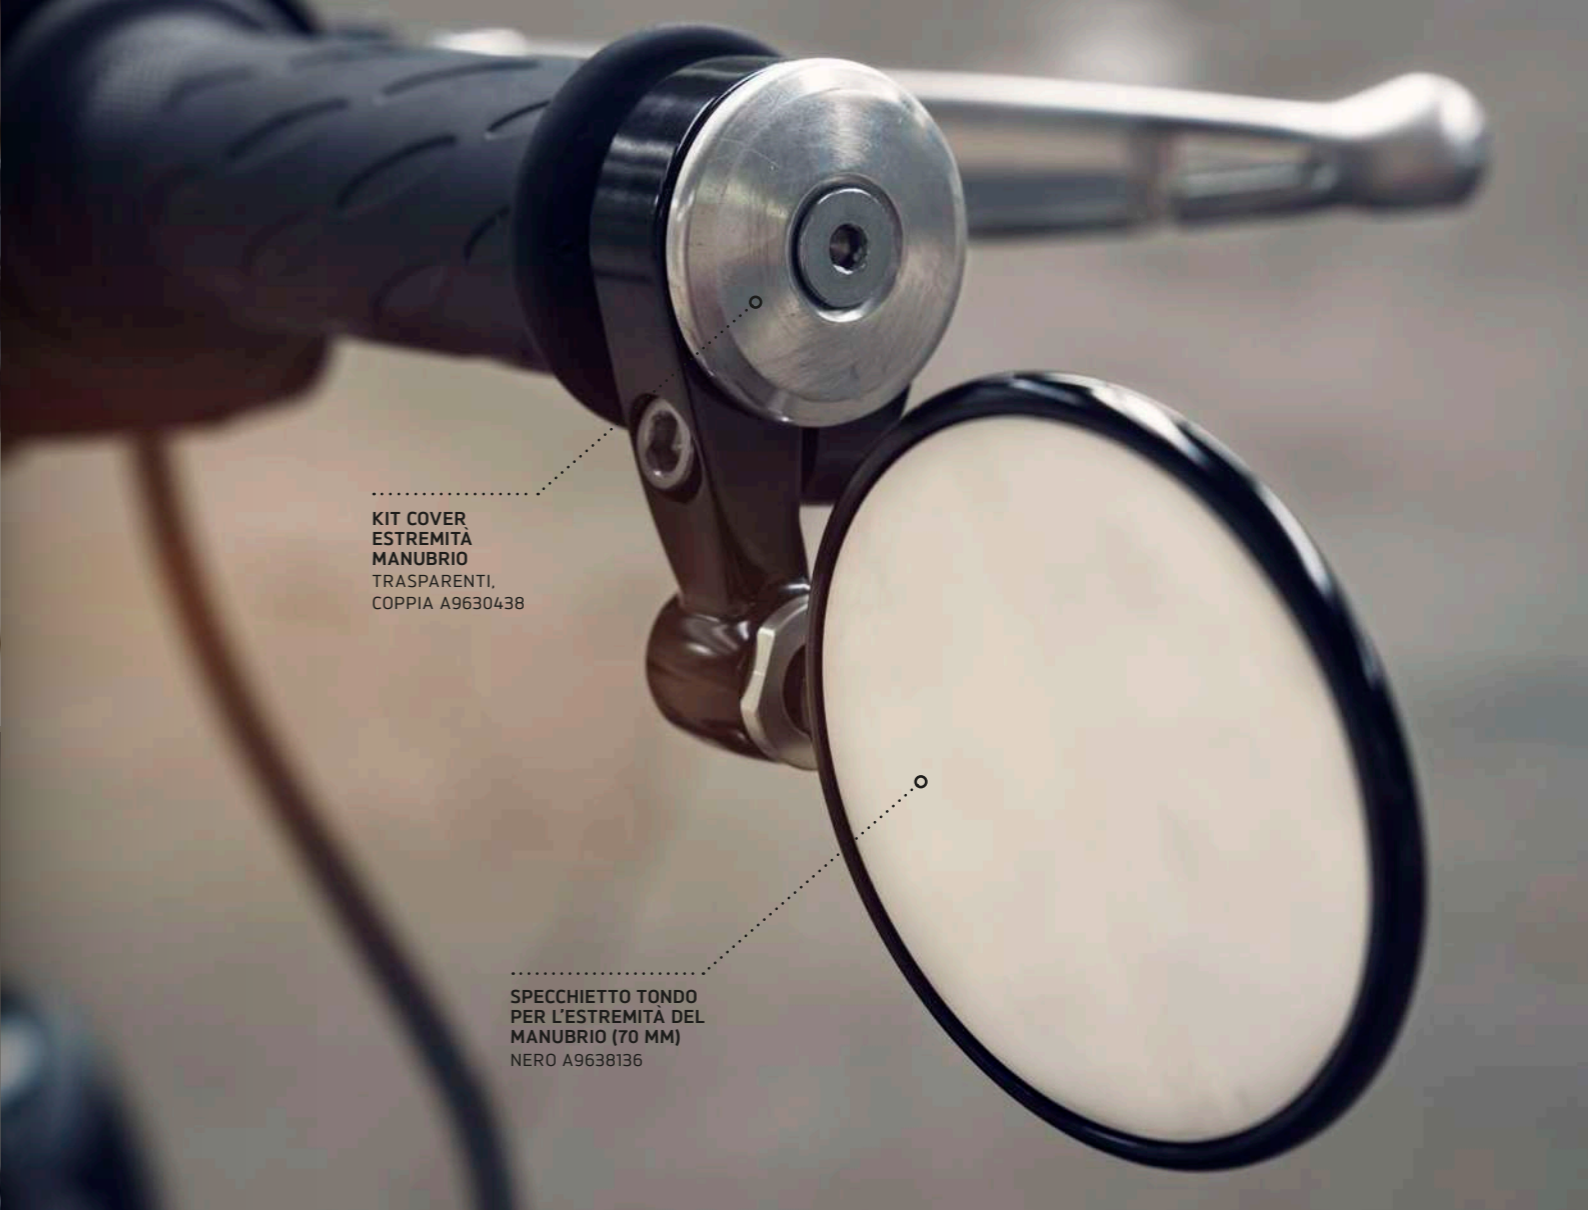

KIT COVER ESTREMITÀ MANUBRIO TRASPARENTI, COPPIA A9630438

SPECCHIETTO TONDO PER L'ESTREMITÀ DEL MANUBRIO (70 MM) NERO A9638136