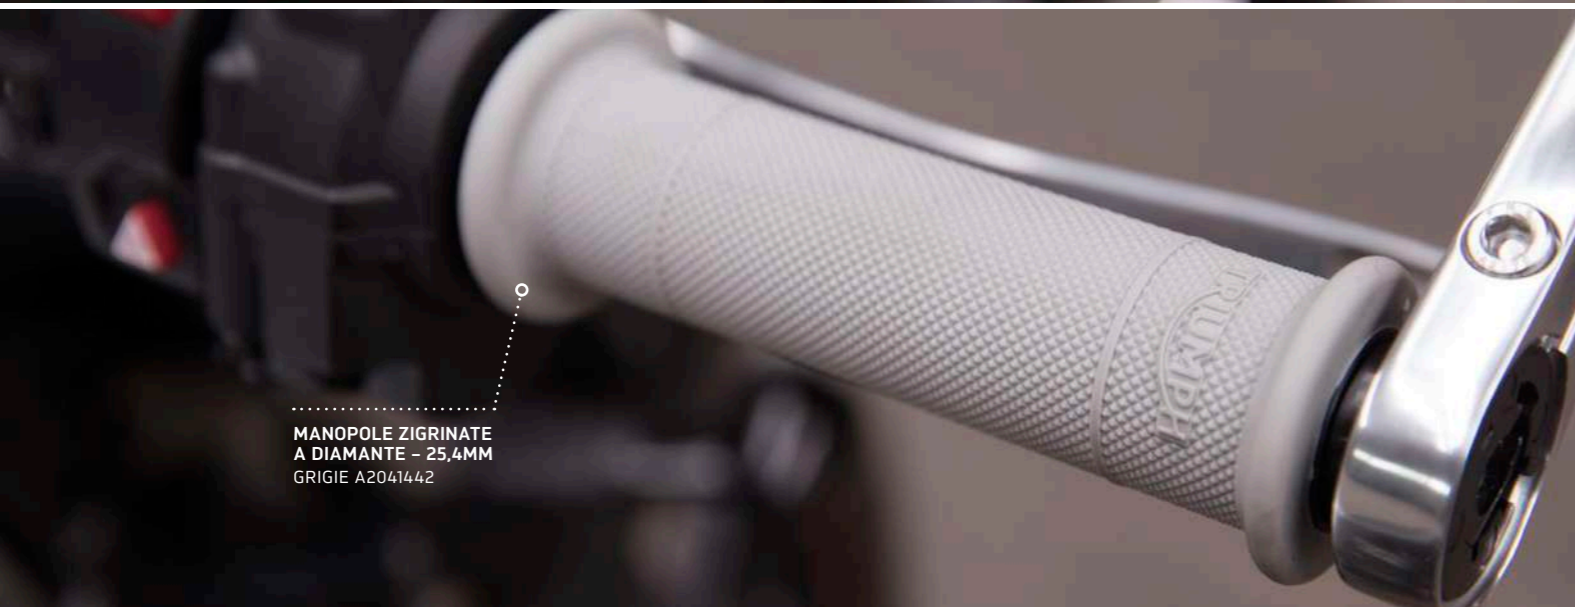

KIT MORSETTO MANUBRIO, 25,4
NERO A2041631

TAPPO SERBATOIO
LAVORATO CNC
A2026055

KIT LEVE STANDARD
REGOLABILI - LUNGHE
A9628053

MANOPOLE A
BOTTICELLA - 25MM
MARRONI A2041444

MANOPOLE ZIGRINATE
A DIAMANTE - 25,4MM
GRIGIE A2041442