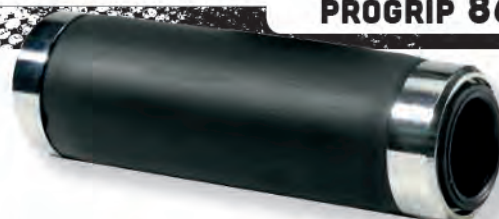

431018 CUSTOM ø 22-25

431148 HARLEY DAVIDSON ø 24-28

Lunghezza mm. 140

PROGRIP 865

431019 CUSTOM ø 22-25

431149 HARLEY DAVIDSON ø 24-28

Lunghezza mm. 140