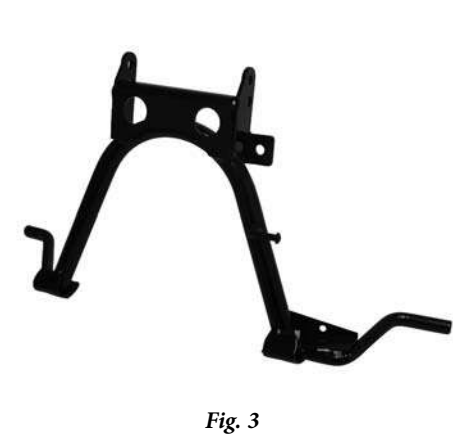

Figurato cavalletti

CENTRALI KIT/NUDO