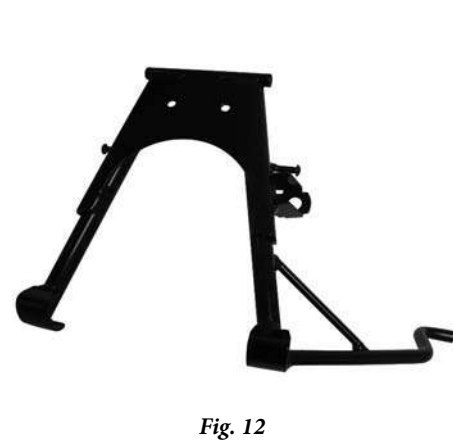

Fig. 15

Figurato cavalletti

CENTRALI KIT/NUDO