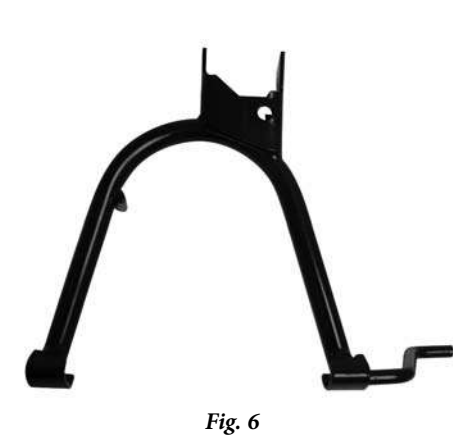

Figurato cavalletti

CENTRALI KIT/NUDO