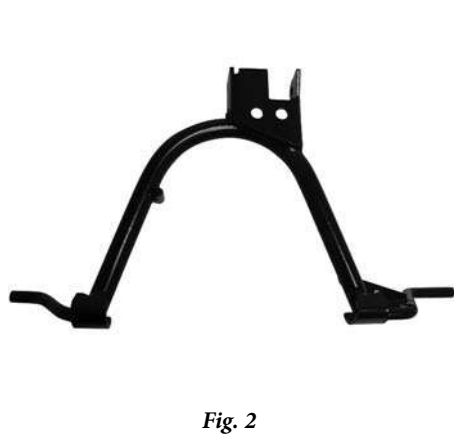

Figurato cavalletti

CENTRALI KIT/NUDO