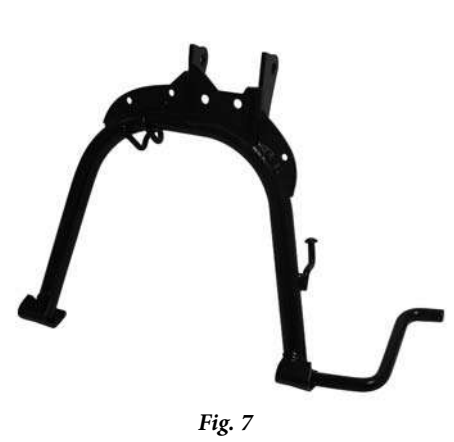

Figurato cavalletti

CENTRALI KIT/NUDO