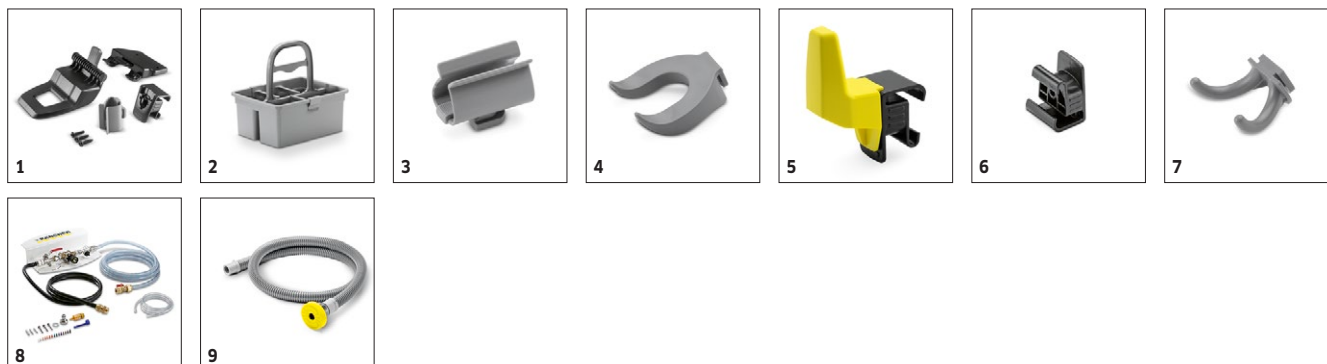

ACCESSORI PER BD 50/50 C BP CLASSIC

1.127-001.0

KÄRCHER

		Codice prodotto	Lunghezza	Colore	Quantità	Prezzo	Descrizione	
Accessori Home Base								
Portamocio completo	1	9.753-023.0			1 Pezzo			☐
Set Homebase Box	2	4.035-406.0			1 Pezzo			☐
Supporto manico grigio	3	6.980-078.0			1 Pezzo		Per attaccare lo spazzolone alla macchina. Da abbinare all'adattatore 5.035-488.0	☐
Supporto bottiglia	4	6.980-080.0			1 Pezzo		Per trasportare i flaconi di detergente sulla macchina. Da abbinare all'adattatore 5.035-488.0	☐
Set	5	4.070-075.0			1 Pezzo			☐
Adattatore Homebase	6	5.035-488.0			1 Pezzo			☐
Doppio gancio	7	6.980-077.0			1 Pezzo		Per attaccare sacchi della spazzatura, borse ecc... Da abbinare all'adattatore 5.035-488.0	☐
RM Dosierstation								
DS3 Stazione dosaggio detergente	8	2.641-811.0			1 Pezzo		Collegabile direttamente al rubinetto, acqua e detergente riempiono il serbatoio acqua pulita nelle giuste dosi. Si può usare con il kit di riempimento serbatoio.	☐
Varie								
Tubo di rabbocco	9	6.680-124.0	1,5 m		1 Pezzo		Tubo di rabbocco	☐
Kit di montaggio ecolzero	10	5.388-133.0			1 Pezzo			☐

■ Incluso nella consegna   □ Accessori disponibili