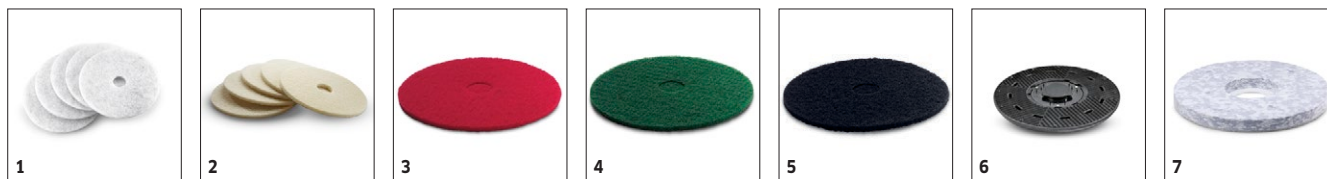

Dotazione

Spazzola a disco	■
Sistema a doppio serbatoio	■
■ Incluso nella consegna	

ACCESSORI PER BD 50/50 C BP CLASSIC

1.127-001.0

		Codice prodotto	Durezza/ Tipologia spazzola	Diametro	Colore	Quantità	Prezzo	Descrizione	
Spazzole a disco BD									
Spazzola a disco	1	4.905-026.0	medio	510 mm	rosso	1 Pezzo			<input checked="" type="checkbox"/>
	2	4.905-027.0	morbido	510 mm	neutro	1 Pezzo			<input type="checkbox"/>
	3	4.905-029.0	duro	510 mm	nero	1 Pezzo			<input type="checkbox"/>

Incluso nella consegna Accessori disponibili

ACCESSORI PER BD 50/50 C BP CLASSIC

1.127-001.0

KÄRCHER

		Codice prodotto	Durezza/ Tipologia spazzola	Diametro	Colore	Quantità	Prezzo	Descrizione	
Pads									
Pad	1	6.371-146.0	morbido	500 mm	neutro	5 Pezzo			<input type="checkbox"/>
	2	6.369-468.0	morbido	508 mm	beige	5 Pezzo			<input type="checkbox"/>
	3	6.369-079.0	medio/morbido	508 mm	rosso	5 Pezzo		Morbido	<input type="checkbox"/>
	4	6.369-078.0	medio/duro	508 mm	verde	5 Pezzo		Medio	<input type="checkbox"/>
	5	6.369-077.0	duro	508 mm	nero	5 Pezzo		Duro	<input type="checkbox"/>
Disco trascinatore pad									
Disco trascinatore	6	4.762-534.0		479 mm		1 Pezzo			<input type="checkbox"/>
Pad in melamina									
Pad set 2x D 508 Melamin	7	6.371-025.0		508 mm		2 Pezzo			<input type="checkbox"/>