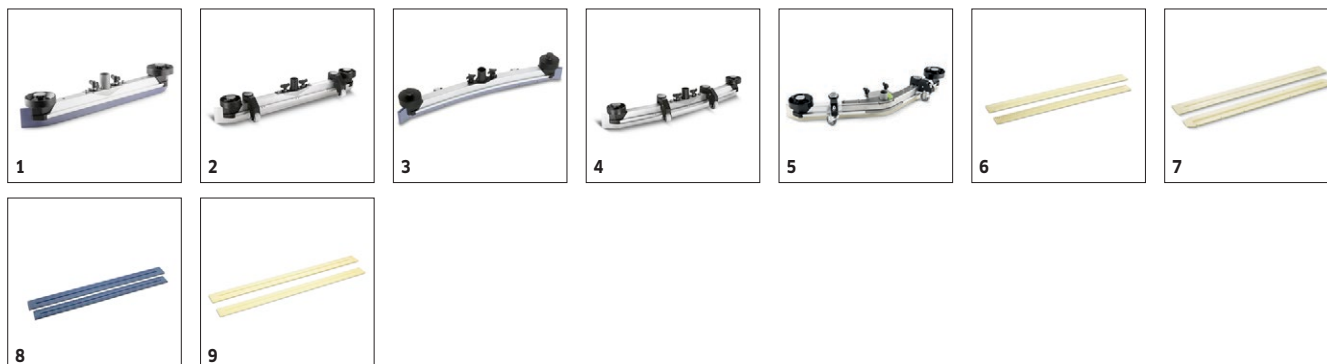

Incluso nella consegna Accessori disponibili

ACCESSORI PER BD 50/50 C BP CLASSIC

1.127-001.0

KÄRCHER

		Codice prodotto	Durezza/ Tipologia spazzola	Diametro	Colore	Quantità	Prezzo	Descrizione	
Pads									
Pad	1	6.371-146.0	morbido	500 mm	neutro	5 Pezzo			<input type="checkbox"/>
	2	6.369-468.0	morbido	508 mm	beige	5 Pezzo			<input type="checkbox"/>
	3	6.369-079.0	medio/morbido	508 mm	rosso	5 Pezzo		Morbido	<input type="checkbox"/>
	4	6.369-078.0	medio/duro	508 mm	verde	5 Pezzo		Medio	<input type="checkbox"/>
	5	6.369-077.0	duro	508 mm	nero	5 Pezzo		Duro	<input type="checkbox"/>
Disco trascinatore pad									
Disco trascinatore	6	4.762-534.0		479 mm		1 Pezzo			<input type="checkbox"/>
Pad in melamina									
Pad set 2x D 508 Melamin	7	6.371-025.0		508 mm		2 Pezzo			<input type="checkbox"/>

■ Incluso nella consegna □ Accessori disponibili

ACCESSORI PER BD 50/50 C BP CLASSIC

1.127-001.0

KÄRCHER

		Codice prodotto	Lunghezza	Colore	Quantità	Prezzo	Descrizione	
Barra d'aspirazione completa								
Squeegee	1	4.777-406.0	850 mm	blu	1 Pezzo			<input type="checkbox"/>
	2	4.777-401.0	850 mm	trasparente	1 Pezzo			<input type="checkbox"/>
	3	4.777-416.0	850 mm	blu	1 Pezzo			<input type="checkbox"/>
	4	4.777-411.0	850 mm	trasparente	1 Pezzo			<input type="checkbox"/>
	5	4.777-079.0	900 mm	trasparente	1 Pezzo			<input type="checkbox"/>
Labbra per barra d'aspirazione								
Labbra di aspirazione	6	6.273-207.0	890 mm	trasparente	2 pezzi			<input type="checkbox"/>
	7	6.273-229.0	890 mm	trasparente	2 pezzi			<input type="checkbox"/>
	8	6.273-213.0	890 mm	blu	2 pezzi			<input type="checkbox"/>
	9	6.273-290.0	890 mm	trasparente	2 pezzi			<input type="checkbox"/>