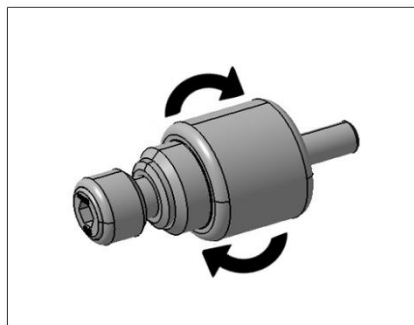

8. **Sistema di perno di manubrio girevole** "Brevettato".