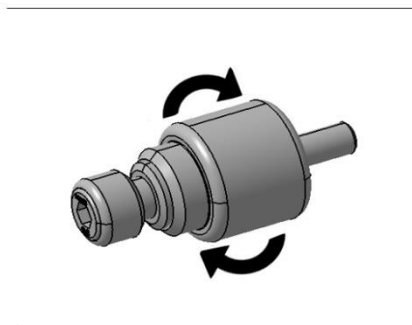

7. Sistema di perno di manubrio girevole "Brevettato".