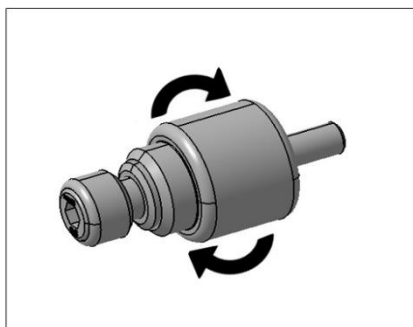

8. Sistema di perno di manubrio girevole "Brevettato".