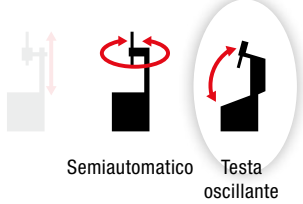

desmontadoras