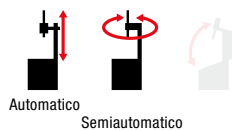

desmontadoras

Stándard

Ref
04