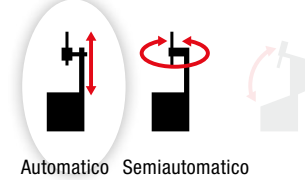

desmontadoras