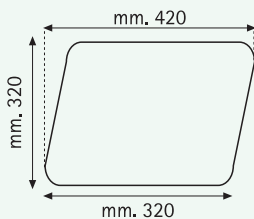

AM. 3201

Coppia borse "DAKOTA"
in vero CUOIO IDROREPELENTE
Lavorazione artigianale
In dotazione striscia fissaggio in cuoio
per selle strette e kit cinghietti
con viteria per fissaggio laterale
personalizzato

Prodotto in Italia

AM. 3202

Coppia borse "DAKOTA" con frange
in vero CUOIO IDROREPELENTE
Lavorazione artigianale
In dotazione striscia fissaggio in cuoio
per selle strette e kit cinghietti
con viteria per fissaggio laterale
personalizzato

Prodotto in Italia