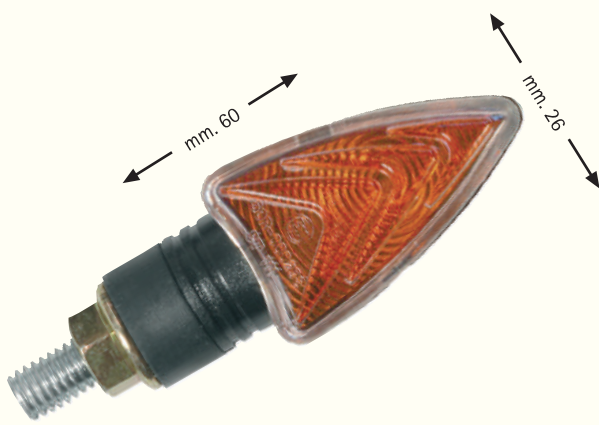

"VIPER"

AM. 8583

Coppia frecce nere
gambo corto "VIPER"
con doppia lente:
esterna TRASPARENTE, interna ARANCIO
Complete di lampade alogene
12 volt - 21 watt.
OMOLOGATE