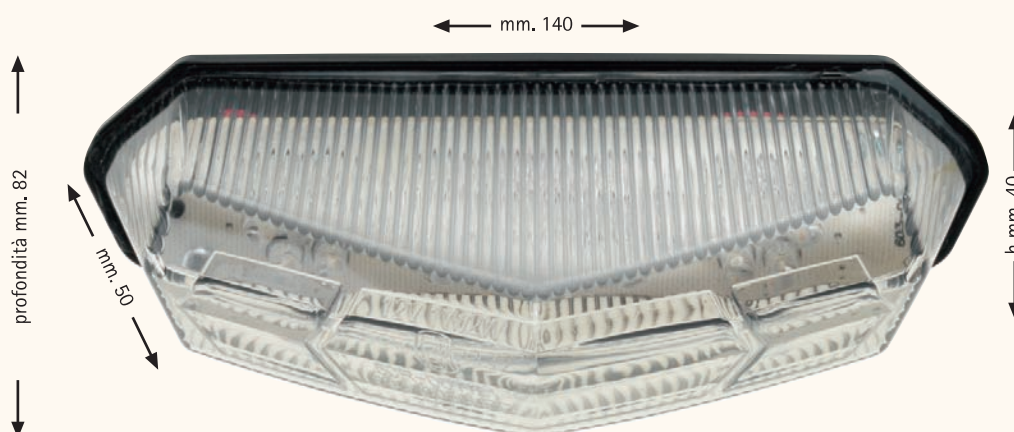

AM. 9128

Fanale posteriore a LED "RACE"
lente TRASPARENTE
LED fascio rosso per luce posizione e stop
Viti fissaggio interasse mm. 110
OMOLOGATO