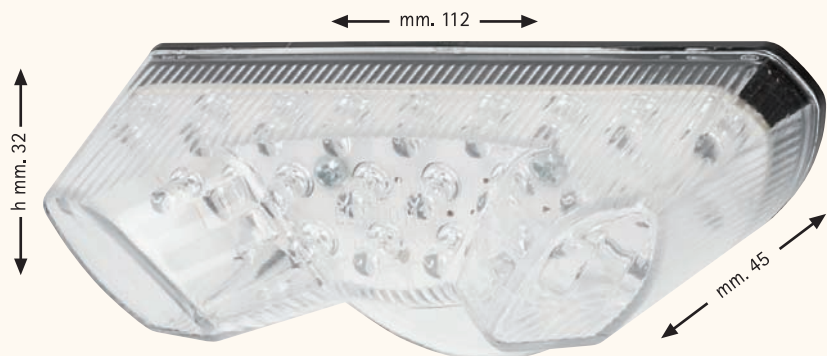

AM. 9166

Fanale posteriore a LED "BLAST"
lente TRASPARENTE
LED fascio rosso per luce posizione e stop
LED fascio bianco per luce targa
Viti fissaggio interasse mm. 50
OMOLOGATO

AM. 9167

Fanale posteriore a LED "THUNDER"
lente TRASPARENTE
LED fascio rosso per luce posizione e stop
LED fascio bianco per luce targa
Viti fissaggio interasse mm. 80
OMOLOGATO

AM. 9168

Fanale posteriore a LED "SONIC"
lente TRASPARENTE
LED fascio rosso per luce posizione e stop
LED fascio bianco per luce targa
Viti fissaggio interasse mm. 38
OMOLOGATO

FANALLI