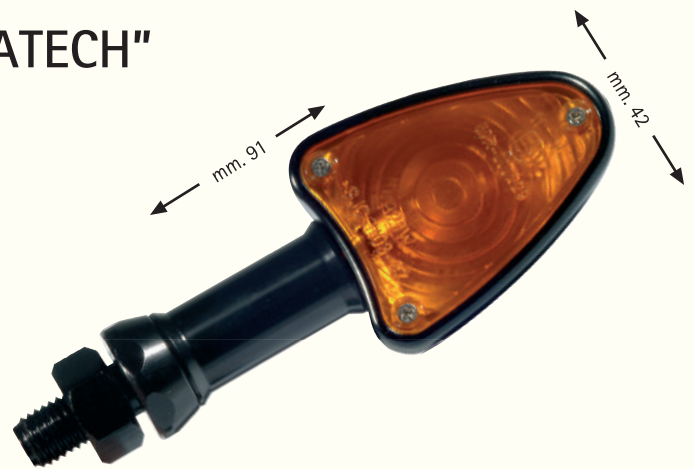

"MANTATECH"

AM. 8070

Coppia frecce in alluminio nere
gambo corto "MANTATECH"
lente ARANCIO
Complete di lampade alogene
12 volt - 21 watt.
OMOLOGATE