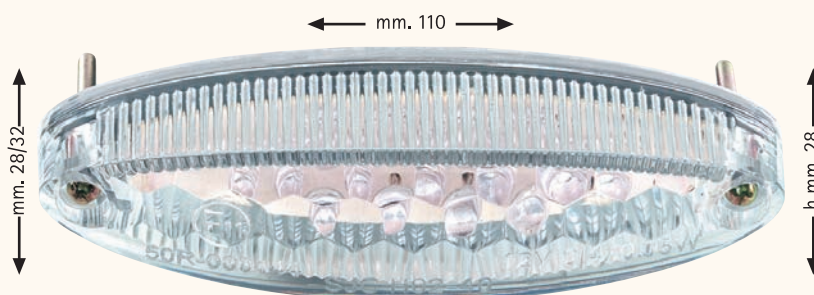

AM. 2976

Fanale posteriore a LED "RACING"
lente TRASPARENTE
LED fascio rosso per luce posizione e stop
LED fascio bianco per luce targa
Viti fissaggio interasse mm. 95
OMOLOGATO