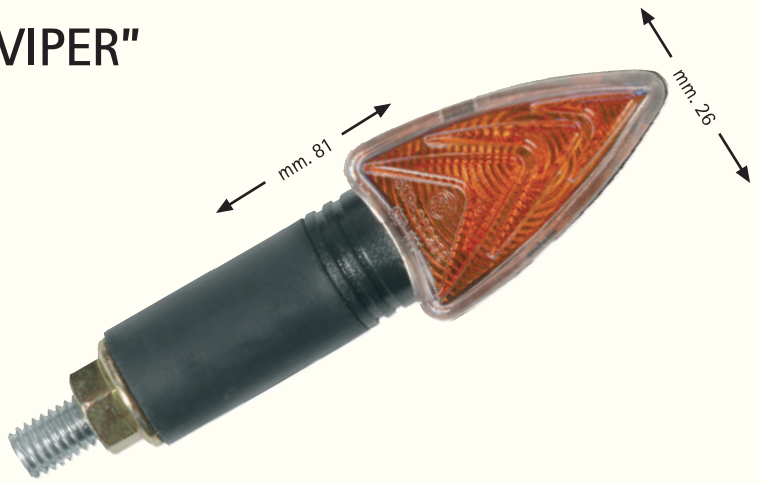

"VIPER"

AM. 8583

Coppia frecce nere
gambo corto "VIPER"
con doppia lente:
esterna TRASPARENTE, interna ARANCIO
Complete di lampade alogene
12 volt - 21 watt.
OMOLOGATE