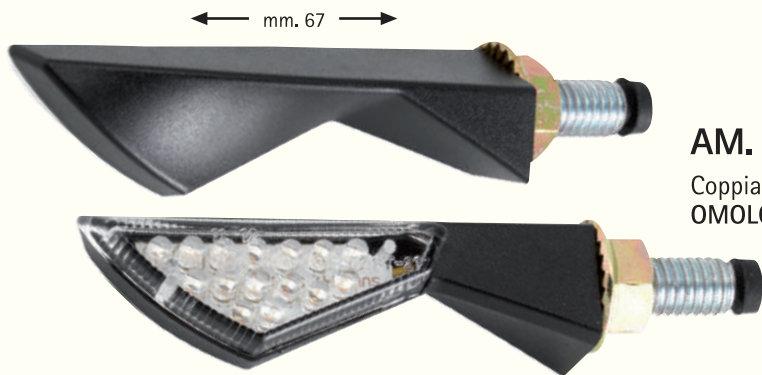

Mini freccia da carena "ROUND"
lente TRASPARENTE

AM. 2643

Mini freccia da carena "ROUND"
lente ARANCIO

"OVAL"

AM. 2638

Coppia frecce da carena "OVAL"
lente TRASPARENTE.

"NEXT LED"

← mm. 67 →