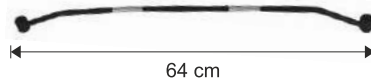

Venduta singolarmente

• Listino i.e. € 29,90

Nera

Cromo

Legenda scontistica:

- Solito
- Differenziato

Custom
ACCESSORIES

Coppia
Viti di fissaggio
per staffa salvabisacce