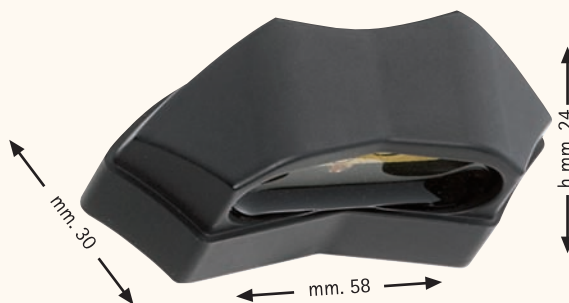

AM. 9155

Luce targa LED in alluminio
Viti fissaggio interasse mm. 45
OMOLOGATA