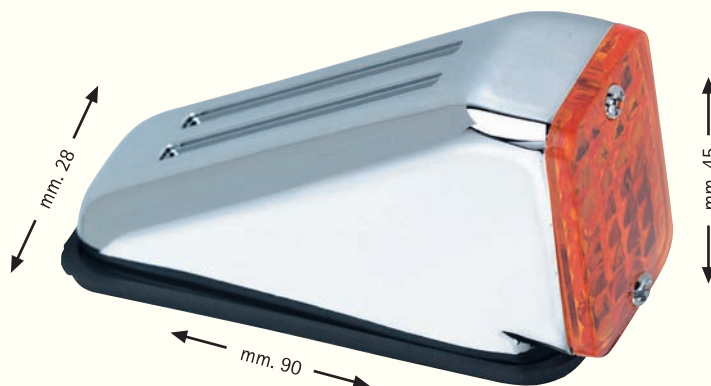

AM. 2654

Freccia cromata "TRICO" lente ARANCIO

Lente ricambio "TRICO"

AM. 2669.A

AM. 2669.R