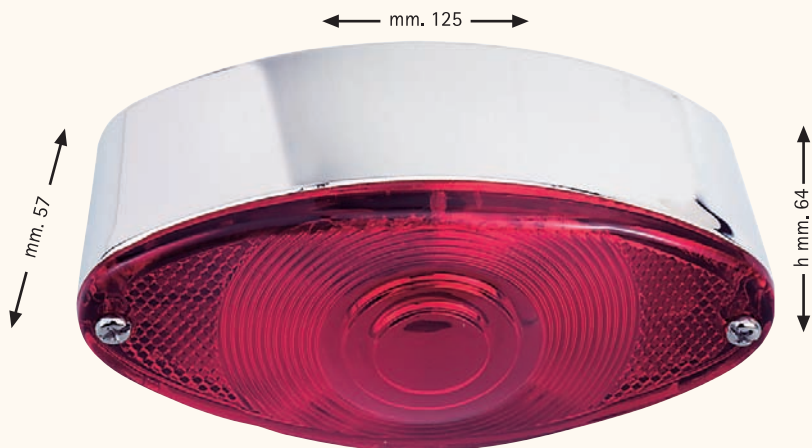

AM. 2970

Fanale posteriore cromato "CATEYE"
Luce posizione stop e targa
OMOLOGATO