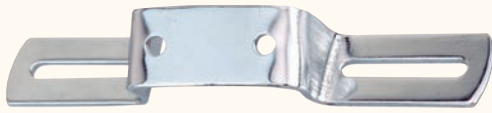

AM. 2981

Griglia cromata fanale "CATEYE"

AM. 2971

Fanale posteriore cromato "TOMBSTONE"
con supporto targa
Luce posizione stop e targa
OMOLOGATO

AM. 2980

Griglia cromata fanale "TOMBSTONE"

AM. 2972

Fanale posteriore cromato "BEEHIVE"
con supporto targa
Luce posizione stop e targa