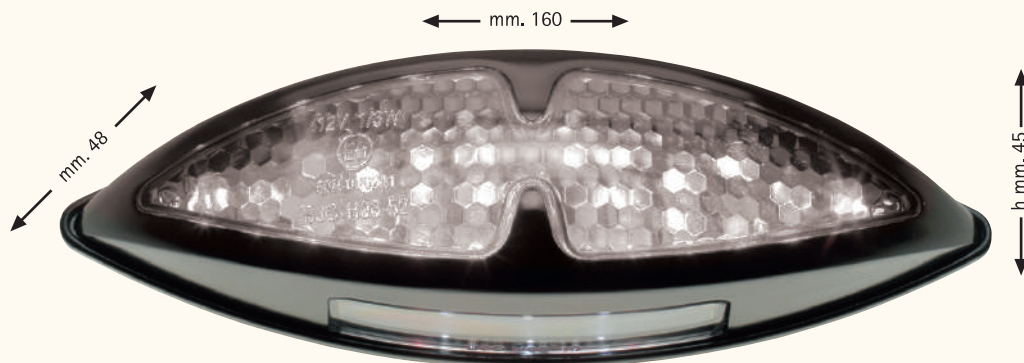

AM. 9124

Fanale posteriore nero a LED "SPETTRO"
lente TRASPARENTE
LED fascio rosso per luce posizione e stop
LED fascio bianco per luce targa
Viti fissaggio interasse mm. 112
OMOLOGATO