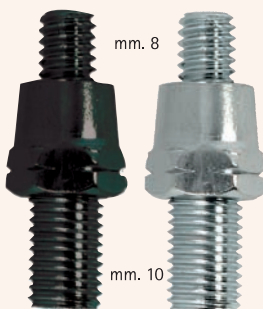

PERNO SPECCHI

AM. 2390.DN

Nero - filetto mm. 10 dx

AM. 2390.SN

Nero - filetto mm. 10 sx

AM. 2390.DC

Cromato - filetto mm. 10 dx

AM. 2390.SC

Cromato - filetto mm. 10 sx

PERNO SPECCHI LINEA X-TREME

AM. 9866

Perno nero
fissaggio M8 dx

AM. 9867

Perno nero
fissaggio M8 sx

PER

AM. 9810/11/15/16

AM. 9868

Vite fissaggio M8 dx

AM. 9869

Vite fissaggio M8 sx