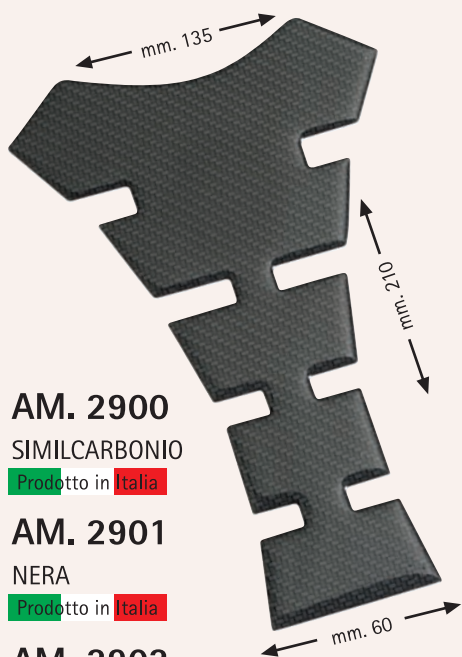

AM. 2900 SIMILCARBONIO

Prodotto in Italia

AM. 2901 NERA

Prodotto in Italia

AM. 2902 TRASPARENTE

Prodotto in Italia