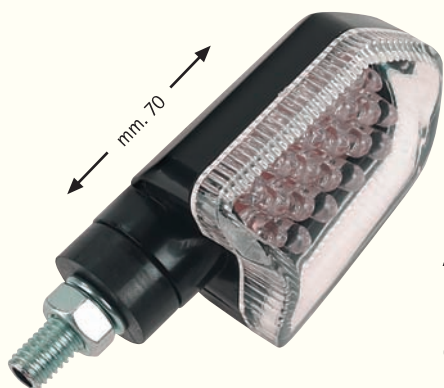

AM. 9107

Coppia micro frecce LED in metallo
carbon-look "HORUS"
lente TRASPARENTE
OMOLOGATE

AM. 9108

Coppia micro frecce LED in metallo
nere "HORUS"
lente TRASPARENTE
OMOLOGATE

AM. 9110

Lente di ricambio TRASPARENTE
per frecce "HORUS"
OMOLOGATA