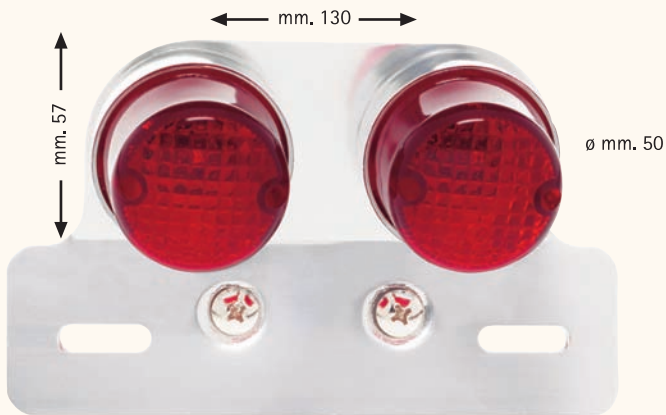

mm. 115

mm. 75

AM. 2973

Fanale posteriore cromato "BRACKET"
con supporto targa in alluminio removibile
Luce posizione stop e targa
OMOLOGATO

mm. 160

mm. 47

h mm. 36

mm. 130