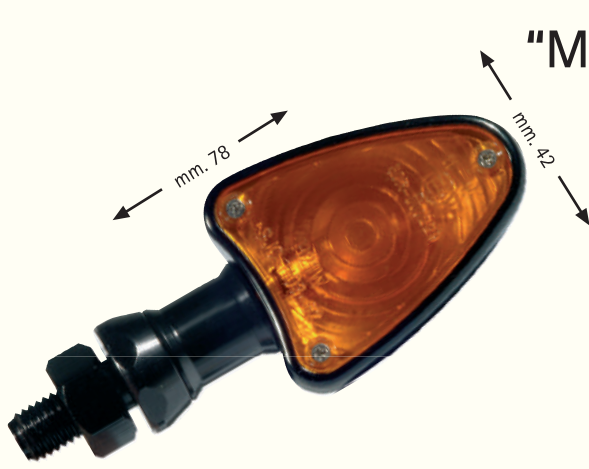

"MANTATECH"

AM. 8070

Coppia frecce in alluminio nere
gambo corto "MANTATECH"
lente ARANCIO
Complete di lampade alogene
12 volt - 21 watt.
OMOLOGATE