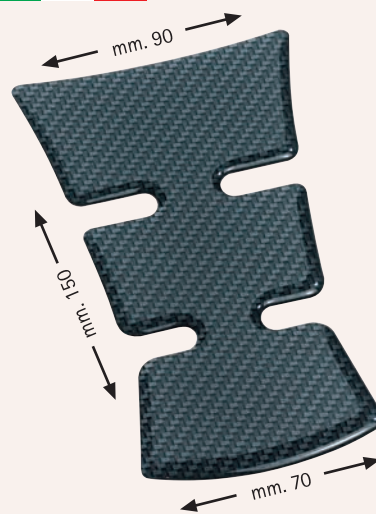

RACING LINE PROTEZIONI SERBATOIO