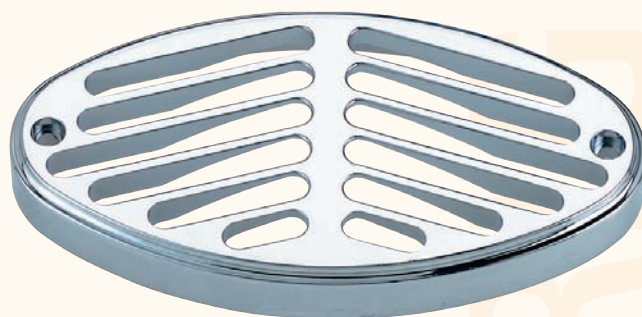

AM. 2968

Fanale posteriore rotondo
Base nera
Luce posizione stop e targa
OMOLOGATO

AM. 2969

Fanale posteriore rotondo
Base cromata
Luce posizione stop e targa
OMOLOGATO

AM. 2970

Fanale posteriore cromato "CATEYE"
Luce posizione stop e targa
OMOLOGATO