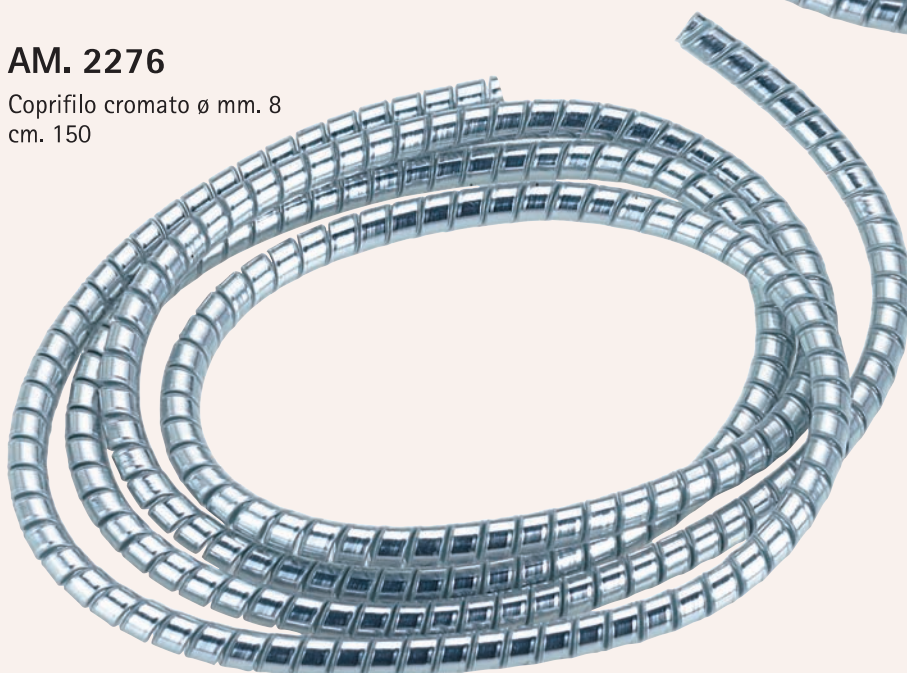

AM. 2276

Coprifilo cromato ø mm. 8
cm. 150

AM. 2285

Fascetta cromata per forcella
ø mm. 28/40