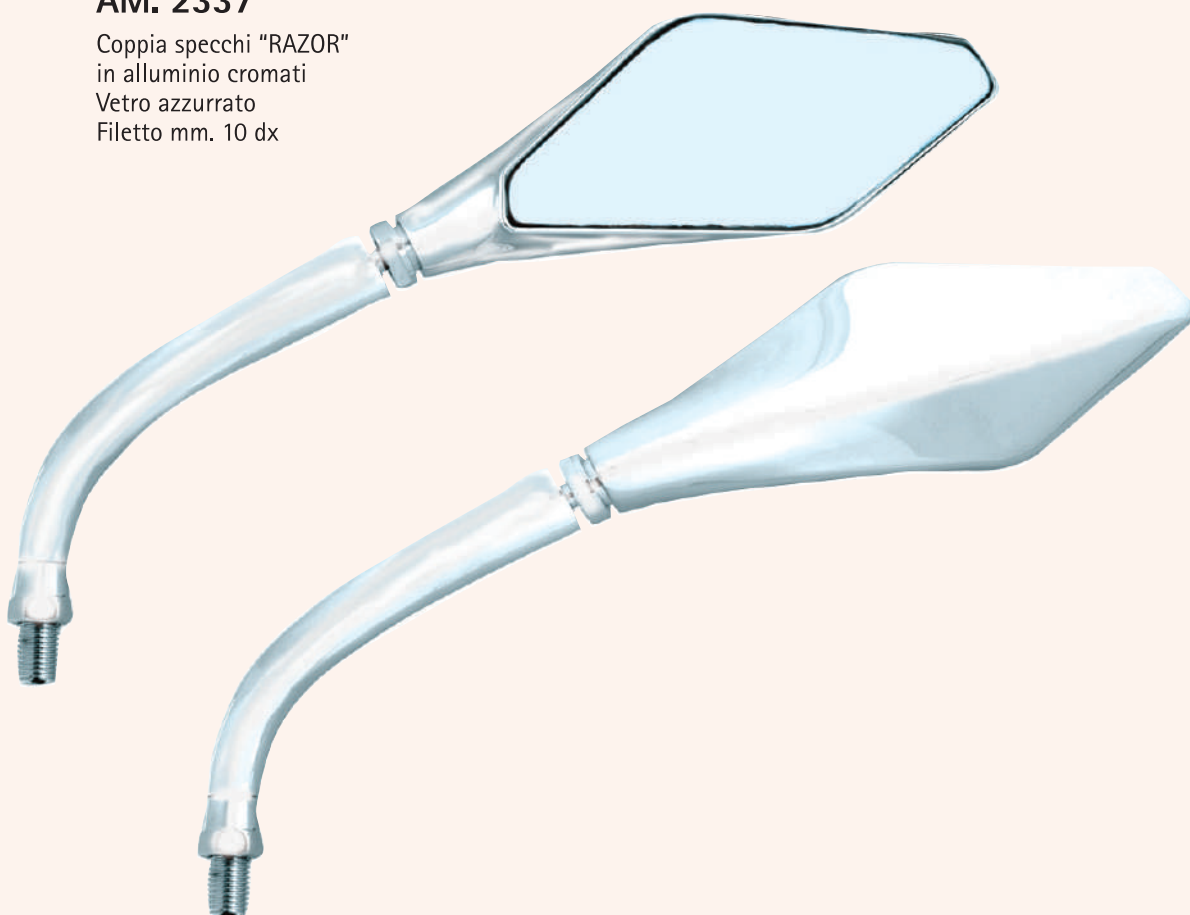

AM. 2337

Coppia specchi "RAZOR"
in alluminio cromati
Vetro azzurrato
Filetto mm. 10 dx

AM. 2338

Coppia specchi "RAZOR"
in alluminio nero opaco
Vetro azzurrato
Filetto mm. 10 dx