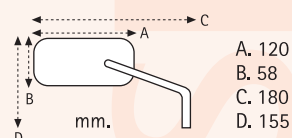

AM. 9805

Coppia specchi "SHIELD" neri
Calotta in ABS
con cover in alluminio cromata
Gambo in acciaio
Lente convessa
Fissaggio M10 dx

shield

AM. 9806

Coppia specchi "SHIELD" bianchi
Calotta in ABS
con cover in alluminio cromata
Gambo in acciaio
Lente convessa
Fissaggio M10 dx