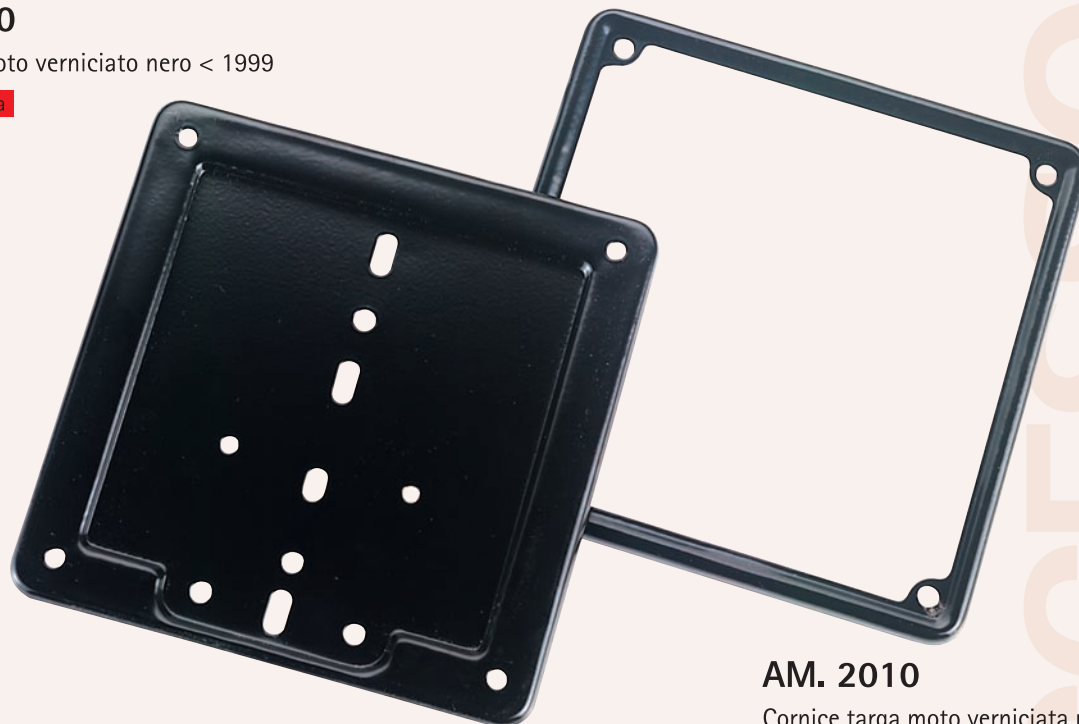

AM. 2030

Portatarga moto verniciato nero < 1999

Prodotto in Italia

AM. 2010

Cornice targa moto verniciata nera < 1999

Prodotto in Italia