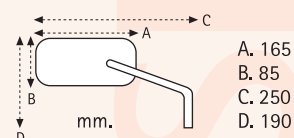

AM. 9865

Coppia basi fissaggio carena in alluminio
Nuovo T-MAX 500
per specchi filetto M10 dx