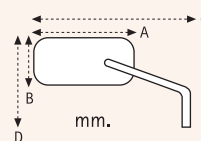

AM. 9835

Coppia specchi "DROP" neri
Calotta e gambo in alluminio
Lente convessa
Perni fissaggio 2xM10 dx + 1xM10 sx
OMOLOGATI

A. 125
B. 86
C. 200
D. 170

drop