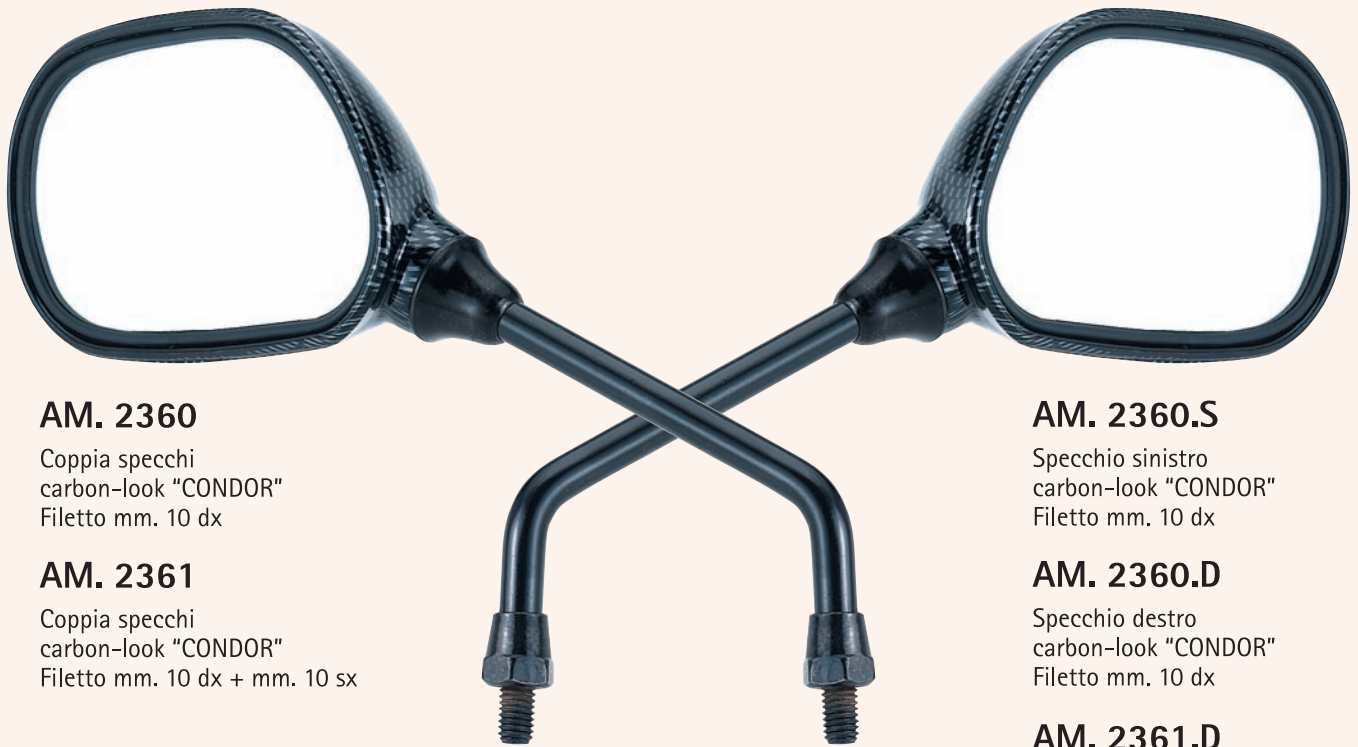

AM. 2326.D

Specchio destro
cromato "SIRIO"
Filetto mm. 10 dx

AM. 2327

Coppia specchi
neri "SIRIO"
Filetto mm. 10 dx

AM. 2327.S

Specchio sinistro
nero "SIRIO"
Filetto mm. 10 dx

AM. 2327.D

Specchio destro
nero "SIRIO"
Filetto mm. 10 dx