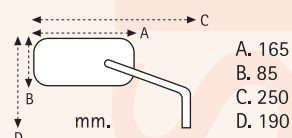

AM. 9852

Coppia specchi "EAGLE" bianchi
Calotta in ABS - Gambo in acciaio
Collegamento calotta alluminio CNC
Lente convessa
Fissaggio M10 dx
OMOLOGATI

eagle

AM. 9850

Coppia specchi "EAGLE" neri
Calotta in ABS - Gambo in acciaio
Collegamento calotta alluminio CNC
Lente convessa
Fissaggio M10 dx
OMOLOGATI

AM. 9851

Coppia specchi "EAGLE" carbon-look
Calotta in ABS - Gambo in acciaio
Collegamento calotta alluminio CNC
Lente convessa
Fissaggio M10 dx
OMOLOGATI