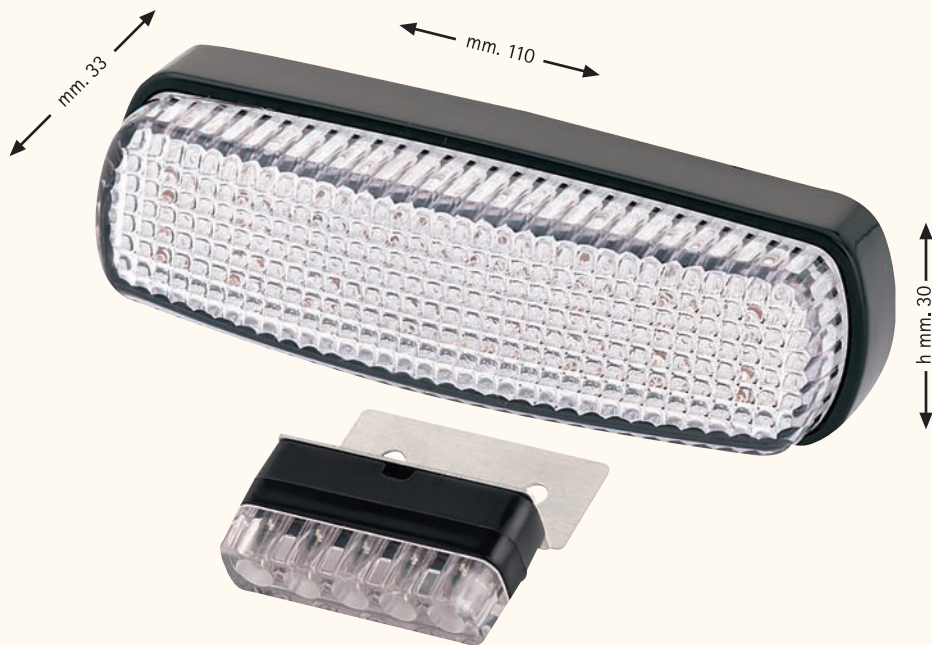

AM. 2963

Kit fanale posteriore a LED
Lente TRASPARENTE
LED fascio rosso per luce posizione e stop
+ luce targa a LED fascio bianco
Viti fissaggio interasse mm. 70

AM. 2964

Fanale posteriore a LED "ANDROMEDA"
Carbon-look
Lente TRASPARENTE
LED fascio rosso per luce posizione e stop
Viti fissaggio interasse mm. 70
OMOLOGATO

AM. 2965

Fanale posteriore a LED
Lente TRASPARENTE
LED fascio rosso per luce posizione e stop
Viti fissaggio interasse mm. 80