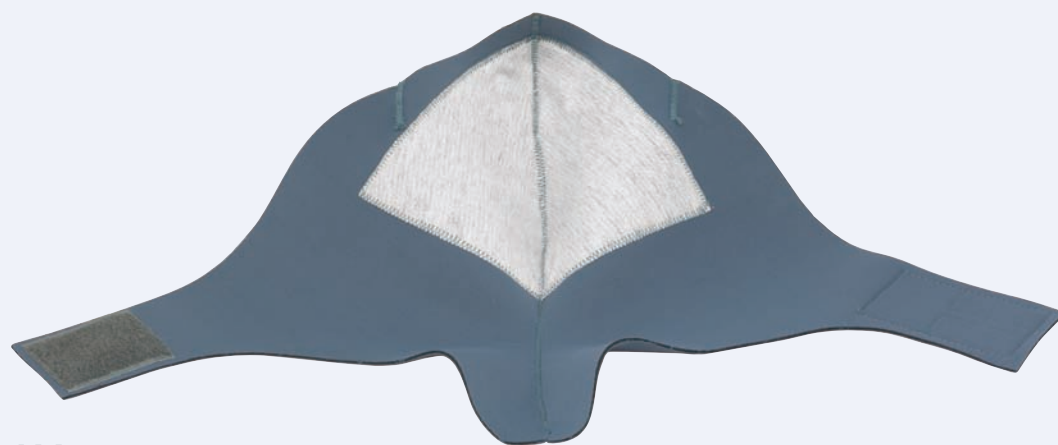

AM. 1450

Mascherina protettiva viso e collo con
tessuto ad alta performance filtrante
CARBONTECH®.