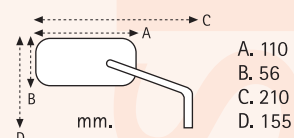

AM. 9815

Coppia specchi "X-RACE" neri
Calotta in ABS
Gambo in acciaio/alluminio
Lente convessa
Viti fissaggio 2xM10 dx + 1xM10 sx

X-RACE

AM. 9816

Coppia specchi "X-RACE" carbon-look
Calotta in ABS
Gambo in acciaio/alluminio
Lente convessa
Viti fissaggio 2xM10 dx + 1xM10 sx