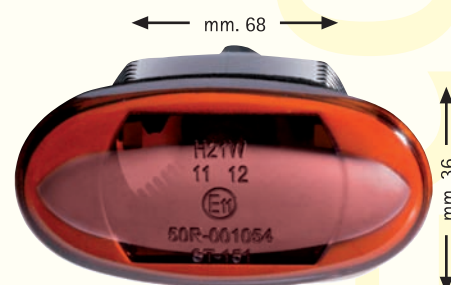

AM. 2651

Freccia da carena carbon-look
"WINKER" lente ARANCIO FUMO

AM. 8020

Freccia da carena carbon-look "WINKER"
lente ARANCIO
Completa di lampada alogena
12 volt - 12 watt
OMOLOGATA

AM. 8021

Freccia da carena carbon-look "WINKER"
lente ARANCIO FUMO
Completa di lampada alogena
12 volt - 12 watt
OMOLOGATA