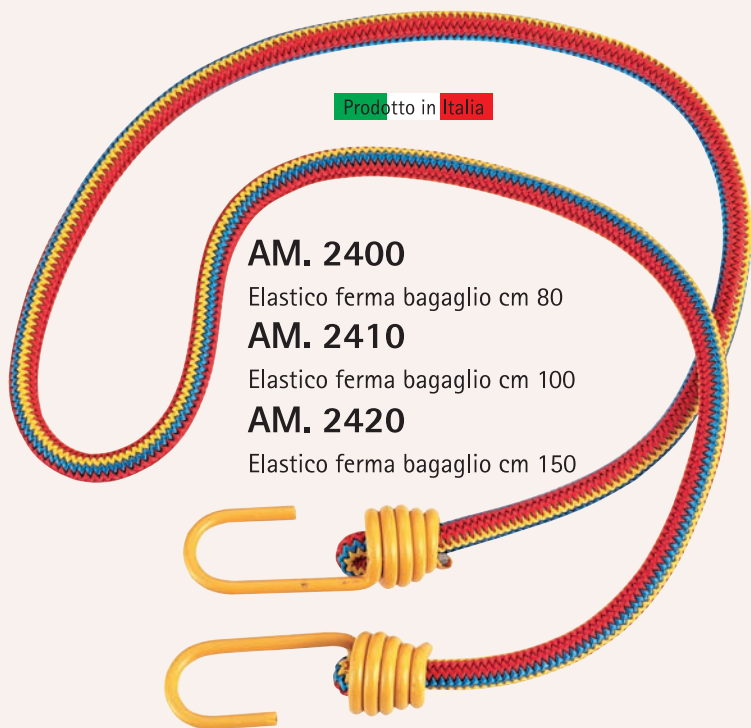

Prodotto in Italia

Prodotto in Italia

AM. 2400

Elastico ferma bagaglio cm 80

AM. 2410

Elastico ferma bagaglio cm 100

AM. 2420

Elastico ferma bagaglio cm 150