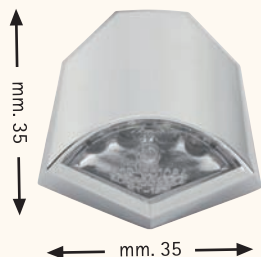

Luce targa base nera
con lampada 12 volt - 5 watt inclusa
Viti fissaggio interasse mm. 32
OMOLOGATA

AM. 9155

Luce targa LED in alluminio
Viti fissaggio interasse mm. 45
OMOLOGATA

AM. 2962

Luce targa LED
OMOLOGATA