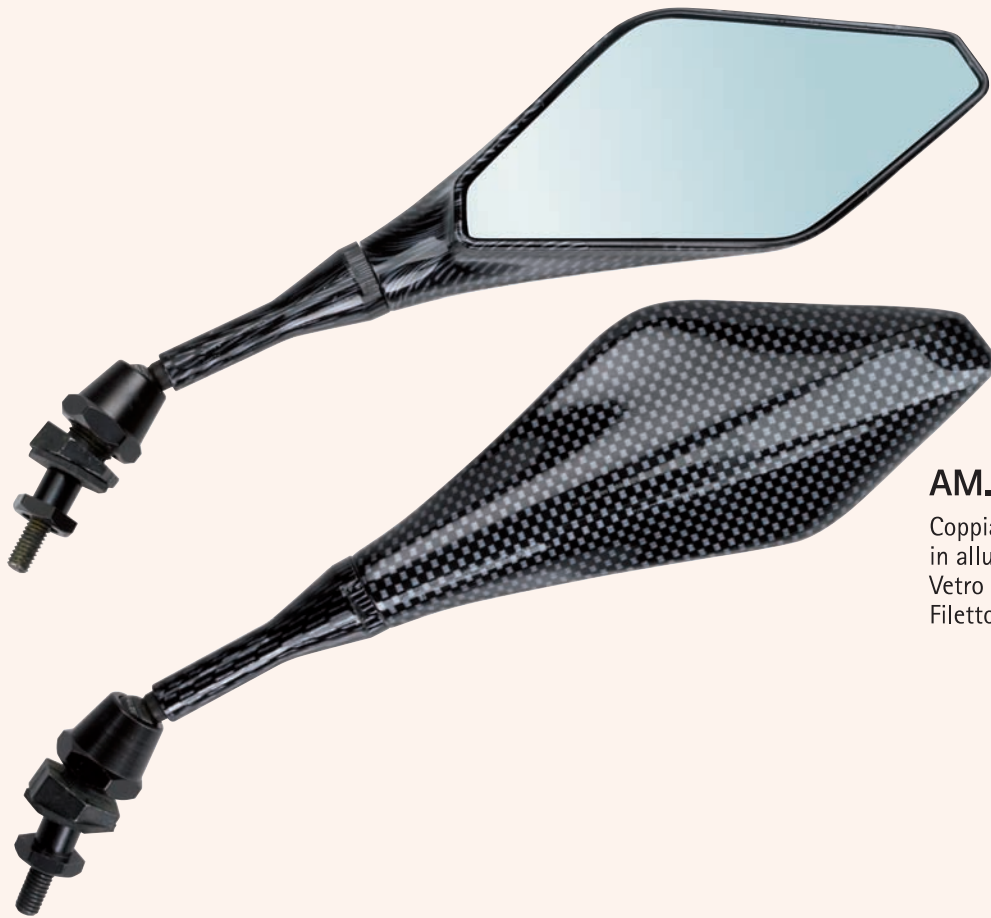

Coppia specchi carena "ARROW" neri
Filetto mm. 6 dx

AM. 2353

Coppia specchi carena "ARROW" carbon-look
Filetto mm. 6 dx

AM. 2354

Coppia specchi carena "SONIC" carbon-look
Filetto mm. 6 dx

AM. 2339

Coppia specchi carena "RAZOR"
in alluminio carbon-look
Vetro azzurrato
Filetto mm. 6 dx