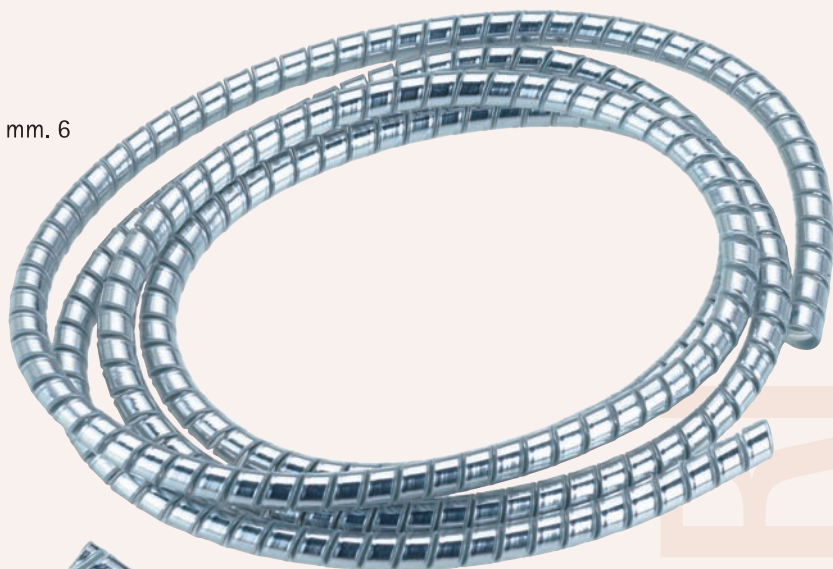

AM. 2275

Coprifilo cromato ø mm. 6
cm. 150