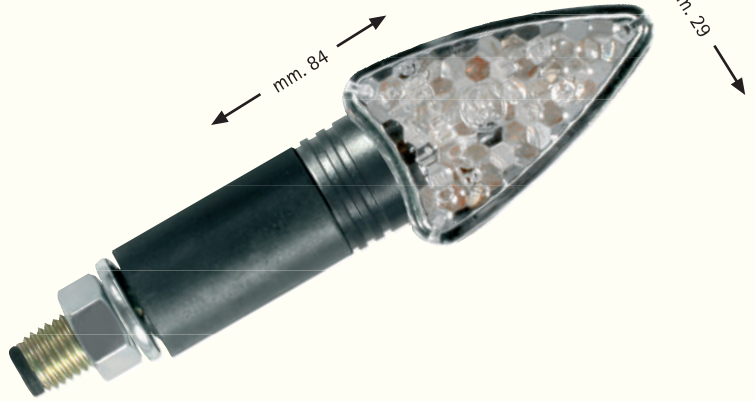

AM. 8580

Coppia frecce nere
gambo corto "VIPER LED"
lente TRASPARENTE
OMOLOGATE

AM. 8590

Coppia frecce nere
gambo lungo "VIPER LED"
lente TRASPARENTE
OMOLOGATE

AM. 8581

Coppia frecce cromate
gambo corto "VIPER LED"
lente TRASPARENTE
OMOLOGATE