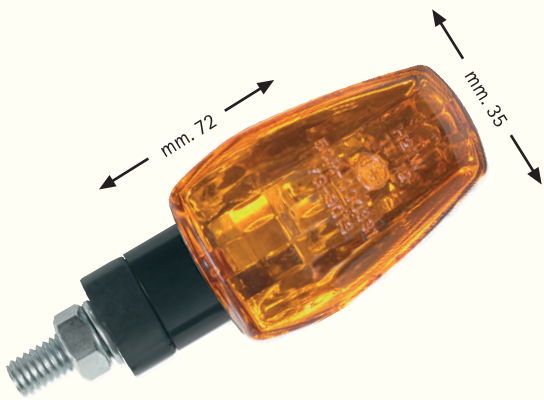

"FOX"

AM. 8060

Coppia frecce nere
gambo corto "FOX"
lente ARANCIO
Complete di lampade alogene
12 volt - 21 watt
OMOLOGATE