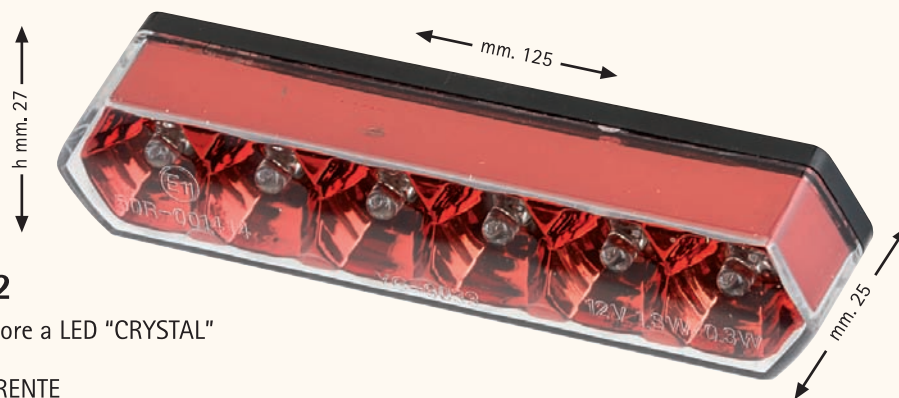

AM. 9162

Fanale posteriore a LED "CRYSTAL"
finitura rosso
lente TRASPARENTE
LED fascio rosso per luce posizione e stop
LED fascio bianco per luce targa
Viti fissaggio interasse mm. 85
OMOLOGATO