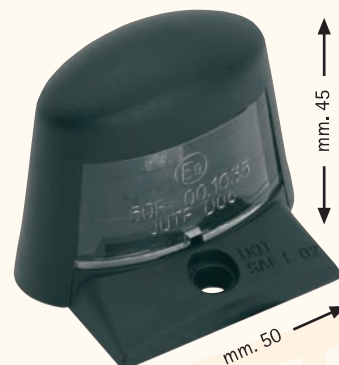

AM. 9145

Luce targa base nera
con lampada 12 volt - 5 watt inclusa
Viti fissaggio interasse mm. 32
OMOLOGATA