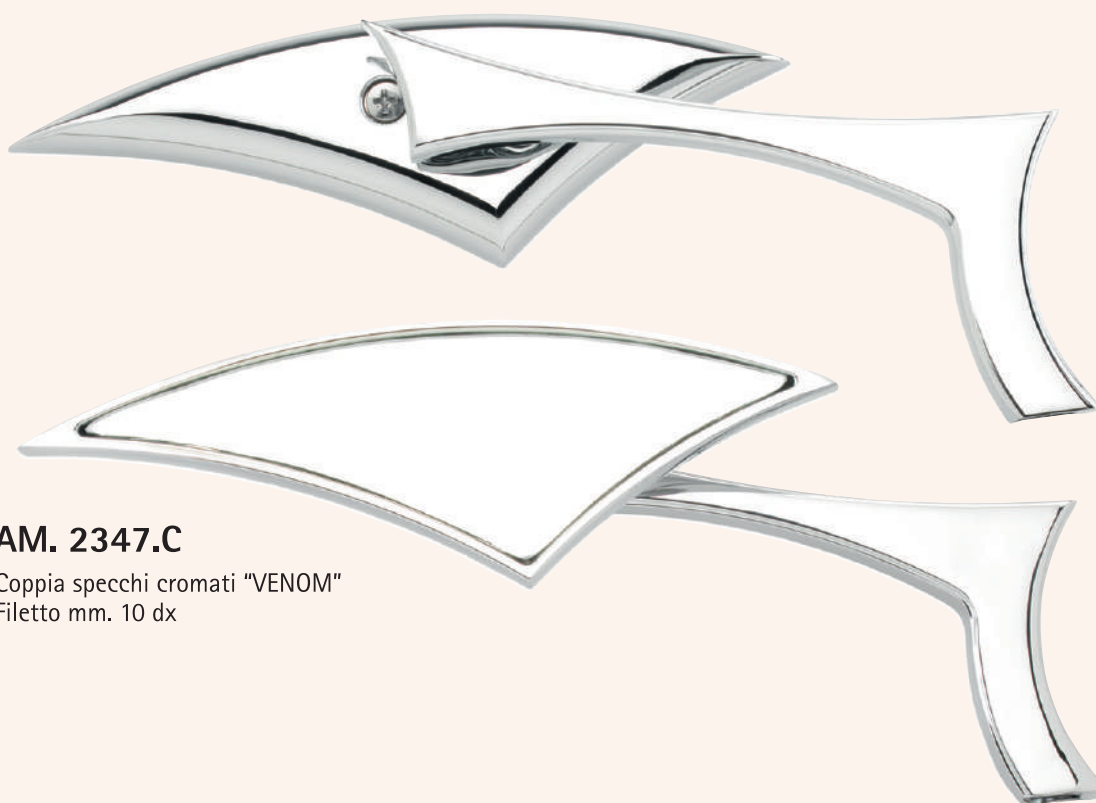

Coppia specchi cromati "IRON"
Filetto mm. 10 dx + mm. 10 sx

AM. 2334

Coppia specchi cromati "CRUSADER"
Filetto mm. 10 dx

AM. 2335.C

Coppia specchi cromati "RAPTOR"
Filetto mm. 10 dx

AM. 2335.N

Coppia specchi nero opaco "RAPTOR"
Filetto mm. 10 dx