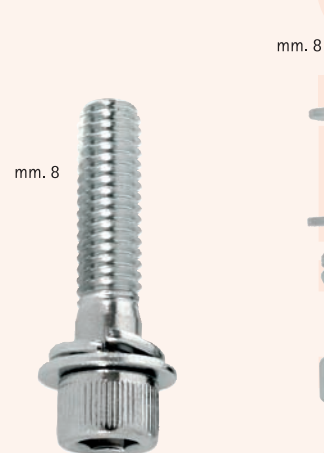

AM. 2391

Perno specchi cromato
adattatore per Harley
filetto mm. 8 dx

AM. 2392

Perno specchi cromato
adattatore per Harley
filetto mm. 8 dx

AM. 2286

Adattatore cromato per fissaggio specchi
filetto M10 dx
universale per manubri \varnothing mm. 22 e \varnothing mm. 25