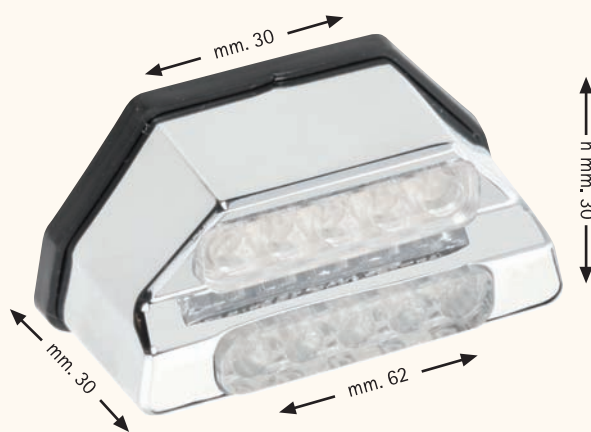

AM. 9160

Fanale posteriore a LED "MONOLITH"
Corpo in metallo cromato
Lente TRASPARENTE
LED fascio rosso per luce posizione e stop
LED fascio bianco per luce targa
Viti fissaggio interasse mm. 45
OMOLOGATO