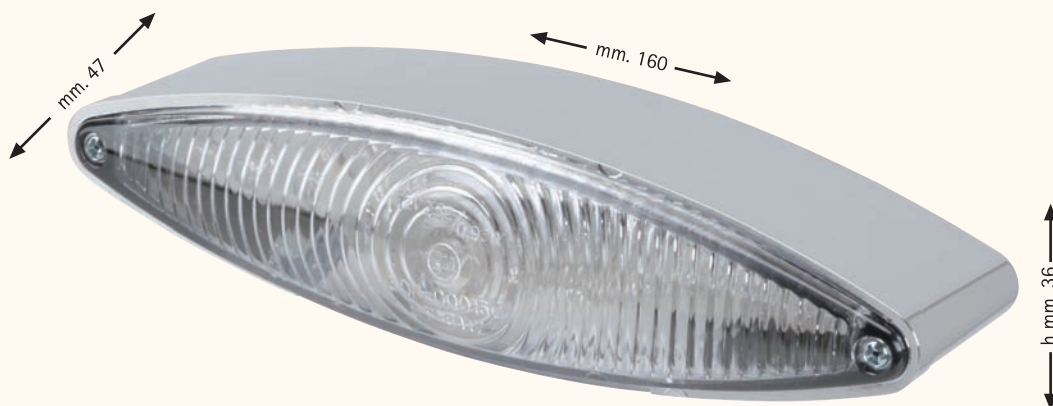

AM. 2977

Fanale posteriore cromato a LED "BRACKET"
lente TRASPARENTE
LED fascio rosso per luce posizione e stop
LED fascio bianco per luce targa
Viti fissaggio interasse mm. 50
OMOLOGATO