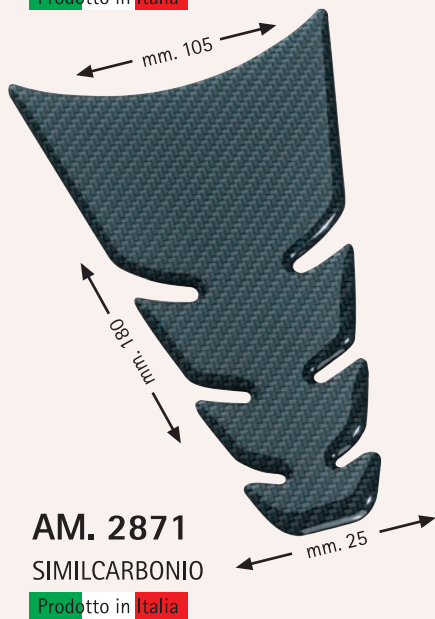

RACING LINE PROTEZIONI SERBATOIO