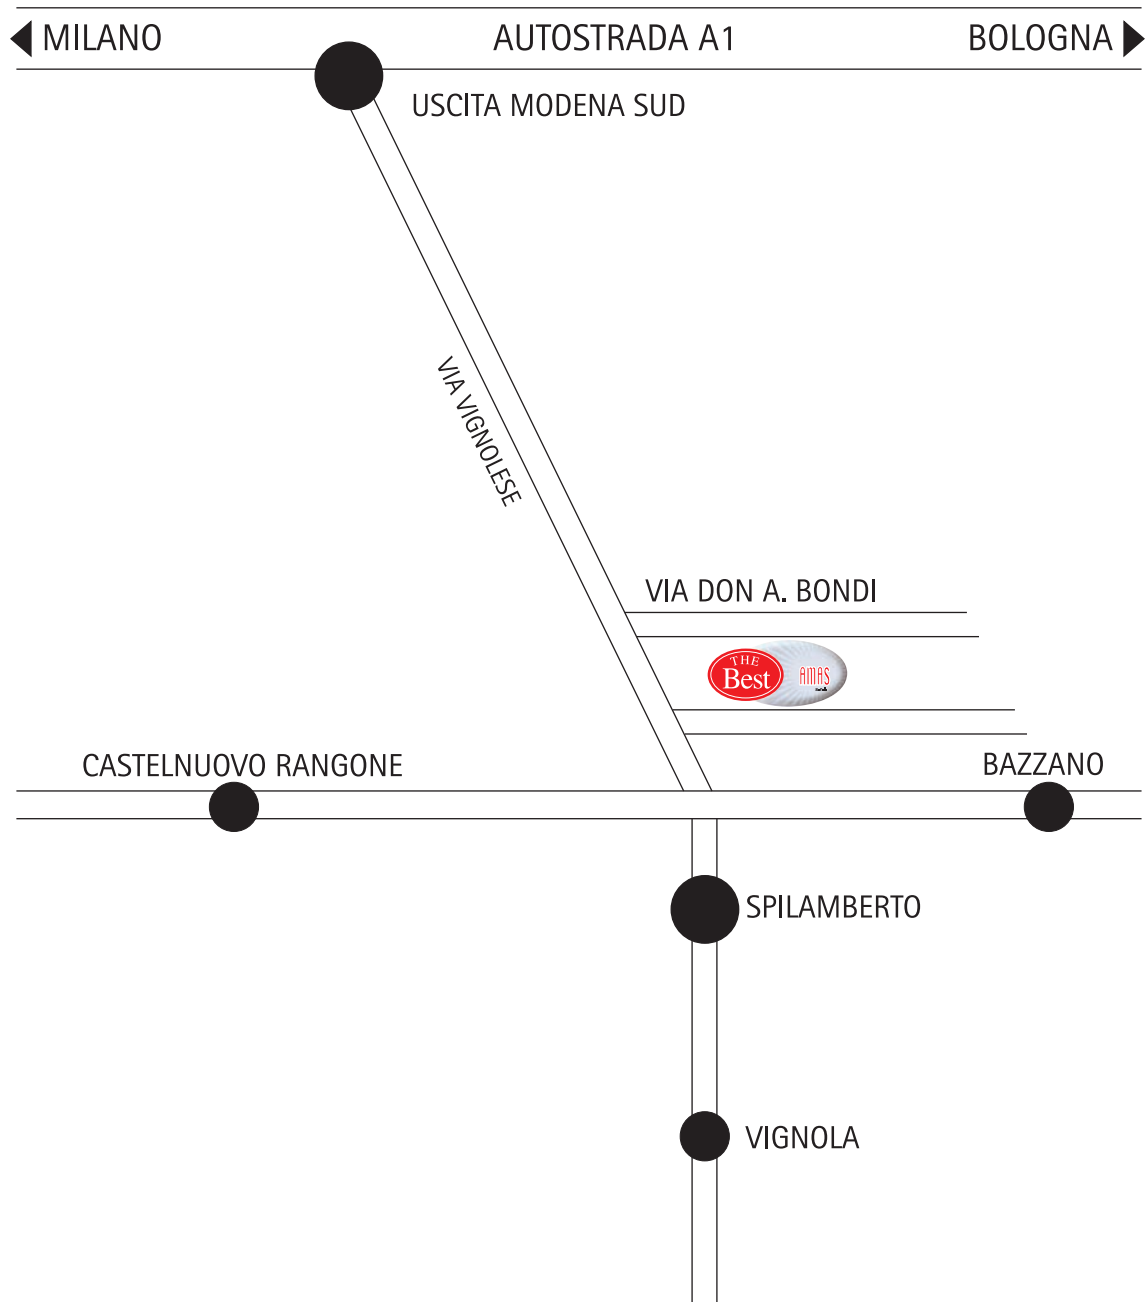

ART.	A PAG.	DESCRIZIONE	EURO
AM.9424	177	Fermacavi in alluminio mm. 15 cromo	4,20
AM.9501	176	Retina metallica argento - oro - azzurra - rossa - nera cm. 50x50	16,50
AM.9502	176	Griglia metallica nera cm. 30x30	12,40
AM.9600.B	178	Kit termocoperte universali "Sniper" per pneumatico ant. e post. - nere/blu CE	289,00
AM.9600.N	178	Kit termocoperte universali "Sniper" per pneumatico ant. e post. - nere CE	289,00
AM.9600.R	178	Kit termocoperte universali "Sniper" per pneumatico ant. e post. - nere/rosse CE	289,00
AM.9630	179	Terminali manubrio universali in alluminio carbon/silver ø mm. 17 espandibile	13,80
AM.9631	179	Terminali manubrio universali in alluminio carbon/nero ø mm. 17 espandibile	13,80
AM.9632	179	Terminali manubrio universali in alluminio carbon/rosso ø mm. 17 espandibile	13,80
AM.9633	179	Terminali manubrio universali in alluminio carbon/blu ø mm. 17 espandibile	13,80
AM.9634	179	Terminali manubrio universali in alluminio carbon/oro ø mm. 17 espandibile	13,80
AM.9800	124	Coppia specchi "Street" neri - lente convessa blu - 2xM10 dx + 1xM10 sx	92,80
AM.9801	124	Coppia specchi "Street" soft-carbon - lente convessa blu - 2xM10 dx + 1xM10 sx	94,80
AM.9802	124	Coppia specchi "Street" cromati - lente convessa blu - 2xM10 dx + 1xM10 sx	94,80
AM.9805	125	Coppia specchi "Shield" neri - lente convessa - M10 dx	57,80
AM.9806	125	Coppia specchi "Shield" bianchi - lente convessa - M10 dx	59,80
AM.9810	126	Coppia specchi "Skorpion" neri - lente convessa - 2xM10 dx + 1xM10 sx	89,90
AM.9811	126	Coppia specchi "Skorpion" carbon-look - lente convessa - 2xM10 dx + 1xM10 sx	84,90
AM.9815	127	Coppia specchi "X-Race" neri - lente convessa - 2xM10 dx + 1xM10 sx	68,80
AM.9816	127	Coppia specchi "X-Race" carbon-look - lente convessa - 2xM10 dx + 1xM10 sx	68,80
AM.9820	106	Coppia specchi "Omega" neri - lente convessa - M10 dx + riduzioni	24,80
AM.9821	106	Coppia specchi "Omega" carbon-look - lente convessa - M10 dx + riduzioni	24,80
AM.9822	106	Coppia specchi "Omega" cromati - lente convessa - M10 dx + riduzioni	24,80
AM.9830	128	Coppia specchi "Mantha" neri - lente convessa - 2xM10 dx + 1xM10 sx	OMOLOGATI 104,90
AM.9831	128	Coppia specchi "Mantha" cromati - lente convessa - 2xM10 dx + 1xM10 sx	OMOLOGATI 113,90
AM.9835	129	Coppia specchi "Drop" neri - lente convessa - 2xM10 dx + 1xM10 sx	OMOLOGATI 102,90
AM.9836	129	Coppia specchi "Drop" cromati - lente convessa - 2xM10 dx + 1xM10 sx	OMOLOGATI 111,90
AM.9840	129	Coppia specchi "Massive" cromati - lente convessa - 2xM10 dx + 1xM10 sx	OMOLOGATI 112,90
AM.9845	130	Coppia specchi "Shark" neri - lente convessa - 2xM10 dx + 1xM10 sx	OMOLOGATI 88,90
AM.9846	130	Coppia specchi "Shark" carbon-look - lente convessa - 2xM10 dx + 1xM10 sx	OMOLOGATI 90,90
AM.9850	131	Coppia specchi "Eagle" neri - lente convessa - M10 dx	OMOLOGATI 58,90
AM.9851	131	Coppia specchi "Eagle" carbon-look - lente convessa - M10 dx	OMOLOGATI 58,90
AM.9852	131	Coppia specchi "Eagle" bianchi - lente convessa - M10 dx	OMOLOGATI 58,90
AM.9855	132	Coppia specchi "Eagle Led" neri - lente convessa - indicatori integrati - M10 dx	OMOLOGATI 128,90
AM.9856	132	Coppia specchi "Eagle Led" carbon-look - lente convessa - indicatori integrati - M10 dx	OMOLOGATI 128,90
AM.9860	133	Coppia specchi "Eagle T-Max" neri - lente convessa - M10 dx - completi di basi	OMOLOGATI 114,90
AM.9861	133	Coppia specchi "Eagle T-Max" carbon-look - lente convessa - M10 dx - completi di basi	OMOLOGATI 114,90
AM.9865	133	Coppia basi nere per fissaggio a carena specchi Nuovo T-Max 500	27,90
AM.9866	134	Perno fissaggio M8 dx specchi linea X-Treme	3,60
AM.9867	134	Perno fissaggio M8 sx specchi linea X-Treme	3,60
AM.9868	134	Vite fissaggio M8 dx specchi linea X-Treme AM. 9810/11/15/16	1,50
AM.9869	134	Vite fissaggio M8 sx specchi linea X-Treme AM. 9810/11/15/16	1,50
AM.EOC12	34	Espositore 12 pz. da banco Occhiali "The Best"	PREZZO NETTO 40,00

41057 SPILAMBERTO (MO) - Via Don A. Bondi, 3
Tel. +39 059 78 34 15 - Fax +39 059 78 54 48
www.amas-thebest.it - info@amas-thebest.it