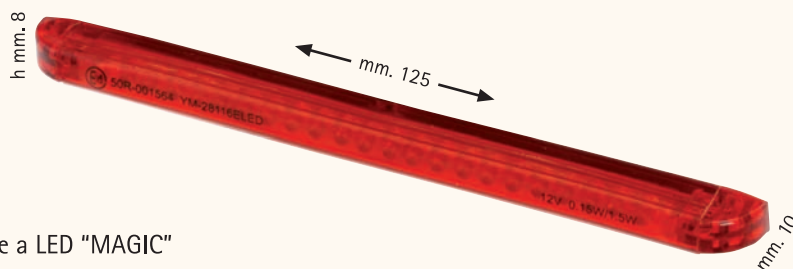

AM. 9164

Fanale posteriore a LED "MAGIC"
lente ROSSA
LED fascio rosso per luce posizione e stop
OMOLOGATO