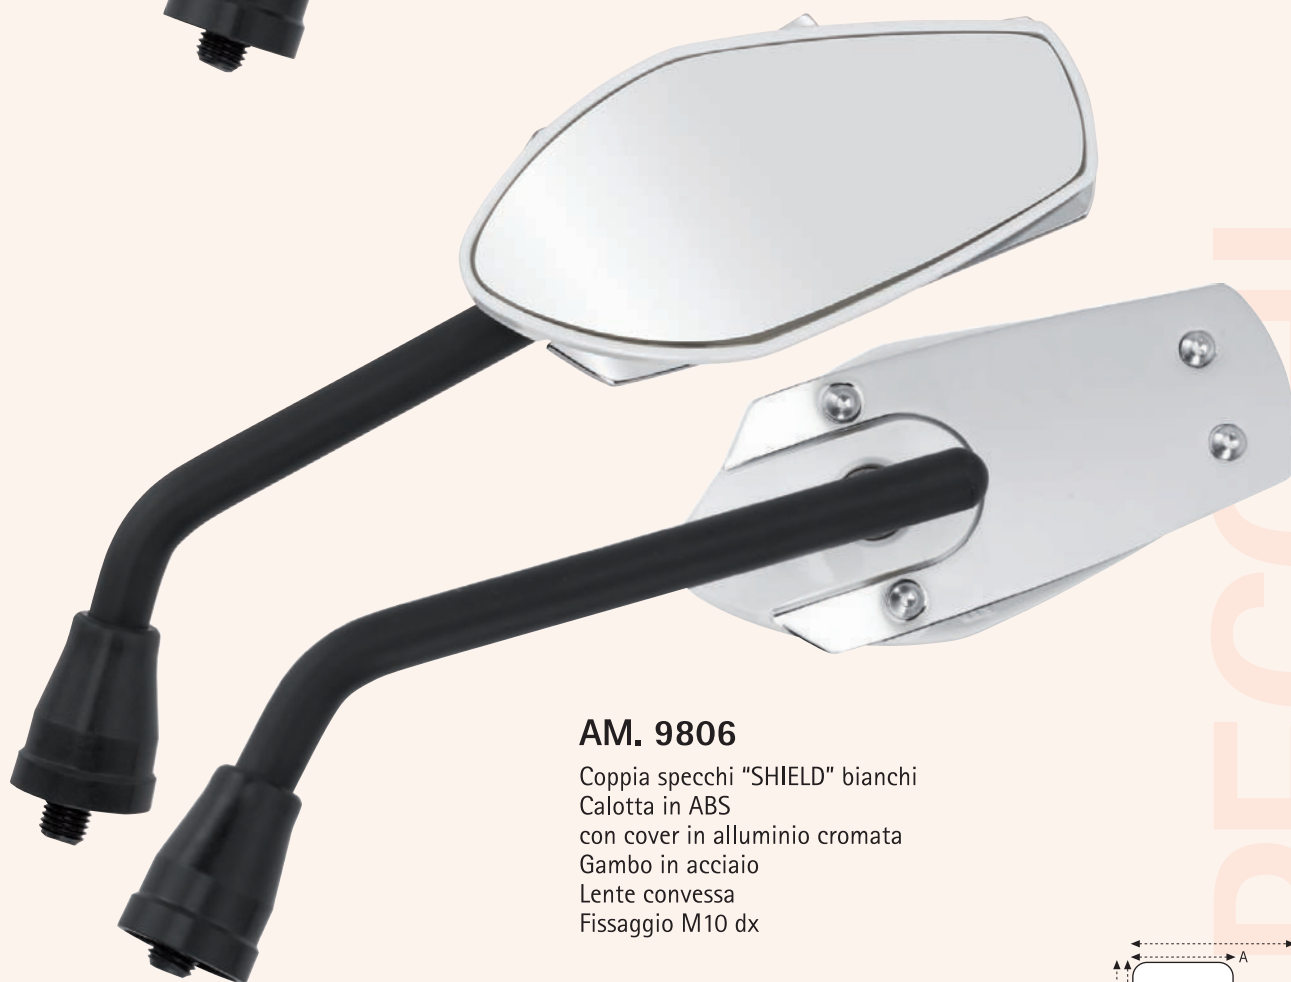

AM. 9806

Coppia specchi "SHIELD" bianchi
Calotta in ABS
con cover in alluminio cromata
Gambo in acciaio
Lente convessa
Fissaggio M10 dx