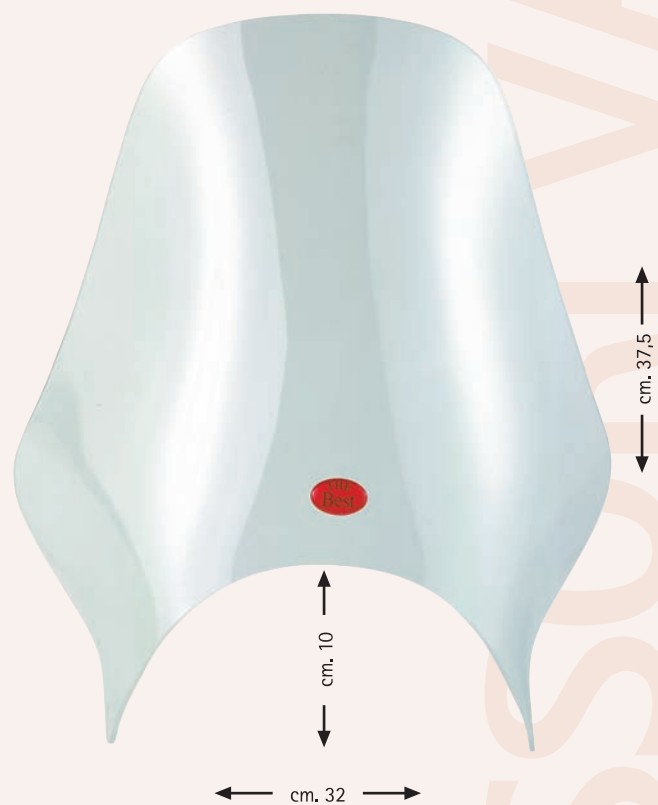

Parabrezza universale
fissaggio al fanale
Completo di attacchi

AM. 2951.T TRASPARENTE

AM. 2951.F FUME'

Prodotto in Italia