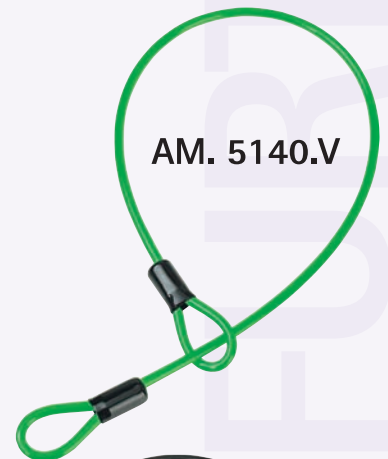

AM. 5145.VI

AM. 5145.B

AM. 5145.N

"HELMET SECURITY"

Cavetto in acciaio antifurto per casco
mm. 750 - ø mm. 6

AM. 5140.R

AM. 5140.G

AM. 5140.B