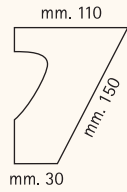

AM. 2972

Fanale posteriore cromato "BEEHIVE"
con supporto targa
Luce posizione stop e targa

mm. 115

mm. 75

AM. 2973

Fanale posteriore cromato "BRACKET"
con supporto targa in alluminio removibile
Luce posizione stop e targa
OMOLOGATO

mm. 160

mm. 47

h mm. 36

mm. 130

mm. 57

ø mm. 50

AM. 2974

Fanale posteriore cromato "NEMESIS"
con supporto targa in alluminio removibile
Luce posizione stop e targa
OMOLOGATO

mm. 84

mm. 58

h mm. 55

AM. 2975

Fanale posteriore cromato "HAZARD"
con supporto targa in alluminio removibile
Luce posizione stop e targa
OMOLOGATO