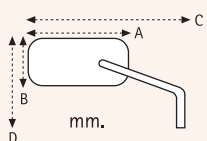

A. 128
B. 90
C. 210
D. 190

AM. 9846

Coppia specchi "SHARK" carbon-look
Calotta in ABS - Gambo in alluminio
Lente convessa
Protezione decorativa calotta removibile
in gomma nera semitrasparente
Perni fissaggio 2xM10 dx + 1xM10 sx
OMOLOGATI