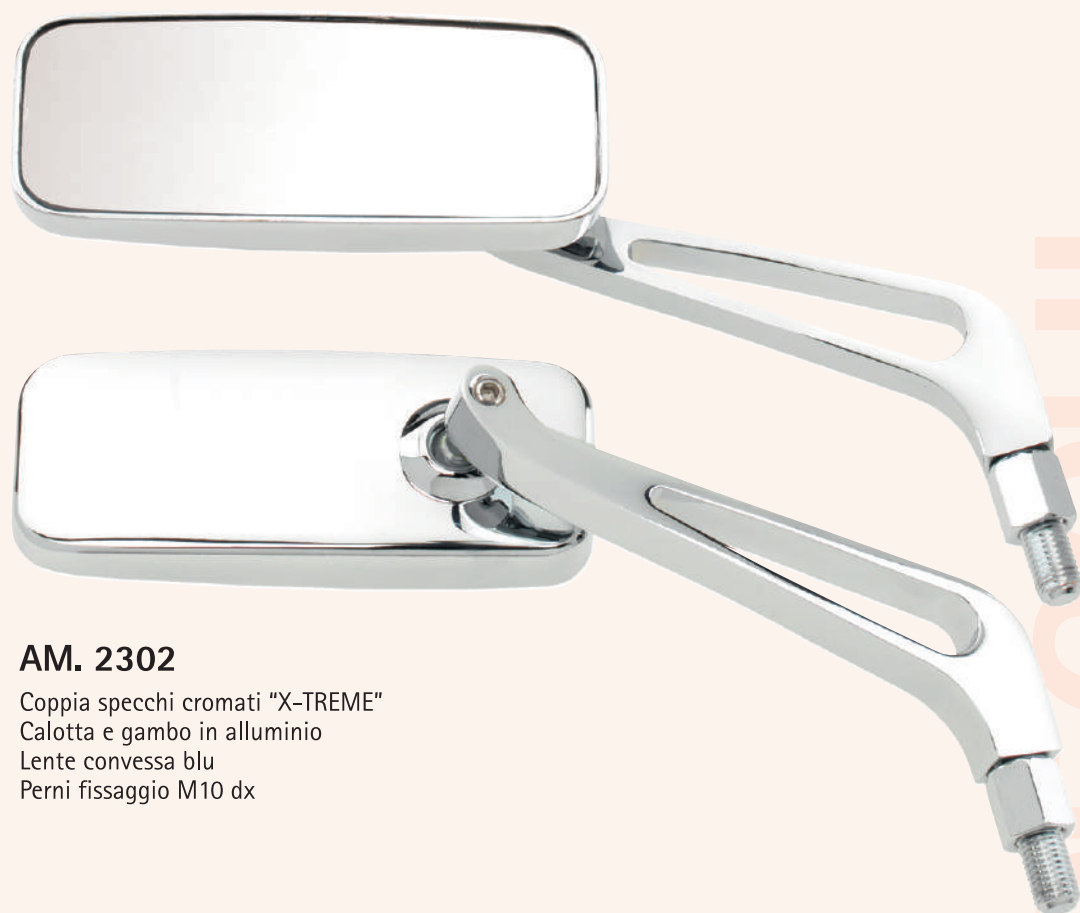

AM. 2302

Coppia specchi cromati "X-TREME"
Calotta e gambo in alluminio
Lente convessa blu
Perni fissaggio M10 dx

- A. 120
- B. 50
- C. 195
- D. 130