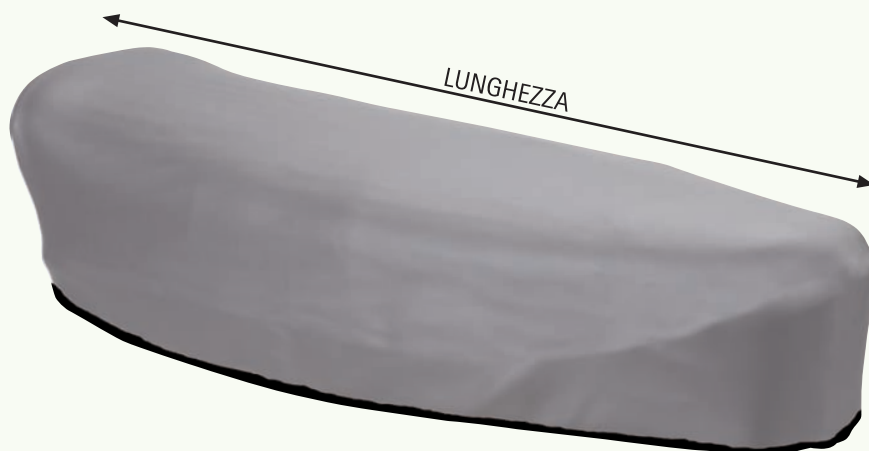

PROTEGGI SELLA IN PVC/TNT UNIVERSALE IMPERMEABILE

Proteggi sella in robusto PVC, impermeabile ed antistrappo, accoppiato a tessuto non tessuto.

Ideale da conservare nel vano sella. All'occorrenza in caso di pioggia, forte sole o volatili permette di coprire e proteggere la sella in pochi secondi, fissaggio rapido grazie al bordino elastico.

AM. 9020

Selle 60/65 cm.

Prodotto in Italia

AM. 9021

Selle 70/75 cm.

Prodotto in Italia

AM. 9022

Selle 90/95 cm.

Prodotto in Italia

AM. 9023

Selle 115/120 cm.

Prodotto in Italia