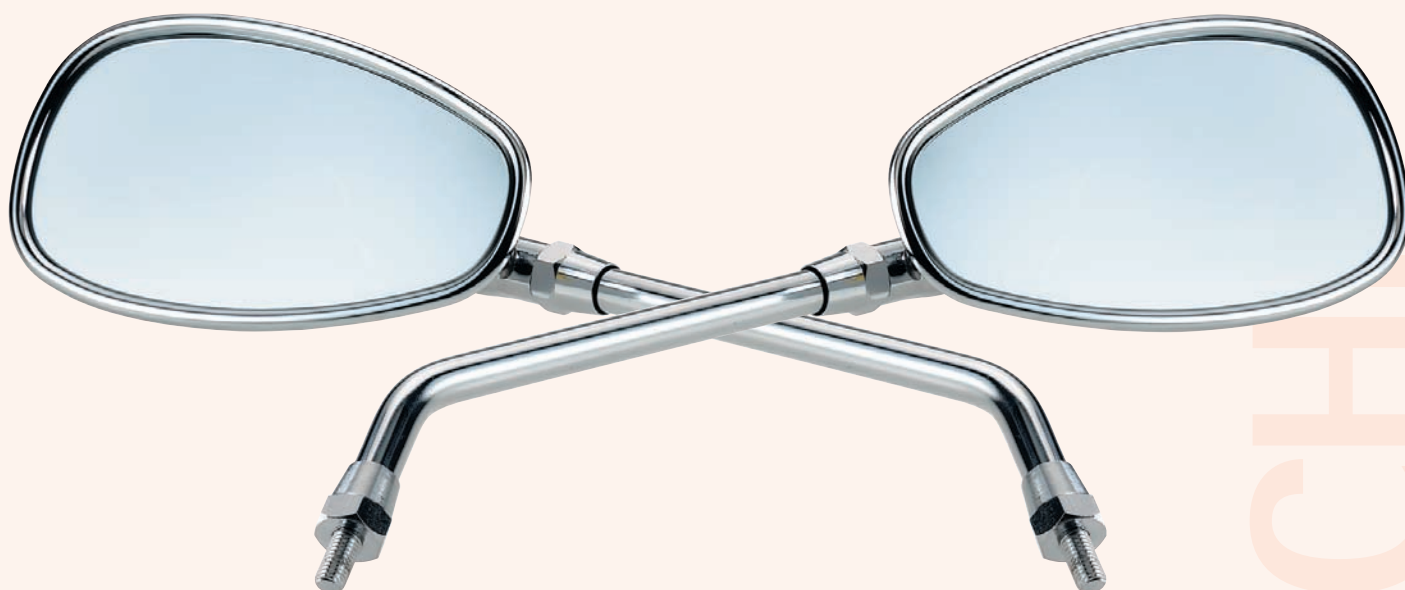

AM. 2367

Coppia specchi cromati
gambo lungo
Filetto mm. 8 dx
OMOLOGATI

AM. 2351

Coppia specchi cromati
gambo lungo
Filetto mm. 10 dx
OMOLOGATI

AM. 2368

Coppia specchi cromati
gambo lungo
Filetto mm. 8 dx + mm. 8 sx
OMOLOGATI

AM. 2352

Coppia specchi cromati
gambo lungo
Filetto mm. 10 dx + mm. 10 sx
OMOLOGATI