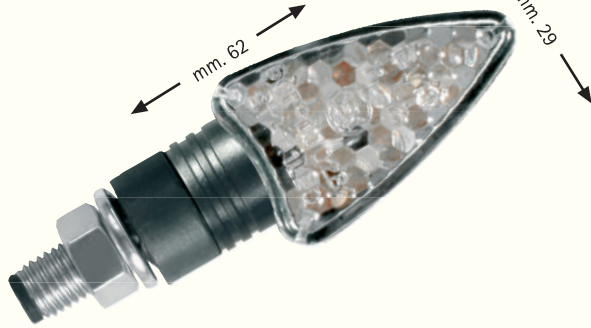

AM. 8580

Coppia frecce nere
gambo corto "VIPER LED"
lente TRASPARENTE
OMOLOGATE

AM. 8590

Coppia frecce nere
gambo lungo "VIPER LED"
lente TRASPARENTE
OMOLOGATE

AM. 8581

Coppia frecce cromate
gambo corto "VIPER LED"
lente TRASPARENTE
OMOLOGATE