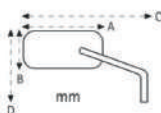

A. 145
B. 80
C. 200
D. 160