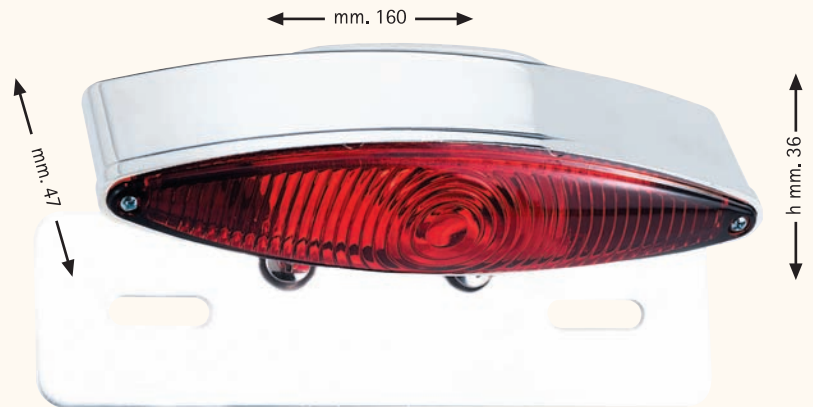

AM. 2973

Fanale posteriore cromato "BRACKET"
con supporto targa in alluminio removibile
Luce posizione stop e targa
OMOLOGATO

mm. 160

mm. 47

h mm. 36