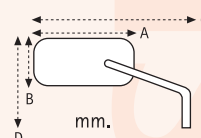

massive

AM. 9840

Coppia specchi "MASSIVE" cromati
Calotta e gambo in alluminio
Lente convessa
Perni fissaggio 2xM10 dx + 1xM10 sx
OMOLOGATI

A. 105
B. 105
C. 180
D. 170

SPECCHI

AM. 9845

Coppia specchi "SHARK" neri
Calotta in ABS - Gambo in alluminio
Lente convessa
Protezione decorativa calotta removibile
in gomma nera semitrasparente
Perni fissaggio 2xM10 dx + 1xM10 sx
OMOLOGATI