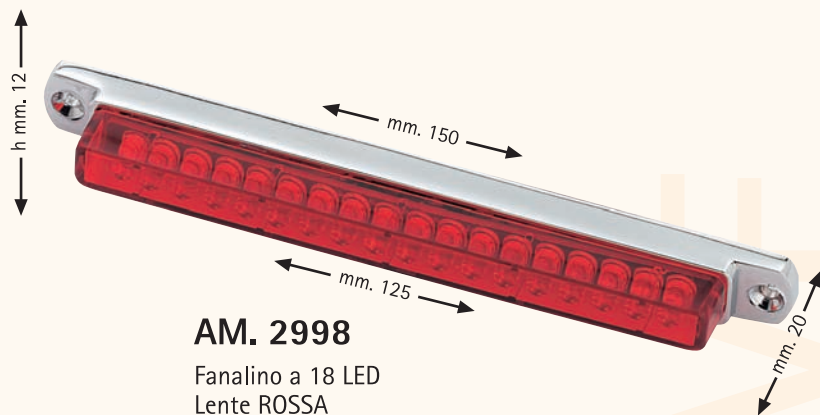

Coppia "MINI LAMP" lente ARANCIO

AM. 2625.R

Coppia "MINI LAMP" lente ROSSA

AM. 2625.B

Coppia "MINI LAMP" lente BLU

AM. 2625.V

Coppia "MINI LAMP" lente VERDE

AM. 2998