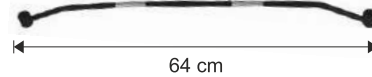

Legenda scontistica:

- Solito
- Differenziato