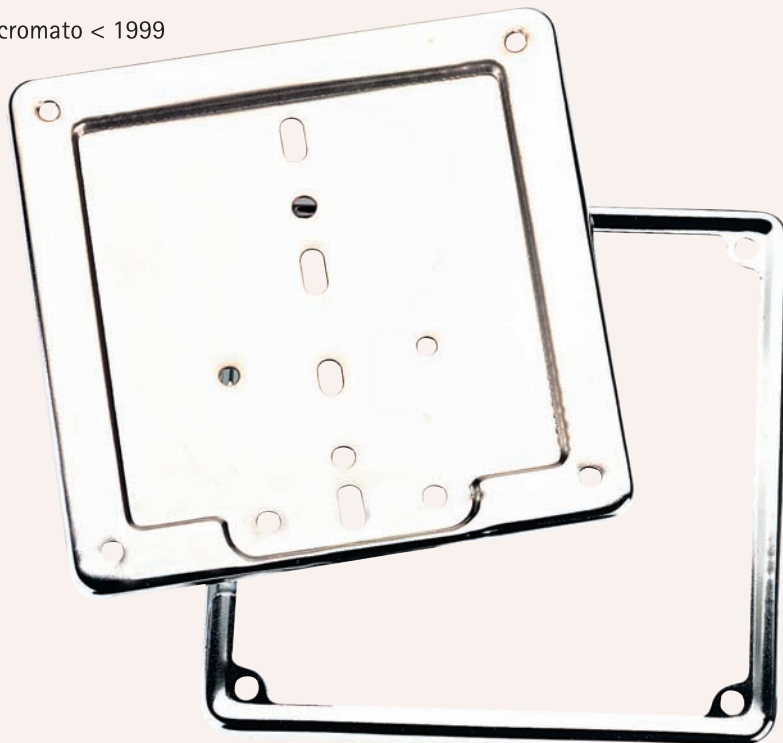

AM. 2020

Portatarga moto cromato < 1999

Prodotto in Italia

AM. 2000

Cornice targa moto cromata < 1999

Prodotto in Italia