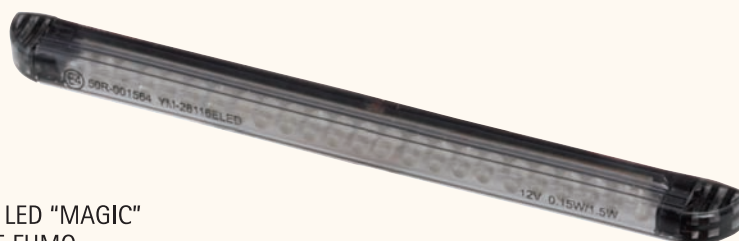

AM. 9165

Fanale posteriore a LED "MAGIC"
lente TRASPARENTE FUMO
LED fascio rosso per luce posizione e stop
OMOLOGATO