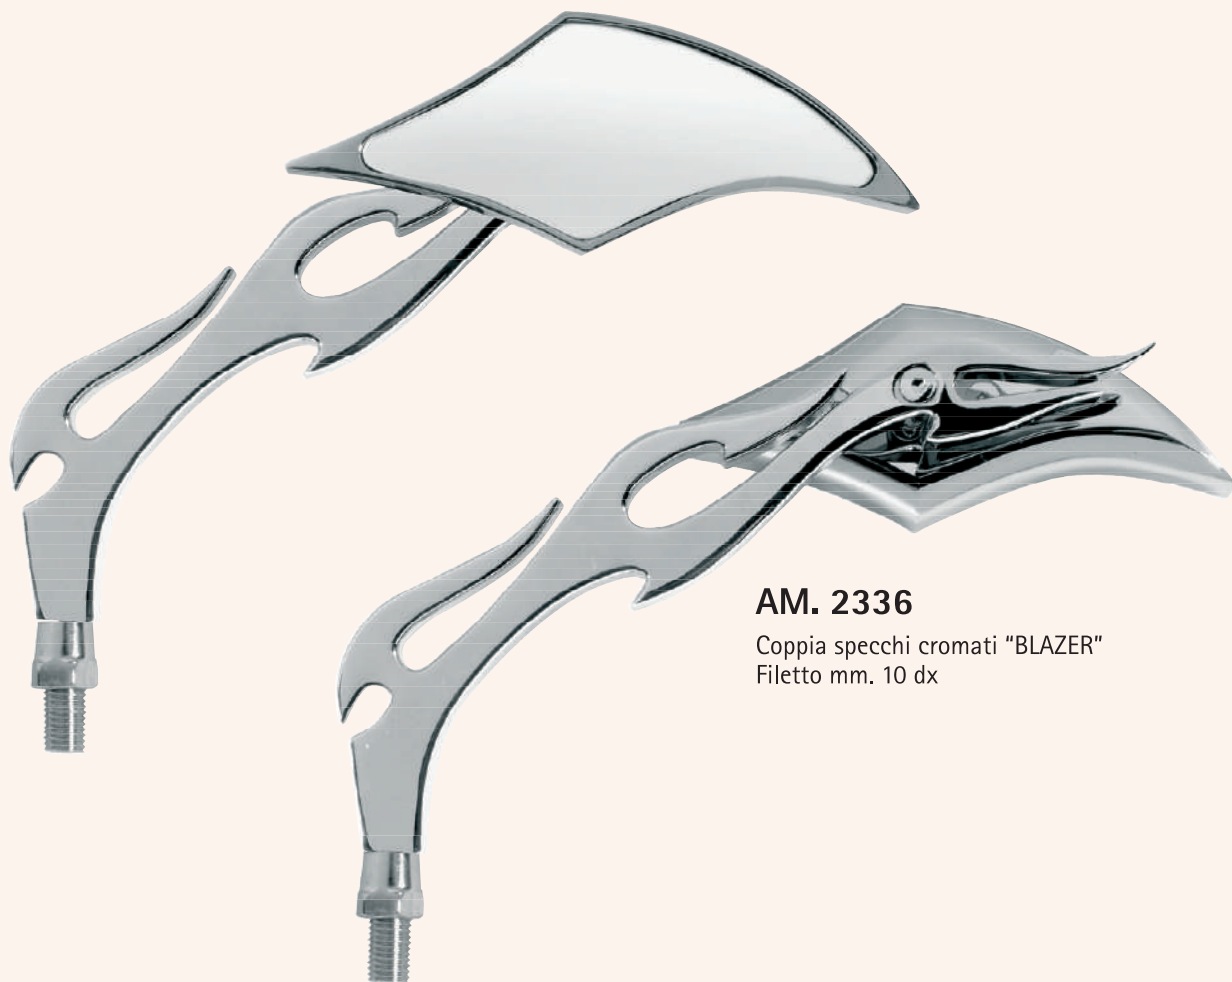

AM. 2336

Coppia specchi cromati "BLAZER"
Filetto mm. 10 dx