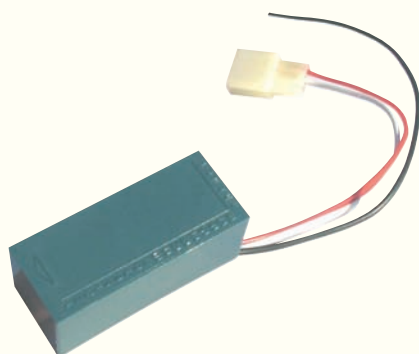

AM. 8615

Intermittenza elettronica universale
12 volt per 4 frecce LED o
2 frecce a lampada + 2 frecce LED

Prodotto in Italia

LE
ADATTATO
ADATTATO