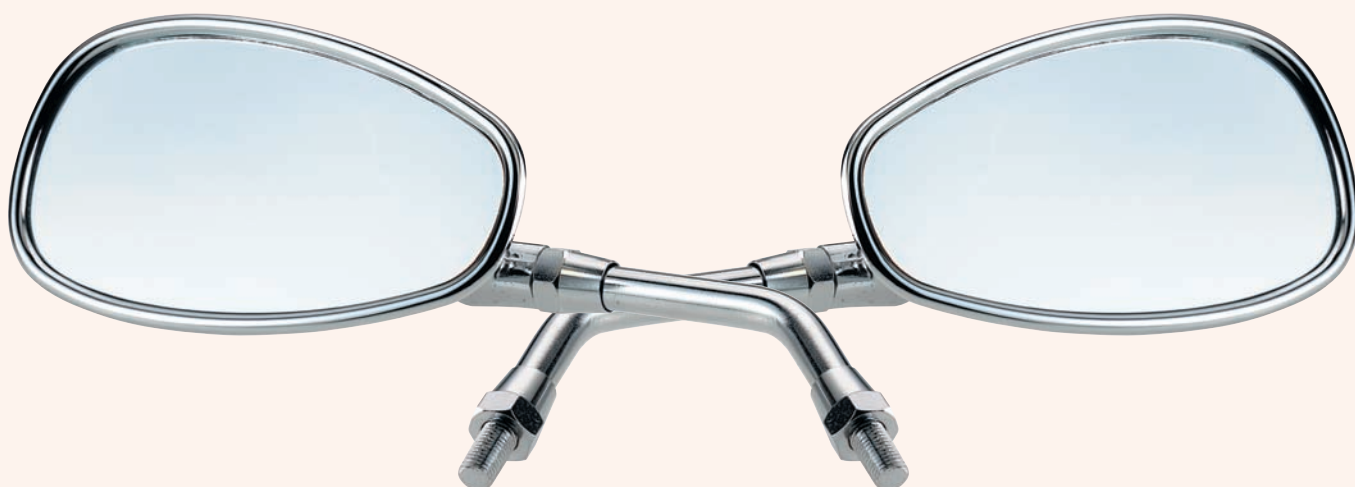

AM. 2365

Coppia specchi cromati
gambo corto
Filetto mm. 10 dx
OMOLOGATI

AM. 2366

Coppia specchi cromati
gambo corto
Filetto mm. 10 dx + mm. 10 sx
OMOLOGATI