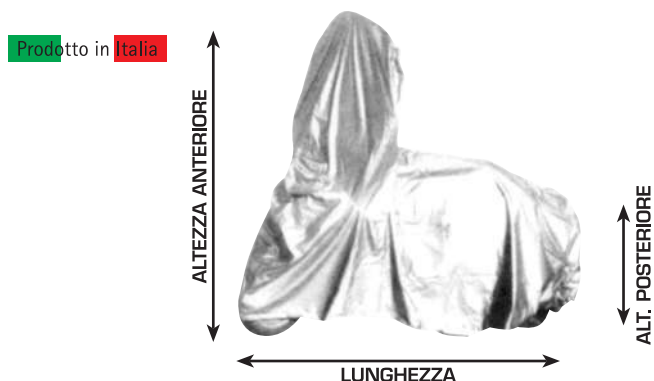

COPRIMOTO IMPERMEABILI ELETTRISALDATI

MODELLO EXTRA TNT PVC accoppiato con "tessuto non tessuto" elettrosaldato, impermeabile		MODELLO PVC PVC elettrosaldato, impermeabile	
AM. 3500 100x220x80	copriscooter extra	AM. 3600 100x220x80	copriscooter pvc
AM. 3510 140x220x80	copriscooter extra con parabrezza	AM. 3605 140x220x80	copriscooter pvc con parabrezza
AM. 3520 100x240x80	coprimoto extra scooterone moto 650-850	AM. 3610 100x240x80	coprimoto pvc scooterone moto 650-850
AM. 3530 100x250x105	coprimoto extra scooterone con bauletto moto 900-1000 enduro medio custom medio	AM. 3620 100x250x105	coprimoto pvc scooterone con bauletto moto 900-1000 enduro medio custom medio
AM. 3535 140x250x105	copriscooterone extra con parabrezza e bauletto	AM. 3625 140x250x105	copriscooterone pvc con parabrezza e bauletto
AM. 3540 100x260x80	coprimoto extra moto 1100-1500 enduro grande custom grande	AM. 3630 100x260x80	coprimoto pvc moto 1100-1500 enduro grande custom grande
AM. 3550 100x280x100	coprimoto extra per maxi moto con bauletto	AM. 3640 100x280x100	coprimoto pvc per maxi moto con bauletto
AM. 3555	coprimoto extra moto tipo Gold Wing	AM. 3645	coprimoto pvc moto tipo Gold Wing