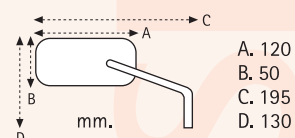

- A. 120
- B. 50
- C. 195
- D. 130

AM. 2303

Coppia specchi soft-carbon "X-TREME"
Calotta e gambo in alluminio
Lente convessa blu
Perni fissaggio M10 dx

AM. 2304

Coppia specchi neri "X-TREME"
Calotta e gambo in alluminio
Lente convessa blu
Perni fissaggio M10 dx