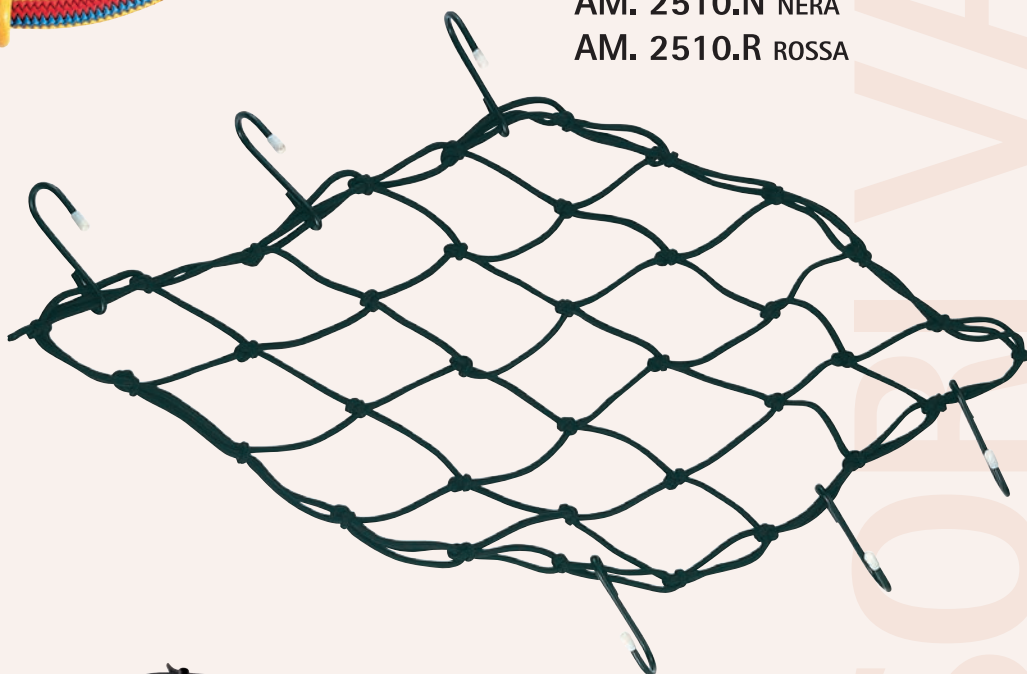

Rete fermacarico "PIOVRA" cm. 31x31

AM. 2500.N NERA

AM. 2500.R ROSSA

AM. 2500.B BLU

Rete fermacarico "PIOVRA" cm. 48x48

AM. 2510.N NERA

AM. 2510.R ROSSA

AM. 2560