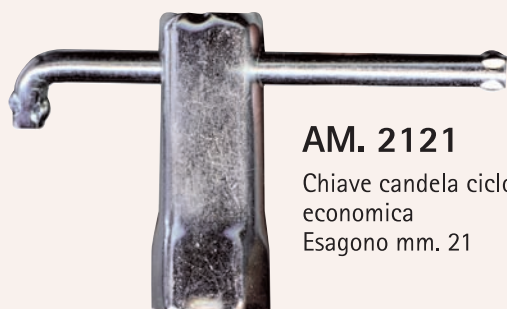

AM. 2121

Chiave candela ciclomotore
economica
Esagono mm. 21