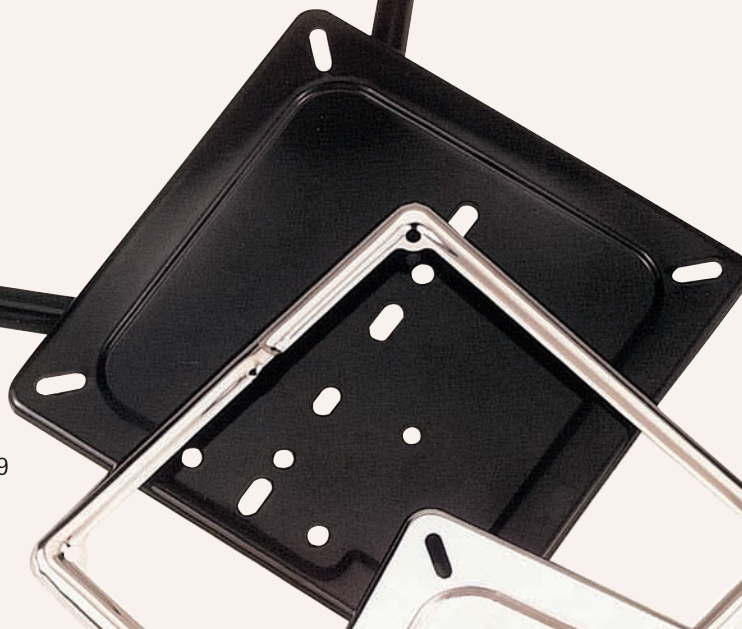

Prodotto in Italia

AM. 2070

Cornice targa moto
verniciata nera > 1999

Prodotto in Italia

AM. 2075

Portatarga moto
verniciato nero > 1999

Prodotto in Italia

AM. 2065