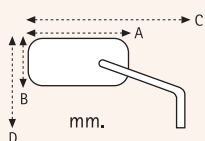

A. 125
B. 62
C. 215
D. 140

STREET