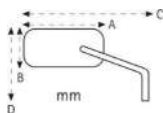

A. 145
B. 80
C. 200
D. 160