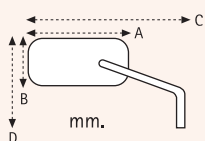

AM. 9831

Coppia specchi "MANTHA" cromati
Calotta e gambo in alluminio
Lente convessa
Perni fissaggio 2xM10 dx + 1xM10 sx
OMOLOGATI