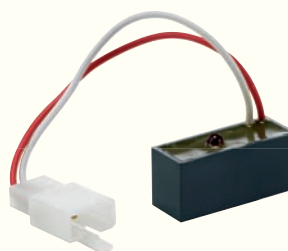

AM. 8615

Intermittenza elettronica universale
12 volt per 4 frecce LED o
2 frecce a lampada + 2 frecce LED

Prodotto in Italia

LE
ADATTATO
ADATTATO