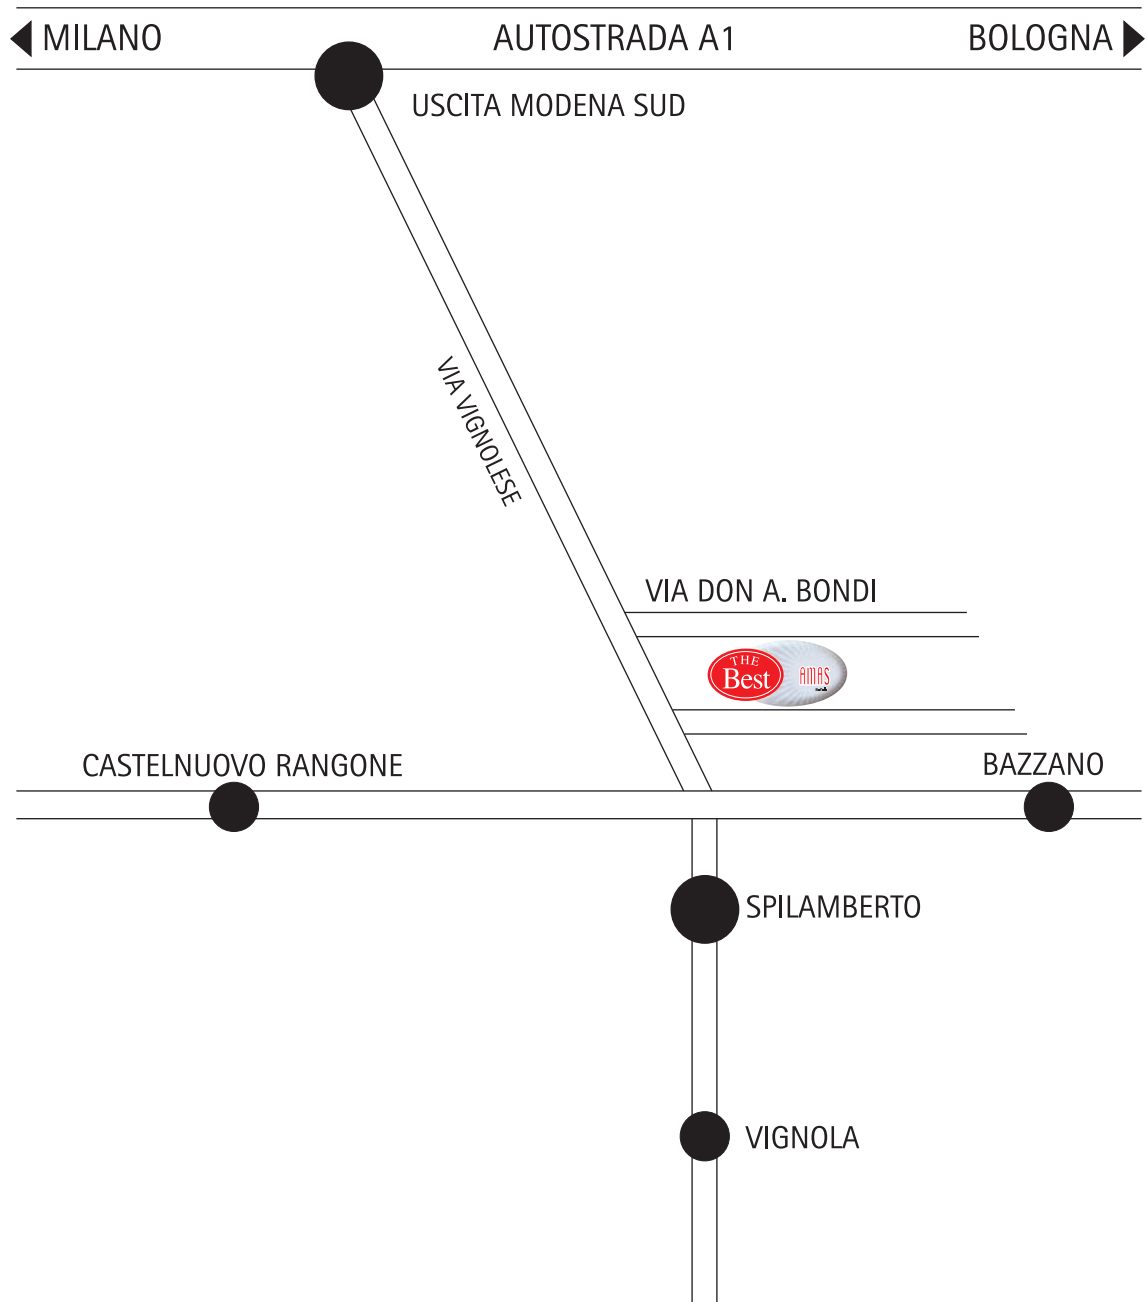

41057 SPILAMBERTO (MO) - Via Don A. Bondi, 3
Tel. +39 059 78 34 15 - Fax +39 059 78 54 48
www.amas-thebest.it - info@amas-thebest.it