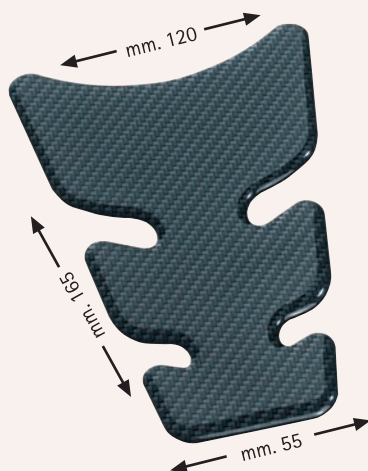

RACING LINE PROTEZIONI SERBATOIO