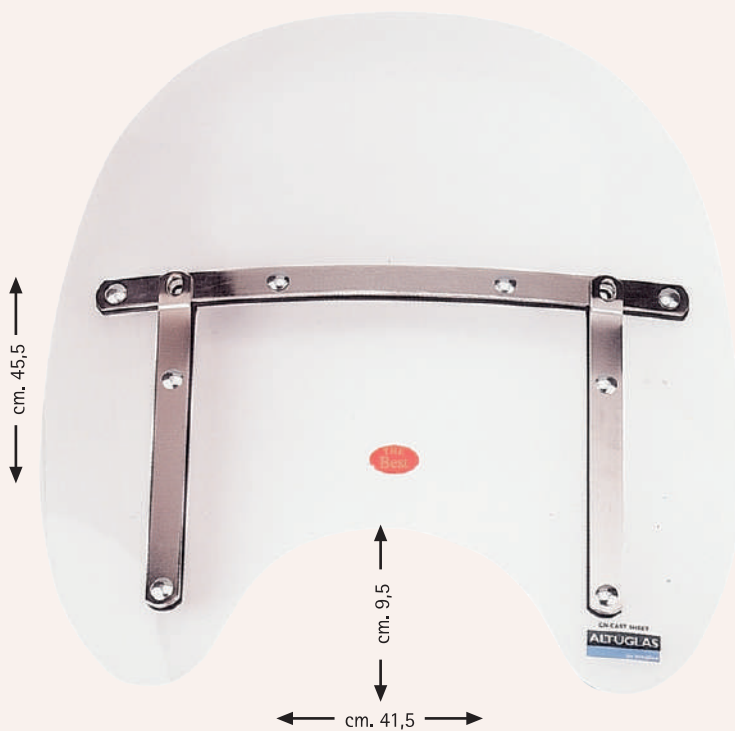

Parabrezza universale
fissaggio al manubrio \varnothing mm. 22/25
Completo di attacchi

AM. 2950.T TRASPARENTE

AM. 2950.F FUME'

Prodotto in Italia

AM. 2952

Parabrezza universale TRASPARENTE
"MINI CALIFORNIA"
fissaggio al manubrio \varnothing mm. 22/25
Completo di attacchi