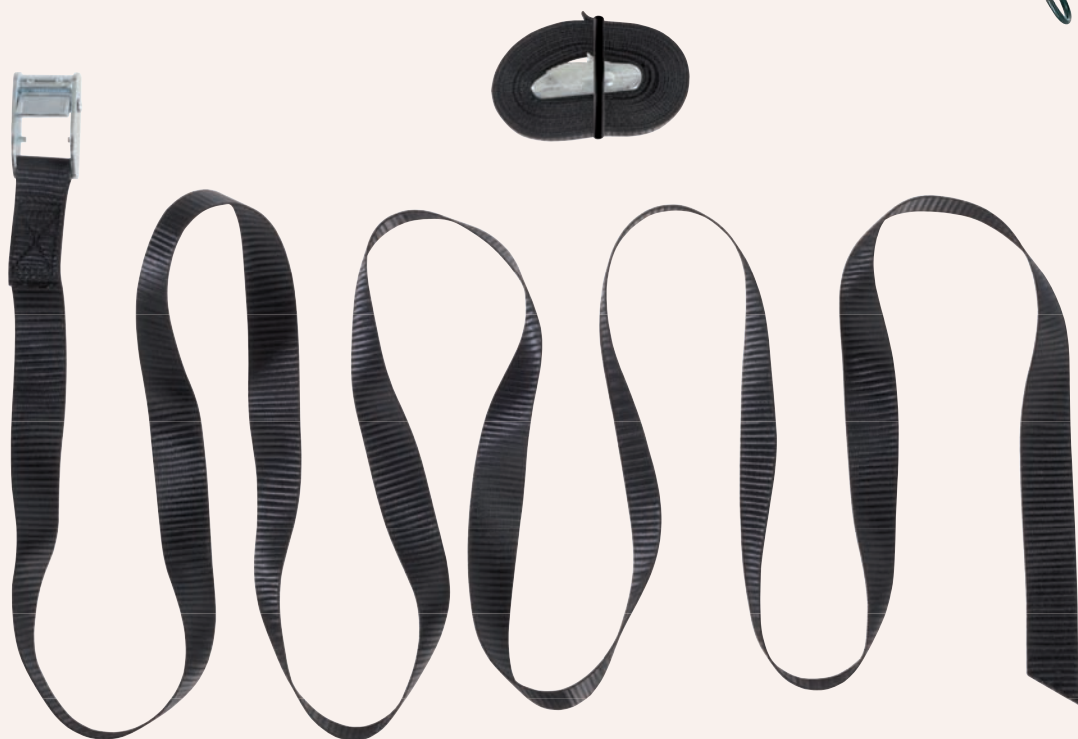

Rete fermacarico "PIOVRA" cm. 31x31

AM. 2500.N NERA

AM. 2500.R ROSSA

AM. 2500.B BLU

Rete fermacarico "PIOVRA" cm. 48x48

AM. 2510.N NERA

AM. 2510.R ROSSA