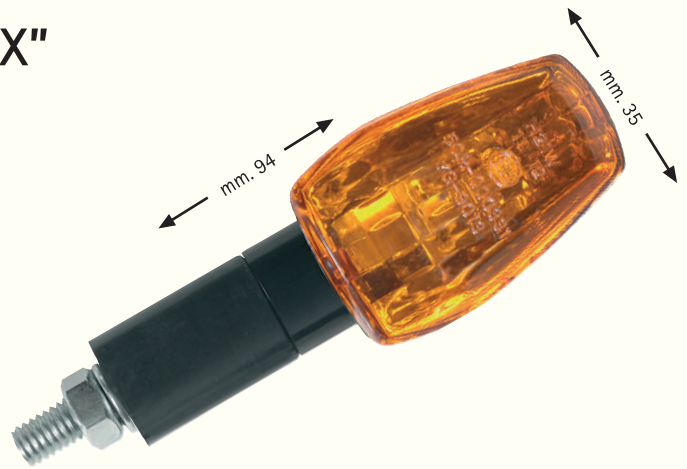

"FOX"

AM. 8060

Coppia frecce nere
gambo corto "FOX"
lente ARANCIO
Complete di lampade alogene
12 volt - 21 watt
OMOLOGATE