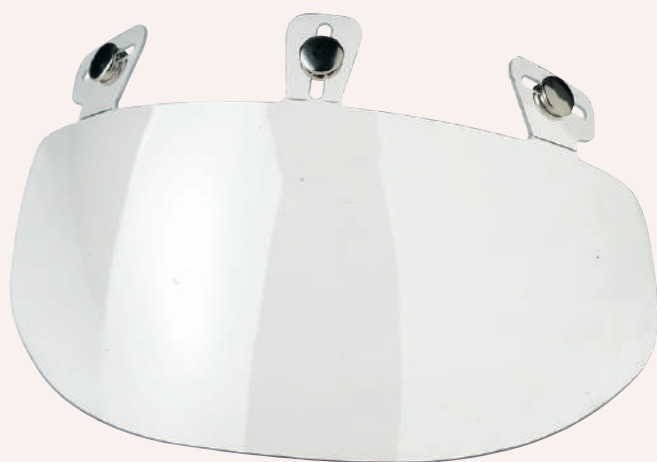

AM. 2734

Visiera 3 bottoni TRASPARENTE

Prodotto in Italia