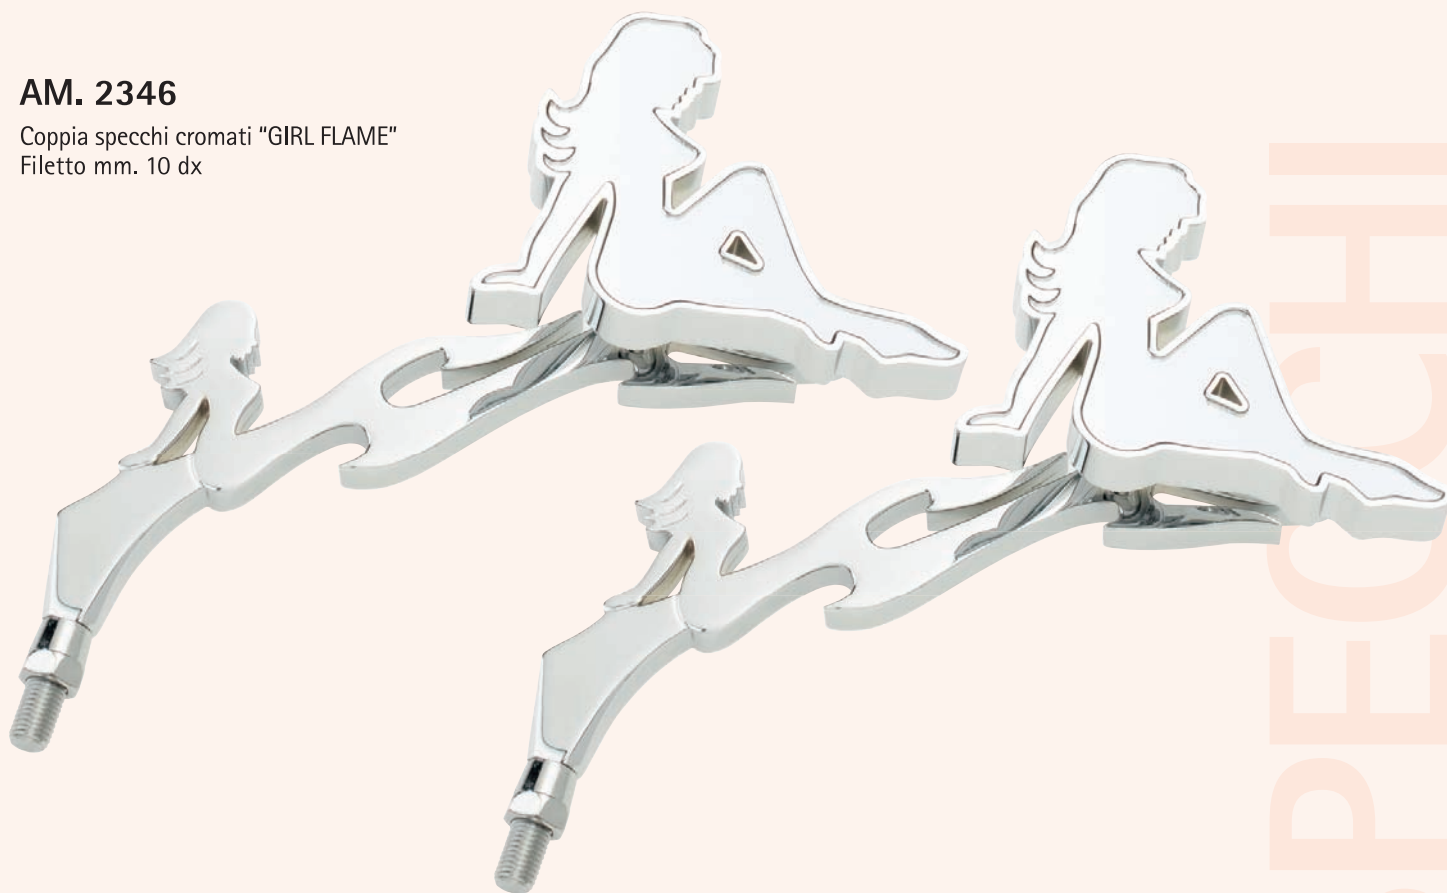

AM. 2346

Coppia specchi cromati "GIRL FLAME"
Filetto mm. 10 dx