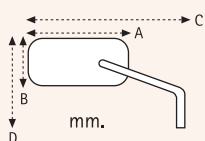

AM. 9856

Coppia specchi "EAGLE-LED" carbon-look con
INDICATORI DI DIREZIONE INTEGRATI A 8 LED
Calotta in ABS - Gambo in acciaio
Collegamento calotta alluminio CNC
Lente convessa
Fissaggio M10 dx
OMOLOGATI