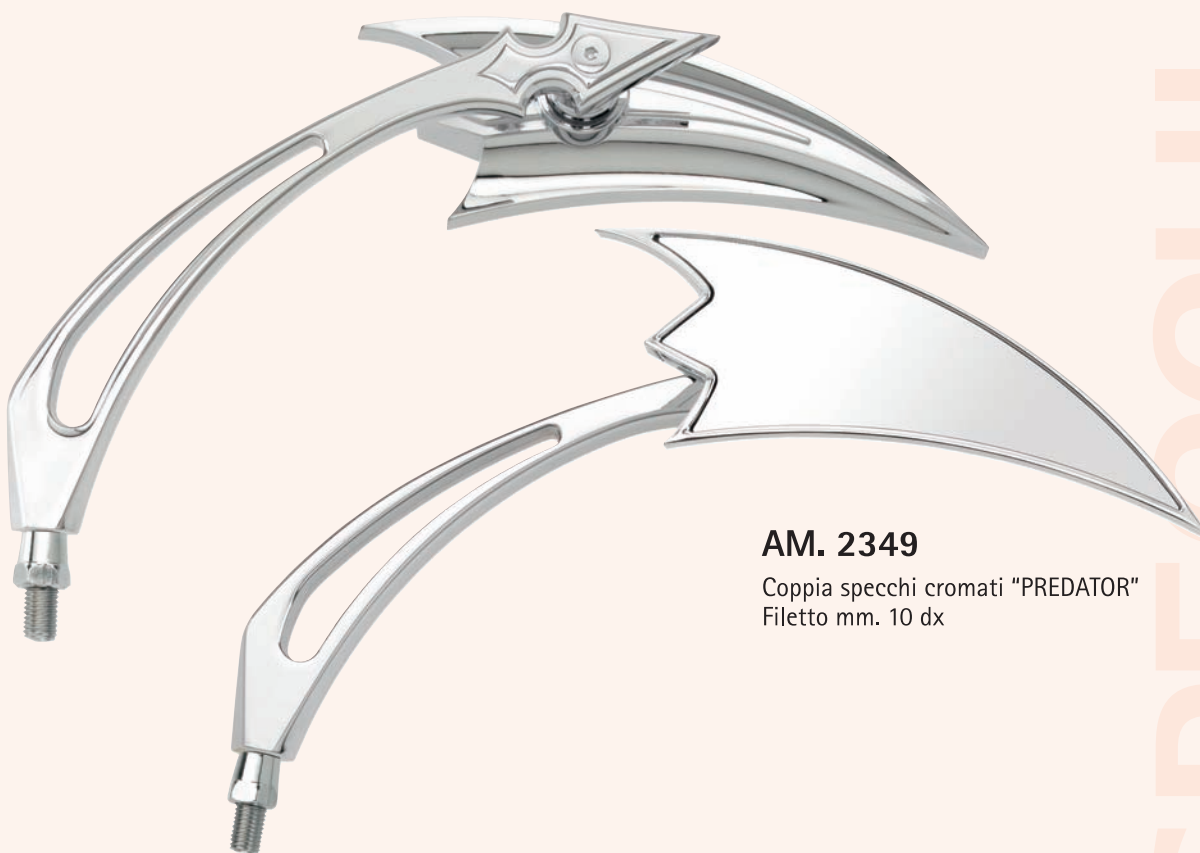

AM. 2347.C

Coppia specchi cromati "VENOM"
Filetto mm. 10 dx

AM. 2347.N

Coppia specchi nero opaco "VENOM"
Filetto mm. 10 dx

AM. 2336

Coppia specchi cromati "BLAZER"
Filetto mm. 10 dx

AM. 2349

Coppia specchi cromati "PREDATOR"
Filetto mm. 10 dx