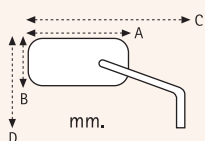

AM. 9811

Coppia specchi "SKORPION" carbon-look
Calotta in ABS con cover in alluminio nera
Gambo in acciaio/alluminio
Lente convessa
Viti fissaggio 2xM10 dx + 1xM10 sx