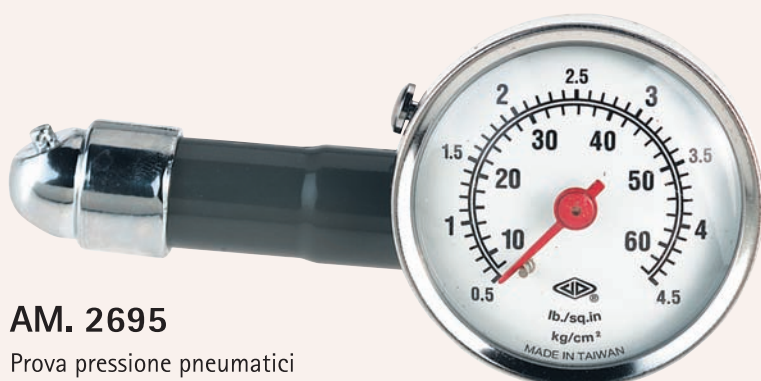

AM. 2694

Prova pressione digitale con display LCD
Misura: PSI - BAR - KPA

AM. 2695

Prova pressione pneumatici