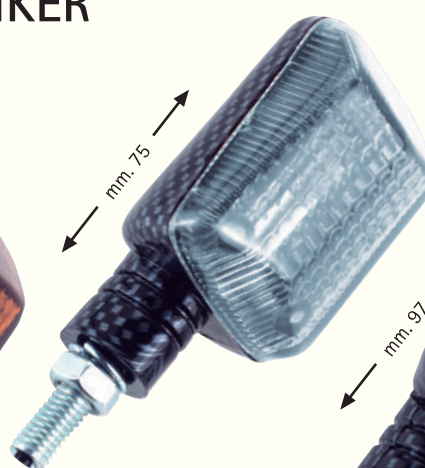

AM. 2656

Freccia carbon-look
gambo corto "WINKER"
lente ARANCIO FUMO

"WINKER"

AM. 2657

Freccia carbon-look
gambo corto "WINKER"
lente TRASPARENTE

AM. 2655

Freccia carbon-look
gambo lungo "WINKER"
lente ARANCIO FUMO.