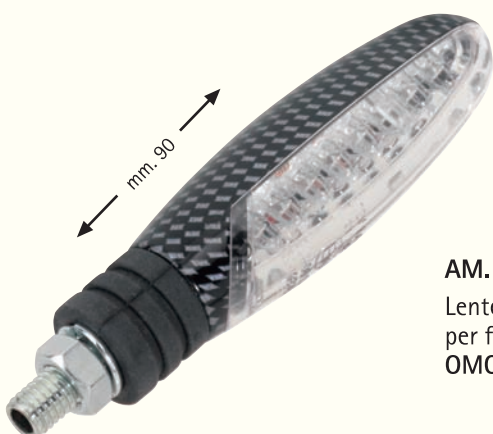

"ANUBI LED"

AM. 8589
Lente di ricambio TRASPARENTE
per frecce "ANUBI LED"
OMOLOGATA

AM. 8586

Coppia frecce soft-carbon
gambo corto "ANUBI LED"
lente TRASPARENTE
OMOLOGATE

AM. 8587

Coppia frecce nere
gambo corto "ANUBI LED"
lente TRASPARENTE
OMOLOGATE