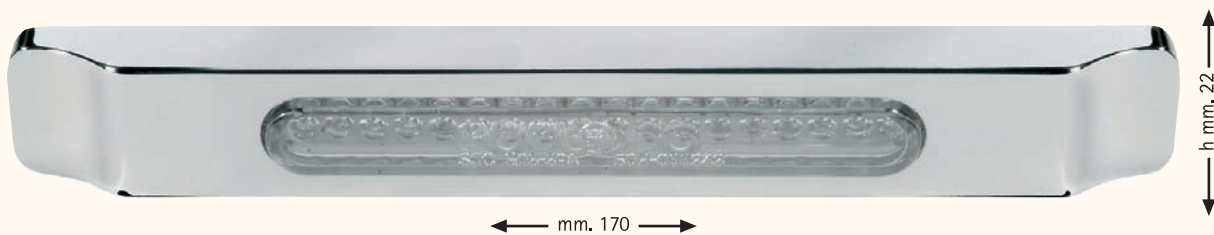

AM. 9127

Fanale posteriore a LED "STREETFIGHTER"
Corpo in metallo cromato
Lente TRASPARENTE
LED fascio rosso per luce posizione e stop
LED fascio bianco per luce targa
Completo di kit di fissaggio
Viti fissaggio interasse mm. 133
OMOLOGATO