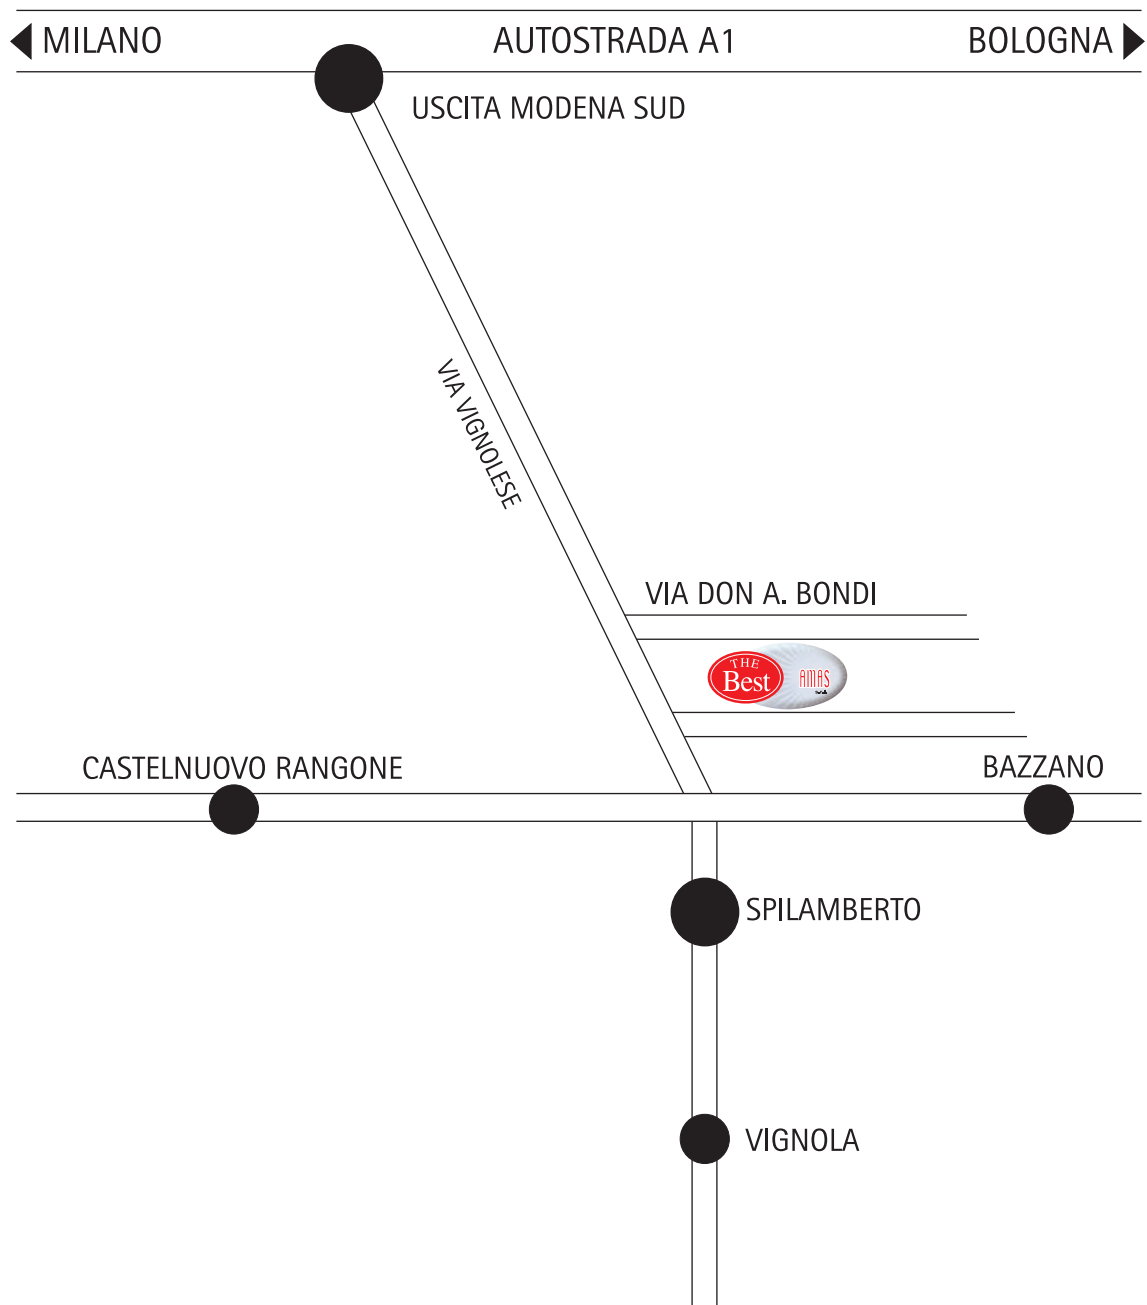

41057 SPILABERTO (MO) - Via Don A. Bondi, 3
Tel. +39 059 78 34 15 - Fax +39 059 78 54 48
www.amas-thebest.it - info@amas-thebest.it