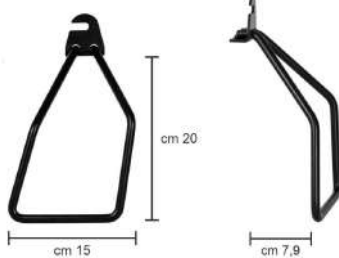

Legenda scontistica:

- Solito
- Differenziato