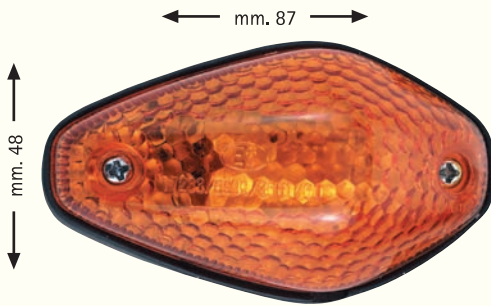

"INTEGRALE"

AM. 2652

Freccia da carena "INTEGRALE"
lente ARANCIO

AM. 2646

Lente di ricambio ARANCIO