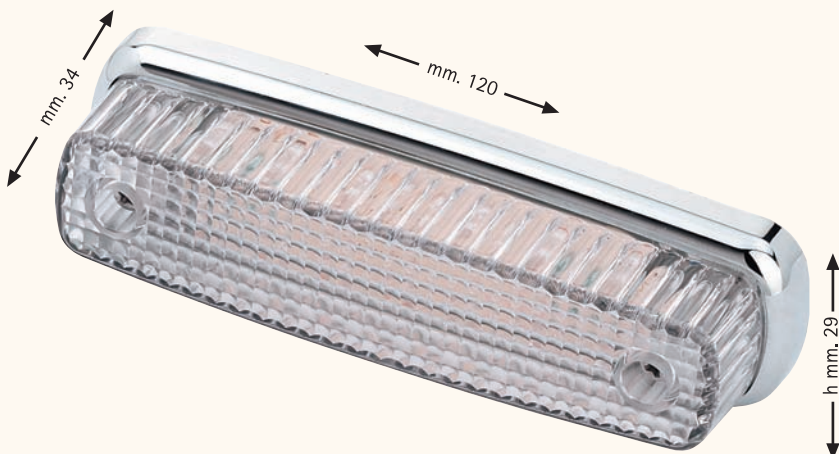

AM. 2964

Fanale posteriore a LED "ANDROMEDA"
Carbon-look
Lente TRASPARENTE
LED fascio rosso per luce posizione e stop
Viti fissaggio interasse mm. 70
OMOLOGATO