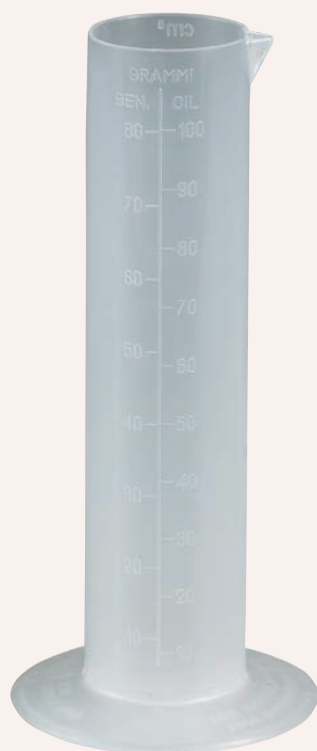

AM. 2110

Misurino miscela

Prodotto in Italia