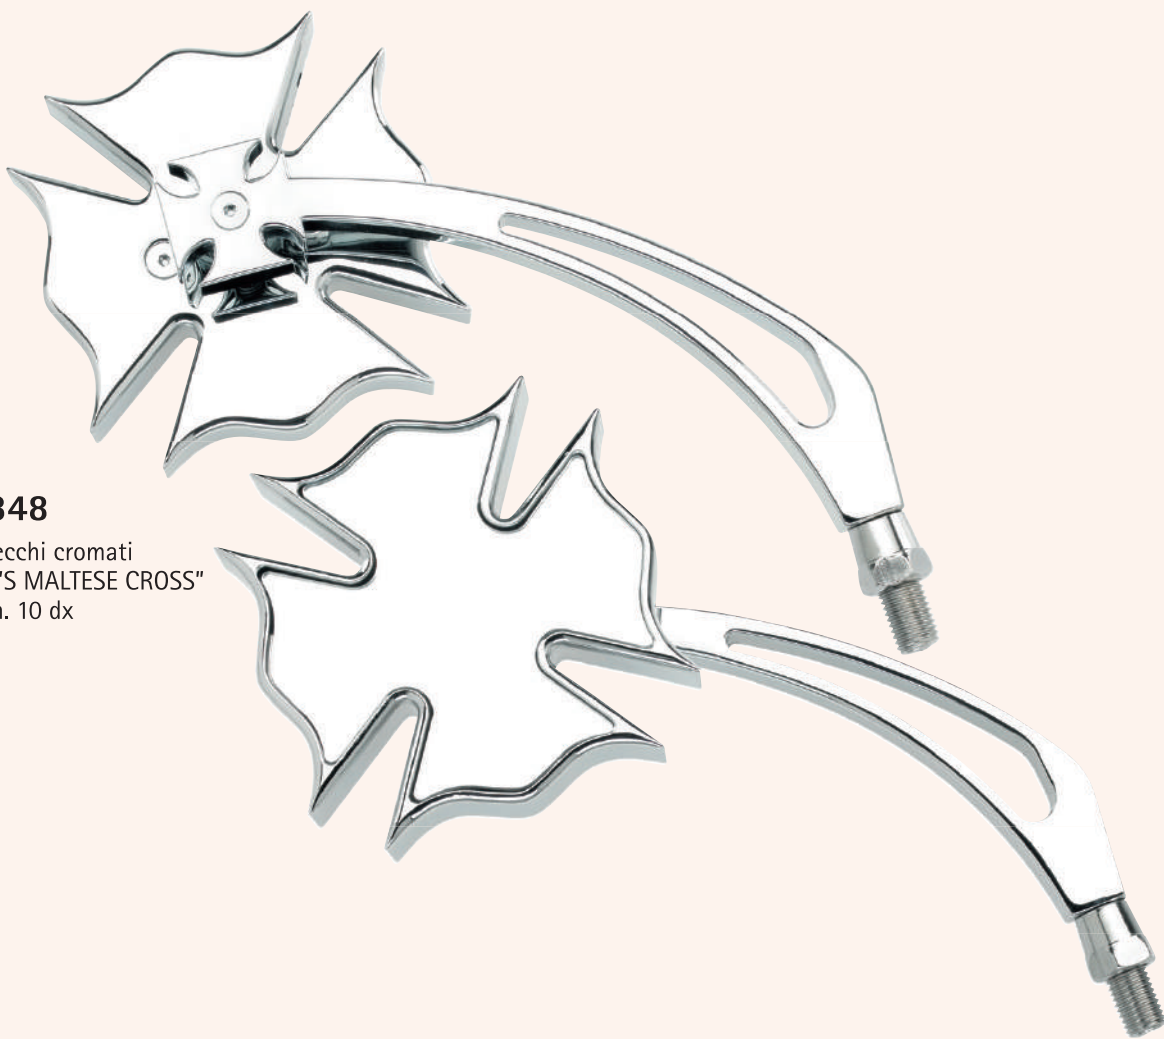

AM. 2348

Coppia specchi cromati
"FIREMAN'S MALTESE CROSS"
Filetto mm. 10 dx