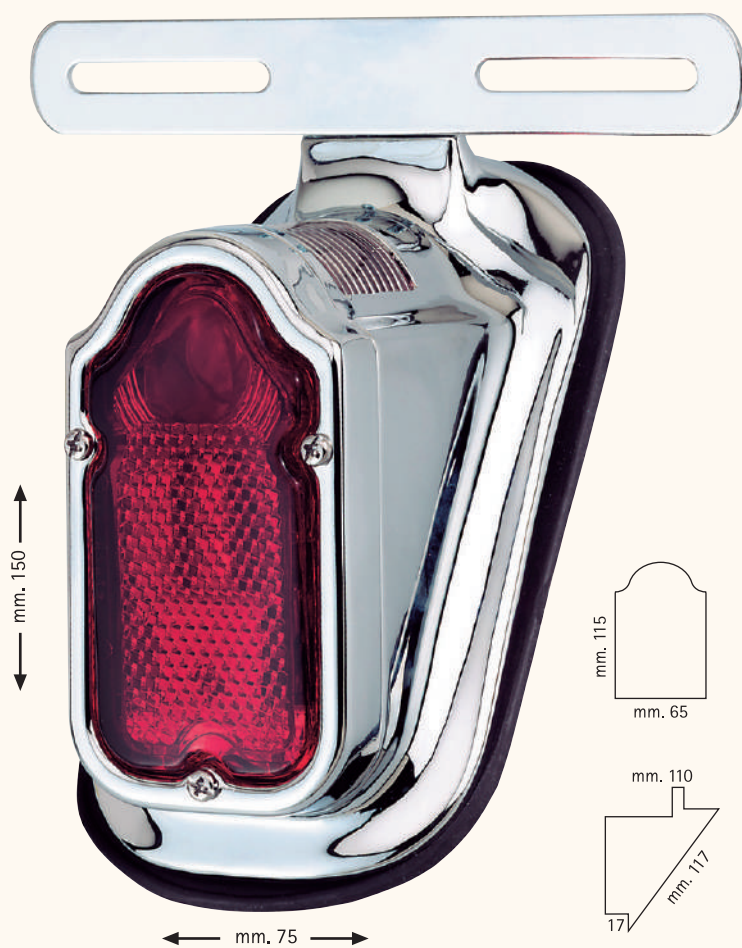

AM. 2971

Fanale posteriore cromato "TOMBSTONE"
con supporto targa
Luce posizione stop e targa
OMOLOGATO