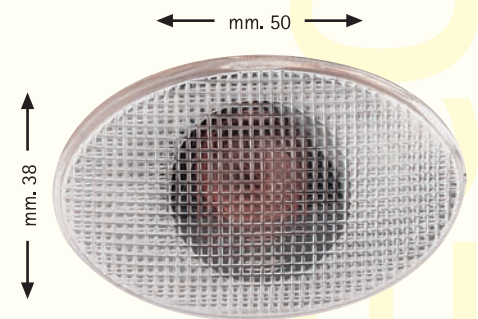

"OVAL"

AM. 2638

Coppia frecce da carena "OVAL"
lente TRASPARENTE.