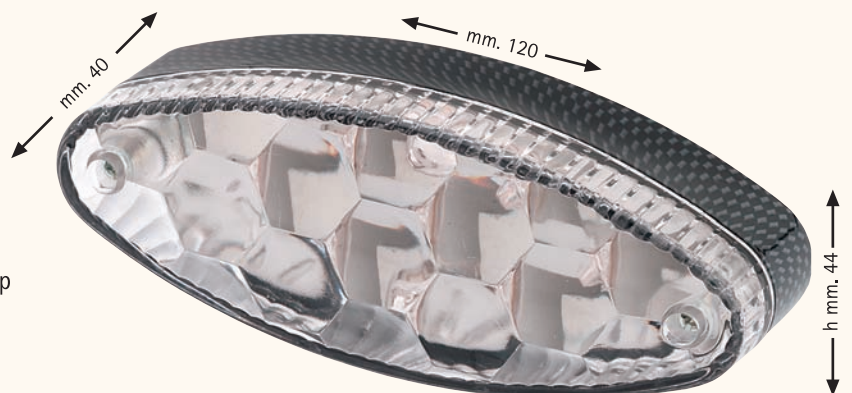

AM. 2964

Fanale posteriore a LED "ANDROMEDA"
Carbon-look
Lente TRASPARENTE
LED fascio rosso per luce posizione e stop
Viti fissaggio interasse mm. 70
OMOLOGATO