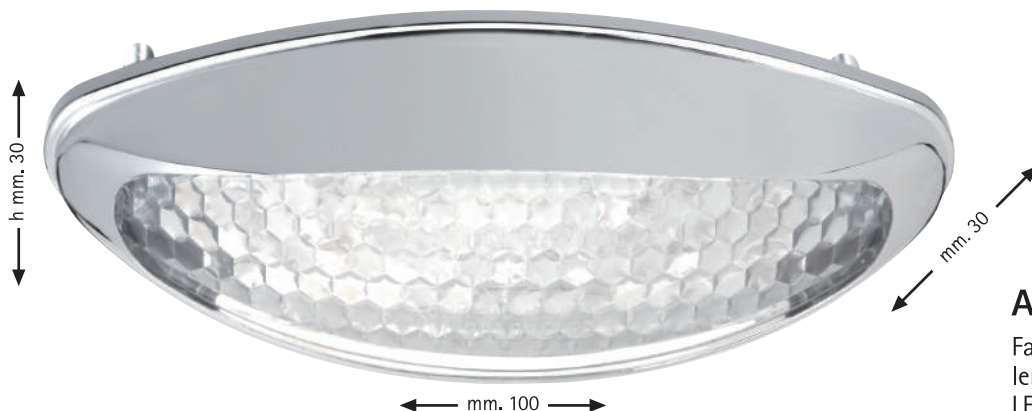

ICARO

AM. 9169

Fanale posteriore a LED "ICARO"
lente TRASPARENTE FUMO
LED fascio rosso per
luce posizione e stop
Viti fissaggio interasse mm. 80
OMOLOGATO

CUSTOM

AM. 9170

Fanale posteriore a LED "CUSTOM"
lente TRASPARENTE
LED fascio rosso per luce posizione e stop
LED fascio bianco per luce targa
Viti fissaggio interasse mm. 80
OMOLOGATO

AM. 2625.T

Coppia "MINI LAMP"
lente TRASPARENTE
luce BIANCA
12 volt