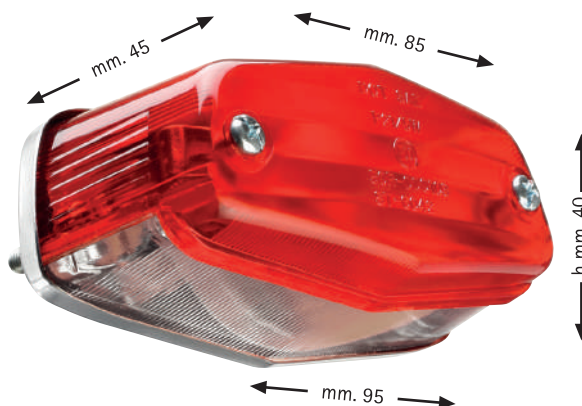

fanali Mini Lucas

AM. 9190

Fanale posteriore modello "MINI LUCAS"
Completo di lampadina per luce posizione,
stop e targa
Viti fissaggio interasse mm. 80
OMOLOGATO

base mm. $\frac{100}{110}$ x50

AM. 9191

Fanale posteriore in alluminio cromato modello "MINI LUCAS"
con supporto targa
Completo di guarnizione in gomma, viti fissaggio
e lampadina per luce posizione stop e targa
OMOLOGATO

AM. 9192

Fanale posteriore in alluminio nero opaco modello "MINI LUCAS"
con supporto targa
Completo di guarnizione in gomma, viti fissaggio
e lampadina per luce posizione stop e targa
OMOLOGATO