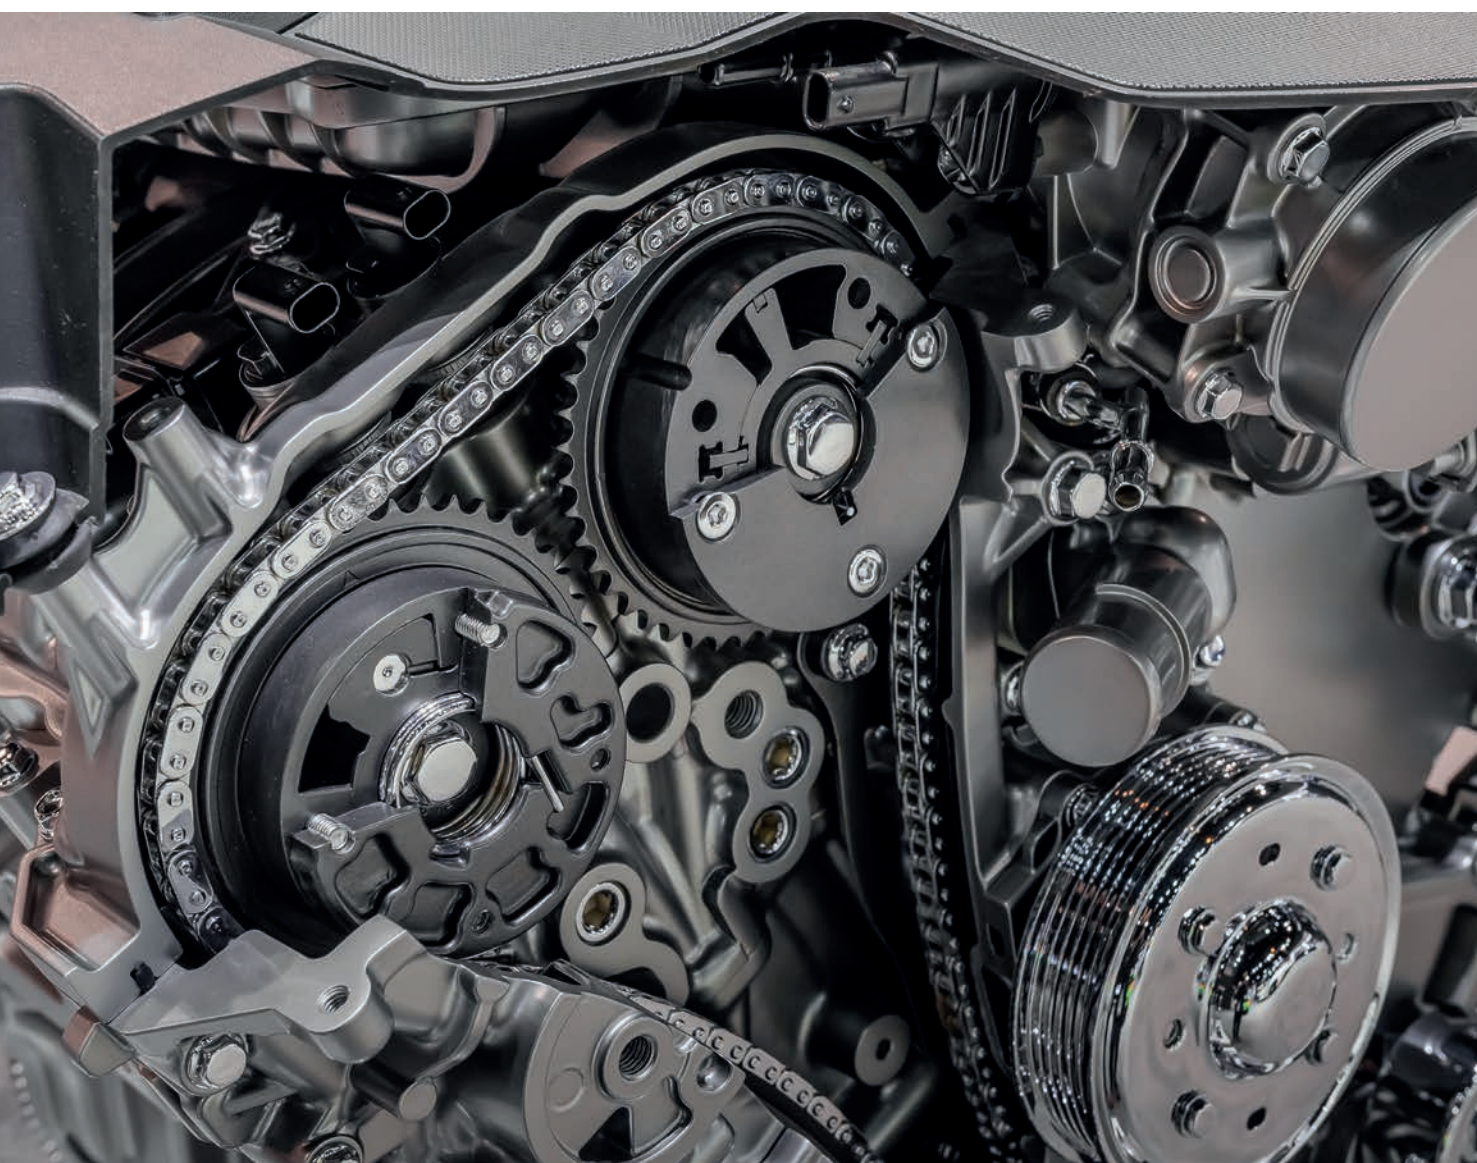

CATENA	PASSO P	LUNGHEZZA RULLO - W	DIAMETRO RULLO D	PERNO E	PIASTRA T
D.I.D. 25	6,35	3,18	3,30	7,80	0,72
D.I.D. 25 H		3,18	3,30	7,80	1,00

CATENA	PASSO P	ALLACCIO	W	E	H	CARICO MEDIO DI ROTTURA		PESO (KG/M)
						kN	kgf	
D.I.D. SCA 0404A SV	6,35	2 X 3	6,00	3,20	6,70	6,27	640	0,161
D.I.D. SCA 0409A SV		3 X 4	8,10	5,10		9,81	1,000	0,238
D.I.D. SCA 0412A SV		4 X 5	11,00	7,15		12,26	1,250	0,316
D.I.D. SCR 0404 SV	6,35	2 X 3	6,00	3,20	9,50	6,93	705	0,172
D.I.D. SCR 0409 SV		3 X 4	8,10	5,10		10,00	1,020	0,255
D.I.D. SCR 0412 SV		4 X 5	10,30	7,15		13,23	1,350	0,322