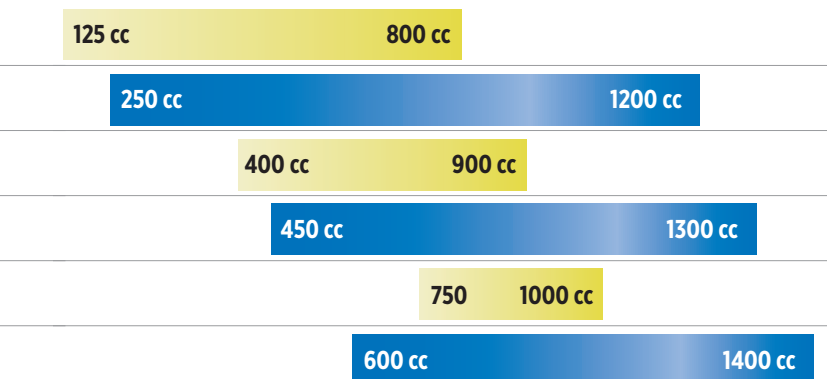

Caratteristiche della linea ZVM-X

MASSIMO CONTROLLO

Straordinaria gestione della potenza in ogni situazione

RIGIDITÀ ASSOLUTA

La rigidità della linea ZVM-X è migliorata del 10% rispetto alla linea precedente ZVM2

GRANDI PRESTAZIONI

La linea ZVM-X offre le migliori performance di accelerazione e ripresa