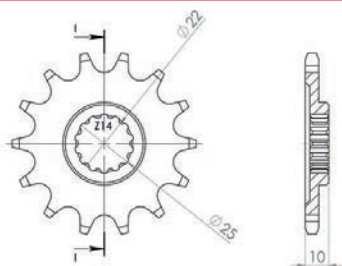

DISEGNI TECNICI PIGNONI

Cod. **5400035** Passo: **520**