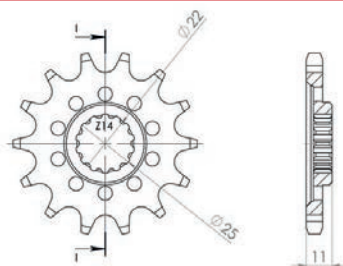

Denti:
15

Cod. **5400036** Passo: **525**