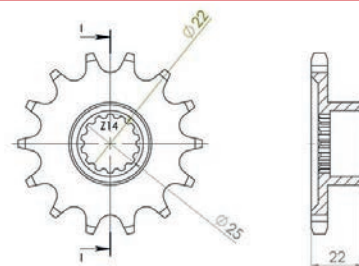

Denti:
15

Cod. **5400037** Passo: **525**