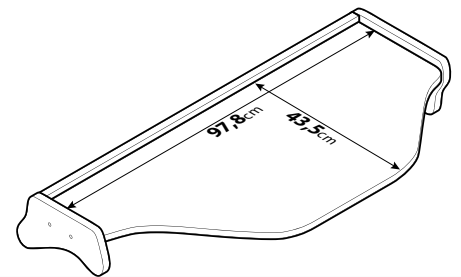

96044

DAF

XF95

11/01>12/07