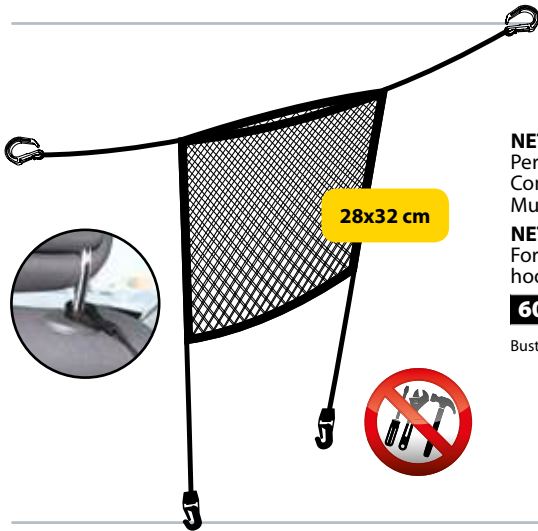

28x32 cm

NET-SYSTEM-7, TASCA A RETE ELASTICIZZATA
Per installazione tra i sedili anteriori. Completa di ganci in resina ultra resistente. Multiuso, per auto, camion, camper, imbarcazioni

NET-SYSTEM-7, ELASTICIZED NET POCKET
For front seats. Universal fit, extra-strong plastic hooks. Great for car, truck, motorhome, boat

60270 28x32 cm

Busta + Cartoncino / Bag+Card 20 / 80