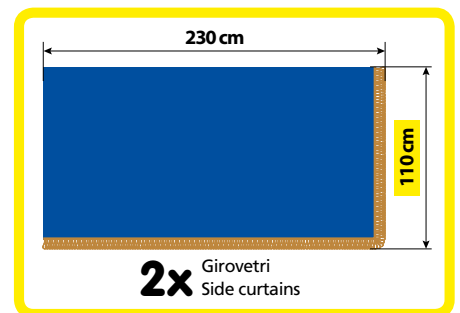

2x Girovetri
Side curtains

1x Visiera parasole
Top curtain for windscreen

2x Lacci raccoglitrice
Curtain cords

TENDA GIRO VETRI ALTA HIGH SIDE CURTAIN

96028	Blu	Blue
96029	Rosso	Red
96030	Nero	Black
96031	Panna	Cream