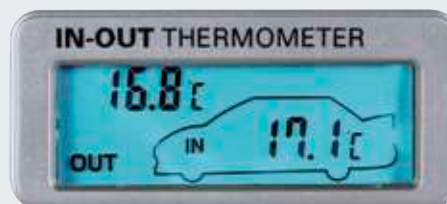

JUMBO
Orologio con data e cronometro.
Pedistallo inclinabile e base adesiva.

JUMBO
LCD quartz digital clock, alarm and
chronometer.

72830 68x42x12 mm

D/Blister 10 / 100

**TERMOMETRO 12/24V
INTERNO/ESTERNO**
Alimentazione tramite presa accendisigari
12/24V IN/OUT THERMOMETER
Cigarette lighter plug