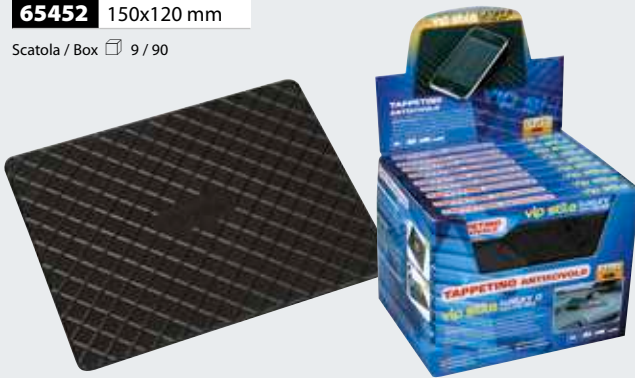

VIP STYLE, ANTI-SLIP MAT

Multi-use for car, camper, truck, boat. Sticks on any surface, can be used as anti-slip mat for phone/pda, pen, cans, cups, coins or any other objects...

65452 150x120 mm

Scatola / Box 9 / 90