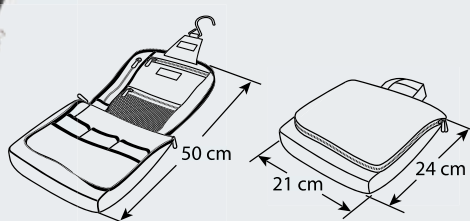

TRAVEL CASE

Multi-pockets, capacious and compact. Thanks to the hook, it can be hung anywhere, avoiding to place the toiletries on wet or dirty surfaces such as bathrooms, showers, sinks...

98036

Busta / Bag 50