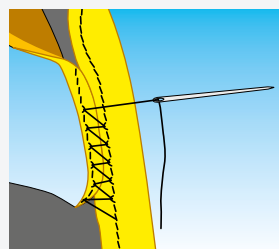

9,5 ↔ 10,6 cm

44 ↔ 46 cm

**1 Sezione
Section**

Premium Truck

PREMIUM TRUCK, COPRIVOLANTE IN PELLE

In pelle naturale, si adatta perfettamente all'impugnatura anatomica del volante. Presa confortevole sia in estate che in inverno. Kit di montaggio fai da te completo di filo speciale in nylon ed ago. Indicato anche per volanti con airbag.