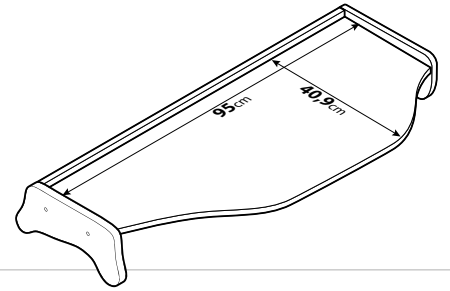

96043

DAF

CF85

04/06>12/14

96044

DAF

XF95

11/01>12/07

96045

DAF

XF 105

02/04>12/14

96046

DAF

XF 106

10/12>06/17

XF 106

07/17>

96052

IVECO

Stralis

08/02>12/12

Cabina larga, senza telecamera

Wide cab, without camera

96053

IVECO

Stralis

08/02>12/12

Cabina stretta, senza telecamera

Narrow cab, without camera