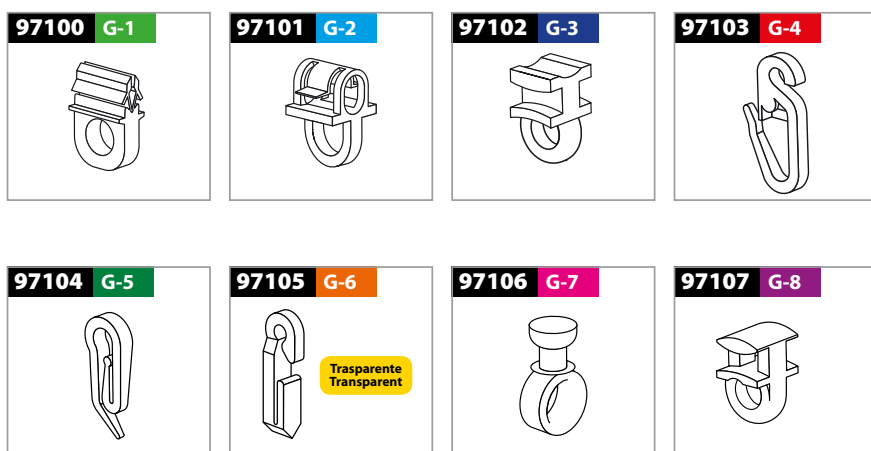

97111

Busta / Bag 1

500
pcs

Ganci per tende

Curtains Hook

SET 500 GANCI PER TENDE CAMION
Colore neutro
TRUCK CURTAIN HOOKS , 500 PCS / SET
Neutral colour

Busta / Bag 100

25
pcs