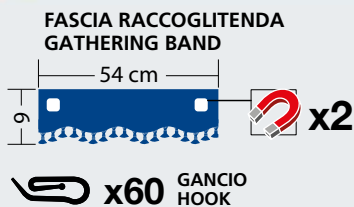

TENDE PERIMETRALI OSCURANTI

Composto da:
2 tende vetri, 2 fasce raccoglitenda calamitate, 60 ganci in plastica.

LIGHT SCREENING WINDOW CURTAINS

Set contains:
2 window curtains, 2 magnetic gathering bands, 60 plastic hooks.

Scatola / Box 5