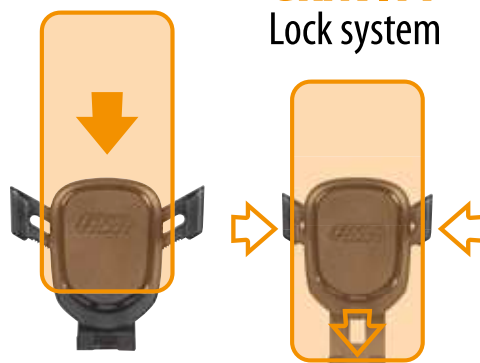

SNAP, CLIP PHONE HOLDER

- Easy and fast mount.
- Air vent fixing clip.

72524

D/Blister 10 / 120

Gravton

GRAVITY Lock system

GRAVTON, PORTA TELEFONO A CLIP

- Per bocchetta d'aerazione
- Montaggio facile e veloce
- Clip per fissaggio alla bocchetta dell'aria
- Adatto per dispositivi con larghezza da 55 a 85 mm

GRAVTON, CLIP PHONE HOLDER

- Easy and fast mounting
- Air vent fixing clip
- Suitable for devices with width from 55 to 85 mm

72549

Scatola / Box 5 / 60

Quick-Clip 1

QUICK-CLIP 1, PORTATELEFONO UNIVERSALE
 Per cellulari, smartphone e navigatori.
 Gli snodi regolabili e reversibili permettono una regolazione a proprio piacimento.
 Fissaggio tramite ventosa. Si usa con una mano.
 Montaggio facile e veloce