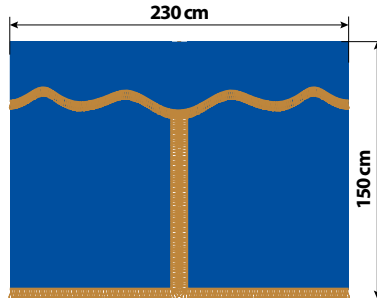

1x Tenda centrale
Central curtain

2x Lacci raccoglitrice
Curtain cords