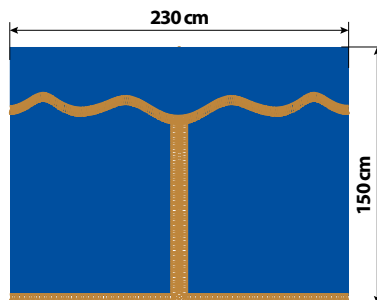

TENDA CENTRALE ALTA HIGH CENTRAL CURTAIN

96022	Blu	Blue
96023	Rosso	Red
96024	Nero	Black
96025	Panna	Cream

ALTO GIRO VETRI

TENDA GIRO VETRI SIDE CURTAIN ALTA HIGH

Cabina
Cabin

1x Tenda centrale
Central curtain