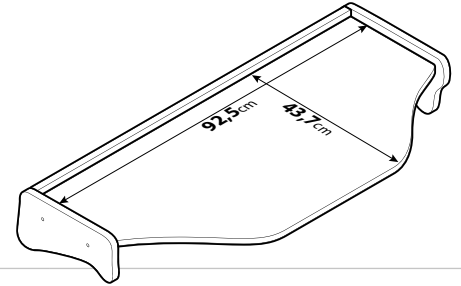

96043

DAF

CF85

04/06>12/14