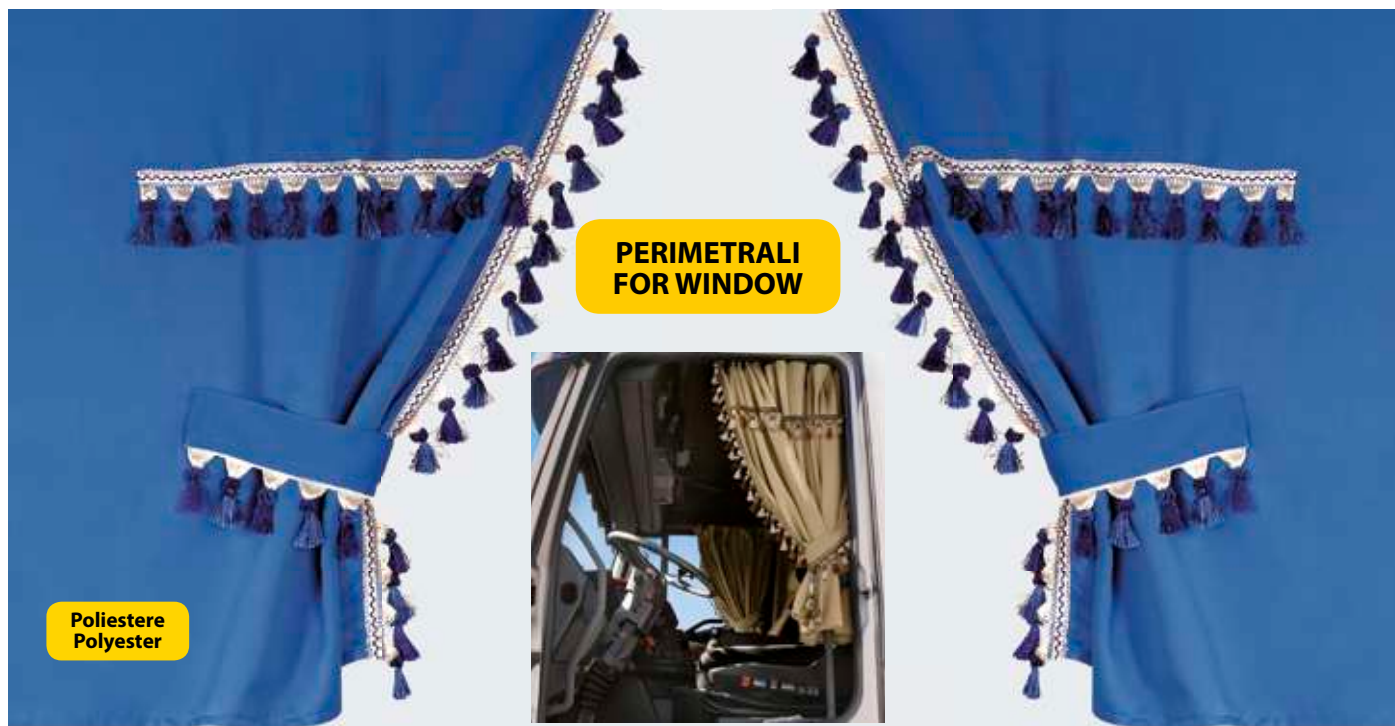

Oscura

TENDE OSCURANTI PER CAMION

Lo speciale tessuto impedisce il passaggio della luce. Universale per la maggior parte dei camion.

LIGHT SCREENING CURTAINS FOR TRUCK

The special fabric stops the light from passing through. Fits most trucks.

OSCURA Protective system

Il set include
The set includes