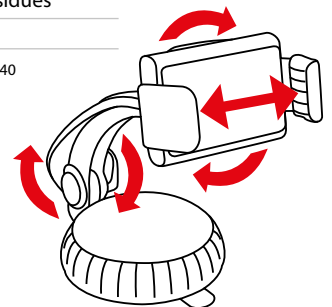

TWIST-2, PORTATELEFONO A VENTOSA
Facile e veloce da montare. Snodo regolabile a proprio piacimento. Fissaggio tramite ventosa con speciale base adesiva per una presa ancora più forte, anche su cruscotti non completamente lisci. Può essere lavato per ripristinare le sue capacità adesive. Non lascia residui.

TWIST-2, SUCTION-CUP PHONE HOLDER
Easy and fast mounting. Adjustable angle and direction. Strong suction cup with sticky pad for ensuring a stronger grip even on rough dashboards. Washable with water, reusable after drying. No residues

72516

D/Blister 10 / 40