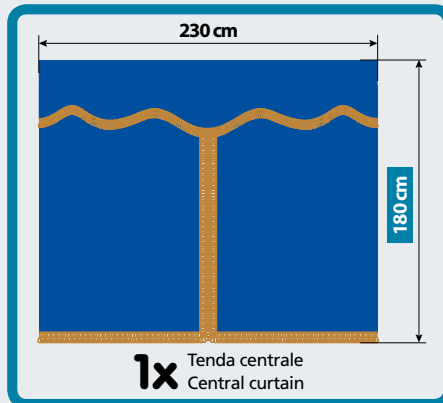

ALTO CENTRALE

TENDA CENTRALE CENTRAL CURTAIN ALTA HIGH

Cabina
Cabin

1x Tenda centrale
Central curtain

2x Lacci raccoglitrice
Curtain cords