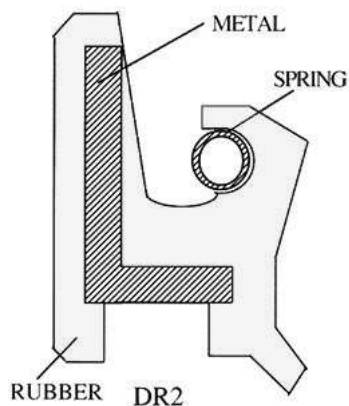

<i>Cod. SGR</i>	<i>Ø interno</i>	<i>Ø esterno</i>	<i>larghezza</i>	<i>tipo</i>	<i>marca</i>
44.1070	43	55	10,5/12	DR3	VESRAH
41.10638	43	55	10.5/12	DRD2	ALL-BALLS
44.1060	43	55	9,5/10,5	DR3	VESRAH
44.1150	43	55	9,5/10,5	DRD2	VESRAH
41.10639	43	55	9.5/10	DRD2	ALL-BALLS
41.10640	45	57	11	DRD2	ALL-BALLS
44.1080	45	57	11	DRD2	VESRAH
41.10651	45	58	10.5	DRD2	ALL-BALLS
41.10641	46	58	10.5	DRD2	ALL-BALLS
41.10642	46	58	10.25	DRD2	ALL-BALLS
44.1160	46	58	10,5	DRD2	VESRAH
44.1090	46	58	10,5/11	DR3	VESRAH
44.1100	46	58	9,5/11,5	DRD2	VESRAH
44.1110	47	58	10	DR3	VESRAH
41.10643	47	58	10/11	DRD2	ALL-BALLS
41.10648	48	58	8.5/9.8	DRD2	ALL-BALLS
41.10647	48	58	9.5/11.5	DRD2	ALL-BALLS
44.1170	48	58,1	8,5/10,5	DRD2	VESRAH
41.10654	48	61	11	DRD2	ALL-BALLS
41.10645	49	60	10	DRD2	ALL-BALLS
44.1120	49	60	10	DR3	VESRAH
41.10650	50	60	10,5	DRD2	ALL-BALLS
41.10646	50	63	10.5	DRD2	ALL-BALLS