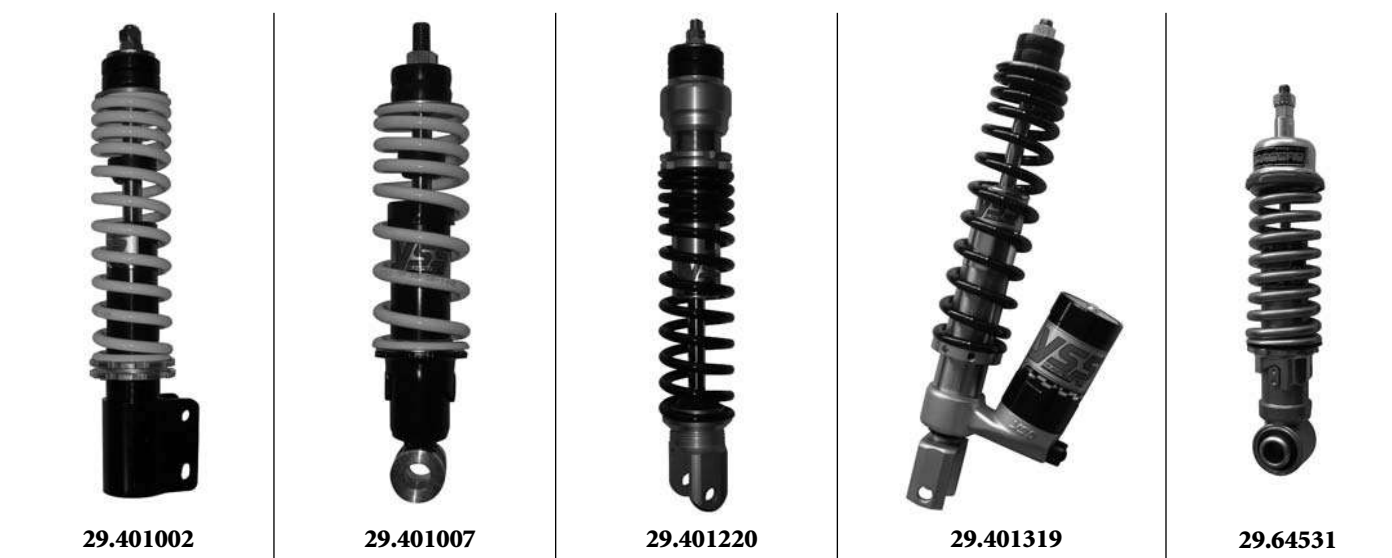

■ copripolvere grigio in plastica - □ copripolvere grigio/molla nera (■ e □ senza regolazione molla)
● cromato/molla nera s/regolazione molla - ✘ senza molla - ▶ nero/molla rossa c/regolazione molla - ▶ zincato bianco/molla grigia s/reg. molla
❖ tipo "Classic" grigio/molla grigia rinforzato c/regolazione molla - ◆ tipo "Classic" nero/molla nera rinforzato s/regolazione molla
* tipo "Classic Lusso" interasse 315 mm. nero/molla nera rinf. s/reg. molla - ** tipo "Classic Lusso" interasse 300 mm. nero/molla nera rinf. s/reg. molla
▲ YSS idraulico corpo nero/molla bianca c/reg. molla - ✘ YSS Gas oro/molla nera c/reg. molla - ✓ YSS Gas c/serbatoio oro/molla nera c/reg. molla

Figurato ammortizz. Piaggio Vespa/Piaggio Ape - Innocenti Lambretta