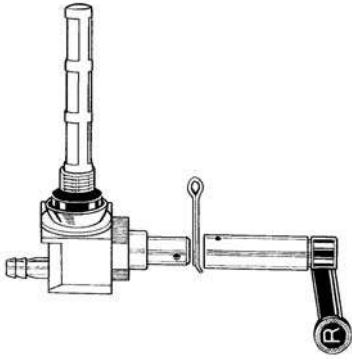

**28.0088** Ø 12x1 - codulo Ø 6 - con riserva

**Benelli • Guzzi**

**28.0093** Ø 10x1 - codulo Ø 6  
con riserva (asta mm. 27)

**Rizzato**

**28.0101** Ø 16x1 - codulo Ø 8 - con riserva

**Fantic**

**28.0108** sinistro - con riserva  
Ø 16x1 - codulo Ø 8  
**28.0110** destro - con riserva Ø 16x1  
codulo Ø 8