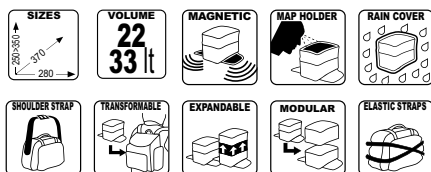

T438N Coppia di borse laterali (nere) €145,51

T439N Borsa da sella (nera) €112,56

T441N Zainetto €79,90

VARIE

T400NN Borsa da serbatoio magnetica, (linea Easy Bag) €102,88

T410 Borsa da serbatoio magnetica €127,10