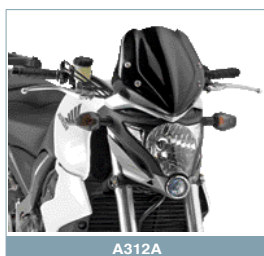

A312A

COLORE	CODICE		VALIGIECOVER
Sword Silver Metallic	G792	●	C470 / C46 / C55 / C370 / C340
Pearl NightStar Black	N926	●	C46 / C470
Pearl Cool White	B912	◆	C46 / C470 / C370 / C340
Pearl Siena Red	R355	●	C46

Kawasaki ER-6N / ER-6F 650 (09)