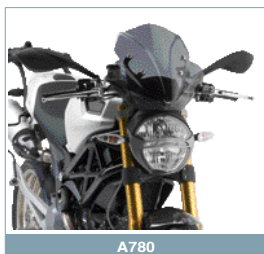

Ducati

MONSTER 696 / MONSTER 1100 (08 > 09)

780FZ	Staffe Monorack specifiche. Si abbinano solo le piastre M5, M11, M5M / carico max consentito 6 Kg	€60,94
A780	Parabrezza specifico, fumé 34 x 40 cm (H x L). Comprensivo di kit di fissaggio	€110,24
T681	Telaietti distanziatori per borse morbide laterali	€66,07
T681KIT	Kit specifico per il fissaggio dei telaietti per borse soffici in assenza del Monorack	€33,72

accessories

A780

COLORE	CODICE	VALIGIE/COVER
Rosso	R300	♦ Vedi colorazioni standard

Ducati

STREETFIGHTER 1098 (09) *NEW*

T682	Telaietti distanziatori per borse morbide laterali	€64,74
A781A	Kit di attacchi specifico per 247N	€26,38
*	i prezzi dei cupolini si trovano a pag. 45	

accessories