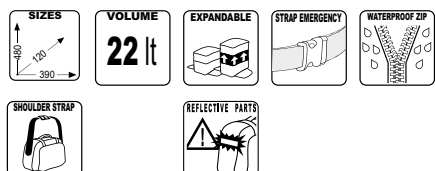

LINEA EASY

T463 Borsa serbatoio trasformabile in zaino €61,00

NEW

T481 Borsello magnetico da serbatoio €37,00

T449 Borse laterali grandi €96,00

T451 Zaino porta casco €49,00

T455 Borsa per scooter da posizionare sul tunnel centrale in mezzo alle gambe €69,00