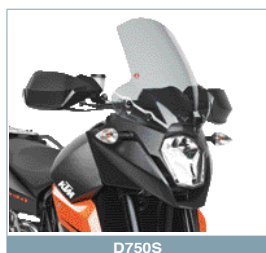

accessories

D750S