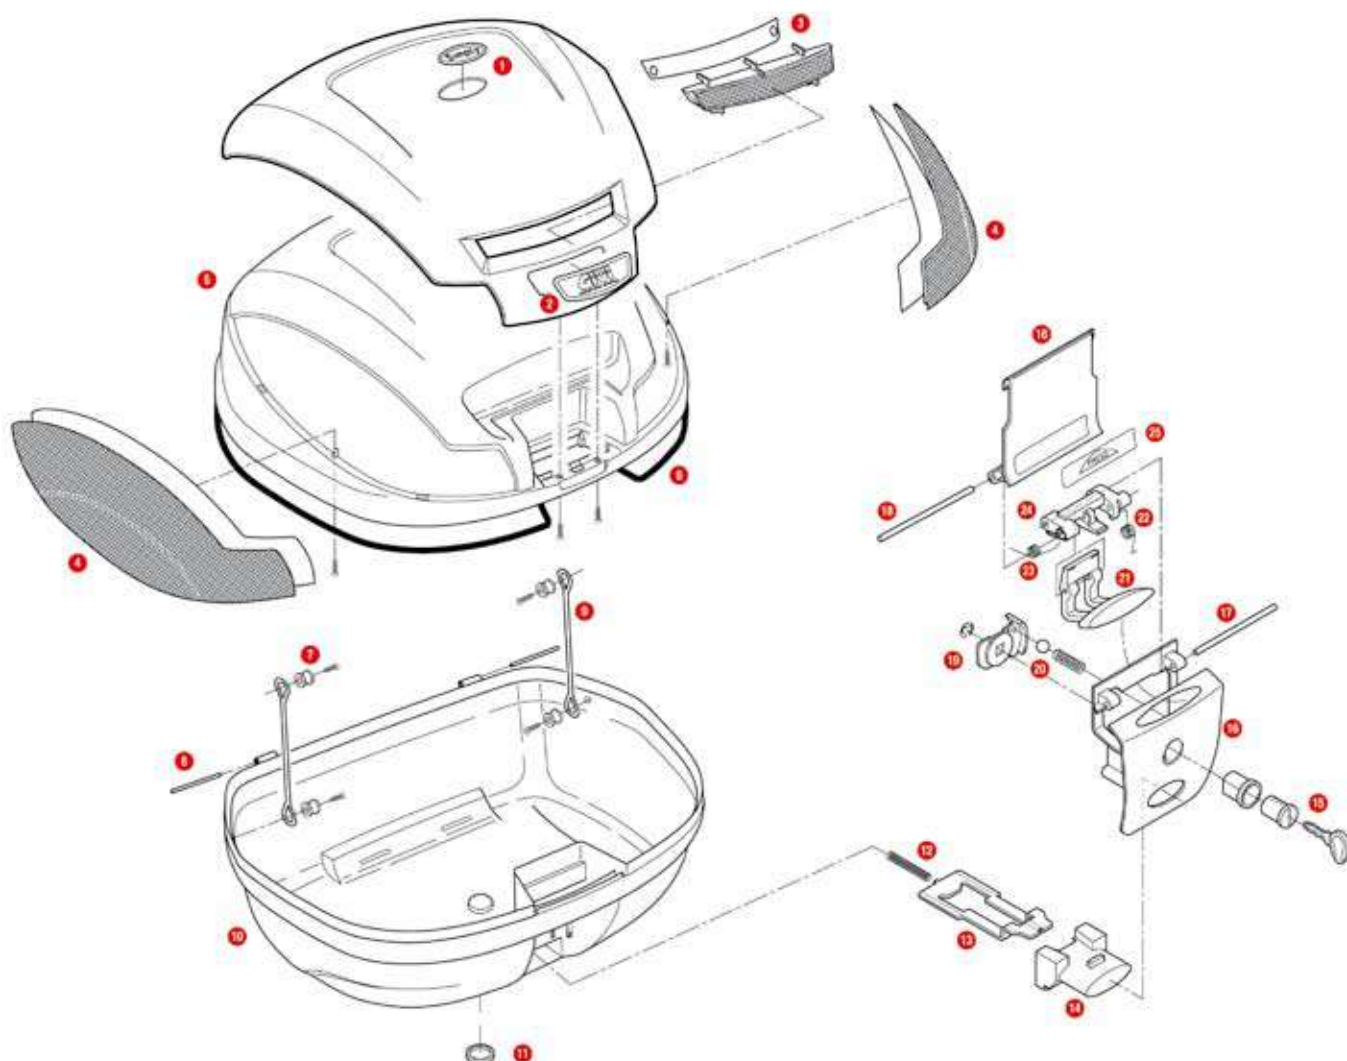

E470 SIMPLY III

1	Z458R	Marchio ovale adesivo, 1 pz.	€	3,10
2	Z1294R	Marchio sagomato adesivo, 1 pz.	€	1,78
3	Z744R	Catadiottro centrale completo di fondo bianco, 1 kit	€	2,69
4	Z1394	Catadiottro destro e sinistro completi di fondo bianco, 1 kit	€	9,60
5	Z470CNR	Coperchio semplice, 1 pz.	€	25,22
6	Z159R	Guarnizione nera, 1 pz.	€	1,85
7	Z112R	Carrucoline rosse, 4 pz.	€	1,54
8	Z635R	Spinette fondo/coperchio, 2 pz.	€	1,43
9	Z115R	Fili apertura, 2pz	€	1,58
10	Z450FNR	Fondo semplice, 1 pz.	€	29,09
11	Z1235	Tappo iniezione	€	1,19
12	Z191R	Molla pulsante, 1 pz.	€	0,68
13	Z762NR	Catenaccio, 1 pz.	€	1,87
14	Z645R	Pulsante sgancio bauletto, 1 pz.	€	2,21

15	Z140R	Chiave serratura, 1 pz.	€	6,76
16	Z641NR	Parti inferiore/superiore movimento serratura, 1 kit	€	7,40
17	Z637R	Spinetta corta gruppo serratura, 1 pz.	€	1,43
18	Z721R	Spinetta lunga gruppo serratura, 1 pz.	€	1,43
19	Z640R	Piastrina sottoserratura, 1 pz.	€	2,12
20	Z1384R	Molla serratura e Sfera d acciaio, 1 kit	€	1,10
21	Z644R	Pulsante apertura bauletto, 1pz. (solo per valigia V46)	€	2,09
22	Z647R	Molla a torsione, 1 pz.	€	0,88
23	Z632R	Molla a torsione acciaio inox	€	0,80
24	Z643R	Biella rossa, 1 pz.	€	2,09
25	Z409R	Etichetta portanome, 1 pz.	€	1,09
	Z450FNM	Fondo E450 - E470 nero montato	€	48,18
	Z470CNMR	Coperchio montato - cover non incluso	€	44,39
	Z641NM	Cerniera montata	€	17,50