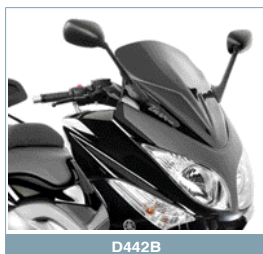

D442B

COLORE	CODICE	VALIGIECOVER
Extreme Yellow	G124 ●	C46
Hi Tech Silver	G768 ◆	C46 / C55 / C370 / C340
Midnight Black	N913 ●	C46
Stealth Metal	G782 ●	C46
Silver Tech	G744 ●	C46
Thunder Blue	B602 ●	C46

Yamaha

XJ6 / XJ6 DIVERSION 600 (09) NEW