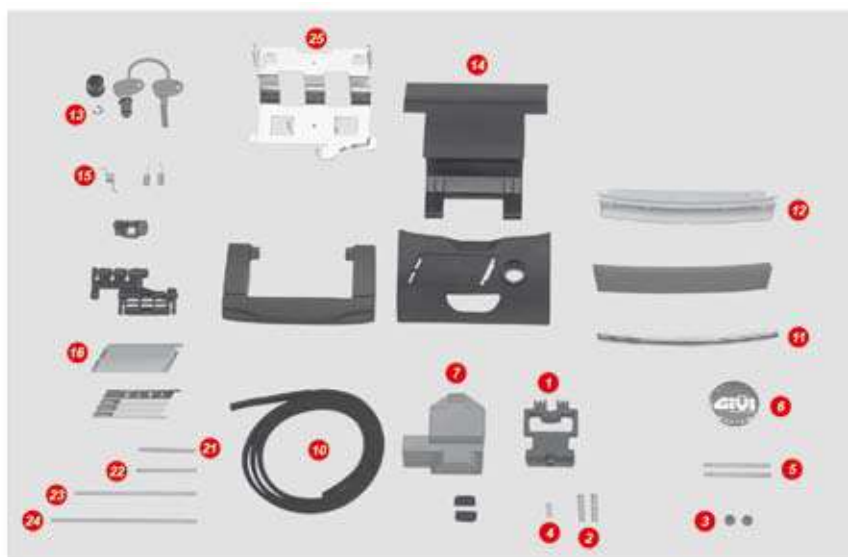

E35

1	Z106	Catenaccio valigie	€	3,37
2	Z109	Molle catenaccio lunghe	€	0,66
3	Z112R	Carrucoline rosse, 4 pz.	€	1,54
4	Z1237	Molla pulsante con rondella	€	0,98
5	Z193	Spinetta corta 62 mm	€	1,56
6	Z200	Marchio GIVI tondo Monokey	€	2,72
7	Z282	Pulsante	€	2,35
8	Z298	Feltrino per maniglia	€	0,65
11	Z362	Listellino parabola cromato	€	3,78
12	Z828	Parabola policarbonato	€	4,87
	Z358	Circuito con lampadine per versione con fanale montato	€	12,82

	Z902N	Blocco cerniera E35	€	31,15
13	Z140R	Chiave serratura, 1 pz.	€	6,76
15	Z284	Molla biella 1,3	€	1,30
16	Z286	Vetrino piastrina portanome	€	1,25
19	Z290N ▲	Cerniera nera	€	9,23
21	Z294	Spinetta 55,5 mm	€	1,43
22	Z295	Spinetta 58,5 mm	€	1,43
23	Z296 ▲	Spinetta 101 mm	€	1,43
24	Z297 ▲	Spinetta 140 mm	€	1,43
25	Z287	Piastra cerniera zincata	€	5,02