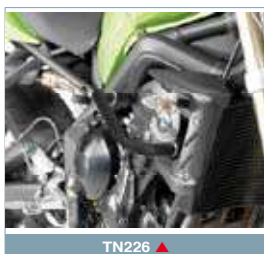

TN226 ▲

Yamaha

MAJESTY 400 (09) NEW