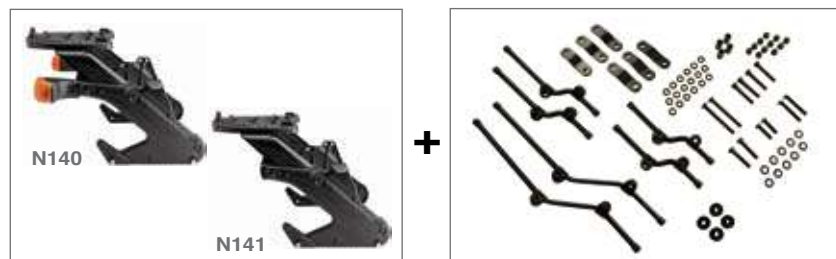

POSSIBILITÀ DI MONTAGGIO (1 VALIGIA POSTERIORE MONOKEY®)

MONORACK UNIVERSALE (1000F) / PIASTRA UNIVERSALE (E250)

M2 / M3

+

1000F

E250

B
POSSIBILITÀ DI MONTAGGIO (3 VALIGIE MONOKEY®)
KIT ATTACCHI UNIVERSALI (Y127)