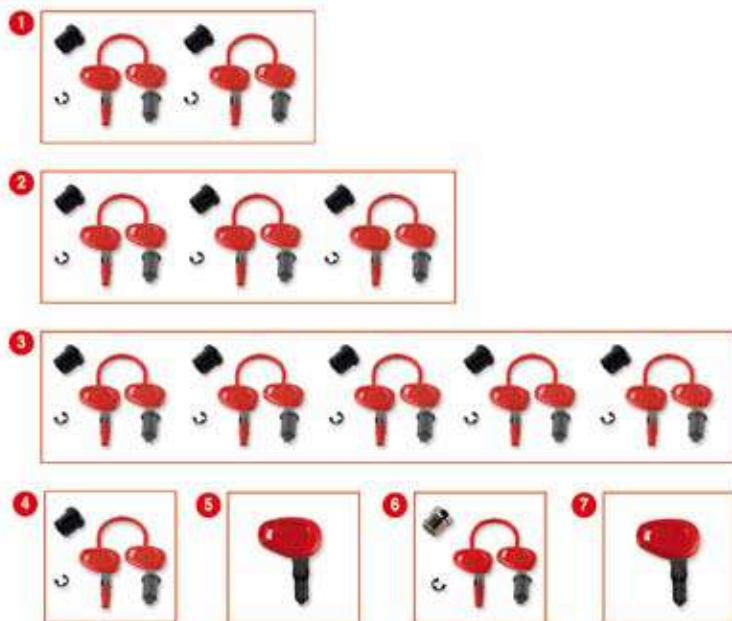

optional

standard colours

N G730

Monolock® E230 SLIM NEW

info

E230N	Bauletto nero groffato comprensivo di piastra e kit universale	€	54,00
-------	--	---	-------

standard colours

KIT “CHIAVE UNICA”

(Consentono di aprire più valigie con la stessa chiave)

KIT “CHIAVE UNICA” (PER 2 / 3 / 5 VALIGIE)

1	Z227	Kit chiavi per 2 valigie, complete di boccole	€	13,50
2	Z228	Kit chiavi per 3 valigie, complete di boccole	€	20,24
3	Z1382	Kit chiavi per 5 valigie, complete di boccole	€	34,04

RICAMBIO CHIAVE SINGOLA (ADATTA A TUTTI I MODELLI DI VALIGIE, AD ESCLUSIONE DI V35 - V46 - E52 - E55)

4	Z140R	Kit ricambio chiave completo di boccola	€	6,76
5	Z135	Chiave grezza non cifrata per duplicazione (spessore 2 mm)	€	2,33