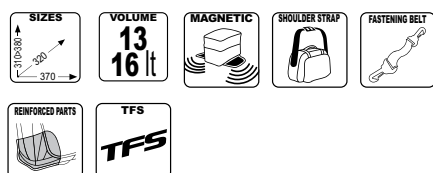

T438N Coppia di borse laterali (nere) €145,51