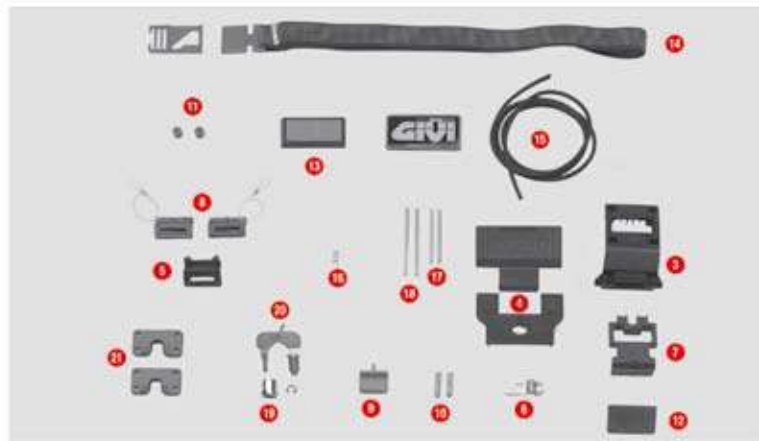

3	Z101	Carterino push	€	5,16
5	Z104	Squadretta due fori	€	0,71
6	Z105	Piastrina serratura	€	1,43
7	Z106	Catenaccio valigie	€	3,37
8	Z107	Cordina valigie	€	1,67
9	Z108	Pulsante valigie rosso	€	1,58
10	Z109	Molle catenaccio lunghe	€	0,66
11	Z112R	Carrucoline rosse, 4 pz.	€	1,54

12	Z118 ▲	Piastrina due fori	€	1,30
13	Z119	Catarifrangente valigie	€	4,12
15	Z159R	Guarnizione nera, 1 pz.	€	1,85
16	Z1237	Molla pulsante con rondella	€	0,98
17	Z193	Spinetta corta 62 mm	€	1,56
18	Z195	Spinetta lunga 78 mm	€	1,56
19	Z210	Boccola in zama per serratura	€	1,73
20	Z140R	Chiave serratura, 1 pz.	€	6,76