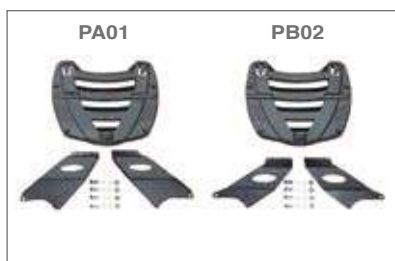

**PORTAVALIGIE
TUBOLARI LATERALI
(TIPO PLA/PLB)**

PLA / PLB

TELAIO WINGRACK IN ALLUMINIO (TIPO N150/N151)

Wingrack N150 / N151

+

Y

=

POSSIBILITÀ DI MONTAGGIO (3 VALIGIE MONOKEY®) (2 VALIGIE MONOKEY® + 1 BAULETTO MONOLOCK®)

Valigie Monokey® consigliate da GIVI per l'aggancio laterale: E41 - E460 - E360 - E21 - E36 - E45

MONORACK (TIPO F/FZ/FL) + PORTAVALIGIE TUBOLARI LATERALI (TIPO PL)

F / FZ

+

PL

=

Con FZ: + piastra M5 / M11 per il montaggio della valigia posteriore Monokey® / + piastra M5M per il montaggio del bauletto Monolock®
Con F: + piastra M2 / M3 per il montaggio della valigia posteriore Monokey® / + piastra MM per il montaggio del bauletto Monolock®

TELAIO WINGRACK IN ALLUMINIO (TIPO N140 / N141)

Wingrack N140 / N141

+

Y

=

ALETTE E PIASTRA IN ALLUMINIO + PORTAVALIGIE TUBOLARI LATERALI (TIPO PLA / PLB)

PA01
PB02

+

PLA
PLB

=

GAMMA BAULETTI MONOLOCK®

POSSIBILITÀ DI MONTAGGIO (1 BAULETTO MONOLOCK®)

MONORACK (TIPO F)

MONORACK (TIPO FZ)

PORTAVALIGIA SPECIFICO (TIPO SR)

PIASTRA SPECIFICA (TIPO E)