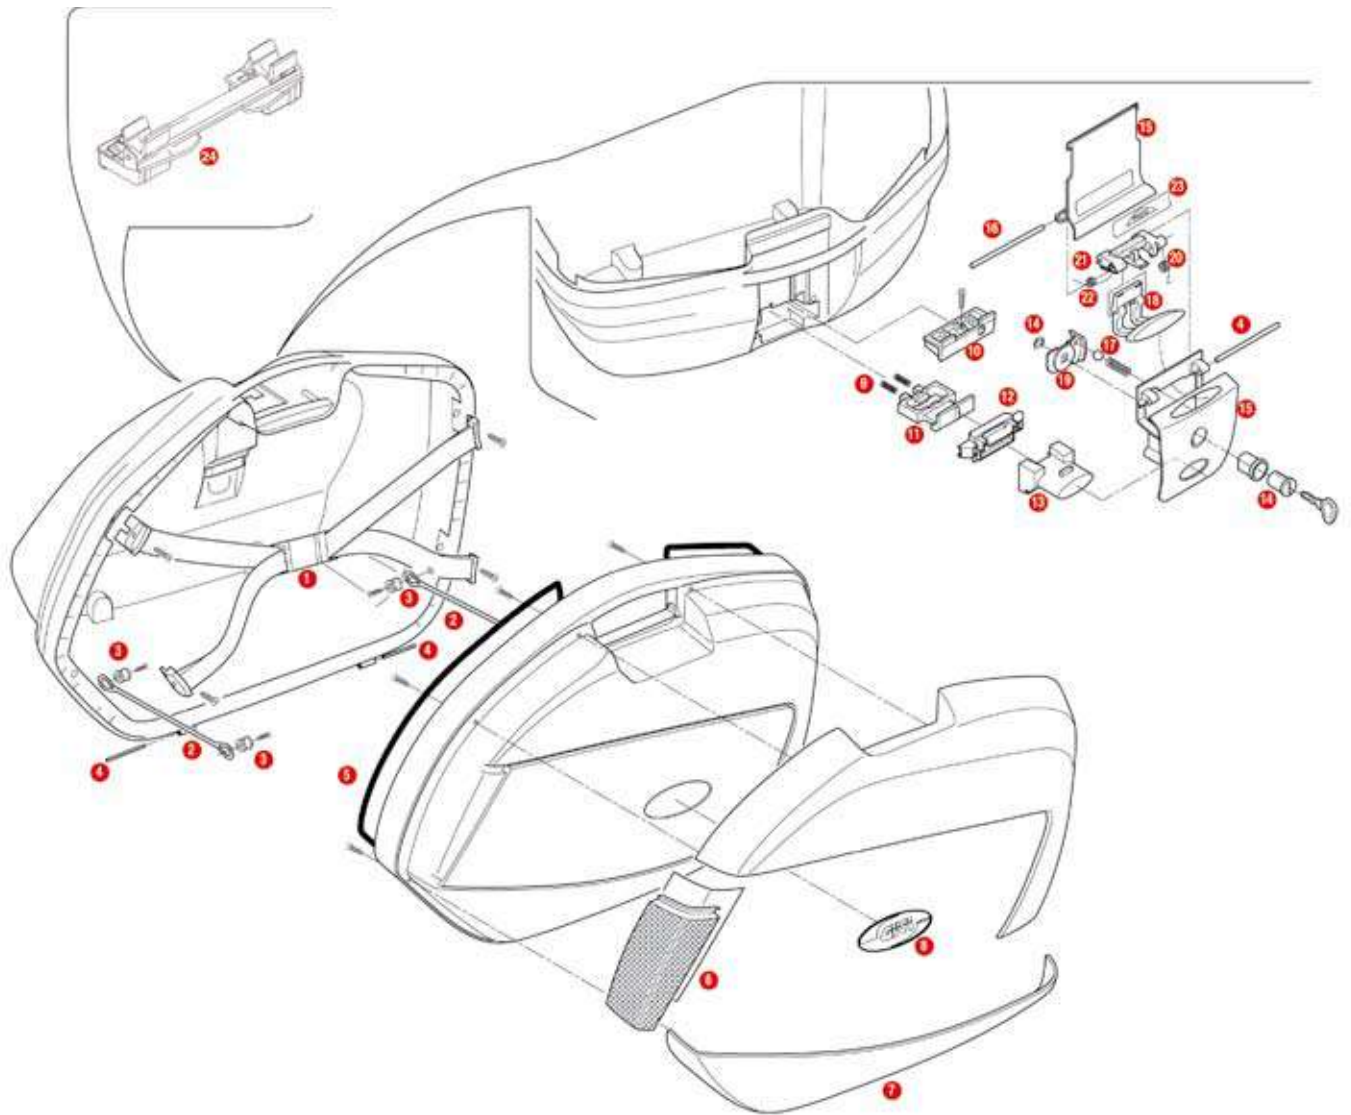

V35

1	Z1462R	Chinghia elastica interna, 1pz	€	6,52
2	Z115R	Fili apertura, 2pz	€	1,58
3	Z112R	Carrucoline rosse, 4 pz.	€	1,54
4	Z637R	Spinetta corta gruppo serratura, 1 pz.	€	1,43
5	Z769	Guarnizione nera	€	3,77
6	Z1424R	Coppia catadiottri completi di fondo bianco, 1kit	€	5,28
7	Z1426R	Coppia cover inferiori, 1 kit	€	14,66
8	ZV45	Marchio ovale GIVI V46/V35	€	1,94
9	Z109	Molle catenaccio lunghe	€	0,66
10	Z1404R	Guida pulsante, 1pz	€	1,45
11	Z106	Catenaccio valigie	€	3,37
12	Z1405R	Distanziale conico, 1pz	€	1,39
13	Z645R	Pulsante sgancio bauletto, 1 pz.	€	2,21
14	Z661	Chiave serratura valigia	€	7,43
15	Z641NR	Parti inferiore/superiore movimento serratura, 1 kit	€	7,40

16	Z721R	Spinetta lunga gruppo serratura, 1 pz.	€	1,43
17	Z1384R	Molla serratura e Sfera d acciaio, 1 kit	€	1,10
18	Z644R	Pulsante apertura bauletto, 1pz. (solo per valigia V46)	€	2,09
19	Z640R	Piastrina sottoserratura, 1 pz.	€	2,12
20	Z647R	Molla a torsione, 1 pz.	€	0,88
21	Z643R	Biella rossa, 1 pz.	€	2,09
22	Z632R	Molla a torsione acciaio inox	€	0,80
23	Z409R	Etichetta portanome, 1 pz.	€	1,09
24	Z1387R	Coppia di ganci posteriori a rotazione	€	7,33
	Z35FNMDX	Fondo destro montato	€	105,49
	Z35FNMSX	Fondo sinistro montato	€	105,49
	Z35CNMDX	Coperchio destro montato	€	52,42
	Z35CNMSX	Coperchio sinistro montato	€	52,42
	Z641NM2	Blocco cerniera (solo per valigia V46)	€	18,25