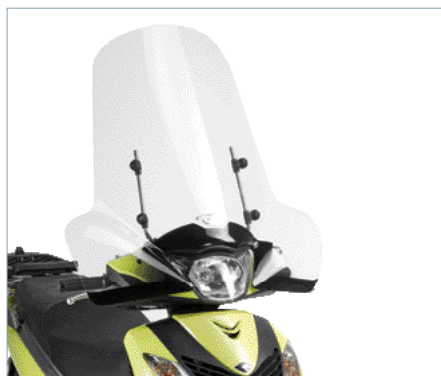

311A+ A315A	Honda SH 125-150 (09) Parabrezza specifico trasparente 63 x 70 cm (H x L)	€53,15 €27,55