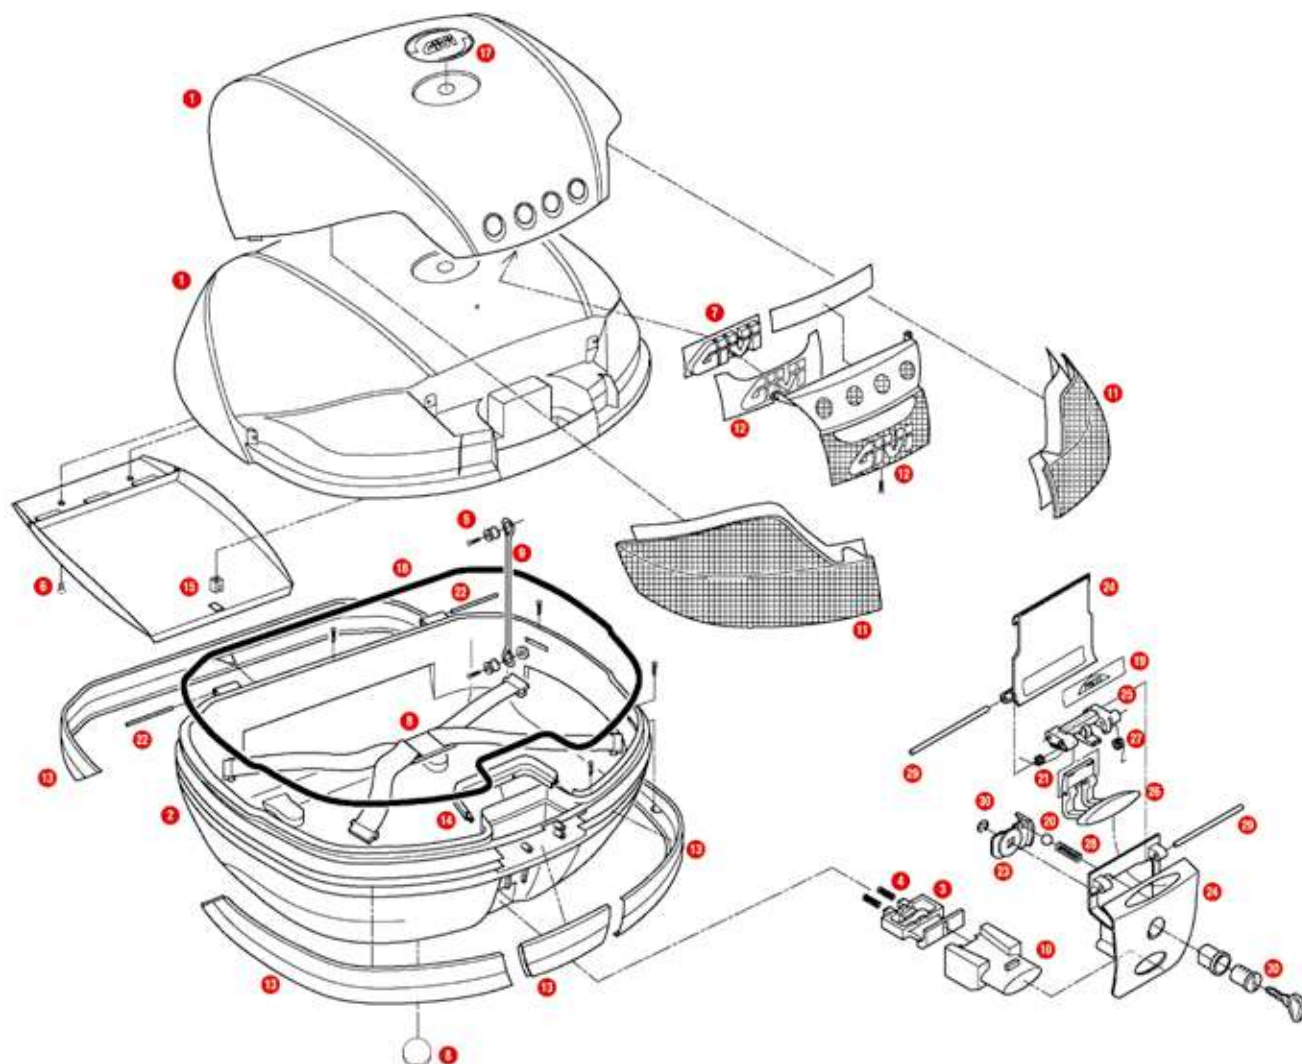

V46 / V46 TECH

1	Z46CNM	Coperchio V46 completo di cover, nero	€	54,43
2	Z46FNM	Fondo V46 nero	€	90,71
3	Z106	Catenaccio valigie	€	3,37
4	Z109	Molle catenaccio lunghe	€	0,66
5	Z112R	Carrucoline rosse, 4 pz.	€	1,54
7	Z229	Scritta GIVI cromata	€	2,50
8	Z285	Cinghia interna	€	6,86
9	Z599	Filo apertura per E41	€	0,83
10	Z645R	Pulsante sgancio bauletto, 1 pz.	€	2,21
11	Z731	Catadiottro laterale rosso dx e sx con fondo bianco (solo per valigia V46)	€	7,86
11	Z731TR	Catadiottro laterale rosso dx e sx con fondo bianco (solo per valigia V46NT TECH)	€	Da def.
12	Z732KIT	Gruppo catadiottro centrale V46 con fondo riflettente	€	4,46
12	Z732TR	Gruppo catadiottro centrale V46NT TECH con fondo riflettente	€	Da def.
13	Z734SET	Fascione centrale, posteriore e laterali dx e sx V46, colore A900	€	18,95
14	Z737N	Maniglia riportata	€	1,50
15	Z741	Gancio fissaggio portadocumenti nero	€	1,78

17	ZV45	Marchio ovale GIVI V46/V35	€	1,94
18	Z769	Guarnizione nera	€	3,77
	Z641NM2	Blocco cerniera (solo per valigia V46)	€	18,25
	Z641NTM	Blocco cerniera (solo per valigia V46NT TECH)	€	Da def.
19	Z409R	Etichetta portanome, 1 pz.	€	1,09
20	Z630	Sfere acciaio D. 6	€	0,70
21	Z632R	Molla a torsione acciaio inox	€	0,80
22	Z637R	Spinetta corta gruppo serratura, 1 pz.	€	1,43
23	Z640R	Piastrina sottoserratura, 1 pz.	€	2,12
24	Z641NR	Parti inferiore/superiore movimento serratura, 1 kit	€	7,40
25	Z643R	Biella rossa, 1 pz.	€	2,09
26	Z644R	Pulsante apertura bauletto, 1pz. (solo per valigia V46)	€	2,09
26	Z645CR	Pulsante apertura bauletto, 1pz. (solo per valigia V46NT TECH)	€	Da def.
27	Z647R	Molla a torsione, 1 pz.	€	0,88
28	Z648	Molla cilindrica	€	0,71
29	Z721R	Spinetta lunga gruppo serratura, 1 pz.	€	1,43
30	Z661	Chiave serratura valigia	€	7,43