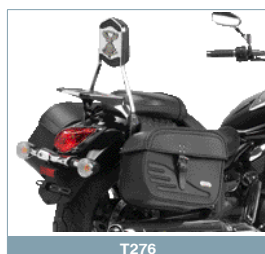

T276

Yamaha

FZ1 FAZER 1000 (06 > 09)