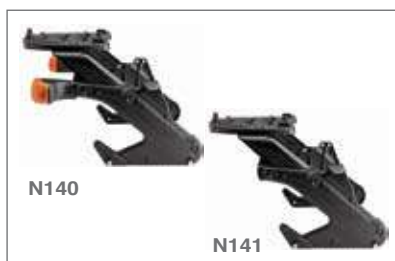

**PORTAVALIGIE
TUBOLARI LATERALI
(TIPO PLA/PLB)**

PLA / PLB

TELAIO WINGRACK IN ALLUMINIO (TIPO N150/N151)

Wingrack N150 / N151

+

Y

=

POSSIBILITÀ DI MONTAGGIO (3 VALIGIE MONOKEY®) (2 VALIGIE MONOKEY® + 1 BAULETTO MONOLOCK®)

Valigie Monokey® consigliate da GIVI per l'aggancio laterale: E41 - E460 - E360 - E21 - E36 - E45

MONORACK (TIPO F/FZ/FL) + PORTAVALIGIE TUBOLARI LATERALI (TIPO PL)

F / FZ

+

PL

=

Con FZ: + piastra M5 / M11 per il montaggio della valigia posteriore Monokey® / + piastra M5M per il montaggio del bauletto Monolock®
Con F: + piastra M2 / M3 per il montaggio della valigia posteriore Monokey® / + piastra MM per il montaggio del bauletto Monolock®

TELAIO WINGRACK IN ALLUMINIO (TIPO N140 / N141)

Wingrack N140 / N141

+

Y

=

ALETTE E PIASTRA IN ALLUMINIO + PORTAVALIGIE TUBOLARI LATERALI (TIPO PLA / PLB)

PA01
PB02

+