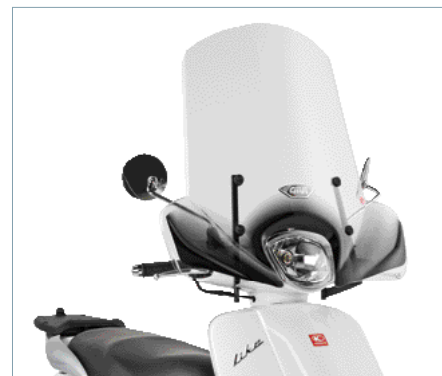

442A+ A442A	Kymco Like 50-125 (09) NEW Parabrezza specifico trasparente 52 x 66,6 cm (H x L)	€61,01 €27,14