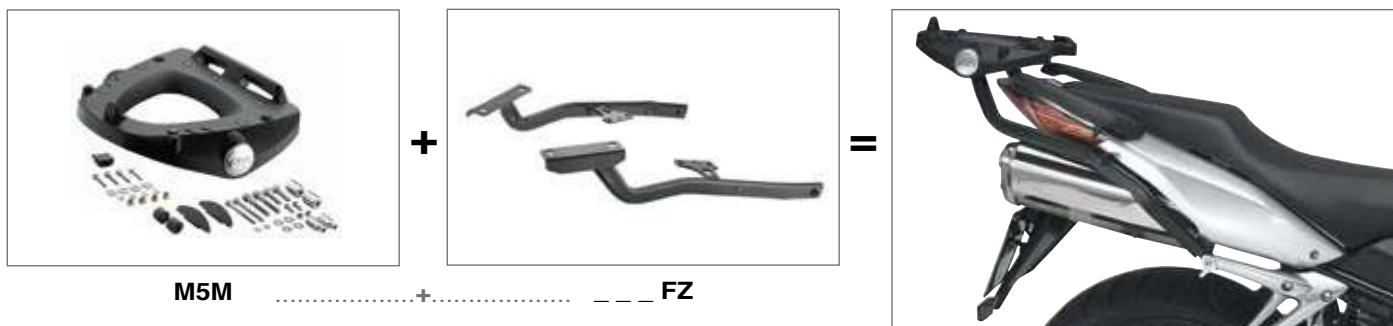

PLA
PLB

=

GAMMA BAULETTI MONOLOCK®

POSSIBILITÀ DI MONTAGGIO (1 BAULETTO MONOLOCK®)

MONORACK (TIPO F)

MONORACK (TIPO FZ)

PORTAVALIGIA SPECIFICO (TIPO SR)

PIASTRA SPECIFICA (TIPO E)