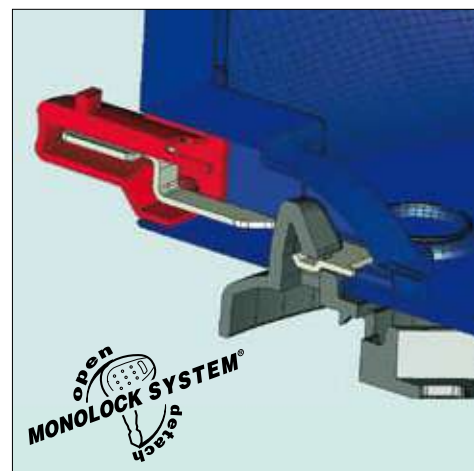

AGGANCIAMENTO MONOLOCK®

Per essere in grado di offrire un più ampio spettro di applicazioni e di utilizzi, GIVI ha introdotto Monolock®.

Rispettando la filosofia che caratterizza il sistema Monokey®, questa soluzione è maggiormente dedicata ai veicoli leggeri quali scooter e maxi-scooter, utilizzati prevalentemente per spostamenti a corto-medio raggio. Anche se pensato per carichi massimi inferiori, questo tipo di aggancio combina prestazioni paragonabili a quelle del sistema Monokey® offrendo caratteristiche di leggerezza e dimensioni decisamente più contenute.

La sua naturale compatibilità con diverse tipologie di motoveicoli e la facilità di utilizzo, vengono tra l'altro apprezzate anche dalle più importanti case motociclistiche che da tempo lo hanno adottato per le gamme dei loro accessori originali.

Come nel caso di Monokey®, l'apertura del coperchio e lo sgancio del bauletto dalla piastra vengono effettuati con l'ausilio di un'unica chiave.