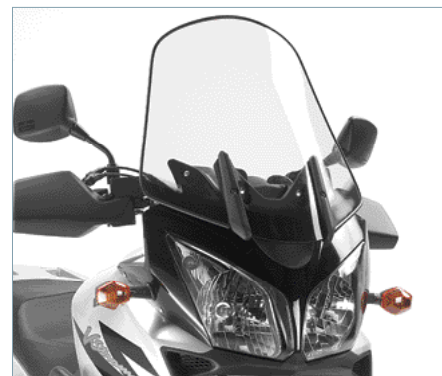

D270S	Suzuki GSX650F (08 >09) Plexiglass fumè 45 x 38,5 cm (H x L)	€84,07
--------------	--	--------

D262S	Suzuki GSF 650 Bandit S (05 >06) / GSF 650 Bandit S K7 (07) / GSF 1200 Bandit S (06) / GSF 1250 Bandit S (07 > 09) Plexiglass specifico, fumè 45,7 x 36,5 cm (H x L)	€80,06
--------------	---	--------