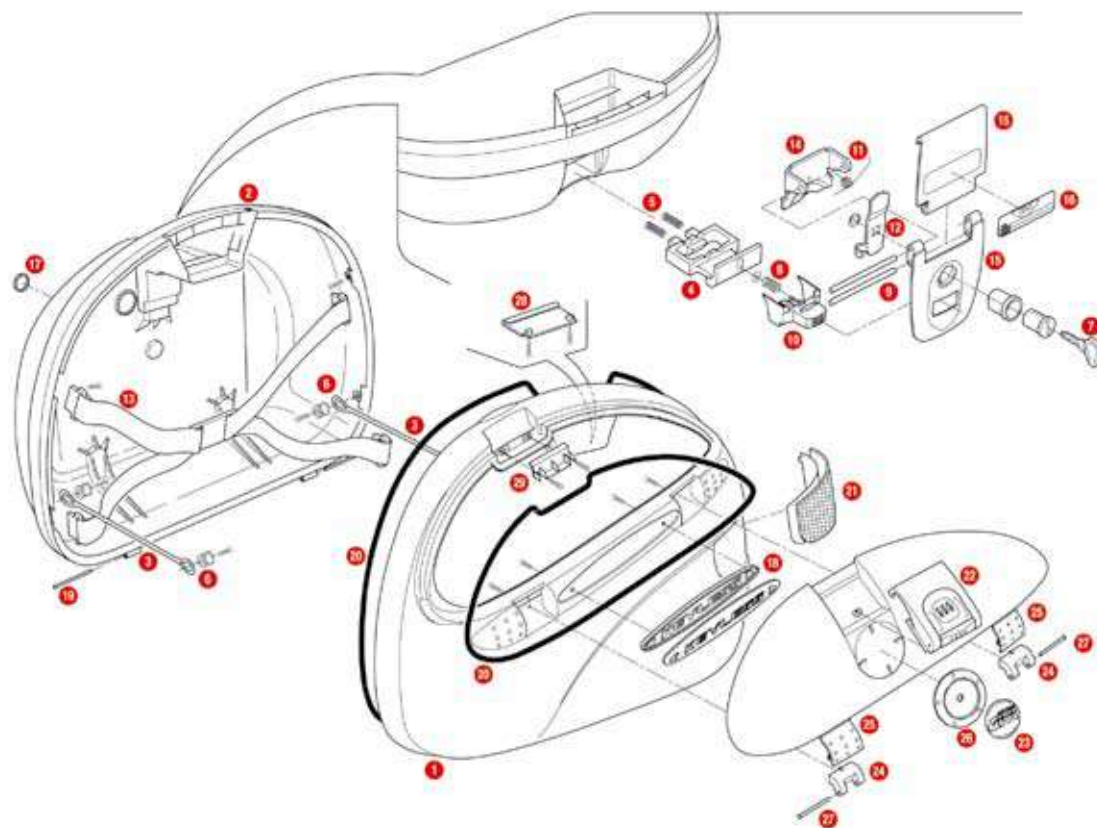

E41 KEYLESS

1	Z41CDXSM	Coperchio destro E41 nero	€	47,63
1	Z41CSXSM	Coperchio sinistro E41 nero	€	47,63
2	Z41FNM	Fondo E41 nero	€	58,54
3	Z599	Filo apertura per E41	€	0,83
4	Z106	Catenaccio valigie	€	3,37
5	Z109	Molle catenaccio lunghe	€	0,66
6	Z112R	Carrucoline rosse, 4 pz.	€	1,54
7	Z140R	Chiave serratura, 1 pz.	€	6,76
8	Z1237	Molla pulsante con rondella	€	0,98
9	Z195	Spinetta lunga 78 mm	€	1,56
10	Z217	Pulsante	€	3,30
11	Z236	Molla cerniera	€	1,30
12	Z277	Piastrina sottoserratura	€	1,94
13	Z285	Cinghia interna	€	6,86
14	Z312	Piastrina cerniera	€	1,48

15	Z314N	Cerniera nera	€	4,67
16	Z405 ▲	Etichetta portanome GIVI	€	0,77
17	Z1235	Tappo iniezione	€	1,19
18	Z548	Logo keyless cromato	€	2,88
19	Z590R	Coppia di spinette fondo/coperchio	€	1,02
20	Z726	Guarnizione nera	€	2,50
22	Z148M	Cerniera montata con chiusura a combinazione	€	13,08
23	Z200	Marchio GIVI tondo Monokey	€	2,72
24	Z539	Blocchetto fissaggio (1 pezzo)	€	0,74
25	Z544	Cappuccetti (4 pezzi)	€	2,95
26	Z545	Medaglia tonda keyless cromata	€	2,21
27	Z592	Spinetta 41mm per fissaggio sportellino	€	0,60
28	Z1239	Piastrina di aggancio in nylon	€	1,69
29	Z1238	Dente di aggancio in nylon	€	1,38