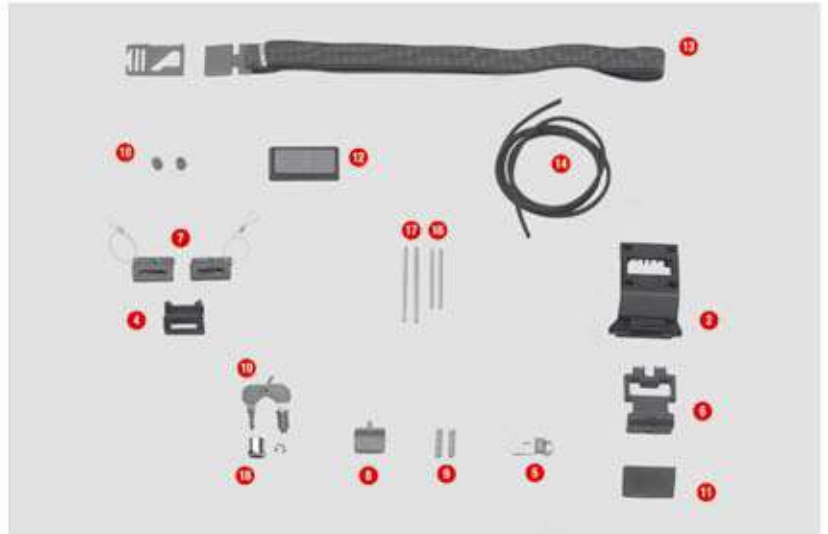

E28

2	Z101	Carterino push	€	5,16
4	Z104	Squadretta due fori	€	0,71
5	Z105	Piastrina serratura	€	1,43
6	Z106	Catenaccio valigie	€	3,37
7	Z107	Cordina valigie	€	1,67
8	Z108	Pulsante valigie rosso	€	1,58
9	Z109	Molle catenaccio lunghe	€	0,66
10	Z112R	Carrucoline rosse, 4 pz.	€	1,54

11	Z118 ▲	Piastrina due fori	€	1,30
12	Z119	Catarifrangente valigie	€	4,12
14	Z159R	Guarnizione nera, 1 pz.	€	1,85
15	Z1237	Molla pulsante con rondella	€	0,98
16	Z193	Spinetta corta 62 mm	€	1,56
17	Z195	Spinetta lunga 78 mm	€	1,56
18	Z210	Boccola in zama per serratura	€	1,73
19	Z140R	Chiave serratura, 1 pz.	€	6,76

E34