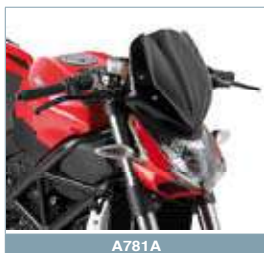

accessories

T682

A781A

Honda**CBF 125 (09)**

SR157	Portavaligia specifico per bauletti MONOLOCK®. Carico max consentito 6 Kg / utilizzare la piastra contenuta nei bauletti	€48,96
317DT	Plexiglass specifico, trasparente 44,3 x 36 cm (H x L). 14 cm più alto dell'originale	€56,81
D317KIT	Kit di attacchi specifico per 317DT	€13,31
TN457	Paramotore specifico. Si raccomanda di fare eseguire il montaggio ad un meccanico qualificato	€71,72