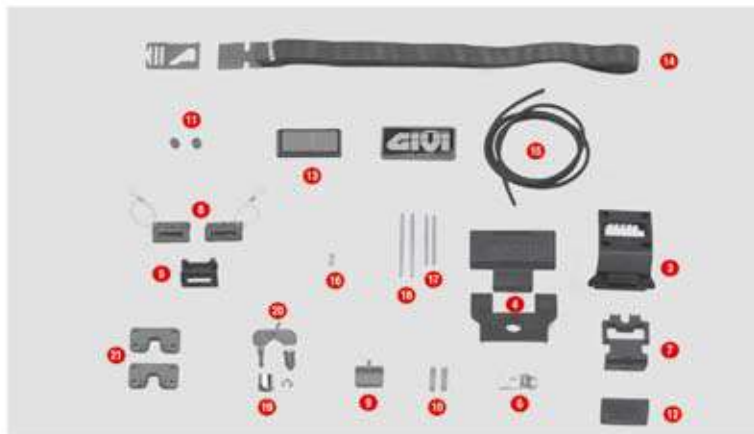

E38

3	Z101	Carterino push	€	5,16
5	Z104	Squadretta due fori	€	0,71
6	Z105	Piastrina serratura	€	1,43
7	Z106	Catenaccio valigie	€	3,37
8	Z107	Cordina valigie	€	1,67
9	Z108	Pulsante valigie rosso	€	1,58
10	Z109	Molle catenaccio lunghe	€	0,66
11	Z112R	Carrucoline rosse, 4 pz.	€	1,54