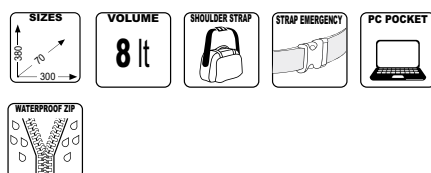

T468 Borsa interna per bauletto MONOLOCK®/MONOKEY® €21,84