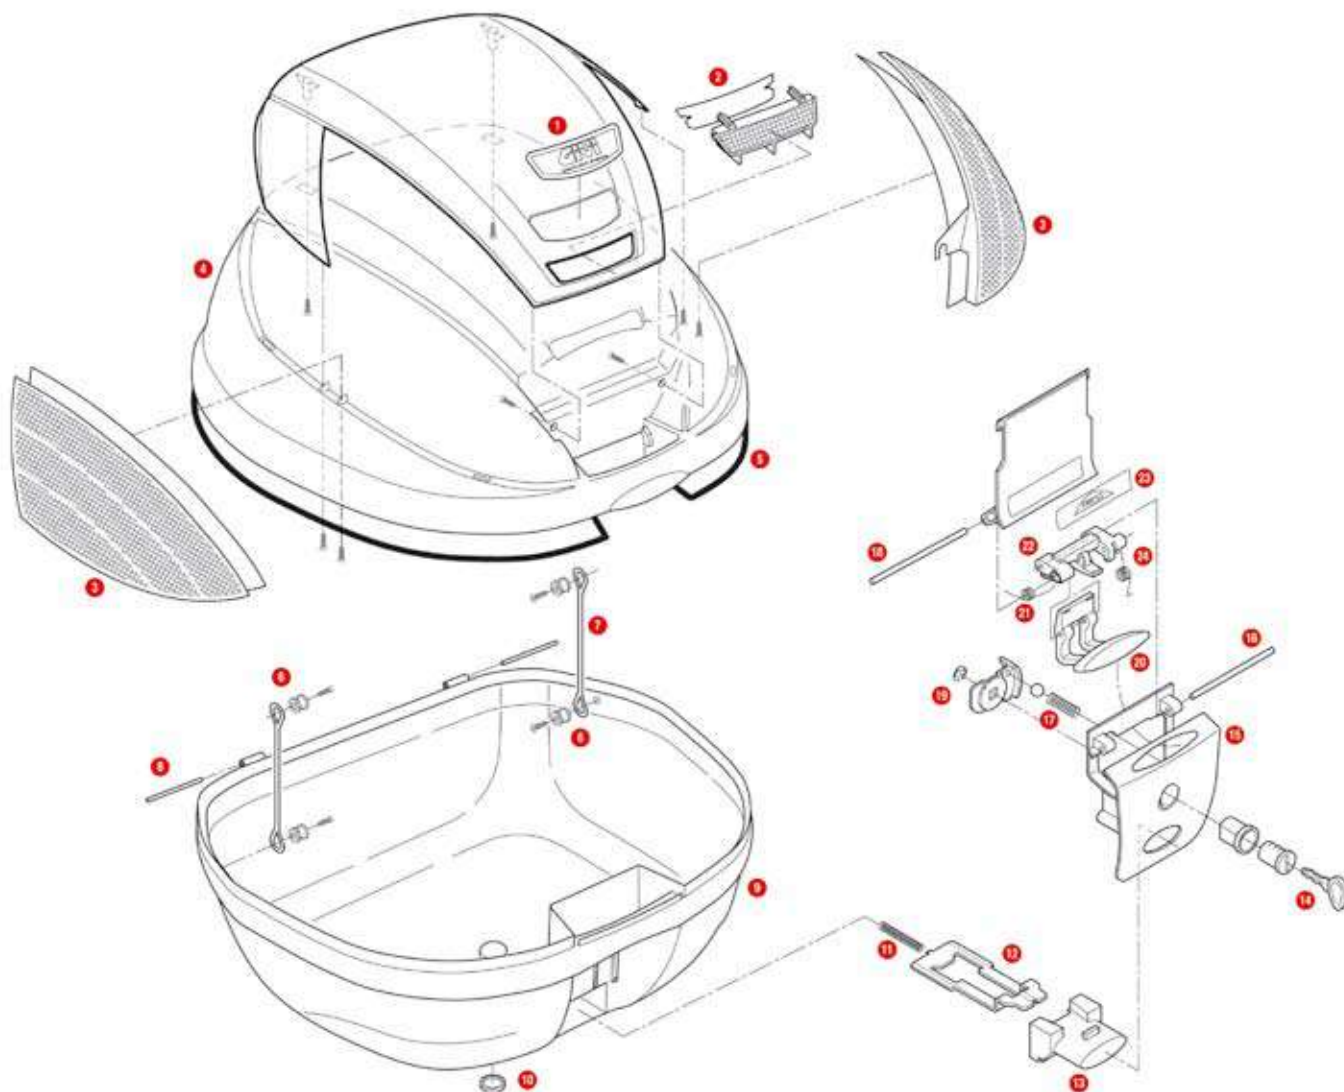

E370

1	Z1294R	Marchio sagomato adesivo, 1 pz.	€	1,78
2	Z750R	Catadiottro centrale completo di fondo bianco, 1 kit	€	2,14
3	Z1383R	Catadiottro destro e sinistro completi di fondo bianco, 1 kit	€	7,74
4	Z370CNR	Coperchio semplice, 1 pz.	€	23,05
5	Z159R	Guarnizione nera, 1 pz.	€	1,85
6	Z112R	Carrucoline rosse, 4 pz.	€	1,54
7	Z115R	Fili apertura, 2pz	€	1,58
8	Z635R	Spinette fondo/coperchio, 2 pz.	€	1,43
10	Z1235	Tappo iniezione	€	1,19
11	Z191R	Molla pulsante, 1 pz.	€	0,68
12	Z761NR	Catenaccio, 1 pz.	€	1,87
13	Z645R	Pulsante sgancio bauletto, 1 pz.	€	2,21
14	Z140R	Chiave serratura, 1 pz.	€	6,76
15	Z641NR	Parti inferiore/superiore movimento serratura, 1 kit	€	7,40

16	Z637R	Spinetta corta gruppo serratura, 1 pz.	€	1,43
17	Z1384R	Molla serratura e Sfera d acciaio, 1 kit	€	1,10
18	Z721R	Spinetta lunga gruppo serratura, 1 pz.	€	1,43
19	Z640R	Piastrina sottoserratura, 1 pz.	€	2,12
20	Z644R	Pulsante apertura bauletto, 1pz. (solo per valigia V46)	€	2,09
21	Z632R	Molla a torsione acciaio inox	€	0,80
22	Z643R	Biella rossa, 1 pz.	€	2,09
23	Z409R	Etichetta portanome, 1 pz.	€	1,09
24	Z647R	Molla a torsione, 1 pz.	€	0,88
	Z846R	Coperchio circuito luci, 1 pz.	€	1,43
	Z350FNM	Fondo E350 - E340 -E370 nero montato	€	41,82
	Z370CNMR	Coperchio montato - cover non incluso	€	40,32
	Z641NM	Cerniera montata	€	17,50