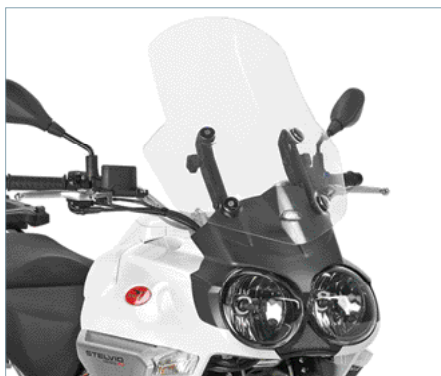

D610ST	Moto Guzzi Stelvio 1200 (08 > 09) Plexiglass, trasparente 61 x 46 cm (H x L)	€79,12