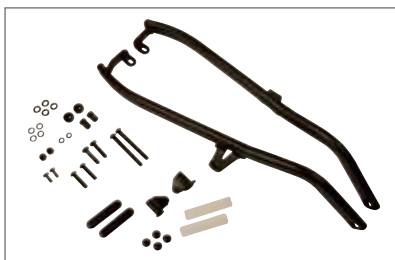

Per il fissaggio di una valigia o di un bauletto alla tua moto/scooter, **GIVI** offre svariate possibilità a seconda del modello posseduto. Di seguito riportiamo tutte le possibili modalità di aggancio; controlla nella tabella "Guida alla disponibilità per modelli di moto" a **pagina 88** quale è la soluzione giusta per te.

GAMMA VALIGIE MONOKEY®

POSSIBILITÀ DI MONTAGGIO (1 VALIGIA POSTERIORE MONOKEY®)

MONORACK (TIPO F/FL)

+

=

M2 / M3 ..... + ... _ _ _ F
M35 ..... + ... _ _ _ FL

MONORACK (TIPO FZ)

+

=

M5 / M11 ..... + ... _ _ _ FZ

SPECIAL RACK (TIPO SR)

SR _ _ _ - con piastra contenuta nella confezione
- con E250