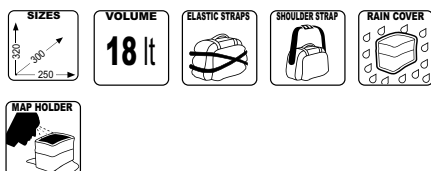

LINEA EASY

T463 Borsa serbatoio trasformabile in zaino €61,00

NEW

T481 Borsello magnetico da serbatoio €37,00

T449 Borse laterali grandi €96,00

T451 Zaino porta casco €49,00

T455 Borsa per scooter da posizionare sul tunnel centrale in mezzo alle gambe €69,00