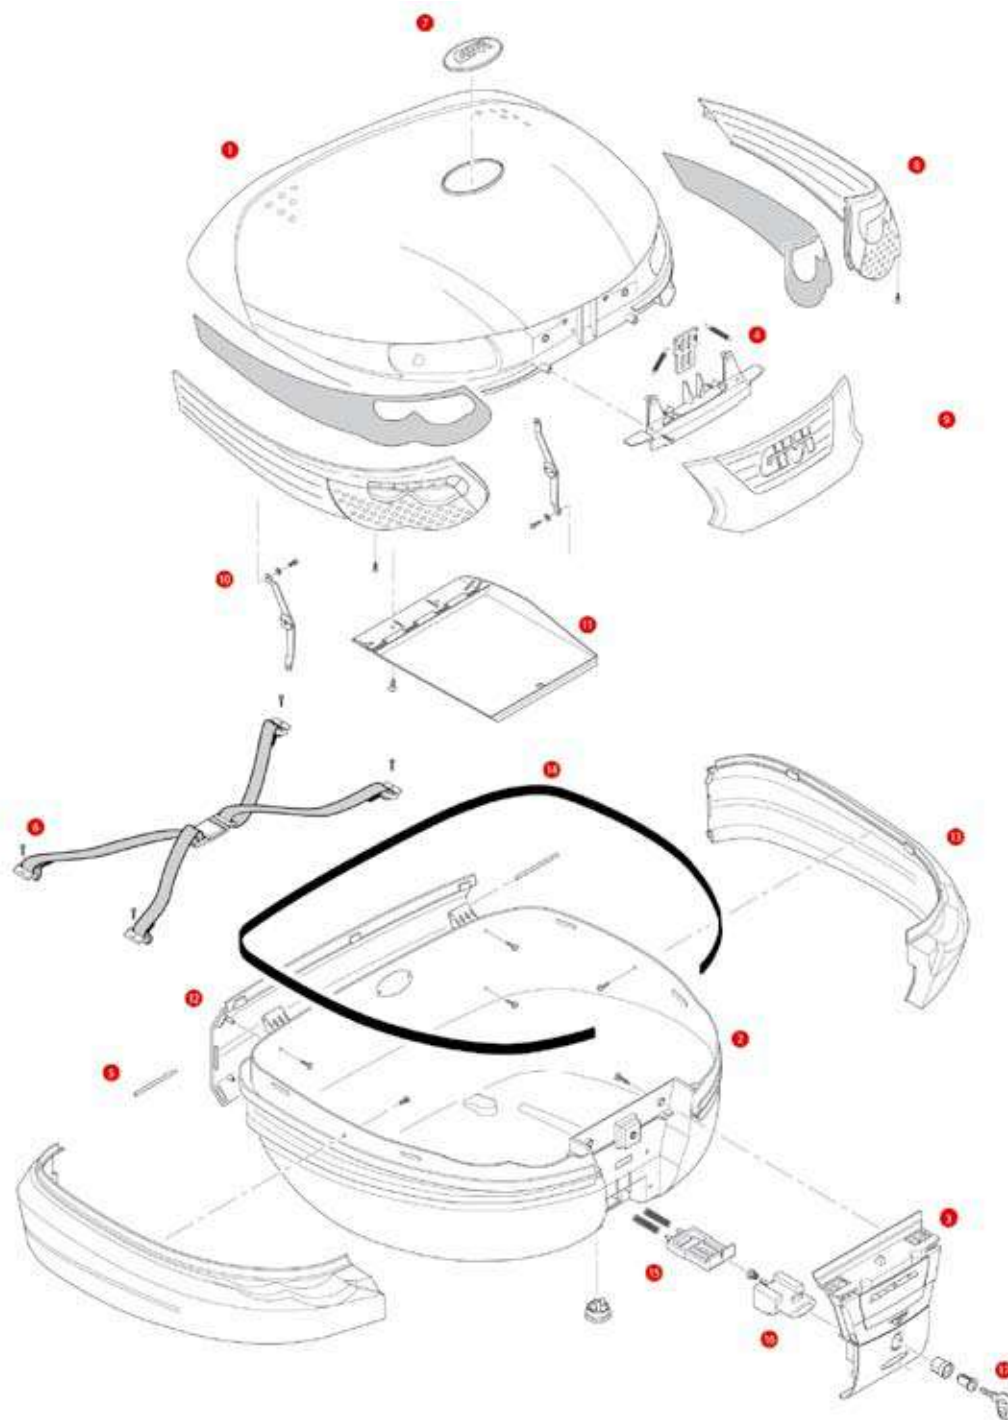

E55 MAXIA 3 / E55 TECH

1	Z55CNM	Coperchio E55 nero montato	€	90,56
2	Z55FNM	Fondo E55 montato	€	156,88
3	Z398NMR	Blocco cerniera montato (solo per valigia E55 MAXIA 3)	€	34,07
3	Z398NTMR	Blocco cerniera montato (solo per valigia E55NT TECH)	€	Da def.
4	Z677R	Ricambio sistema chiusura coperchio	€	6,01
5	Z590R	Coppia di spinette fondo/coperchio	€	1,02
6	Z285	Cinghia interna	€	6,86
7	ZV55R	Logo Givi adesivo	€	2,00
8	Z696R	Coppia catadiottri laterali (solo per valigia E55 MAXIA 3)	€	20,99
8	Z696FR	Coppia catadiottri laterali (solo per valigia E55NT TECH)	€	Da def.
9	Z694R	Catadiottro centrale (solo per valigia E55 MAXIA 3)	€	10,70
9	Z694FR	Catadiottro centrale (solo per valigia E55NT TECH)	€	Da def.

10	Z1684R	Coppia compassi di apertura	€	4,93
11	Z160	Portadocumenti interno	€	5,77
12	Z692R	Ricambio fascione posteriore (solo per valigia E55 MAXIA 3)	€	12,78
12	Z692N902R	Ricambio fascione posteriore (solo per valigia E55NT TECH)	€	Da def.
13	Z693R	Coppia fascioni laterali (solo per valigia E55 MAXIA 3)	€	34,50
13	Z693N902R	Coppia fascioni laterali (solo per valigia E55NT TECH)	€	Da def.
14	Z1908R	Guarnizione	€	3,17
15	Z1782R	Catenaccio + Molle catenaccio	€	2,92
16	Z206R	Pulsante + Molla pulsante (solo per valigia E55 MAXIA 3)	€	3,01
16	Z206NR	Pulsante + Molla pulsante (solo per valigia E55NT TECH)	€	Da def.
17	Z661	Chiave serratura valigia	€	7,43