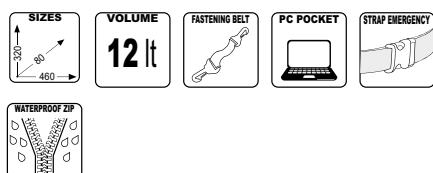

T466 ▲ Borsello a tracolla €52,50