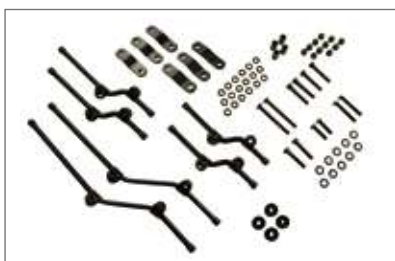

**PORTAVALIGIE
TUBOLARI LATERALI
(TIPO PLA/PLB)**

PLA / PLB

TELAIO WINGRACK IN ALLUMINIO (TIPO N150/N151)

Wingrack N150 / N151

+

Y

=

POSSIBILITÀ DI MONTAGGIO (3 VALIGIE MONOKEY®) (2 VALIGIE MONOKEY® + 1 BAULETTO MONOLOCK®)

Valigie Monokey® consigliate da GIVI per l'aggancio laterale: E41 - E460 - E360 - E21 - E36 - E45

MONORACK (TIPO F/FZ/FL) + PORTAVALIGIE TUBOLARI LATERALI (TIPO PL)

F / FZ

+

PL

=

Con FZ: + piastra M5 / M11 per il montaggio della valigia posteriore Monokey® / + piastra M5M per il montaggio del bauletto Monolock®
Con F: + piastra M2 / M3 per il montaggio della valigia posteriore Monokey® / + piastra MM per il montaggio del bauletto Monolock®

TELAIO WINGRACK IN ALLUMINIO (TIPO N140 / N141)

Wingrack N140 / N141

+

Y

=

ALETTE E PIASTRA IN ALLUMINIO + PORTAVALIGIE TUBOLARI LATERALI (TIPO PLA / PLB)

PA01
PB02

+