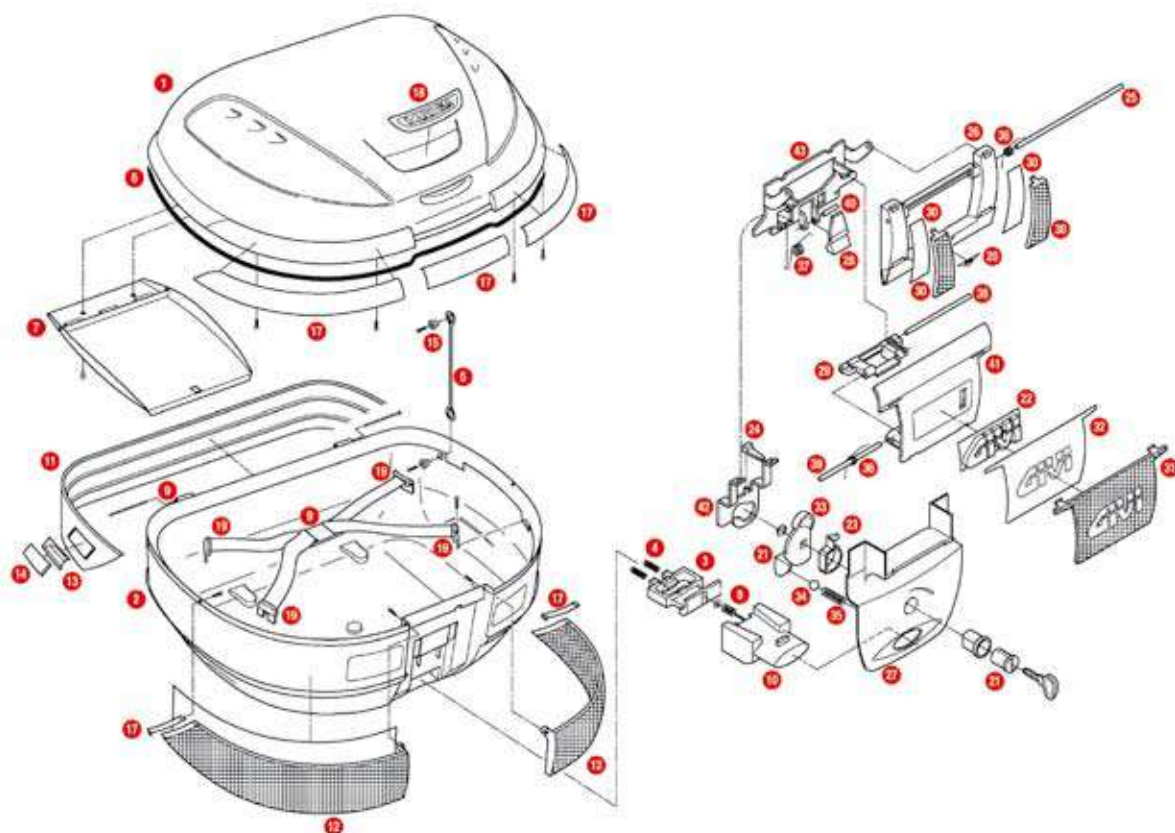

E52 MAXIA

1	Z52CNM	Coperchio E52 nero	€	51,31
2	Z52FNM	Fondo E52 nero	€	121,61
3	Z106	Catenaccio valigie	€	3,37
4	Z109	Molle catenaccio lunghe	€	0,66
5	Z115R	Fili apertura, 2pz	€	1,58
6	Z159R	Guarnizione nera, 1 pz.	€	1,85
	Z1237	Molla pulsante con rondella	€	0,98
9	Z590R	Coppia di spinette fondo/coperchio	€	1,02
10	Z206	Pulsante PRESS	€	2,35
11	Z218N	Fascione posteriore nero	€	8,70
11	Z218VS	Fascione posteriore grigio	€	9,06
12	Z223	Catadiottro rosso	€	7,38
13	Z276	Etichetta portanome GIVI	€	1,01
14	Z286	Vetrino piastrina portanome	€	1,25
15	Z339	Carrucolina rossa	€	0,67
16	Z633	Cinghia interna	€	6,43
17	Z684C	Fregio verniciato (5 pezzi)	€	22,94
18	Z129	Targhetta MAXIA (sul coperchio)	€	2,66
19	Z338	Passacinghia	€	0,77
	Z682N	Blocco cerniera E52	€	38,68
20	Z127 ▲	Targhetta press mm 34,4x10,6	€	1,18
21	Z661	Chiave serratura valigia	€	7,43

22	Z229	Scritta GIVI cromata	€	2,50
23	Z234A	Fermo tipo A acetilica	€	1,00
24	Z234B	Fermo tipo B acetilica	€	1,18
25	Z297 ▲	Spinetta 140 mm	€	1,43
26	Z367N	Maniglia nera	€	4,12
27	Z368N	Cerniera inf. nera serigrafata	€	4,96
28	Z611	Tasto nero nylon	€	0,91
29	Z612N	Biella nera nylon	€	1,30
30	Z616KIT	Placchetta catarifrangente rossa con fondi riflettenti	€	1,72
31	Z617	Placchetta superiore catarifrangente rossa	€	1,76
32	Z626	Schermo bianco per maniglia centrale	€	1,14
33	Z628	Piastrina serratura nera	€	2,11
34	Z630	Sfere acciaio D. 6	€	0,70
35	Z631	Molla cilindrica acciaio	€	0,68
36	Z632R	Molla a torsione acciaio inox	€	0,80
37	Z634	Molla per biella acciaio inox	€	0,98
38	Z721R	Spinetta lunga gruppo serratura, 1 pz.	€	1,43
39	Z195	Spinetta lunga 78 mm	€	1,56
40	Z723	Spinetta D. 04x23 mm	€	1,43
41	Z613N	Cerniera superiore nera	€	2,08
42	Z133	Slitta acciaio	€	3,13
43	Z134	Placca maniglia	€	4,42