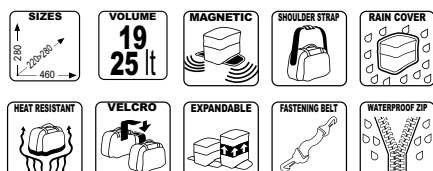

GP95 Coppia di borse laterali in simil-pelle per moto custom €235,21