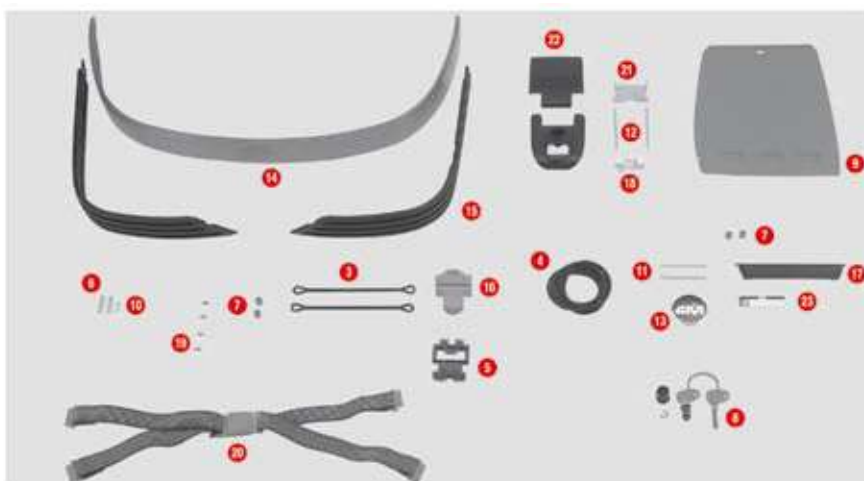

E360

1	Z360CNM	Coperchio E360 nero	€	36,56
2	Z360FNM	Fondo E360-E460 nero	€	68,74
3	Z115R	Fili apertura, 2pz	€	1,58
4	Z159R	Guarnizione nera, 1 pz.	€	1,85
5	Z106	Catenaccio valigie	€	3,37
6	Z109	Molle catenaccio lunghe	€	0,66
7	Z112R	Carrucoline rosse, 4 pz.	€	1,54
8	Z140R	Chiave serratura, 1 pz.	€	6,76
10	Z1237	Molla pulsante con rondella	€	0,98
12	Z195	Spinetta lunga 78 mm	€	1,56
13	Z200	Marchio GIVI tondo Monokey	€	2,72

14	Z214	Catadiottro valigia	€	9,28
15	Z215N	Fascione nero	€	5,84
16	Z217	Pulsante	€	3,30
17	Z220N ▲	Tappo maniglia nero	€	1,94
18	Z277	Piastrina sottoserratura	€	1,94
19	Z280 ▲	Piastrina fascione	€	0,53
20	Z285	Cinghia interna	€	6,86
21	Z312	Piastrina cerniera	€	1,48
22	Z314N	Cerniera nera	€	4,67
23	Z405 ▲	Etichetta portanome GIVI	€	0,77
	Z155	Passacringhia	€	0,85