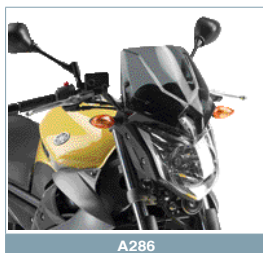

Yamaha

T-MAX 500 (08 > 10) NEW

SR364	Portavaligia specifico per valigie MONOKEY®. Carico max consentito 6 kg / comprensivo di piastra MONOKEY® in nylon M5 / bisogna forare il carter dietro alla sella	€101,72
SR364M	Portavaligia specifico per bauletto MONOLOCK®. Carico max consentito 6 kg / comprensivo di piastra MONOLOCK® in nylon M5M / bisogna forare il carter dietro alla sella	€101,72
SR369	Portavaligia specifico per valigie MONOKEY®. Non è compatibile con il art. TB52 / comprensivo di piastra MONOKEY® in nylon M5 / carico max consentito 5 Kg / Bisogna forare il carter dello scooter nei punti predisposti / compatibile dalla versione D9	€80,70
SR369M	Portavaligia specifico per bauletto MONOLOCK®. Comprensivo di piastra MONOLOCK® in nylon M5M / bisogna forare il carter dello scooter nei punti predisposti / carico max consentito 5 Kg / non è compatibile con il art. TB52 / compatibile dalla versione D9	€80,70
D442B	Plexiglass, nero 59 x 45 cm (h x l). Comprensivo di due tappi in gomma per chiudere i fori degli specchietti per chi desidera spostarli dalla sede originale	€85,80
D442ST	Plexiglass specifico, trasparente 50 x 57 cm (H x L). 16 cm più alto dell'originale	€115,64
AF442	Parabrezza scorrevole specifico AIRFLOW trasparente per Yamaha T-Max 500 (08 > 10), comprensivo di kit di attacchi. H massima 90 cm (12 cm di escursione) L 58 cm	€Da def.
TB52	Schianalino specifico. Si monta solo in abbinamento al portavaligia specifico	€41,42
TB53	Schianalino specifico. Il montaggio non permette il fissaggio di portapacchi e valigia / bisogna forare il carter nei punti predisposti	€52,50
T273	Telaietti distanziatori per borse morbide laterali	€40,67

accessories