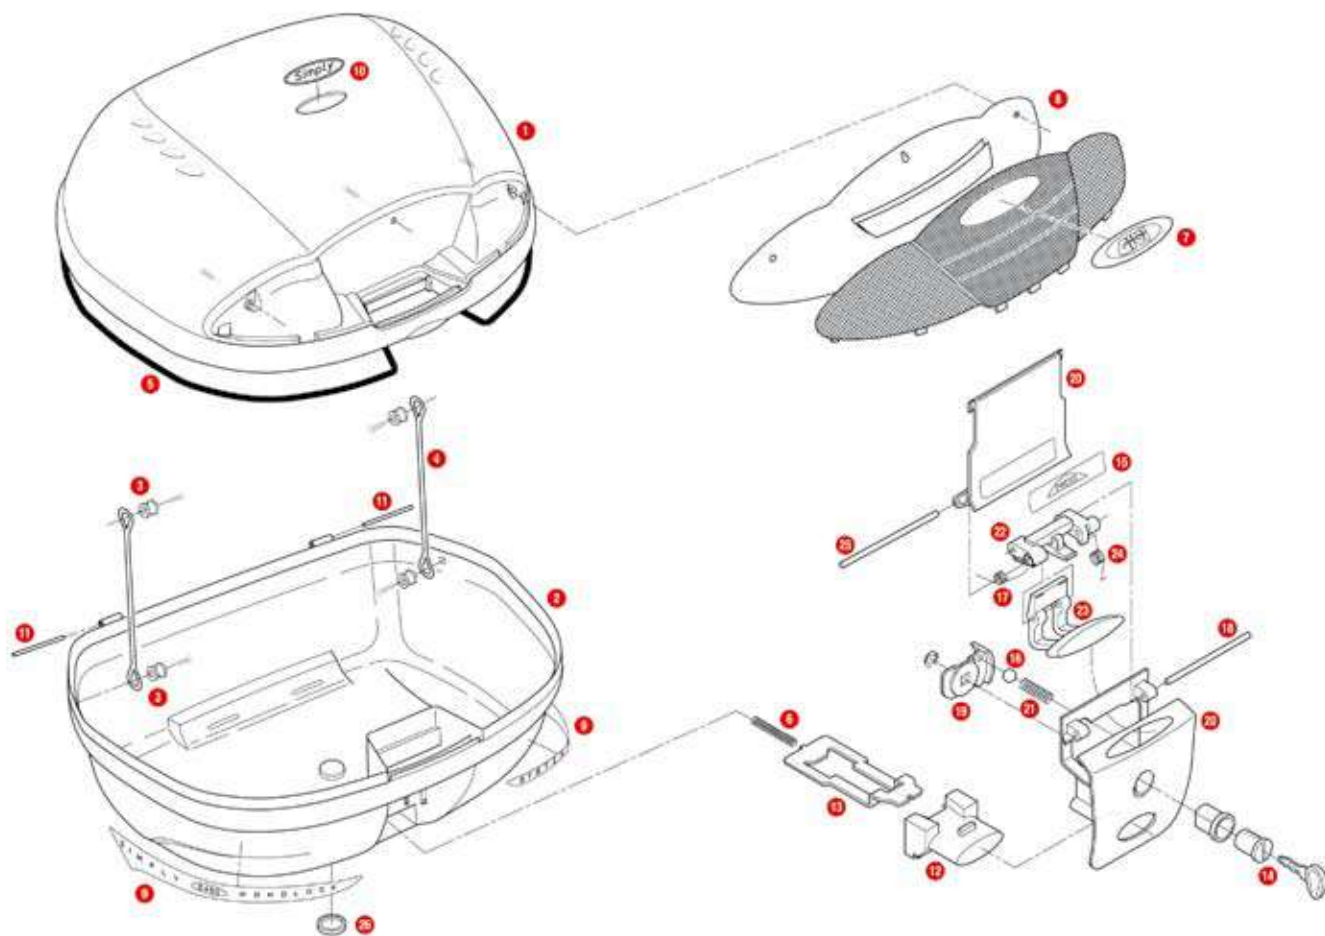

E450 SIMPLY II

1	Z450CNM	Coperchio E450 nero	€	34,43
2	Z450FNM	Fondo E450 - E470 nero montato	€	48,18
3	Z112R	Carrucoline rosse, 4 pz.	€	1,54
4	Z115R	Fili apertura, 2pz	€	1,58
5	Z159R	Guarnizione nera, 1 pz.	€	1,85
6	Z191R	Molla pulsante, 1 pz.	€	0,68
7	Z451	Marchio GIVI ovale (sul catadiottro)	€	2,99
8	Z1234	Gruppo catadiottro E450 con fondo bianco	€	11,23
9	Z457 ▲	Coppia strisce adesive per E450 simply 2 DX/SX	€	2,10
10	Z458R	Marchio ovale adesivo, 1 pz.	€	3,10
11	Z590R	Coppia di spinette fondo/coperchio	€	1,02
12	Z645R	Pulsante sgancio bauletto, 1 pz.	€	2,21
13	Z762NR	Catenaccio, 1 pz.	€	1,87
	Z358	Circuito con lampadine per versione con fanale montato	€	12,82

	Z641NM	Cerniera montata	€	17,50
14	Z140R	Chiave serratura, 1 pz.	€	6,76
15	Z409R	Etichetta portanome, 1 pz.	€	1,09
16	Z630	Sfere acciaio D. 6	€	0,70
17	Z632R	Molla a torsione acciaio inox	€	0,80
18	Z637R	Spinetta corta gruppo serratura, 1 pz.	€	1,43
19	Z640R	Piastrina sottoserratura, 1 pz.	€	2,12
20	Z641NR	Parti inferiore/superiore movimento serratura, 1 kit	€	7,40
21	Z648	Molla cilindrica	€	0,71
22	Z643R	Biella rossa, 1 pz.	€	2,09
23	Z644R	Pulsante apertura bauletto, 1pz. (solo per valigia V46)	€	2,09
24	Z647R	Molla a torsione, 1 pz.	€	0,88
25	Z721R	Spinetta lunga gruppo serratura, 1 pz.	€	1,43
26	Z1235	Tappo iniezione	€	1,19