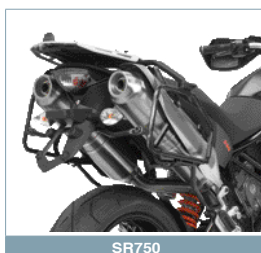

Kawasaki Z 750 (07 > 09)

448FZ	Staffe Monorack specifiche. Si abbinano solo le piastre M5, M11, M5M / carico max consentito 6 Kg / bisogna spostare le frecce dalla posizione originale	€73,69
A446	Cupolino specifico, fumè 34 x 34 cm (H x L). Comprensivo di attacchi	€94,01
T265	Telaietti distanziatori per borse morbide laterali	€32,93
T265KIT	Kit specifico per il fissaggio dei telaietti per borse soffici in assenza del Monorack	€32,81

accessories

COLORE	CODICE	VALIGIE/COVER
Black	N902	♦ Vedi colorazioni standard

KTM 990 SMT (09) NEW

D750S	Plexiglass, fumè 49 x 41 cm (H x L). 17 cm più alto dell'originale	€79,52
PLR750	Portavaligie laterale tubolare ad aggancio rapido per valigie MONOKEY®	€170,30
SR750	Portavaligia specifico in alluminio per valigie MONOKEY®. Carico massimo 6 Kg	€112,36

accessories

SR750