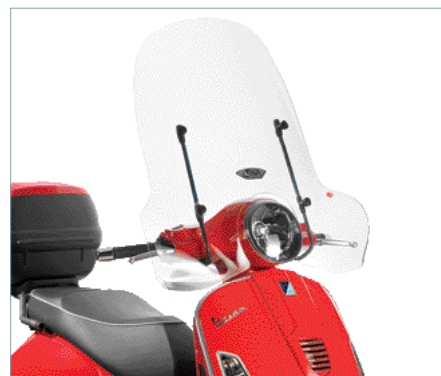

107A+ A107A	Piaggio Liberty 50-125-200 (04 > 08) / Liberty 50-125-150 (09)	€51,14
	Parabrezza specifico trasparente 50,8 x 66 cm (H x L)	€22,69

104A+ A104A	Piaggio Vespa 125-200 Granturismo (03 > 08) / Vespa GTS 250 (06 > 08) / Vespa LX 50-125-150 (05 > 09) / Vespa GTS 300 Super (08 > 09)	€64,97
	Parabrezza specifico, trasparente 51,5 x 69,5 cm (H x L)	€32,05