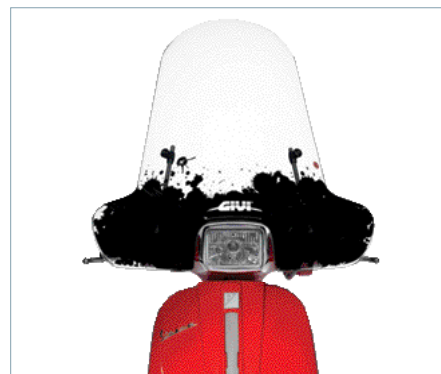

354A ▲+ A354A ▲	Piaggio Vespa S 50-125 (07 > 09) Parabrezza specifico, trasparente con serigrafia fantasia 60 x 69 cm (H x L)	€56,08 €25,79