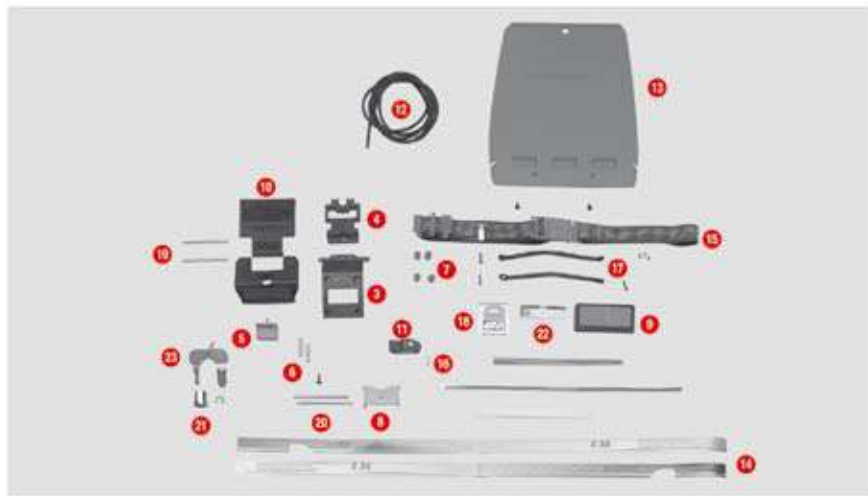

E36

1	Z36CNM	Coperchio E36-E45 nero	€	37,26
3	Z101	Carterino push	€	5,16
4	Z106	Catenaccio valigie	€	3,37
5	Z108	Pulsante valigie rosso	€	1,58
6	Z109	Molle catenaccio lunghe	€	0,66
7	Z112R	Carrucoline rosse, 4 pz.	€	1,54
8	Z185	Piastrina cerniera	€	1,30
9	Z119	Catarifrangente valigie	€	4,12
10	Z151N	Cerniera valigia E36 nera	€	5,96
11	Z153	Piastrina serratura	€	1,86
12	Z159R	Guarnizione nera, 1 pz.	€	1,85
13	Z160	Portadocumenti interno	€	5,77

14	Z165	Serie adesivi E36	€	4,64
15	Z167	Cinghia interna	€	5,99
16	Z1237	Molla pulsante con rondella	€	0,98
17	Z664	Filo apertura con guaina	€	1,00
18	Z186	Marchio GIVI rettangolare	€	2,72
19	Z590R	Coppia di spinette fondo/coperchio	€	1,02
20	Z195	Spinetta lunga 78 mm	€	1,56
21	Z208	Boccola in zama per serratura	€	1,30
22	Z405 ▲	Etichetta portanome GIVI	€	0,77
23	Z140R	Chiave serratura, 1 pz.	€	6,76
	Z155	Passacchingia	€	0,85