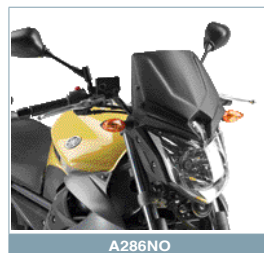

Yamaha

T-MAX 500 (08 > 10) NEW

SR364	Portavaligia specifico per valigie MONOKEY®. Carico max consentito 6 kg / comprensivo di piastra MONOKEY® in nylon M5 / bisogna forare il carter dietro alla sella	€101,72
SR364M	Portavaligia specifico per bauletto MONOLOCK®. Carico max consentito 6 kg / comprensivo di piastra MONOLOCK® in nylon M5M / bisogna forare il carter dietro alla sella	€101,72
SR369	Portavaligia specifico per valigie MONOKEY®. Non è compatibile con il art. TB52 / comprensivo di piastra MONOKEY® in nylon M5 / carico max consentito 5 Kg / Bisogna forare il carter dello scooter nei punti predisposti / compatibile dalla versione D9	€80,70
SR369M	Portavaligia specifico per bauletto MONOLOCK®. Comprensivo di piastra MONOLOCK® in nylon M5M / bisogna forare il carter dello scooter nei punti predisposti / carico max consentito 5 Kg / non è compatibile con il art. TB52 / compatibile dalla versione D9	€80,70
D442B	Plexiglass, nero 59 x 45 cm (h x l). Comprensivo di due tappi in gomma per chiudere i fori degli specchietti per chi desidera spostarli dalla sede originale	€85,80
D442ST	Plexiglass specifico, trasparente 50 x 57 cm (H x L). 16 cm più alto dell'originale	€115,64
AF442	Parabrezza scorrevole specifico AIRFLOW trasparente per Yamaha T-Max 500 (08 > 10), comprensivo di kit di attacchi. H massima 90 cm (12 cm di escursione) L 58 cm	€Da def.
TB52	Schianalino specifico. Si monta solo in abbinamento al portavaligia specifico	€41,42
TB53	Schianalino specifico. Il montaggio non permette il fissaggio di portapacchi e valigia / bisogna forare il carter nei punti predisposti	€52,50
T273	Telaietti distanziatori per borse morbide laterali	€40,67

accessories