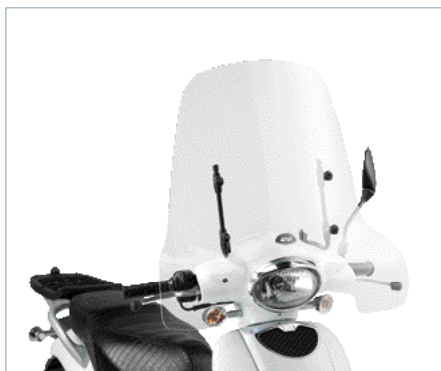

COLLECTION

La gamma di parabrezza GIVI non poteva non comprendere i modelli specifici per scooter e maxiscoter. L'eccellente resa aerodinamica si accompagna all'elevata qualità dei materiali impiegati per garantire il massimo comfort nell'utilizzo urbano ed extra-urbano del mezzo. I nostri spoiler rispecchiano il modello originale per non intaccare il design del veicolo.

AIRSTAR FOR SCOOTER

152A+ A152A	Aprilia Scarabeo 50-100 (09) NEW Parabrezza specifico trasparente 48 x 66 cm (H x L)	€53,23 €25,28