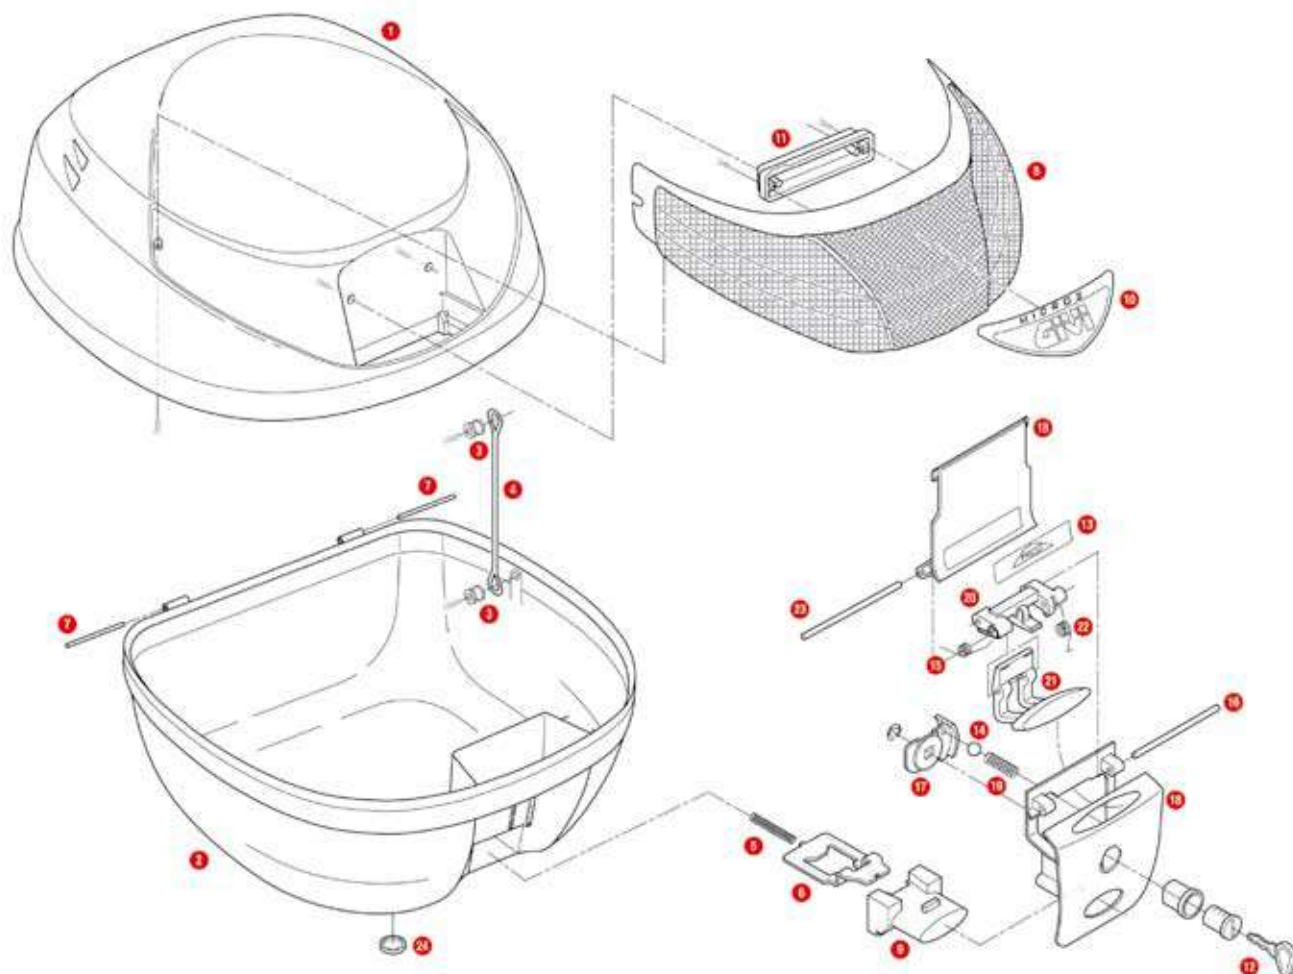

E260 MICRO II

3	Z112R	Carrucoline rosse, 4 pz.	€	1,54
4	Z115R	Fili apertura, 2pz	€	1,58
5	Z191R	Molla pulsante, 1 pz.	€	0,68
6	Z310	Catenaccio	€	3,77
7	Z635R	Spinette fondo/coperchio, 2 pz.	€	1,43
8	Z1236	Gruppo catadiottro E350 con fondo bianco	€	9,02
9	Z645R	Pulsante sgancio bauletto, 1 pz.	€	2,21
10	Z649	Marchio GIVI Micro 2	€	3,12
11	Z846R	Coperchio circuito luci, 1 pz.	€	1,30
	Z641NM	Cerniera montata	€	17,50
12	Z140R	Chiave serratura, 1 pz.	€	6,76
13	Z409R	Etichetta portanome, 1 pz.	€	1,09

14	Z630	Sfere acciaio D. 6	€	0,70
15	Z632R	Molla a torsione acciaio inox	€	0,80
16	Z637R	Spinetta corta gruppo serratura, 1 pz.	€	1,43
17	Z640R	Piastrina sottoserratura, 1 pz.	€	2,12
18	Z641NR	Parti inferiore/superiore movimento serratura, 1 kit	€	7,40
19	Z648	Molla cilindrica	€	0,71
20	Z643R	Biella rossa, 1 pz.	€	2,09
21	Z644R	Pulsante apertura bauletto, 1pz. (solo per valigia V46)	€	2,09
22	Z647R	Molla a torsione, 1 pz.	€	0,88
23	Z721R	Spinetta lunga gruppo serratura, 1 pz.	€	1,43
24	Z1235	Tappo iniezione	€	1,19