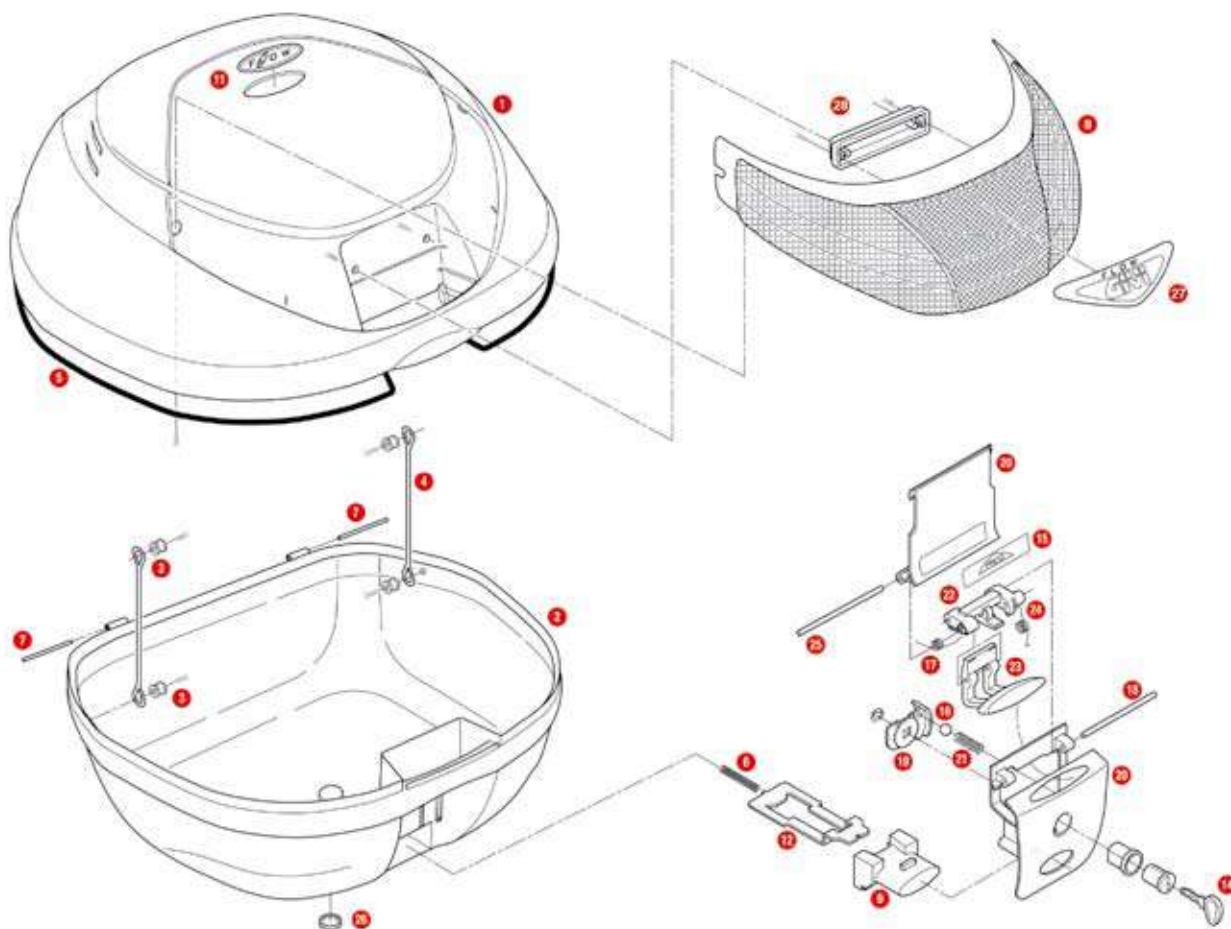

E350

1	Z350CNM	Coperchio E350 nero	€	31,90
2	Z350FNM	Fondo E350 - E340 -E370 nero montato	€	41,82
3	Z112R	Carrucoline rosse, 4 pz.	€	1,54
4	Z115R	Fili apertura, 2pz	€	1,58
5	Z159R	Guarnizione nera, 1 pz.	€	1,85
6	Z191R	Molla pulsante, 1 pz.	€	0,68
7	Z635R	Spinette fondo/coperchio, 2 pz.	€	1,43
8	Z1236	Gruppo catadiottro E350 con fondo bianco	€	9,02
9	Z645R	Pulsante sgancio bauletto, 1 pz.	€	2,21
11	Z758 ▲	Targhetta ovale Flow	€	1,39
12	Z761NR	Catenaccio, 1 pz.	€	1,87
13	Z641NM	Cerniera montata	€	17,50
14	Z140R	Chiave serratura, 1 pz.	€	6,76
15	Z409R	Etichetta portanome, 1 pz.	€	1,09

16	Z630	Sfere acciaio D. 6	€	0,70
17	Z632R	Molla a torsione acciaio inox	€	0,80
18	Z637R	Spinetta corta gruppo serratura, 1 pz.	€	1,43
19	Z640R	Piastrina sottoserratura, 1 pz.	€	2,12
20	Z641NR	Parti inferiore/superiore movimento serratura, 1 kit	€	7,40
21	Z648	Molla cilindrica	€	0,71
22	Z643R	Biella rossa, 1 pz.	€	2,09
23	Z644R	Pulsante apertura bauletto, 1pz. (solo per valigia V46)	€	2,09
24	Z647R	Molla a torsione, 1 pz.	€	0,88
25	Z721R	Spinetta lunga gruppo serratura, 1 pz.	€	1,43
26	Z1235	Tappo iniezione	€	1,19
28	Z846R	Coperchio circuito luci, 1 pz.	€	1,30