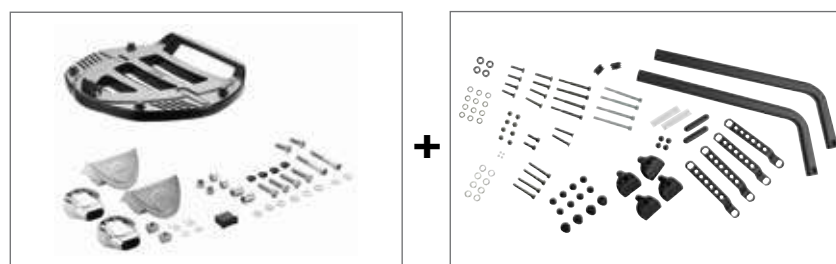

POSSIBILITÀ DI MONTAGGIO con SISTEMI UNIVERSALI

Se non è stata realizzata la soluzione specifica per l'aggancio delle valigie e dei bauletti **GIVI** alla tua moto/scooter, valuta la possibilità di utilizzare uno dei seguenti sistemi di universali di montaggio:

POSSIBILITÀ DI MONTAGGIO (1 VALIGIA POSTERIORE MONOKEY®)

MONORACK UNIVERSALE (1000F) / PIASTRA UNIVERSALE (E250)

M2 / M3

+

1000F

E250

B
POSSIBILITÀ DI MONTAGGIO (3 VALIGIE MONOKEY®)
KIT ATTACCHI UNIVERSALI (Y127)

Wingrack N140 / N141+.....

Y127+.....

Y100 Kit universale ponte di collegamento Wingrack (se ne consiglia l'acquisto per migliorare la stabilità e la sicurezza di marcia).

C
POSSIBILITÀ DI MONTAGGIO (1 BAULETTO MONOLOCK®)
MONORACK UNIVERSALE (1000F) / PIASTRA UNIVERSALE CONTENUTA NEI BAULETTI MONOLOCK®