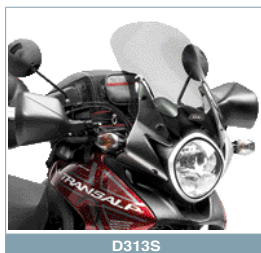

D313S

COLORE	CODICE		VALIGIE/COVER
Barley Yellow Metallic	G122	◆	C46 / C470
Anchor Grey Met.	G754	◆	E410 / C470 / C370
Moody Blue Met.	B529	◆	C46 / C370 / C340
Carnelian Red Metallic	R301	◆	Vedi colorazioni standard
Pearl Concours Black	N916	◆	E410 / C470 / C370