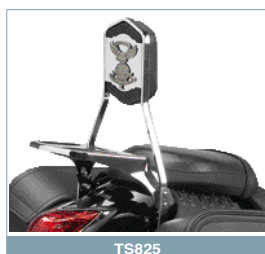

accessories

TS825