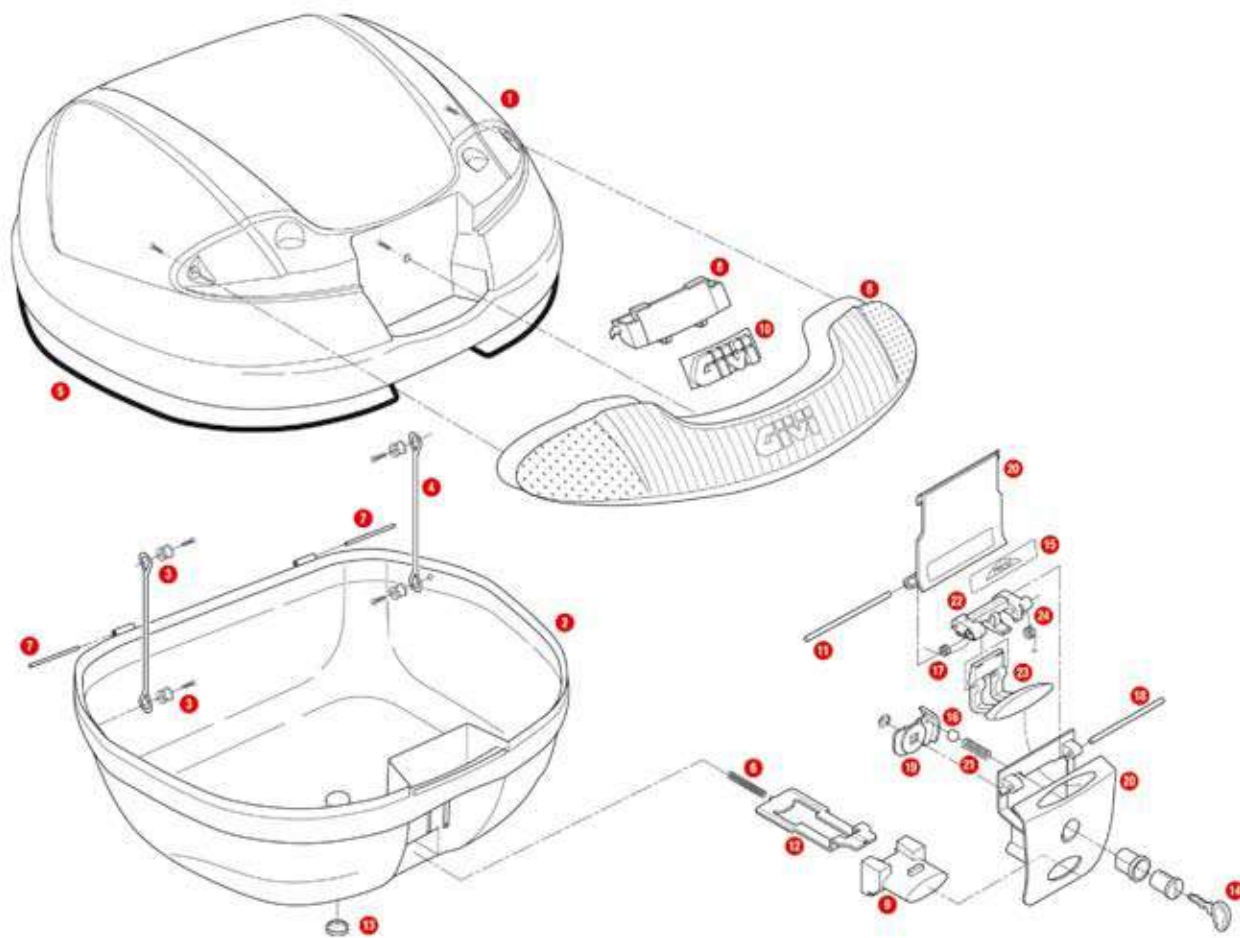

E340 VISION

1	Z340CNM	Coperchio E340 nero	€	37,52
2	Z350FNM	Fondo E350 - E340 -E370 nero montato	€	41,82
3	Z112R	Carrucoline rosse, 4 pz.	€	1,54
4	Z115R	Fili apertura, 2pz	€	1,58
5	Z159R	Guarnizione nera, 1 pz.	€	1,85
6	Z191R	Molla pulsante, 1 pz.	€	0,68
7	Z635R	Spinette fondo/coperchio, 2 pz.	€	1,43
8	Z1648R	Gruppo catadiottro E340 con fondo argetato	€	7,44
9	Z645R	Pulsante sgancio bauletto, 1 pz.	€	2,21
10	Z229	Scritta GIVI cromata	€	2,50
11	Z721R	Spinetta lunga gruppo serratura, 1 pz.	€	1,43
12	Z761NR	Catenaccio, 1 pz.	€	1,87
13	Z1235	Tappo iniezione	€	1,19

	Z641NM	Cerniera montata	€	17,50
14	Z140R	Chiave serratura, 1 pz.	€	6,76
15	Z409R	Etichetta portanome, 1 pz.	€	1,09
16	Z630	Sfere acciaio D. 6	€	0,70
17	Z632R	Molla a torsione acciaio inox	€	0,80
18	Z637R	Spinetta corta gruppo serratura, 1 pz.	€	1,43
19	Z640R	Piastrina sottoserratura, 1 pz.	€	2,12
20	Z641NR	Parti inferiore/superiore movimento serratura, 1 kit	€	7,40
21	Z648	Molla cilindrica	€	0,71
22	Z643R	Biella rossa, 1 pz.	€	2,09
23	Z644R	Pulsante apertura bauletto, 1pz. (solo per valigia V46)	€	2,09
24	Z647R	Molla a torsione, 1 pz.	€	0,88