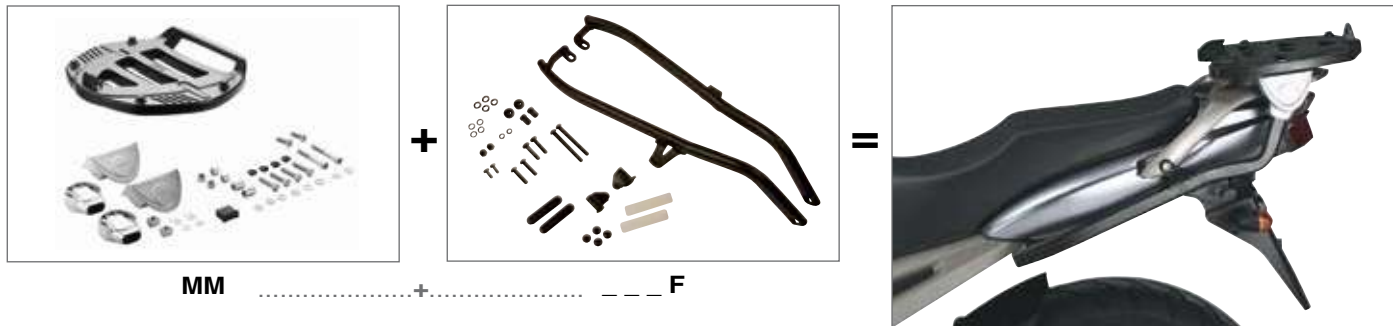

TELAIO WINGRACK IN ALLUMINIO (TIPO N140 / N141)

Wingrack N140 / N141

+

Y

=

ALETTE E PIASTRA IN ALLUMINIO + PORTAVALIGIE TUBOLARI LATERALI (TIPO PLA / PLB)

PA01
PB02

+

PLA
PLB

=

GAMMA BAULETTI MONOLOCK®

POSSIBILITÀ DI MONTAGGIO (1 BAULETTO MONOLOCK®)

MONORACK (TIPO F)

MONORACK (TIPO FZ)

PORTAVALIGIA SPECIFICO (TIPO SR)

PIASTRA SPECIFICA (TIPO E)