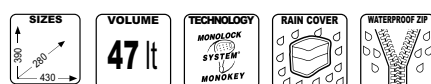

T459 ▲ Borsa con piastra compatibile MONOKEY® e MONOLOCK® €95,01