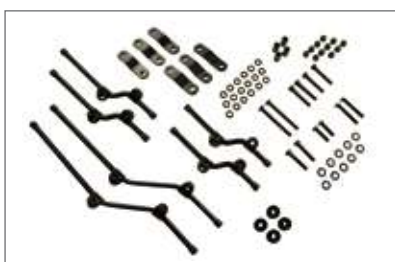

**PORTAVALIGIE
TUBOLARI LATERALI
(TIPO PLA/PLB)**

PLA / PLB

TELAIO WINGRACK IN ALLUMINIO (TIPO N150/N151)

Wingrack N150 / N151

+

Y

=

POSSIBILITÀ DI MONTAGGIO (3 VALIGIE MONOKEY®) (2 VALIGIE MONOKEY® + 1 BAULETTO MONOLOCK®)

Valigie Monokey® consigliate da GIVI per l'aggancio laterale: E41 - E460 - E360 - E21 - E36 - E45

MONORACK (TIPO F/FZ/FL) + PORTAVALIGIE TUBOLARI LATERALI (TIPO PL)

F / FZ

+

PL

=

Con FZ: + piastra M5 / M11 per il montaggio della valigia posteriore Monokey® / + piastra M5M per il montaggio del bauletto Monolock®
Con F: + piastra M2 / M3 per il montaggio della valigia posteriore Monokey® / + piastra MM per il montaggio del bauletto Monolock®