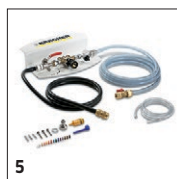

■ Incluso nella consegna Accessori disponibili

ACCESSORI PER BR 30/4 C 1.783-220.0

		Codice prodotto	Lunghezza	Colore	Quantità	Prezzo	Descrizione	
Varie								
	1	6.680-124.0	1,5 m		1 Pezzo		Tubo di rabbocco	<input type="checkbox"/>
	2	6.647-022.0	20 m		1 Pezzo		Prolunga cavo	<input type="checkbox"/>
	3	5.388-133.0			1 Pezzo		Kit di montaggio ecolzero	<input type="checkbox"/>
Kit Tappeti								
	4	2.783-005.0			1 Pezzo		Kit pulizia tappeti per BR 30/4 C	<input type="checkbox"/>
RM Dosierstation								
	5	2.641-811.0			1 Pezzo		DS3 Stazione dosaggio detergente	<input type="checkbox"/>