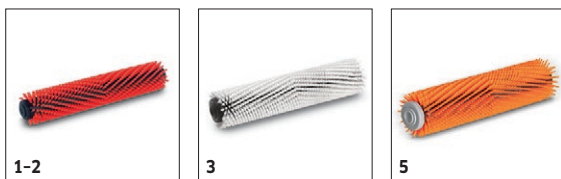

BR 30/4 C

■ La versione ADV prevede anche il tubo e la bocchetta di aspirazione

Dati tecnici

Codice prodotto	1.783-220.0	
EAN Code	4039784717862	
Ampiezza spazzolatura	mm	300
Ampiezza aspirazione	mm	300
Potenza assorbita	W	820
Serbatoio acqua pulita/sporca	l	4 / 4
Pressione spazzole	g/cm ²	100
Giri spazzole	rpm	1450
Resa di superficie teorica	m ² /h	200
Frequenza	Hz	50-60
Tensione	V	220-240
Peso	kg	11,5
Dimensioni (Lu x La x H)	mm	390 x 335 x 1180

Dotazione

Rullo spazzola	■
Sistema a doppio serbatoio	■
A cavo	■
Ruote di trasporto	■
2 barre d'aspirazione diritte	■
■ Incluso nella consegna	

ACCESSORI PER BR 30/4 C

1.783-220.0

		Codice prodotto	Durezza/ Tipologia spazzola	Lunghezza	Colore	Quantità	Prezzo	Descrizione	
Rullispazzola BR									
Rullo spazzola	1	4.762-428.0	medio	300 mm	rosso	1 Pezzo		Rullo spazzola rosso, medio. Lunghezza 300mm. Con meccanismo di montaggio a stella resistente all'usura. Per normali compiti di pulizia. Setole in poliammide, spessore 0.2mm, lunghezza 11.5mm.	<input checked="" type="checkbox"/>
	2	4.762-005.0	medio	300 mm	rosso	1 Pezzo			<input checked="" type="checkbox"/>
	3	4.762-452.0	morbido	300 mm	bianco	1 Pezzo		Rullo spazzola bianco, morbido. Lunghezza 300mm. Con meccanismo di montaggio a stella resistente all'usura. Per pulire e lucidare superfici delicate. Setole in poliammide, spessore 0.15mm, lunghezza 11.5mm.	<input type="checkbox"/>
	4	4.762-499.0	morbido	300 mm	blu	1 Pezzo			<input type="checkbox"/>
	5	4.762-484.0	alto/basso	300 mm	arancione	1 Pezzo			<input type="checkbox"/>

Incluso nella consegna Accessori disponibili

ACCESSORI PER BR 30/4 C

1.783-220.0

1

3

		Codice prodotto	Lunghezza	Colore	Quantità	Prezzo	Descrizione	
Barra d'aspirazione completa								
Squeegee	1	4.777-420.0	300 mm	blu	1 Pezzo			■
	2	4.777-008.0	300 mm	blu	1 Pezzo			■
	3	4.777-324.0	300 mm	grigio	1 Pezzo			□