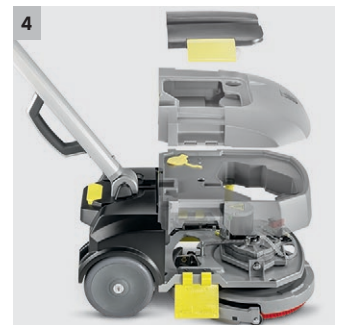

4 Componenti e materiali di alta qualità

- Carter e manico di alluminio di prima qualità
- Robusta e indistruttibile